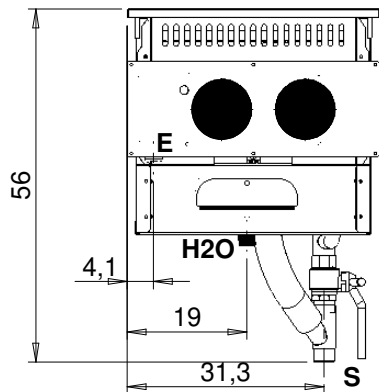

SCHNITTZEICHNUNG

KBS Gastrotechnik GmbH – Schoßbergstraße 26 – 65201 Wiesbaden

MISURE IN cm - DIMENSIONS IN cm - ABMESSUNGEN IN cm- MESURES EN cm
 MEDIDAS EN cm - MATEN IN cm - DIMENSIONES EN cm

NPC74ED DPCPE40
DPDE28 DI7CPE428

NPC76ED DPCPE60
DPDE42T DI7CPE642

Legenda - Legende - Key - Légende - Leyenda - Legenda - Legenda

<p>E Pressacavo entrata linea elettrica - Stopfbuchse - Electric cable stress relief - Presse étoupe de câble él - Pisacable - Elektrische kabelwarterl - Entrada cabo eléctrico</p>	<p>G Arrivo gas - Gasanschluss - Gas connection - Arrivée gaz - Union de gas - Gasaansluiting - Ligação gás</p>
<p>S Attacco scarico acqua - Wasserablauf - Water outlet - Vidange de l'eau - Desaguadero - Wateraftapaansluiting - Junção descarga água EN 10226-1R1</p>	<p>H20 Arrivo acqua - Wasseranschluss - Water inlet - Arrivée eau - Union de agua - Wateraansluiting - Junção alimentação água</p> <p>A1 = Calda - Heiss - Warm - Chaude - Caliente - Warm - Morno</p> <p>A2 = Fredda - Kalt - Cold - Froid - Fria - Koude - Frio</p> <p>EN ISO 228-1 G 3/4</p>
<p>S1 Scarico vasca - Wannenabflussrohr - Pan outlet - Vidange du bac - Descarga cuba - Water toevoer - Descarga da cuba</p>	<p>L Rubinetto di livello - Level tap - Wasserhahn - Robinet de niveau - Grifo de nivel - Niveaakraan - Torneira de nível</p>
<p>S2 Valvola di depressione - Anti-depression valve - Unterdruck ventil - Soupape de dépression - Válvula de depresión - Onderdrukklep - Válvula de depressão</p>	
<p>S3 Scarico acqua intercapedine - Wasserablauf Zwischenraum - Jacket water drain Evacuation eau double envelope - Descarga de agua intersticios - Afvoer water tussenruimte - Descarga de água na marmitta com Sistema de aquecimento indirecto</p>	
<p>S4 Scarico - Abflussrohr - Drain - Tuyau d'évacuation - Tubo de drenaje - Aftapbuis - Tubulação de dreno</p>	