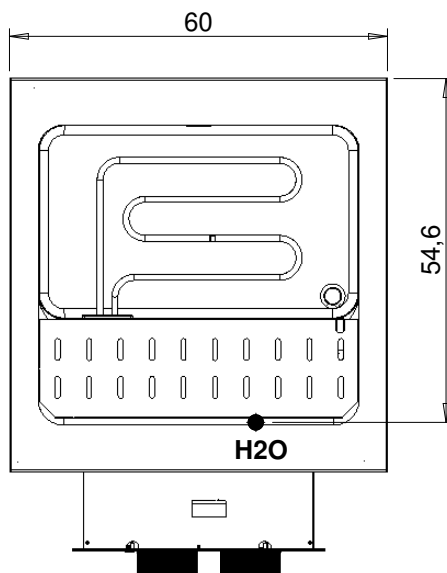

MISURE IN cm - DIMENSIONS IN cm - ABMESSUNGEN IN cm- MESURES EN cm
MEDIDAS EN cm - MATEN IN cm - DIMENSIONES EN cm

NPC74ED DPCPE40
DPDE28 DI7CPE428

NPC76ED DPCPE60
DPDE42T DI7CPE642

Legenda - Legende - Key - Légende - Leyenda - Legenda - Legenda

E Pressacavo entrata linea elettrica - Stopfbuchse - Electric cable stress relief - Presse étoupe de câble él - Pisacable - Elektrische kabelwarterl - Entrada cabo eléctrico	G Arrivo gas - Gasanschluss - Gas connection - Arrivée gaz - Union de gas - Gasaansluiting - Ligação gás
S Attacco scarico acqua - Wasserablauf - Water outlet - Vidange de l'eau - Desaguadero - Wateraftapaansluiting - Junção descarga água EN 10226-1R1	H20 Arrivo acqua - Wasseranschluss - Water inlet - Arrivée eau - Union de agua - Wateraansluiting - Junção alimentação água A1 = Calda - Heiss - Warm - Chaude - Caliente - Warm - Morno A2 = Fredda - Kalt - Cold - Froid - Fria - Koude - Frio EN ISO 228-1 G 3/4
S1 Scarico vasca - Wannenabflussrohr - Pan outlet - Vidange du bac - Descarga cuba - Water toevoer - Descarga da cuba	L Rubinetto di livello - Level tap - Wasserhahn - Robinet de niveau - Grifo de nivel - Niveaakraan - Torneira de nível
S2 Valvola di depressione - Anti-depression valve - Unterdruck ventil - Soupape de dépression - Válvula de depresión - Onderdrukklep - Válvula de depressão	
S3 Scarico acqua intercapedine - Wasserablauf Zwischenraum - Jacket water drain Evacuation eau double envelope - Descarga de agua intersticios - Afvoer water tussenruimte - Descarga de água na marmitta com Sistema de aquecimento indirecto	
S4 Scarico - Abflussrohr - Drain - Tuyau d'évacuation - Tubo de drenaje - Aftapbuis - Tubulação de dreno