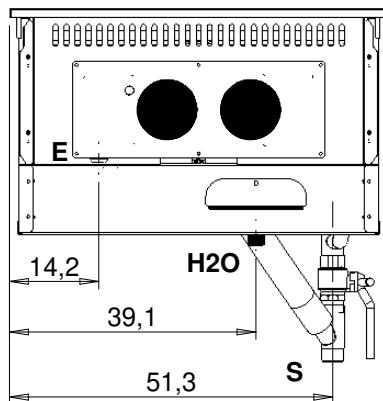

MISURE IN cm - DIMENSIONS IN cm - ABMESSUNGEN IN cm- MESURES EN cm
MEDIDAS EN cm - MATEN IN cm - DIMENSIONES EN cm

NPC74ED DPCPE40
DPDE28 DI7CPE428

NPC76ED DPCPE60
DPDE42T DI7CPE642

Legenda - Legende - Key - Légende - Leyenda - Legenda - Legenda

E Pressacavo entrata linea elettrica - Stopfbuchse - Electric cable stress relief - Presse étoupe de câble él - Pisacable - Elektrische kabelwarterl - Entrada cabo eléctrico	G Arrivo gas - Gasanschluss - Gas connection - Arrivée gaz - Union de gas - Gasaansluiting - Ligação gás
S Attacco scarico acqua - Wasserablauf - Water outlet - Vidange de l'eau - Desaguadero - Wateraftapaansluiting - Junção descarga água EN 10226-1R1	H20 Arrivo acqua - Wasseranschluss - Water inlet - Arrivée eau - Union de agua - Wateraansluiting - Junção alimentação água A1 = Calda - Heiss - Warm - Chaude - Caliente - Warm - Morno A2 = Fredda - Kalt - Cold - Froid - Fria - Koude - Frio EN ISO 228-1 G 3/4
S1 Scarico vasca - Wannenabflussrohr - Pan outlet - Vidange du bac - Descarga cuba - Water toevoer - Descarga da cuba	L Rubinetto di livello - Level tap - Wasserhahn - Robinet de niveau - Grifo de nivel - Niveaakraan - Torneira de nível
S2 Valvola di depressione - Anti-depression valve - Unterdruck ventil - Soupape de dépression - Válvula de depresión - Onderdrukklep - Válvula de depressão	
S3 Scarico acqua intercapedine - Wasserablauf Zwischenraum - Jacket water drain Evacuation eau double envelope - Descarga de agua intersticios - Afvoer water tussenruimte - Descarga de água na marmitta com Sistema de aquecimento indirecto	
S4 Scarico - Abflussrohr - Drain - Tuyau d'évacuation - Tubo de drenaje - Aftapbuis - Tubulação de dreno