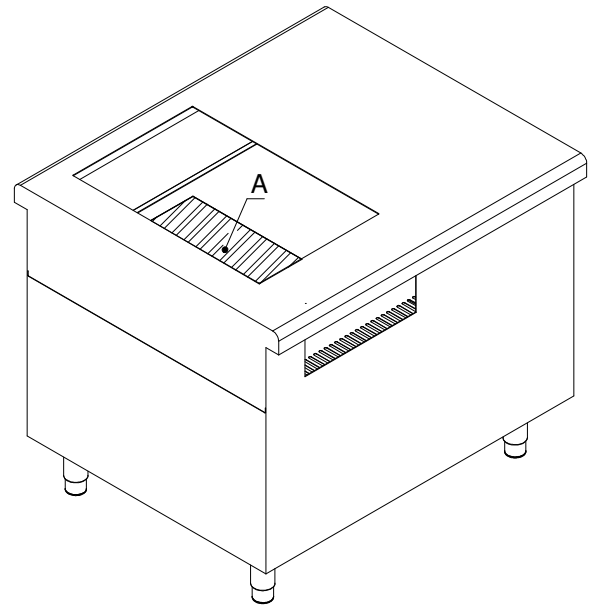

NPC76ED DPCPE60
DPDE42T DI7CPE642

Legenda - Legende - Key - Légende - Leyenda - Legenda - Legenda

<p>E Pressacavo entrata linea elettrica - Stopfbuchse - Electric cable stress relief - Presse étoupe de câble él - Pisacable - Elektrische kabelwarterl - Entrada cabo eléctrico</p>	<p>G Arrivo gas - Gasanschluss - Gas connection - Arrivée gaz - Union de gas - Gasaansluiting - Ligação gás</p>
<p>S Attacco scarico acqua - Wasserablauf - Water outlet - Vidange de l'eau - Desaguadero - Wateraftapaansluiting - Junção descarga água EN 10226-1R1</p>	<p>H20 Arrivo acqua - Wasseranschluss - Water inlet - Arrivée eau - Union de agua - Wateraansluiting - Junção alimentação água</p> <p>A1 = Calda - Heiss - Warm - Chaude - Caliente - Warm - Morno</p> <p>A2 = Fredda - Kalt - Cold - Froid - Fria - Koude - Frio</p> <p>EN ISO 228-1 G 3/4</p>
<p>S1 Scarico vasca - Wannenabflussrohr - Pan outlet - Vidange du bac - Descarga cuba - Water toevoer - Descarga da cuba</p>	<p>L Rubinetto di livello - Level tap - Wasserhahn - Robinet de niveau - Grifo de nivel - Niveaakraan - Torneira de nível</p>
<p>S2 Valvola di depressione - Anti-depression valve - Unterdruck ventil - Soupape de dépression - Válvula de depresión - Onderdrukklep - Válvula de depressão</p>	
<p>S3 Scarico acqua intercapedine - Wasserablauf Zwischenraum - Jacket water drain Evacuation eau double envelope - Descarga de agua intersticios - Afvoer water tussenruimte - Descarga de água na marmitta com Sistema de aquecimento indirecto</p>	
<p>S4 Scarico - Abflussrohr - Drain - Tuyau d'évacuation - Tubo de drenaje - Aftapbuis - Tubulação de dreno</p>	

MISURE IN cm - DIMENSIONS IN cm - ABMESSUNGEN IN cm- MESURES EN cm
 MEDIDAS EN cm - MATEN IN cm - DIMENSIONES EN cm

NPC74ED	DPCPE40
DPDE28	DI7CPE428

NPC76ED	DPCPE60
DPDE42T	DI7CPE642