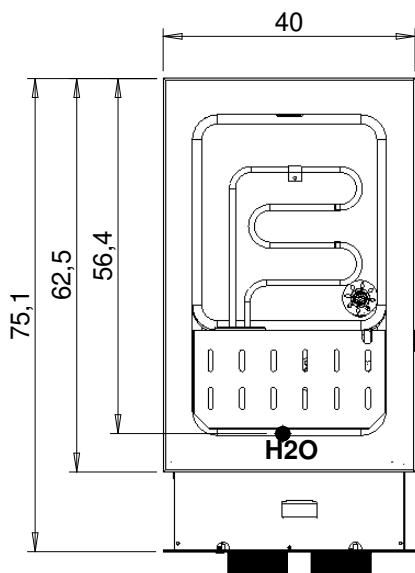

MISURE IN cm - DIMENSIONS IN cm - ABMESSUNGEN IN cm- MESURES EN cm
MEDIDAS EN cm - MATEN IN cm - DIMENSIONES EN cm

NPC74ED DPCPE40
DPDE28 DI7CPE428

NPC76ED DPCPE60
DPDE42T DI7CPE642

Legenda - Legende - Key - Légende - Leyenda - Legenda - Legenda

E Pressacavo entrata linea elettrica - Stopfbuchse - Electric cable stress relief - Presse étoupe de câble él - Pisacable - Elektrische kabelwarterl - Entrada cabo eléctrico	G Arrivo gas - Gasanschluss - Gas connection - Arrivée gaz - Union de gas - Gasaansluiting - Ligação gás
S Attacco scarico acqua - Wasserablauf - Water outlet - Vidange de l'eau - Desaguadero - Wateraftapaansluiting - Junção descarga água EN 10226-1R1	H20 Arrivo acqua - Wasseranschluss - Water inlet - Arrivée eau - Union de agua - Wateraansluiting - Junção alimentação água A1 = Calda - Heiss - Warm - Chaude - Caliente - Warm - Morno A2 = Fredda - Kalt - Cold - Froid - Fria - Koude - Frio EN ISO 228-1 G 3/4
S1 Scarico vasca - Wannenabflussrohr - Pan outlet - Vidange du bac - Descarga cuba - Water toevoer - Descarga da cuba	L Rubinetto di livello - Level tap - Wasserhahn - Robinet de niveau - Grifo de nivel - Niveaakraan - Torneira de nível
S2 Valvola di depressione - Anti-depression valve - Unterdruck ventil - Soupape de dépression - Válvula de depresión - Onderdrukklep - Válvula de depressão	
S3 Scarico acqua intercapedine - Wasserablauf Zwischenraum - Jacket water drain Evacuation eau double envelope - Descarga de agua intersticios - Afvoer water tussenruimte - Descarga de água na marmitta com Sistema de aquecimento indirecto	
S4 Scarico - Abflussrohr - Drain - Tuyau d'évacuation - Tubo de drenaje - Aftapbuis - Tubulação de dreno