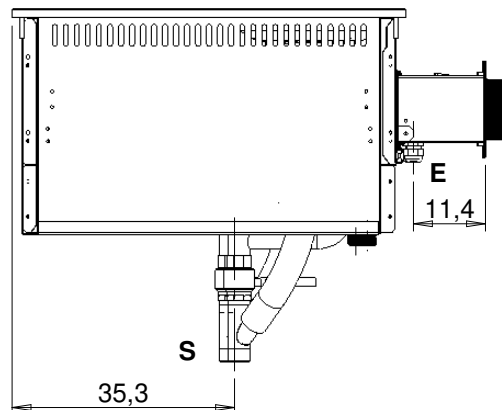

SCHNITTZEICHNUNG

KBS Gastrotechnik GmbH – Schoßbergstraße 26 – 65201 Wiesbaden

MISURE IN cm - DIMENSIONS IN cm - ABMESSUNGEN IN cm- MESURES EN cm
 MEDIDAS EN cm - MATEN IN cm - DIMENSIONES EN cm

NPC74ED DPCPE40
DPDE28 DI7CPE428

NPC76ED DPCPE60
DPDE42T DI7CPE642

Legenda - Legende - Key - Légende - Leyenda - Legenda - Legenda

<p>E Pressacavo entrata linea elettrica - Stopfbuchse - Electric cable stress relief - Presse étoupe de câble él - Pisacable - Elektrische kabelwarterl - Entrada cabo eléctrico</p>	<p>G Arrivo gas - Gasanschluss - Gas connection - Arrivée gaz - Union de gas - Gasaansluiting - Ligação gás</p>
<p>S Attacco scarico acqua - Wasserablauf - Water outlet - Vidange de l'eau - Desaguadero - Wateraftapaansluiting - Junção descarga água EN 10226-1R1</p>	<p>H20 Arrivo acqua - Wasseranschluss - Water inlet - Arrivée eau - Union de agua - Wateraansluiting - Junção alimentação água</p> <p>A1 = Calda - Heiss - Warm - Chaude - Caliente - Warm - Morno</p> <p>A2 = Fredda - Kalt - Cold - Froid - Fria - Koude - Frio</p> <p>EN ISO 228-1 G 3/4</p>
<p>S1 Scarico vasca - Wannenabflussrohr - Pan outlet - Vidange du bac - Descarga cuba - Water toevoer - Descarga da cuba</p>	<p>L Rubinetto di livello - Level tap - Wasserhahn - Robinet de niveau - Grifo de nivel - Niveaakraan - Torneira de nível</p>
<p>S2 Valvola di depressione - Anti-depression valve - Unterdruck ventil - Soupape de dépression - Válvula de depresión - Onderdrukklep - Válvula de depressão</p>	
<p>S3 Scarico acqua intercapedine - Wasserablauf Zwischenraum - Jacket water drain Evacuation eau double envelope - Descarga de agua intersticios - Afvoer water tussenruimte - Descarga de água na marmitta com Sistema de aquecimento indirecto</p>	
<p>S4 Scarico - Abflussrohr - Drain - Tuyau d'évacuation - Tubo de drenaje - Aftapbuis - Tubulação de dreno</p>	