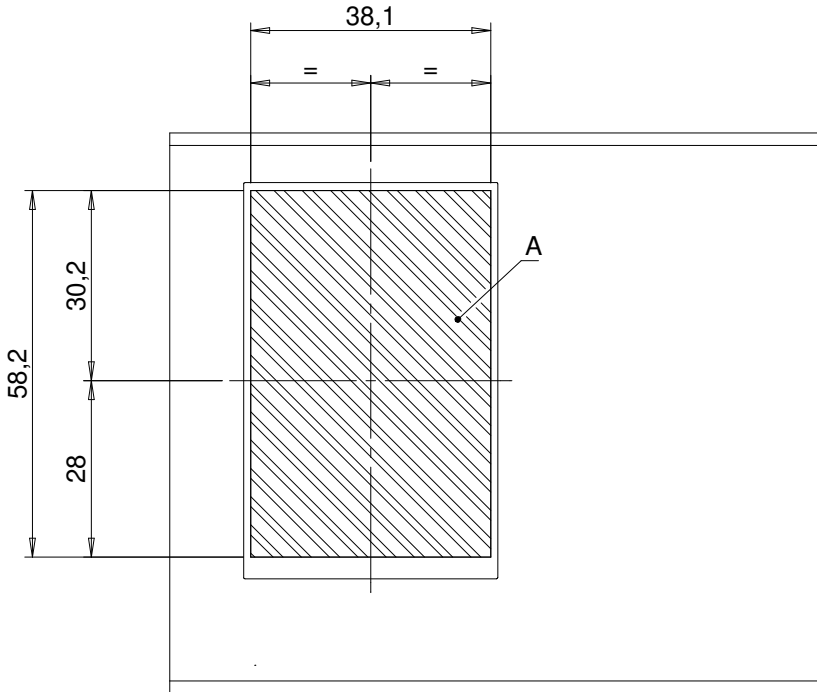

SCHNITTZEICHNUNG

KBS Gastrotechnik GmbH – Schoßbergstraße 26 – 65201 Wiesbaden

MISURE IN cm - DIMENSIONS IN cm - ABMESSUNGEN IN cm- MESURES EN cm
 MEDIDAS EN cm - MATEN IN cm - DIMENSIONES EN cm

NPC74ED DPCPE40
DPDE28 DI7CPE428

MISURE IN cm - DIMENSIONS IN cm - ABMESSUNGEN IN cm- MESURES EN cm
 MEDIDAS EN cm - MATEN IN cm - DIMENSIONES EN cm

NPC74ED	DPCPE40
DPDE28	DI7CPE428

NPC76ED	DPCPE60
DPDE42T	DI7CPE642