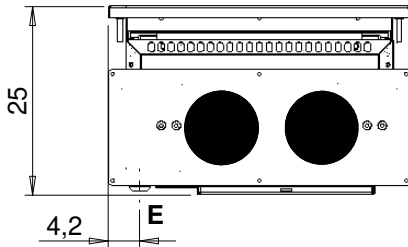

# SCHNITTZEICHNUNG

KBS Gastrotechnik GmbH – Schoßbergstraße 26 – 65201 Wiesbaden

MISURE IN cm - DIMENSIONS IN cm - ABMESSUNGEN IN cm- MESURES EN cm  
 MEDIDAS EN cm - MATEN IN cm - DIMENSIONES EN cm

<b>NI74TED</b>	<b>DPCI40</b>
<b>DPCI40</b>	<b>DI7PCIND400</b>

**Legenda - Legende - Key - Légende - Leyenda - Legenda - Legenda**

<b>E</b> Pressacavo entrata linea elettrica - Stopfbuchse - Electric cable stress relief - Presse étoupe de câble él - Pisacable - Elektrische kabelwartel - Entrada cabo eléctrico	<b>G</b> Arrivo gas - Gasanschluss - Gas connection - Arrivée gaz - Union de gas - Gasaansluiting - Ligação gás
<b>S</b> Attacco scarico acqua - Wasserablauf - Water outlet - Vidange de l'eau - Desaguadero - Wateraftapaansluiting - Junção descarga água	<b>H20</b> Arrivo acqua - Wasseranschluss - Water inlet - Arrivée eau - Union de agua - Wateraansluiting - Junção alimentação água
<b>S1</b> Scarico vasca - Wannenabflussrohr - Pan outlet - Vidange du bac - Descarga cuba - Water toevoer - Descarga da cuba	<b>A1</b> = Calda - Heiss - Warm - Chaude - Caliente - Warm - Morno <b>A2</b> = Fredda - Kalt - Cold - Froid - Fria - Koude - Frio
<b>S2</b> Valvola di depressione - Anti-depression valve - Unterdruck ventil - Soupape de dépression - Válvula de depresión - Onderdrukklep - Válvula de depressão	
<b>S3</b> Scarico acqua intercapedine - Wasserablauf Zwischenraum - Jacket water drain Evacuation eau double envelope - Descarga de agua intersticios - Afvoer water tussenruimte - Descarga de água na marmitta com Sistema de aquecimento indirecto	<b>L</b> Rubinetto di livello - Level tap - Wasserhahn - Robinet de niveau - Grifo de nivel - Niveaakraan - Torneira de nível
<b>S4</b> Scarico - Abflussrohr - Drain - Tuyau d'évacuation - Tubo de drenaje - Aftapbuis - Tubulação de dreno	