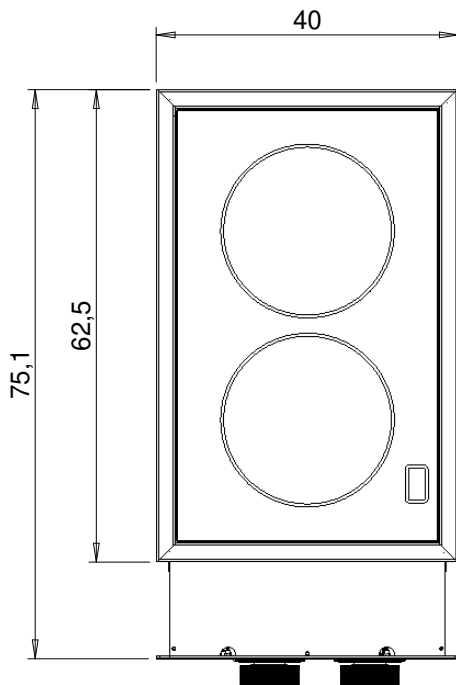

# SCHNITTZEICHNUNG

KBS Gastrotechnik GmbH – Schoßbergstraße 26 – 65201 Wiesbaden

MISURE IN cm - DIMENSIONS IN cm - ABMESSUNGEN IN cm- MESURES EN cm  
 MEDIDAS EN cm - MATEN IN cm - DIMENSIONES EN cm

<b>NI74TED</b>	<b>DPCI40</b>
<b>DPCI40</b>	<b>DI7PCIND400</b>

**Legenda - Legende - Key - Légende - Leyenda - Legenda - Legenda**

<b>E</b> Pressacavo entrata linea elettrica - Stopfbuchse - Electric cable stress relief - Presse étoupe de câble él - Pisacable - Elektrische kabelwartel - Entrada cabo eléctrico	<b>G</b> Arrivo gas - Gasanschluss - Gas connection - Arrivée gaz - Union de gas - Gasaansluiting - Ligação gás
<b>S</b> Attacco scarico acqua - Wasserablauf - Water outlet - Vidange de l'eau - Desaguadero - Wateraftapaansluiting - Junção descarga água	<b>H20</b> Arrivo acqua - Wasseranschluss - Water inlet - Arrivée eau - Union de agua - Wateraansluiting - Junção alimentação água
<b>S1</b> Scarico vasca - Wannenabflussrohr - Pan outlet - Vidange du bac - Descarga cuba - Water toevoer - Descarga da cuba	<b>A1</b> = Calda - Heiss - Warm - Chaude - Caliente - Warm - Morno <b>A2</b> = Fredda - Kalt - Cold - Froid - Fria - Koude - Frio
<b>S2</b> Valvola di depressione - Anti-depression valve - Unterdruck ventil - Soupape de dépression - Válvula de depresión - Onderdrukklep - Válvula de depressão	
<b>S3</b> Scarico acqua intercapedine - Wasserablauf Zwischenraum - Jacket water drain Evacuation eau double envelope - Descarga de agua intersticios - Afvoer water tussenruimte - Descarga de água na marmitta com Sistema de aquecimento indirecto	<b>L</b> Rubinetto di livello - Level tap - Wasserhahn - Robinet de niveau - Grifo de nivel - Niveaakraan - Torneira de nível
<b>S4</b> Scarico - Abflussrohr - Drain - Tuyau d'évacuation - Tubo de drenaje - Aftapbuis - Tubulação de dreno	