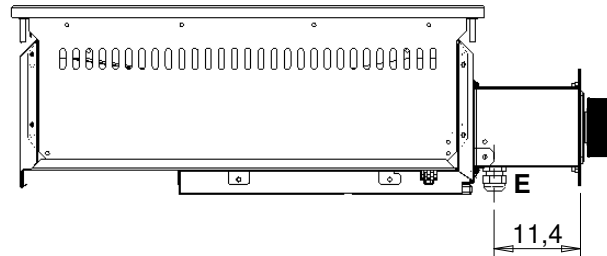

# SCHNITTZEICHNUNG

KBS Gastrotechnik GmbH – Schoßbergstraße 26 – 65201 Wiesbaden

MISURE IN cm - DIMENSIONS IN cm - ABMESSUNGEN IN cm- MESURES EN cm  
 MEDIDAS EN cm - MATEN IN cm - DIMENSIONES EN cm

<b>NI74TED</b>	<b>DPCI40</b>
<b>DPCI40</b>	<b>DI7PCIND400</b>

**Legenda - Legende - Key - Légende - Leyenda - Legenda - Legenda**

<b>E</b> Pressacavo entrata linea elettrica - Stopfbuchse - Electric cable stress relief - Presse étoupe de câble él - Pisacable - Elektrische kabelwartel - Entrada cabo eléctrico	<b>G</b> Arrivo gas - Gasanschluss - Gas connection - Arrivée gaz - Union de gas - Gasaansluiting - Ligação gás
<b>S</b> Attacco scarico acqua - Wasserablauf - Water outlet - Vidange de l'eau - Desaguadero - Wateraftapaansluiting - Junção descarga água	<b>H20</b> Arrivo acqua - Wasseranschluss - Water inlet - Arrivée eau - Union de agua - Wateraansluiting - Junção alimentação água
<b>S1</b> Scarico vasca - Wannenabflussrohr - Pan outlet - Vidange du bac - Descarga cuba - Water toevoer - Descarga da cuba	<b>A1</b> = Calda - Heiss - Warm - Chaude - Caliente - Warm - Morno <b>A2</b> = Fredda - Kalt - Cold - Froid - Fria - Koude - Frio
<b>S2</b> Valvola di depressione - Anti-depression valve - Unterdruck ventil - Soupape de dépression - Válvula de depresión - Onderdrukklep - Válvula de depressão	
<b>S3</b> Scarico acqua intercapedine - Wasserablauf Zwischenraum - Jacket water drain Evacuation eau double envelope - Descarga de agua intersticios - Afvoer water tussenruimte - Descarga de água na marmitta com Sistema de aquecimento indirecto	<b>L</b> Rubinetto di livello - Level tap - Wasserhahn - Robinet de niveau - Grifo de nivel - Niveaakraan - Torneira de nível
<b>S4</b> Scarico - Abflussrohr - Drain - Tuyau d'évacuation - Tubo de drenaje - Aftapbuis - Tubulação de dreno	