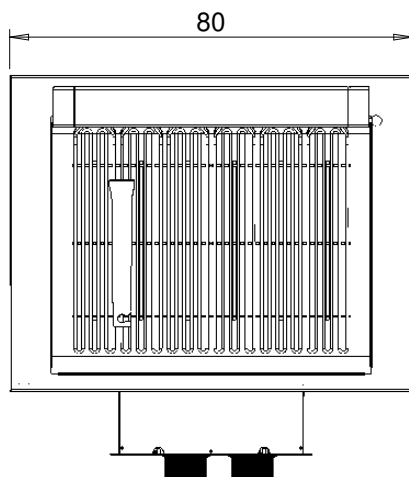

SCHNITTZEICHNUNG

KBS Gastrotechnik GmbH – Schoßbergstraße 26 – 65201 Wiesbaden

MISURE IN cm - DIMENSIONS IN cm - ABMESSUNGEN IN cm- MESURES EN cm
 MEDIDAS EN cm - MATEN IN cm - DIMENSIONES EN cm

NGW74ED	DPGE40
DPCWE40	DI7CWE400

NGW78ED	DPGE80
DPCWE80	DI7CWE800

Legenda - Legende - Key - Légende - Leyenda - Legenda - Legenda

E Pressacavo entrata linea elettrica - Stopfbuchse - Electric cable stress relief - Presse étoupe de câble él - Pisacable - Elektrische kabelwartel - Entrada cabo eléctrico	G Arrivo gas - Gasanschluss - Gas connection - Arrivée gaz - Union de gas - Gasaansluiting - Ligação gás
S Attacco scarico acqua - Wasserablauf - Water outlet - Vidange de l'eau - Desaguadero - Wateraftapaansluiting - Junção descarga água	H20 Arrivo acqua - Wasseranschluss - Water inlet - Arrivée eau - Union de água - Wateraansluiting - Junção alimentação água
S1 Scarico vasca - Wannenabflussrohr - Pan outlet - Vidange du bac - Descarga cuba - Water toevoer - Descarga da cuba	A1 = Calda - Heiss - Warm - Chaud - Caliente - Warm - Morno A2 = Fredda - Kalt - Cold - Froid - Fria - Koude - Frio
S2 Valvola di depressione - Anti-depression valve - Unterdruck ventil - Soupape de dépression - Válvula de depresión - Onderdrukklep - Válvula de depressão	
S3 Scarico acqua intercapedine - Wasserablauf Zwischenraum - Jacket water drain Evacuation eau double envelope - Descarga de agua intersticios - Afvoer water tussenruimte - Descarga de água na marmitta com Sistema de aquecimento indirecto	L Rubinetto di livello - Level tap - Wasserhahn - Robinet de niveau - Grifo de nivel - Niveaakraan - Torneira de nível
S4 Scarico - Abflussrohr - Drain - Tuyau d'évacuation - Tubo de drenaje - Aftapbuis - Tubulação de dreno	