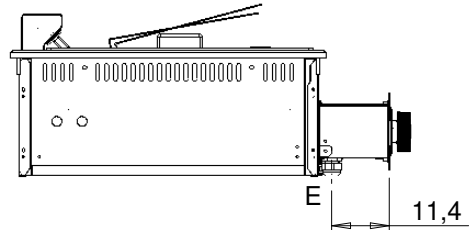

SCHNITTZEICHNUNG

KBS Gastrotechnik GmbH – Schoßbergstraße 26 – 65201 Wiesbaden

MISURE IN cm - DIMENSIONS IN cm - ABMESSUNGEN IN cm- MESURES EN cm
 MEDIDAS EN cm - MATEN IN cm - DIMENSIONES EN cm

NGW74ED	DPGE40
DPCWE40	DI7CWE400

NGW78ED	DPGE80
DPCWE80	DI7CWE800

Legenda - Legende - Key - Légende - Leyenda - Legenda - Legenda

E Pressacavo entrata linea elettrica - Stopfbuchse - Electric cable stress relief - Presse étoupe de câble él - Pisacable - Elektrische kabelwartel - Entrada cabo eléctrico	G Arrivo gas - Gasanschluss - Gas connection - Arrivée gaz - Union de gas - Gasaansluiting - Ligação gás
S Attacco scarico acqua - Wasserablauf - Water outlet - Vidange de l'eau - Desaguadero - Wateraftapaansluiting - Junção descarga água	H20 Arrivo acqua - Wasseranschluss - Water inlet - Arrivée eau - Union de água - Wateraansluiting - Junção alimentação água
S1 Scarico vasca - Wannenabflussrohr - Pan outlet - Vidange du bac - Descarga cuba - Water toevoer - Descarga da cuba	A1 = Calda - Heiss - Warm - Chaud - Caliente - Warm - Morno A2 = Fredda - Kalt - Cold - Froid - Fria - Koude - Frio
S2 Valvola di depressione - Anti-depression valve - Unterdruck ventil - Soupape de dépression - Válvula de depresión - Onderdrukklep - Válvula de depressão	
S3 Scarico acqua intercapedine - Wasserablauf Zwischenraum - Jacket water drain Evacuation eau double envelope - Descarga de agua intersticios - Afvoer water tussenruimte - Descarga de água na marmitta com Sistema de aquecimento indirecto	L Rubinetto di livello - Level tap - Wasserhahn - Robinet de niveau - Grifo de nivel - Niveaakraan - Torneira de nível
S4 Scarico - Abflussrohr - Drain - Tuyau d'évacuation - Tubo de drenaje - Aftapbuis - Tubulação de dreno	