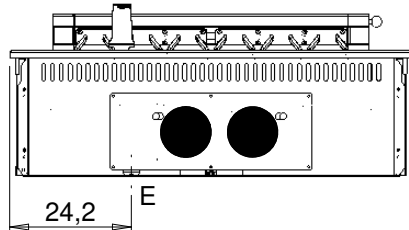

SCHNITTZEICHNUNG

KBS Gastrotechnik GmbH – Schoßbergstraße 26 – 65201 Wiesbaden

MISURE IN cm - DIMENSIONS IN cm - ABMESSUNGEN IN cm- MESURES EN cm
 MEDIDAS EN cm - MATEN IN cm - DIMENSIONES EN cm

NGW74ED	DPGE40
DPCWE40	DI7CWE400

NGW78ED	DPGE80
DPCWE80	DI7CWE800

Legenda - Legende - Key - Légende - Leyenda - Legenda - Legenda

E Pressacavo entrata linea elettrica - Stopfbuchse - Electric cable stress relief - Presse étoupe de câble él - Pisacable - Elektrische kabelwartel - Entrada cabo eléctrico	G Arrivo gas - Gasanschluss - Gas connection - Arrivée gaz - Union de gas - Gasaansluiting - Ligação gás
S Attacco scarico acqua - Wasserablauf - Water outlet - Vidange de l'eau - Desaguadero - Wateraftapaansluiting - Junção descarga água	H20 Arrivo acqua - Wasseranschluss - Water inlet - Arrivée eau - Union de água - Wateraansluiting - Junção alimentação água
S1 Scarico vasca - Wannenabflussrohr - Pan outlet - Vidange du bac - Descarga cuba - Water toevoer - Descarga da cuba	A1 = Calda - Heiss - Warm - Chaud - Caliente - Warm - Morno A2 = Fredda - Kalt - Cold - Froid - Fria - Koude - Frio
S2 Valvola di depressione - Anti-depression valve - Unterdruck ventil - Soupape de dépression - Válvula de depresión - Onderdrukklep - Válvula de depressão	
S3 Scarico acqua intercapedine - Wasserablauf Zwischenraum - Jacket water drain Evacuation eau double envelope - Descarga de agua intersticios - Afvoer water tussenruimte - Descarga de água na marmitta com Sistema de aquecimento indirecto	L Rubinetto di livello - Level tap - Wasserhahn - Robinet de niveau - Grifo de nivel - Niveaakraan - Torneira de nível
S4 Scarico - Abflussrohr - Drain - Tuyau d'évacuation - Tubo de drenaje - Aftapbuis - Tubulação de dreno	