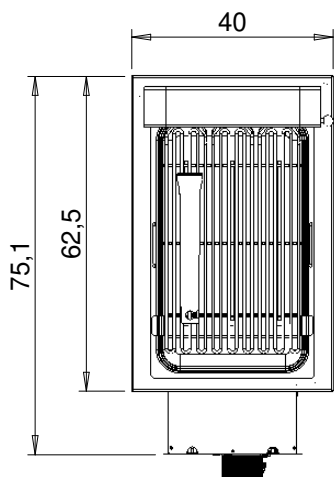

SCHNITTZEICHNUNG

KBS Gastrotechnik GmbH – Schoßbergstraße 26 – 65201 Wiesbaden

MISURE IN cm - DIMENSIONS IN cm - ABMESSUNGEN IN cm- MESURES EN cm
 MEDIDAS EN cm - MATEN IN cm - DIMENSIONES EN cm

NGW74ED	DPGE40
DPCWE40	DI7CWE400

NGW78ED	DPGE80
DPCWE80	DI7CWE800

Legenda - Legende - Key - Légende - Leyenda - Legenda - Legenda

E Pressacavo entrata linea elettrica - Stopfbuchse - Electric cable stress relief - Presse étoupe de câble él - Pisacable - Elektrische kabelwartel - Entrada cabo eléctrico	G Arrivo gas - Gasanschluss - Gas connection - Arrivée gaz - Union de gas - Gasaansluiting - Ligação gás
S Attacco scarico acqua - Wasserablauf - Water outlet - Vidange de l'eau - Desaguadero - Wateraftapaansluiting - Junção descarga água	H20 Arrivo acqua - Wasseranschluss - Water inlet - Arrivée eau - Union de água - Wateraansluiting - Junção alimentação água
S1 Scarico vasca - Wannenabflussrohr - Pan outlet - Vidange du bac - Descarga cuba - Water toevoer - Descarga da cuba	A1 = Calda - Heiss - Warm - Chaud - Caliente - Warm - Morno A2 = Fredda - Kalt - Cold - Froid - Fria - Koude - Frio
S2 Valvola di depressione - Anti-depression valve - Unterdruck ventil - Soupape de dépression - Válvula de depresión - Onderdrukklep - Válvula de depressão	
S3 Scarico acqua intercapedine - Wasserablauf Zwischenraum - Jacket water drain Evacuation eau double envelope - Descarga de agua intersticios - Afvoer water tussenruimte - Descarga de água na marmitta com Sistema de aquecimento indirecto	L Rubinetto di livello - Level tap - Wasserhahn - Robinet de niveau - Grifo de nivel - Niveaakraan - Torneira de nível
S4 Scarico - Abflussrohr - Drain - Tuyau d'évacuation - Tubo de drenaje - Aftapbuis - Tubulação de dreno	