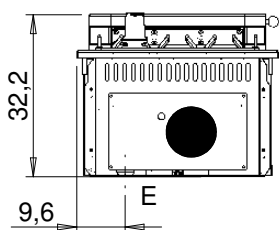

SCHNITTZEICHNUNG

KBS Gastrotechnik GmbH – Schoßbergstraße 26 – 65201 Wiesbaden

MISURE IN cm - DIMENSIONS IN cm - ABMESSUNGEN IN cm- MESURES EN cm
 MEDIDAS EN cm - MATEN IN cm - DIMENSIONES EN cm

NGW74ED	DPGE40
DPCWE40	DI7CWE400

NGW78ED	DPGE80
DPCWE80	DI7CWE800

Legenda - Legende - Key - Légende - Leyenda - Legenda - Legenda

E Pressacavo entrata linea elettrica - Stopfbuchse - Electric cable stress relief - Presse étoupe de câble él - Pisacable - Elektrische kabelwartel - Entrada cabo eléctrico	G Arrivo gas - Gasanschluss - Gas connection - Arrivée gaz - Union de gas - Gasaansluiting - Ligação gás
S Attacco scarico acqua - Wasserablauf - Water outlet - Vidange de l'eau - Desaguadero - Wateraftapaansluiting - Junção descarga água	H20 Arrivo acqua - Wasseranschluss - Water inlet - Arrivée eau - Union de água - Wateraansluiting - Junção alimentação água
S1 Scarico vasca - Wannenabflussrohr - Pan outlet - Vidange du bac - Descarga cuba - Water toevoer - Descarga da cuba	A1 = Calda - Heiss - Warm - Chaud - Caliente - Warm - Morno A2 = Fredda - Kalt - Cold - Froid - Fria - Koude - Frio
S2 Valvola di depressione - Anti-depression valve - Unterdruck ventil - Soupape de dépression - Válvula de depresión - Onderdrukklep - Válvula de depressão	
S3 Scarico acqua intercapedine - Wasserablauf Zwischenraum - Jacket water drain Evacuation eau double envelope - Descarga de agua intersticios - Afvoer water tussenruimte - Descarga de água na marmitta com Sistema de aquecimento indirecto	L Rubinetto di livello - Level tap - Wasserhahn - Robinet de niveau - Grifo de nivel - Niveaakraan - Torneira de nível
S4 Scarico - Abflussrohr - Drain - Tuyau d'évacuation - Tubo de drenaje - Aftapbuis - Tubulação de dreno	