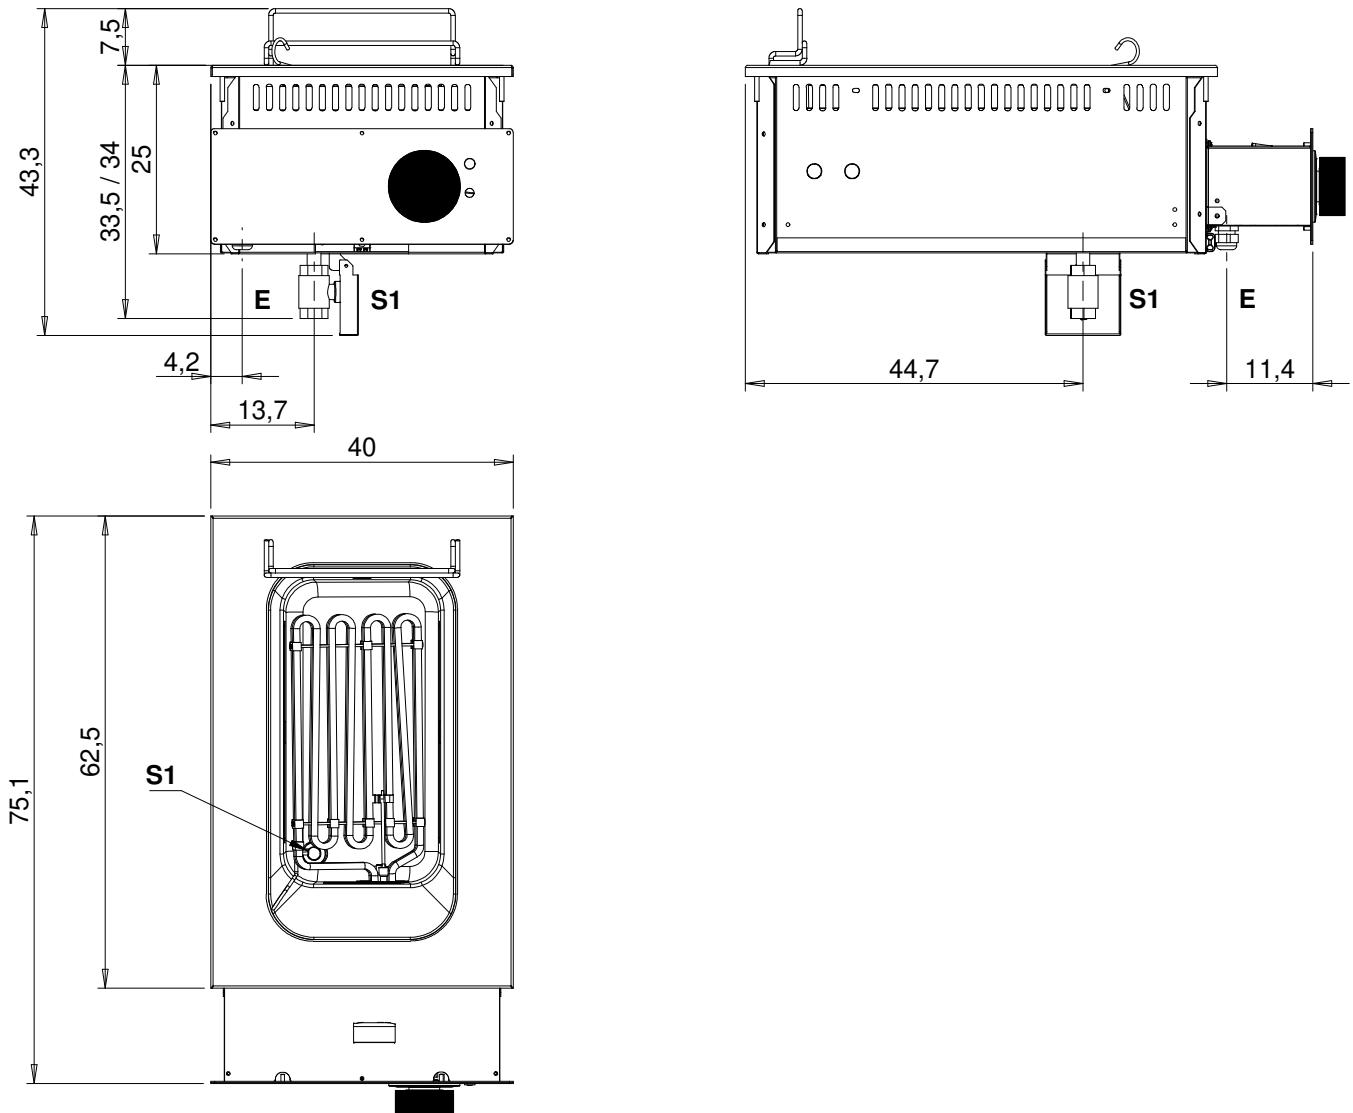

# SCHNITTZEICHNUNG

KBS Gastrotechnik GmbH – Schoßbergstraße 26 – 65201 Wiesbaden

MISURE IN cm - DIMENSIONS IN cm - ABMESSUNGEN IN cm- MESURES EN cm  
 MEDIDAS EN cm - MATEN IN cm - DIMENSIONES EN cm

NF74E10D	DPFE10
DPFRE10	DI7FRE410

Legenda - Legende - Key - Légende - Leyenda - Legenda - Legenda

<b>E</b> Pressacavo entrata linea elettrica - Stopfbuchse - Electric cable stress relief - Presse étoupe de câble él - Pisacable - Elektrische kabelwartel - Entrada cabo eléctrico	<b>G</b> Arrivo gas - Gasanschluss - Gas connection - Arrivée gaz - Union de gas - Gasaansluiting - Ligação gás
<b>S</b> Attacco scarico acqua - Wasserablauf - Water outlet - Vidange de l'eau - Desaguadero - Wateraftapaansluiting - Junção descarga água	<b>H20</b> Arrivo acqua - Wasseranschluss - Water inlet - Arrivée eau - Union de água - Wateraansluiting - Junção alimentação água
<b>S1</b> Scarico vasca - Wannenabflussrohr - Pan outlet - Vidange du bac - Descarga cuba - Water toevoer - Descarga da cuba <b>EN ISO 228-1 R3/4</b>	<b>A1</b> = Calda - Heiss - Warm - Chaude - Caliente - Warm - Morno <b>A2</b> = Fredda - Kalt - Cold - Froid - Fria - Koude - Frio
<b>S2</b> Valvola di depressione - Anti-depression valve - Unterdruck ventil - Soupape de dépression - Válvula de depresión - Onderdrukklep - Válvula de depressão	
<b>S3</b> Scarico acqua intercapedine - Wasserablauf Zwischenraum - Jacket water drain Evacuation eau double envelope - Descarga de agua intersticios - Afvoer water tussenruimte - Descarga de água na marmitta com Sistema de aquecimento indirecto	<b>L</b> Rubinetto di livello - Level tap - Wasserhahn - Robinet de niveau - Grifo de nivel - Niveaakraan - Torneira de nível
<b>S4</b> Scarico - Abflussrohr - Drain - Tuyau d'évacuation - Tubo de drenaje - Aftapbuis - Tubulação de dreno	

MISURE IN cm - DIMENSIONS IN cm - ABMESSUNGEN IN cm- MESURES EN cm  
 MEDIDAS EN cm - MATEN IN cm - DIMENSIONES EN cm

NF74E10D	DPFE10
DPFRE10	DI7FRE410

NF74E15D	DPFRE15
DPFE15	DI7FRE415