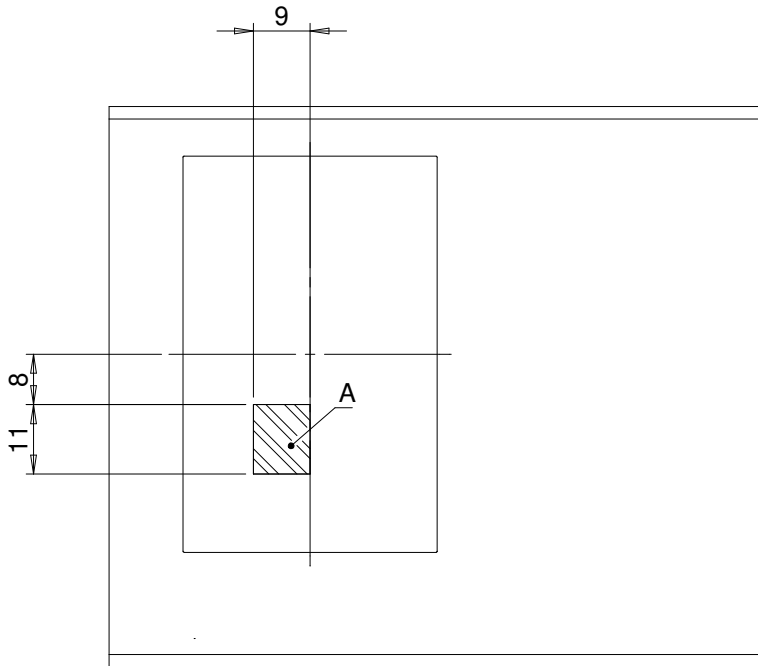

# SCHNITTZEICHNUNG

KBS Gastrotechnik GmbH – Schoßbergstraße 26 – 65201 Wiesbaden

MISURE IN cm - DIMENSIONS IN cm - ABMESSUNGEN IN cm- MESURES EN cm  
 MEDIDAS EN cm - MATEN IN cm - DIMENSIONES EN cm

NF74E10D	DPFE10
DPFRE10	DI7FRE410

Legenda - Legende - Key - Légende - Leyenda - Legenda - Legenda

<b>E</b> Pressacavo entrata linea elettrica - Stopfbuchse - Electric cable stress relief - Presse étoupe de câble él - Pisacable - Elektrische kabelwartel - Entrada cabo eléctrico	<b>G</b> Arrivo gas - Gasanschluss - Gas connection - Arrivée gaz - Union de gas - Gasaansluiting - Ligação gás
<b>S</b> Attacco scarico acqua - Wasserablauf - Water outlet - Vidange de l'eau - Desaguadero - Wateraftapaansluiting - Junção descarga água	<b>H20</b> Arrivo acqua - Wasseranschluss - Water inlet - Arrivée eau - Union de água - Wateraansluiting - Junção alimentação água
<b>S1</b> Scarico vasca - Wannenabflussrohr - Pan outlet - Vidange du bac - Descarga cuba - Water toevoer - Descarga da cuba <b>EN ISO 228-1 R3/4</b>	<b>A1</b> = Calda - Heiss - Warm - Chaude - Caliente - Warm - Morno <b>A2</b> = Fredda - Kalt - Cold - Froid - Fria - Koude - Frio
<b>S2</b> Valvola di depressione - Anti-depression valve - Unterdruck ventil - Soupape de dépression - Válvula de depresión - Onderdrukklep - Válvula de depressão	
<b>S3</b> Scarico acqua intercapedine - Wasserablauf Zwischenraum - Jacket water drain Evacuation eau double envelope - Descarga de agua intersticios - Afvoer water tussenruimte - Descarga de água na marmitta com Sistema de aquecimento indirecto	<b>L</b> Rubinetto di livello - Level tap - Wasserhahn - Robinet de niveau - Grifo de nivel - Niveaakraan - Torneira de nível
<b>S4</b> Scarico - Abflussrohr - Drain - Tuyau d'évacuation - Tubo de drenaje - Aftapbuis - Tubulação de dreno	

MISURE IN cm - DIMENSIONS IN cm - ABMESSUNGEN IN cm- MESURES EN cm  
 MEDIDAS EN cm - MATEN IN cm - DIMENSIONES EN cm

NF74E10D	DPFE10
DPFRE10	DI7FRE410

NF74E15D	DPFRE15
DPFE15	DI7FRE415