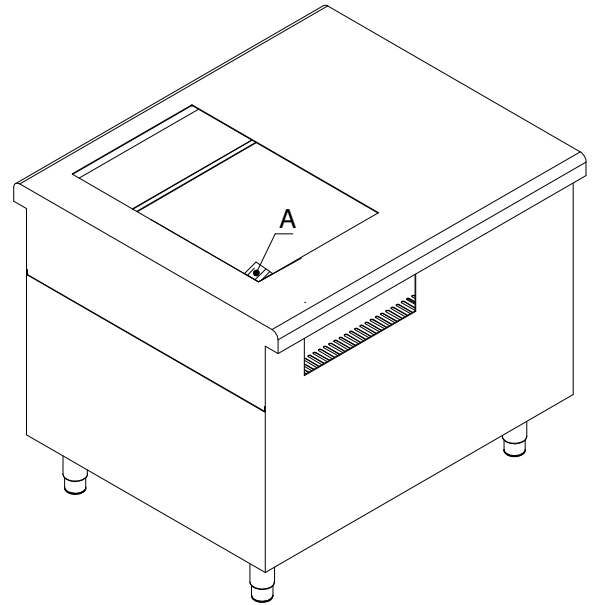

# SCHNITTZEICHNUNG

KBS Gastrotechnik GmbH – Schoßbergstraße 26 – 65201 Wiesbaden

MISURE IN cm - DIMENSIONS IN cm - ABMESSUNGEN IN cm- MESURES EN cm  
 MEDIDAS EN cm - MATEN IN cm - DIMENSIONES EN cm

NF74E10D	DPFE10
DPFRE10	DI7FRE410

Legenda - Legende - Key - Légende - Leyenda - Legenda - Legenda

<b>E</b> Pressacavo entrata linea elettrica - Stopfbuchse - Electric cable stress relief - Presse étoupe de câble él - Pisacable - Elektrische kabelwartel - Entrada cabo eléctrico	<b>G</b> Arrivo gas - Gasanschluss - Gas connection - Arrivée gaz - Union de gas - Gasaansluiting - Ligação gás
<b>S</b> Attacco scarico acqua - Wasserablauf - Water outlet - Vidange de l'eau - Desaguadero - Wateraftapaansluiting - Junção descarga água	<b>H20</b> Arrivo acqua - Wasseranschluss - Water inlet - Arrivée eau - Union de água - Wateraansluiting - Junção alimentação água
<b>S1</b> Scarico vasca - Wannenabflussrohr - Pan outlet - Vidange du bac - Descarga cuba - Water toevoer - Descarga da cuba <b>EN ISO 228-1 R3/4</b>	<b>A1</b> = Calda - Heiss - Warm - Chaude - Caliente - Warm - Morno <b>A2</b> = Fredda - Kalt - Cold - Froid - Fria - Koude - Frio
<b>S2</b> Valvola di depressione - Anti-depression valve - Unterdruck ventil - Soupape de dépression - Válvula de depresión - Onderdrukklep - Válvula de depressão	
<b>S3</b> Scarico acqua intercapedine - Wasserablauf Zwischenraum - Jacket water drain Evacuation eau double envelope - Descarga de agua intersticios - Afvoer water tussenruimte - Descarga de água na marmitta com Sistema de aquecimento indirecto	<b>L</b> Rubinetto di livello - Level tap - Wasserhahn - Robinet de niveau - Grifo de nivel - Niveaakraan - Torneira de nível
<b>S4</b> Scarico - Abflussrohr - Drain - Tuyau d'évacuation - Tubo de drenaje - Aftapbuis - Tubulação de dreno	

MISURE IN cm - DIMENSIONS IN cm - ABMESSUNGEN IN cm- MESURES EN cm  
 MEDIDAS EN cm - MATEN IN cm - DIMENSIONES EN cm

NF74E10D	DPFE10
DPFRE10	DI7FRE410

NF74E15D	DPFRE15
DPFE15	DI7FRE415