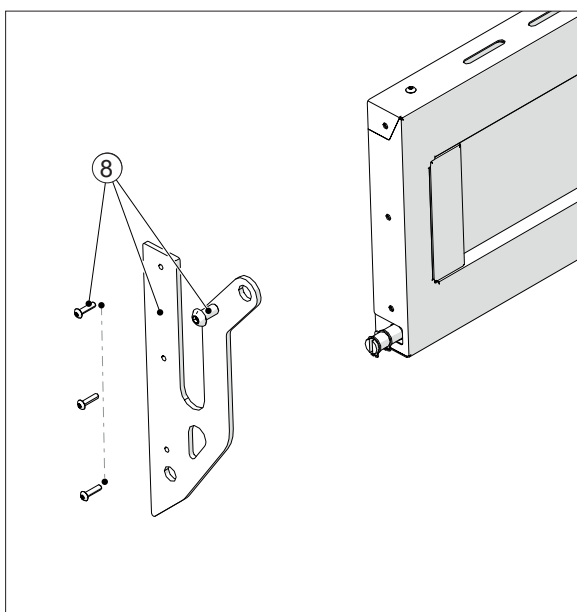

Forno elettrico per pizza - ricambi

Electric pizza oven - spare parts • Elektrischer Ofen für Pizza - Ersatzteile • Four électrique à pizza - pièces détachées