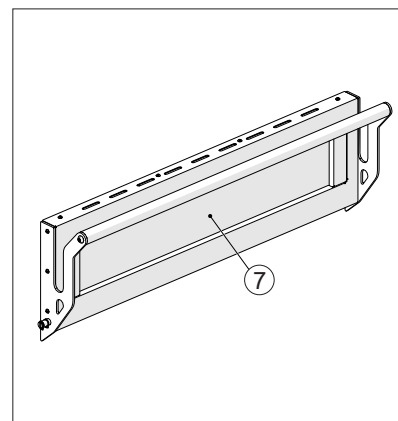

Forno elettrico per pizza - ricambi

Electric pizza oven - spare parts • Elektrischer Ofen für Pizza - Ersatzteile • Four électrique à pizza - pièces détachées