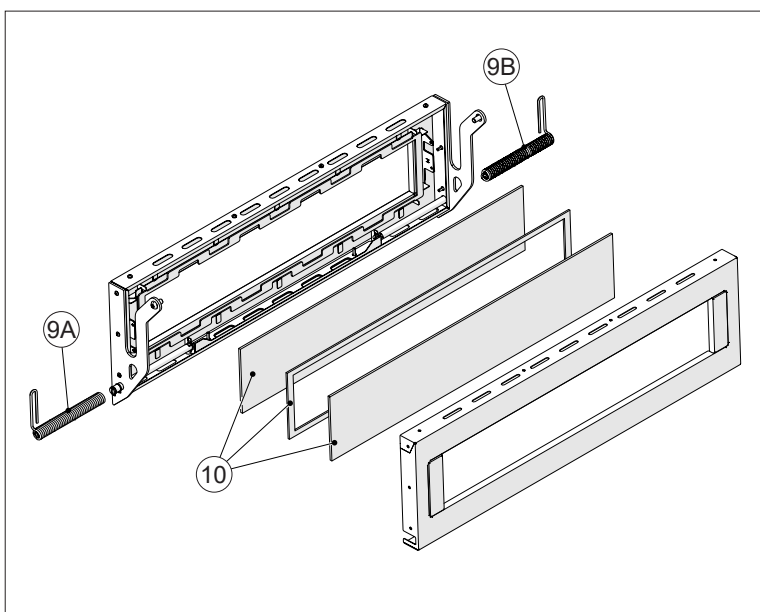

Forno elettrico per pizza - ricambi

Electric pizza oven - spare parts • Elektrischer Ofen für Pizza - Ersatzteile • Four électrique à pizza - pièces détachées