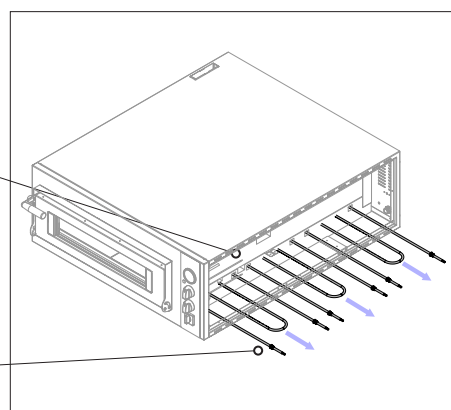

Forno elettrico per pizza - ricambi

Electric pizza oven - spare parts • Elektrischer Ofen für Pizza - Ersatzteile • Four électrique à pizza - pièces détachées

P010000
CS-A35-4P

P010001
CS-A35-6P

P010002
CS-A35-6LP