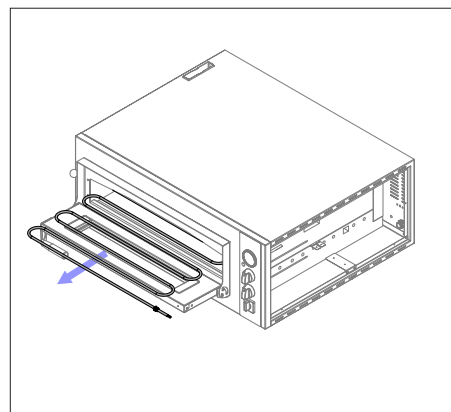

Forno elettrico per pizza - ricambi

Electric pizza oven - spare parts • Elektrischer Ofen für Pizza - Ersatzteile • Four électrique à pizza - pièces détachées

P010000
CS-A35-4P

P010001
CS-A35-6P

P010002
CS-A35-6LP