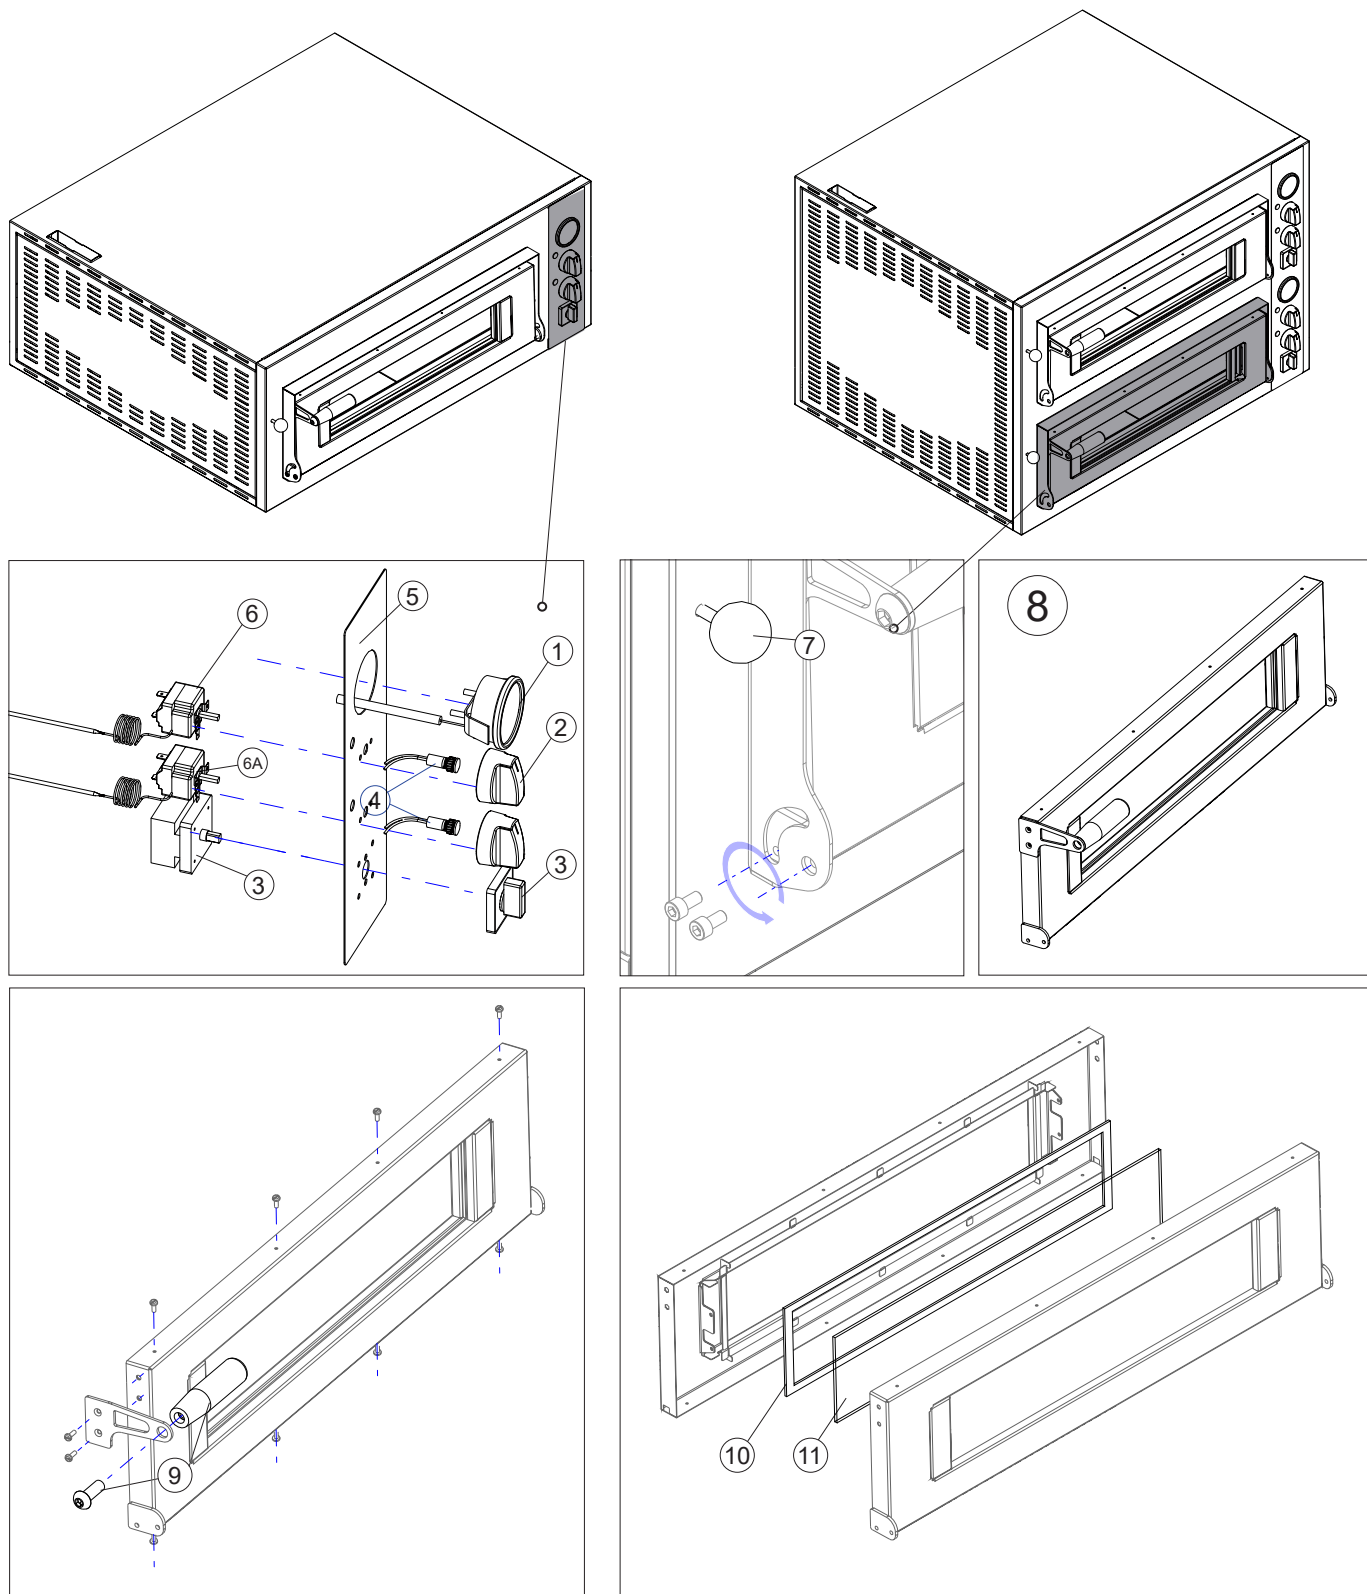

Forno elettrico per pizza - ricambi

Electric pizza oven - spare parts • Elektrischer Ofen für Pizza - Ersatzteile • Four électrique à pizza - pièces détachées