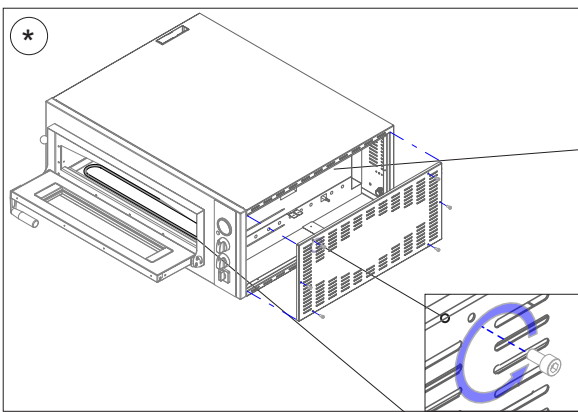

Forno elettrico per pizza - ricambi

Electric pizza oven - spare parts • Elektrischer Ofen für Pizza - Ersatzteile • Four électrique à pizza - pièces détachées

Forno elettrico per pizza - ricambi

Electric pizza oven - spare parts • Elektrischer Ofen für Pizza - Ersatzteile • Four électrique à pizza - pièces détachées

P010000
CS-A35-4P

P010001
CS-A35-6P

P010002
CS-A35-6LP

P010003
CS-A35-9P

	DESCRIZIONE <i>Description, Beschreibung</i>	CODICE <i>Code, Kode</i>	QUANTITÀ <i>Quantity, Anzahl, Quantité</i>			
			P010000 CS-A35-4P	P010001 CS-A35-6P	P010002 CS-A35-6LP	P010003 CS-A35-9P
1	Termometro analogico <i>Analog thermometer, Analogen Thermometer, Thermomètre analogique</i>	R9000008	1	1	1	1
2	Manopola termostato <i>Thermostat knob, Thermostat-Regler, Buton thermostat</i>	R9000069	2	2	2	2
3	Interruttore generale <i>Main switch, Hauptschalter, Interrupteur général</i>	R9000026	1	1	-	-
		R9000027	-	-	1	1
4	Spia luminosa verde <i>Green indicator light, Grüne Signalleuchte, Voyant lumineux vert</i>	R9000016	2	2	2	2
5	Pannello comandi con maschera adesiva <i>Control panel - single chamber, Bedienblende - ein Backkammer, Panneau de commande - chambre unique</i>	R9000048	1	1	1	1
6	Termostato cielo <i>Ceiling Thermostat, Gewölbedecke Thermostat, Thermostat voute</i>	R9000009	1	-	-	-
		R9000010	-	1	1	1
6A	Termostato platea <i>Bedplate Thermostat, Boden Thermostat, Thermostat sol</i>	R9000009	1	-	-	-
		R9000010	-	1	1	1
7	Manopola regolazione fumi <i>Knob for fume control, Knopf Rauchauslass, Bouton pour régulation de la fumée</i>	R9000070	1	1	1	1
8	Porta completa <i>Complete door, Komplett Tür, Porte complète</i>	R9000029	1	1	-	-
		R9000030	-	-	1	1
9	Kit maniglia porta <i>Door handle kit, Türgriff, Ensemble poignée de porte</i>	R9000031	1	1	1	1
10	Guarnizione vetro porta <i>Gasket for door glass, Dichtung für Glas der Tür, Joint pour vitre porte</i>	R9000032	1	1	1	1
11	Vetro frontale <i>Front glass, Glasfront, Vitre frontale</i>	R9000033	1	1	1	1
12	Kit pietra refrattaria <i>Pizza stone kit (2pcs), Pizzastein kit (2St), Kit pierres à pizza (2pcs)</i>	R9000067	1	-	2	-
		R9000068	-	1	-	2
	Kit resistenza <i>Heating element kit, Widerstand, Ensemble résistance</i>	R9000001	2	-	-	-
		R9000002	-	6	-	-
13	Kit resistenza inferiore <i>Lower heating element kit, Untere Widerstand, Ensemble résistance inférieure</i>	R9000003	-	-	6	8
	Kit resistenza superiore <i>Upper heating element kit, Obere Widerstand, Ensemble résistance supérieure</i>	R9000004	-	-	6	8
14	Kit portalampada con lampada <i>Lamp holder with its lamp, Lampenfassung mit Lampe, Support de lampe avec lampe</i>	R9000017	1	1	1	1

Skill

3