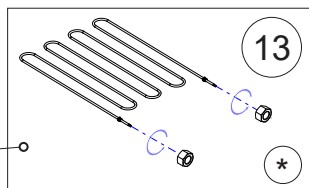

Forno elettrico per pizza - ricambi

Electric pizza oven - spare parts • Elektrischer Ofen für Pizza - Ersatzteile • Four électrique à pizza - pièces détachées

P010000
CS-A35-4P

P010001
CS-A35-6P

P010002
CS-A35-6LP