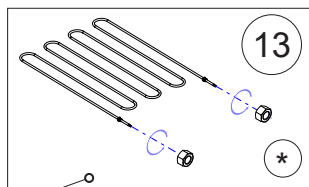

Forno elettrico per pizza - ricambi

Electric pizza oven - spare parts • Elektrischer Ofen für Pizza - Ersatzteile • Four électrique à pizza - pièces détachées

P010000
CS-A35-4P

P010001
CS-A35-6P

P010002
CS-A35-6LP