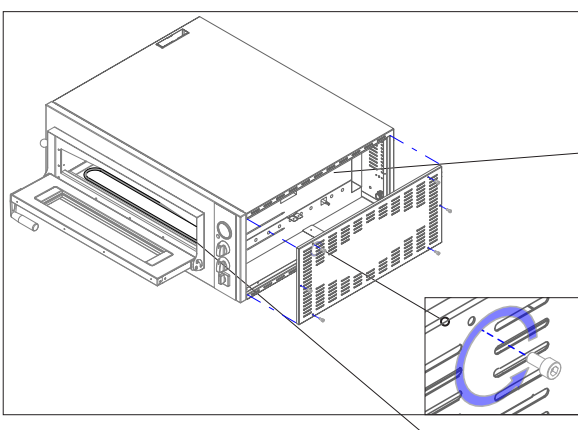

Forno elettrico per pizza - ricambi

Electric pizza oven - spare parts • Elektrischer Ofen für Pizza - Ersatzteile • Four électrique à pizza - pièces détachées

Forno elettrico per pizza - ricambi

Electric pizza oven - spare parts • Elektrischer Ofen für Pizza - Ersatzteile • Four électrique à pizza - pièces détachées

P010000
CS-A35-4P

P010001
CS-A35-6P

P010002
CS-A35-6LP

P010003
CS-A35-9P

	DESCRIZIONE <i>Description, Beschreibung</i>	CODICE <i>Code, Kode</i>	QUANTITÀ <i>Quantity, Anzahl, Quantité</i>			
			P010000 CS-A35-4P	P010001 CS-A35-6P	P010002 CS-A35-6LP	P010003 CS-A35-9P
1	Termometro analogico <i>Analog thermometer, Analogen Thermometer, Thermomètre analogique</i>	R9000008	1	1	1	1
2	Manopola termostato <i>Thermostat knob, Thermostat-Regler, Buton thermostat</i>	R9000069	2	2	2	2
3	Interruttore generale <i>Main switch, Hauptschalter, Interrupteur général</i>	R9000026	1	1	-	-
		R9000027	-	-	1	1
4	Spia luminosa verde <i>Green indicator light, Grüne Signalleuchte, Voyant lumineux vert</i>	R9000016	2	2	2	2
5	Pannello comandi con maschera adesiva <i>Control panel - single chamber, Bedienblende - ein Backkammer, Panneau de commande - chambre unique</i>	R9000048	1	1	1	1
6	Termostato cielo <i>Ceiling Thermostat, Gewölbedecke Thermostat, Thermostat voute</i>	R9000009	1	-	-	-
		R9000010	-	1	1	1
6A	Termostato platea <i>Bedplate Thermostat, Boden Thermostat, Thermostat sol</i>	R9000009	1	-	-	-
		R9000010	-	1	1	1
7	Manopola regolazione fumi <i>Knob for fume control, Knopf Rauchauslass, Bouton pour régulation de la fumée</i>	R9000070	1	1	1	1
8	Porta completa <i>Complete door, Komplett Tür, Porte complète</i>	R9000029	1	1	-	-
		R9000030	-	-	1	1
9	Kit maniglia porta <i>Door handle kit, Türgriff, Ensemble poignée de porte</i>	R9000031	1	1	1	1
10	Guarnizione vetro porta <i>Gasket for door glass, Dichtung für Glas der Tür, Joint pour vitre porte</i>	R9000032	1	1	1	1
11	Vetro frontale <i>Front glass, Glasfront, Vitre frontale</i>	R9000033	1	1	1	1
12	Kit pietra refrattaria <i>Pizza stone kit (2pcs), Pizzastein kit (2St), Kit pierres à pizza (2pcs)</i>	R9000067	1	-	2	-
		R9000068	-	1	-	2
	Kit resistenza <i>Heating element kit, Widerstand, Ensemble résistance</i>	R9000001	2	-	-	-
		R9000002	-	6	-	-
13	Kit resistenza inferiore <i>Lower heating element kit, Untere Widerstand, Ensemble résistance inférieure</i>	R9000003	-	-	6	8
	Kit resistenza superiore <i>Upper heating element kit, Obere Widerstand, Ensemble résistance supérieure</i>	R9000004	-	-	6	8
14	Kit portalampada con lampada <i>Lamp holder with its lamp, Lampenfassung mit Lampe, Support de lampe avec lampe</i>	R9000017	1	1	1	1

Skill

3