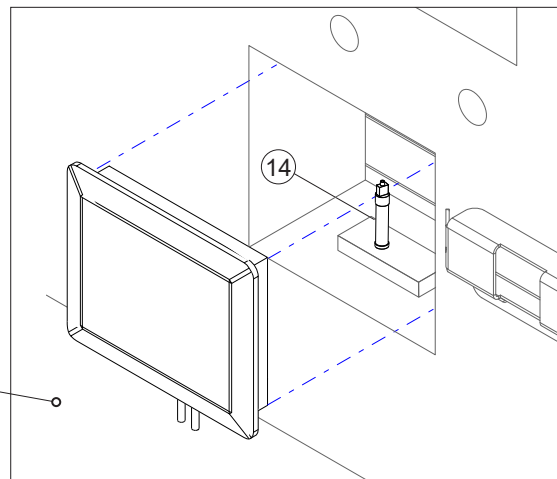

Forno elettrico per pizza - ricambi

Electric pizza oven - spare parts • Elektrischer Ofen für Pizza - Ersatzteile • Four électrique à pizza - pièces détachées

Forno elettrico per pizza - ricambi

Electric pizza oven - spare parts • Elektrischer Ofen für Pizza - Ersatzteile • Four électrique à pizza - pièces détachées

P010000
CS-A35-4P

P010001
CS-A35-6P

P010002
CS-A35-6LP

P010003
CS-A35-9P

	DESCRIZIONE <i>Description, Beschreibung</i>	CODICE <i>Code, Kode</i>	QUANTITÀ <i>Quantity, Anzahl, Quantité</i>			
			P010000 CS-A35-4P	P010001 CS-A35-6P	P010002 CS-A35-6LP	P010003 CS-A35-9P
1	Termometro analogico <i>Analog thermometer, Analogen Thermometer, Thermomètre analogique</i>	R9000008	1	1	1	1
2	Manopola termostato <i>Thermostat knob, Thermostat-Regler, Buton thermostat</i>	R9000069	2	2	2	2
3	Interruttore generale <i>Main switch, Hauptschalter, Interrupteur général</i>	R9000026	1	1	-	-
		R9000027	-	-	1	1
4	Spia luminosa verde <i>Green indicator light, Grüne Signalleuchte, Voyant lumineux vert</i>	R9000016	2	2	2	2
5	Pannello comandi con maschera adesiva <i>Control panel - single chamber, Bedienblende - ein Backkammer, Panneau de commande - chambre unique</i>	R9000048	1	1	1	1
6	Termostato cielo <i>Ceiling Thermostat, Gewölbedecke Thermostat, Thermostat voute</i>	R9000009	1	-	-	-
		R9000010	-	1	1	1
6A	Termostato platea <i>Bedplate Thermostat, Boden Thermostat, Thermostat sol</i>	R9000009	1	-	-	-
		R9000010	-	1	1	1
7	Manopola regolazione fumi <i>Knob for fume control, Knopf Rauchauslass, Bouton pour régulation de la fumée</i>	R9000070	1	1	1	1
8	Porta completa <i>Complete door, Komplett Tür, Porte complète</i>	R9000029	1	1	-	-
		R9000030	-	-	1	1
9	Kit maniglia porta <i>Door handle kit, Türgriff, Ensemble poignée de porte</i>	R9000031	1	1	1	1
10	Guarnizione vetro porta <i>Gasket for door glass, Dichtung für Glas der Tür, Joint pour vitre porte</i>	R9000032	1	1	1	1
11	Vetro frontale <i>Front glass, Glasfront, Vitre frontale</i>	R9000033	1	1	1	1
12	Kit pietra refrattaria <i>Pizza stone kit (2pcs), Pizzastein kit (2St), Kit pierres à pizza (2pcs)</i>	R9000067	1	-	2	-
		R9000068	-	1	-	2
	Kit resistenza <i>Heating element kit, Widerstand, Ensemble résistance</i>	R9000001	2	-	-	-
		R9000002	-	6	-	-
13	Kit resistenza inferiore <i>Lower heating element kit, Untere Widerstand, Ensemble résistance inférieure</i>	R9000003	-	-	6	8
	Kit resistenza superiore <i>Upper heating element kit, Obere Widerstand, Ensemble résistance supérieure</i>	R9000004	-	-	6	8
14	Kit portalampada con lampada <i>Lamp holder with its lamp, Lampenfassung mit Lampe, Support de lampe avec lampe</i>	R9000017	1	1	1	1

Skill

3