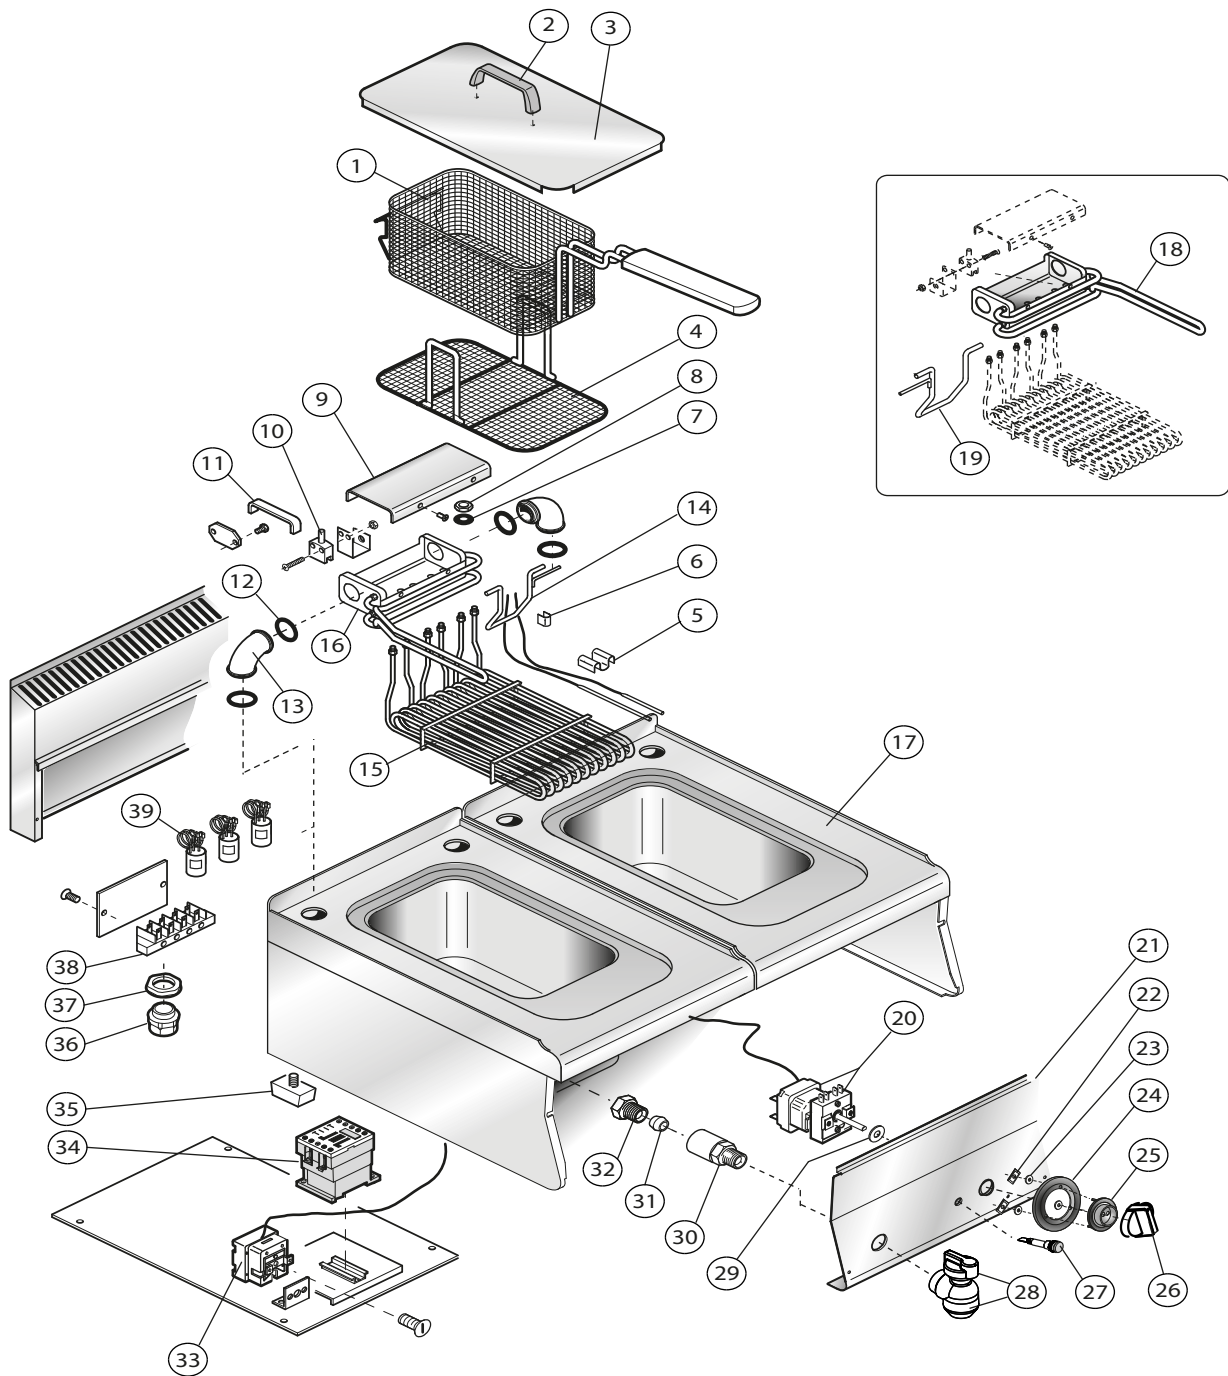

# EXPLOSIONSZEICHNUNG

KBS Gastrotechnik GmbH – Schoßbergstraße 26 – 65201 Wiesbaden

# SILKO

IDEAS. WELL DONE

FRIGGITRICE ELETTRICA 10lt + 10lt

## EFE63210TP

SERIE 650

3\_ST60\_019\_6\_00