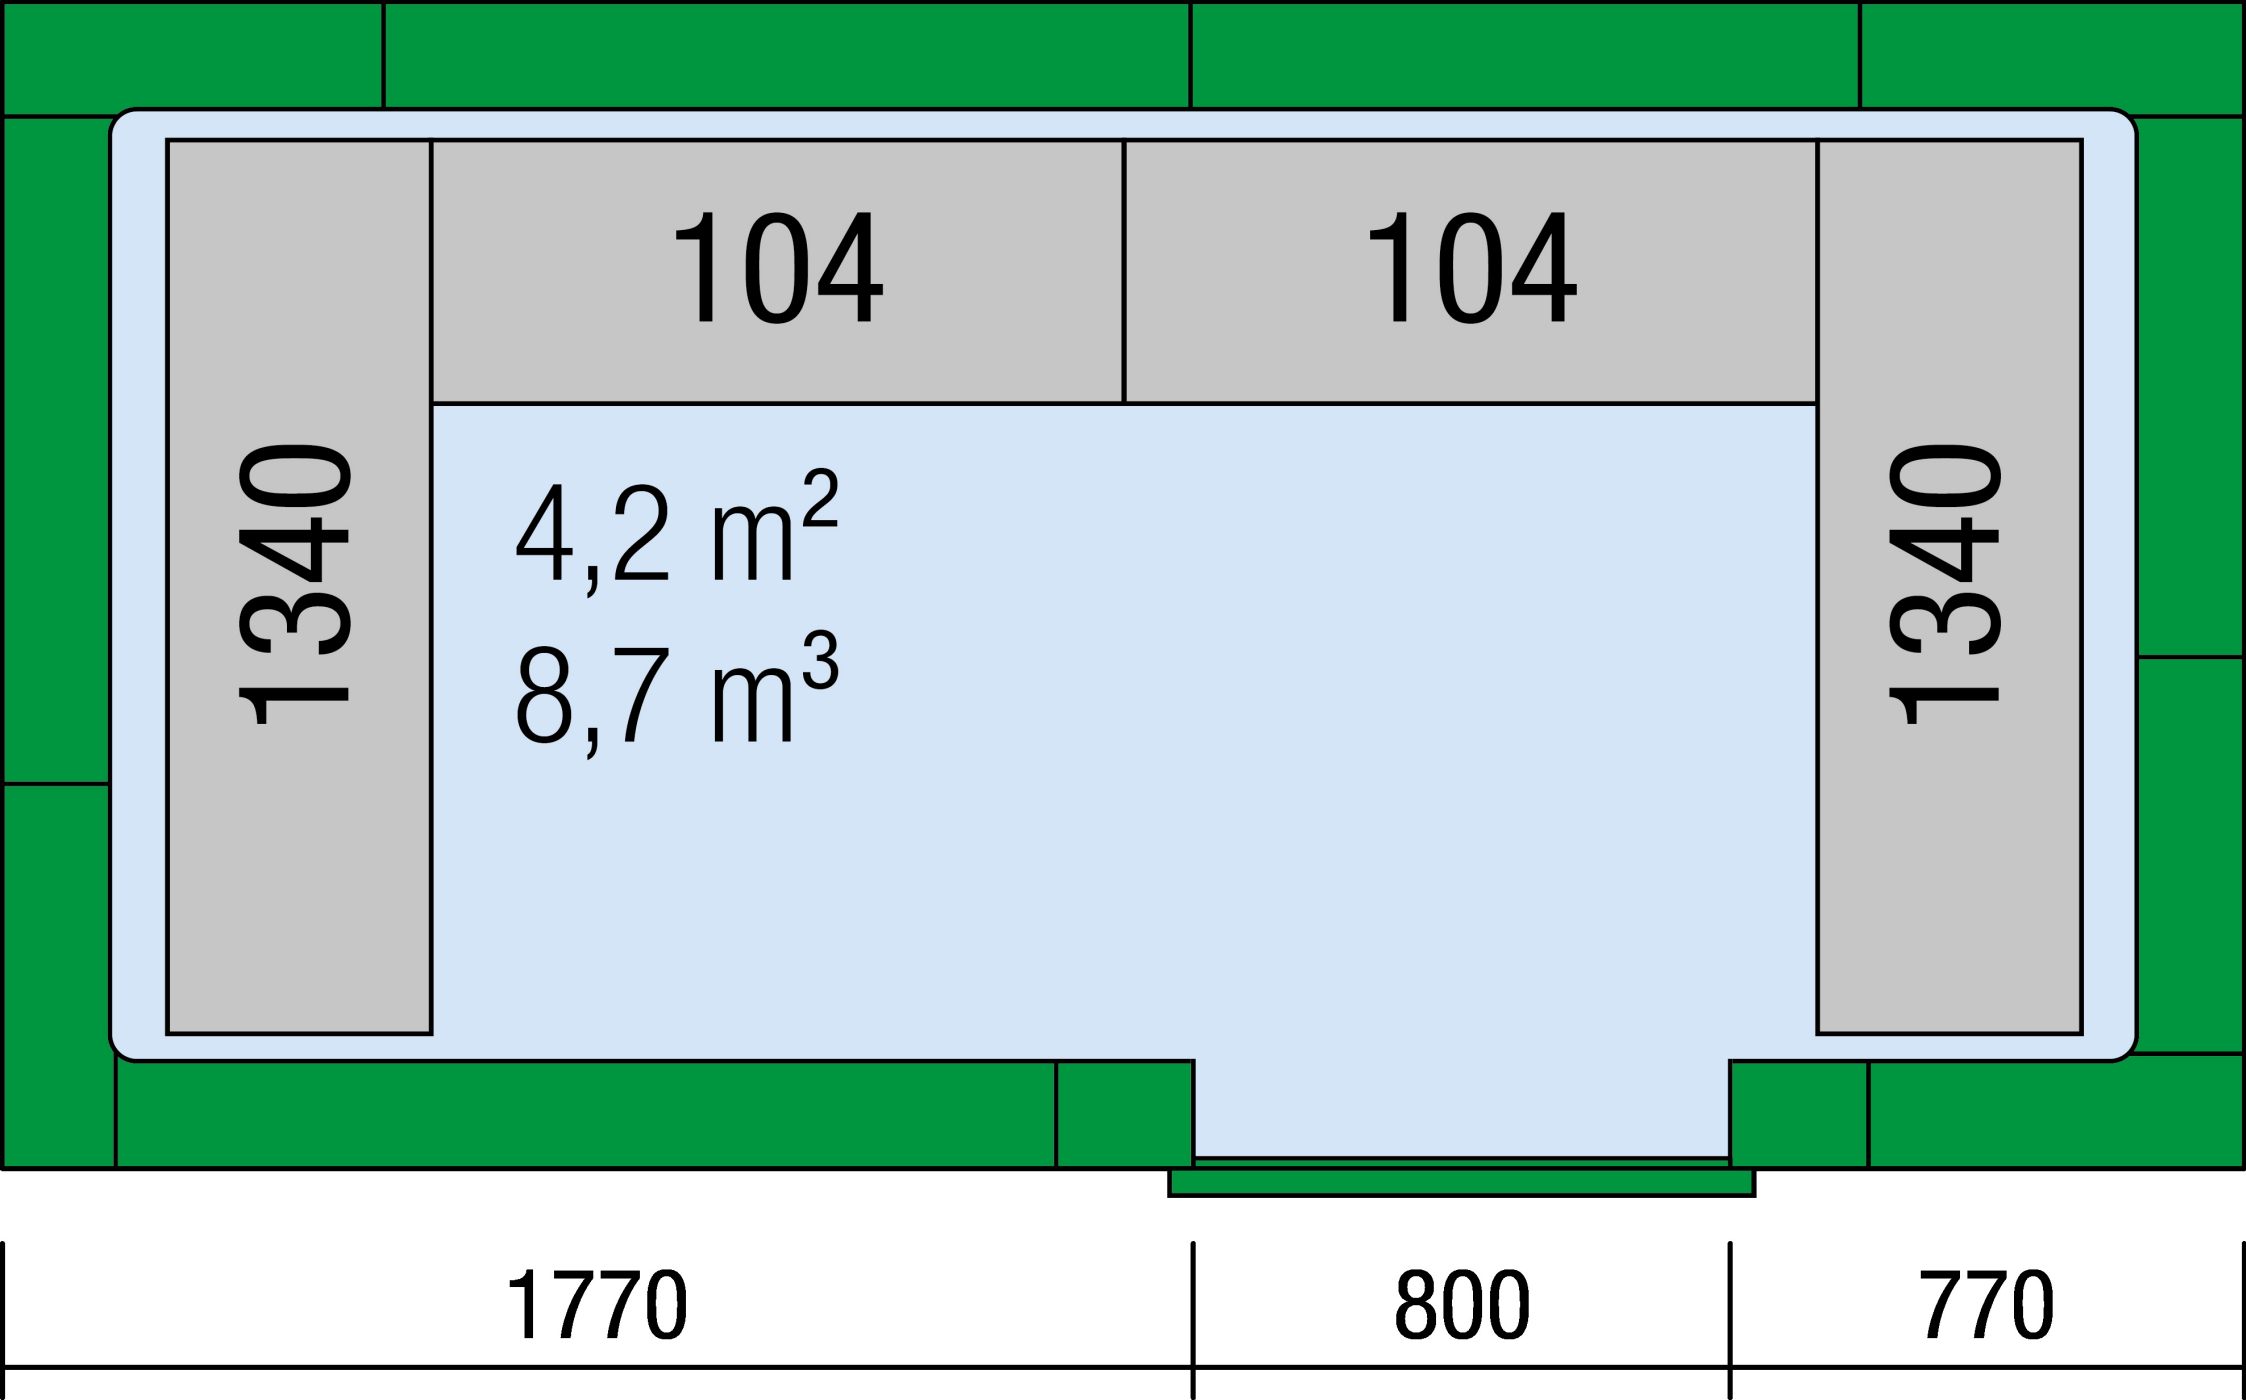

3340

160

3020

160

160

1420

1740

40X104  
4 Auflagen

40X104  
4 Auflagen

40X134  
4 Auflagen

40X134  
4 Auflagen

800 x 1900

160

BEWT301LA30P11

1770

800

770

160

2020

160

2340

104

104

1340

4,2 m<sup>2</sup>

8,7 m<sup>3</sup>

1340

1770

800

770