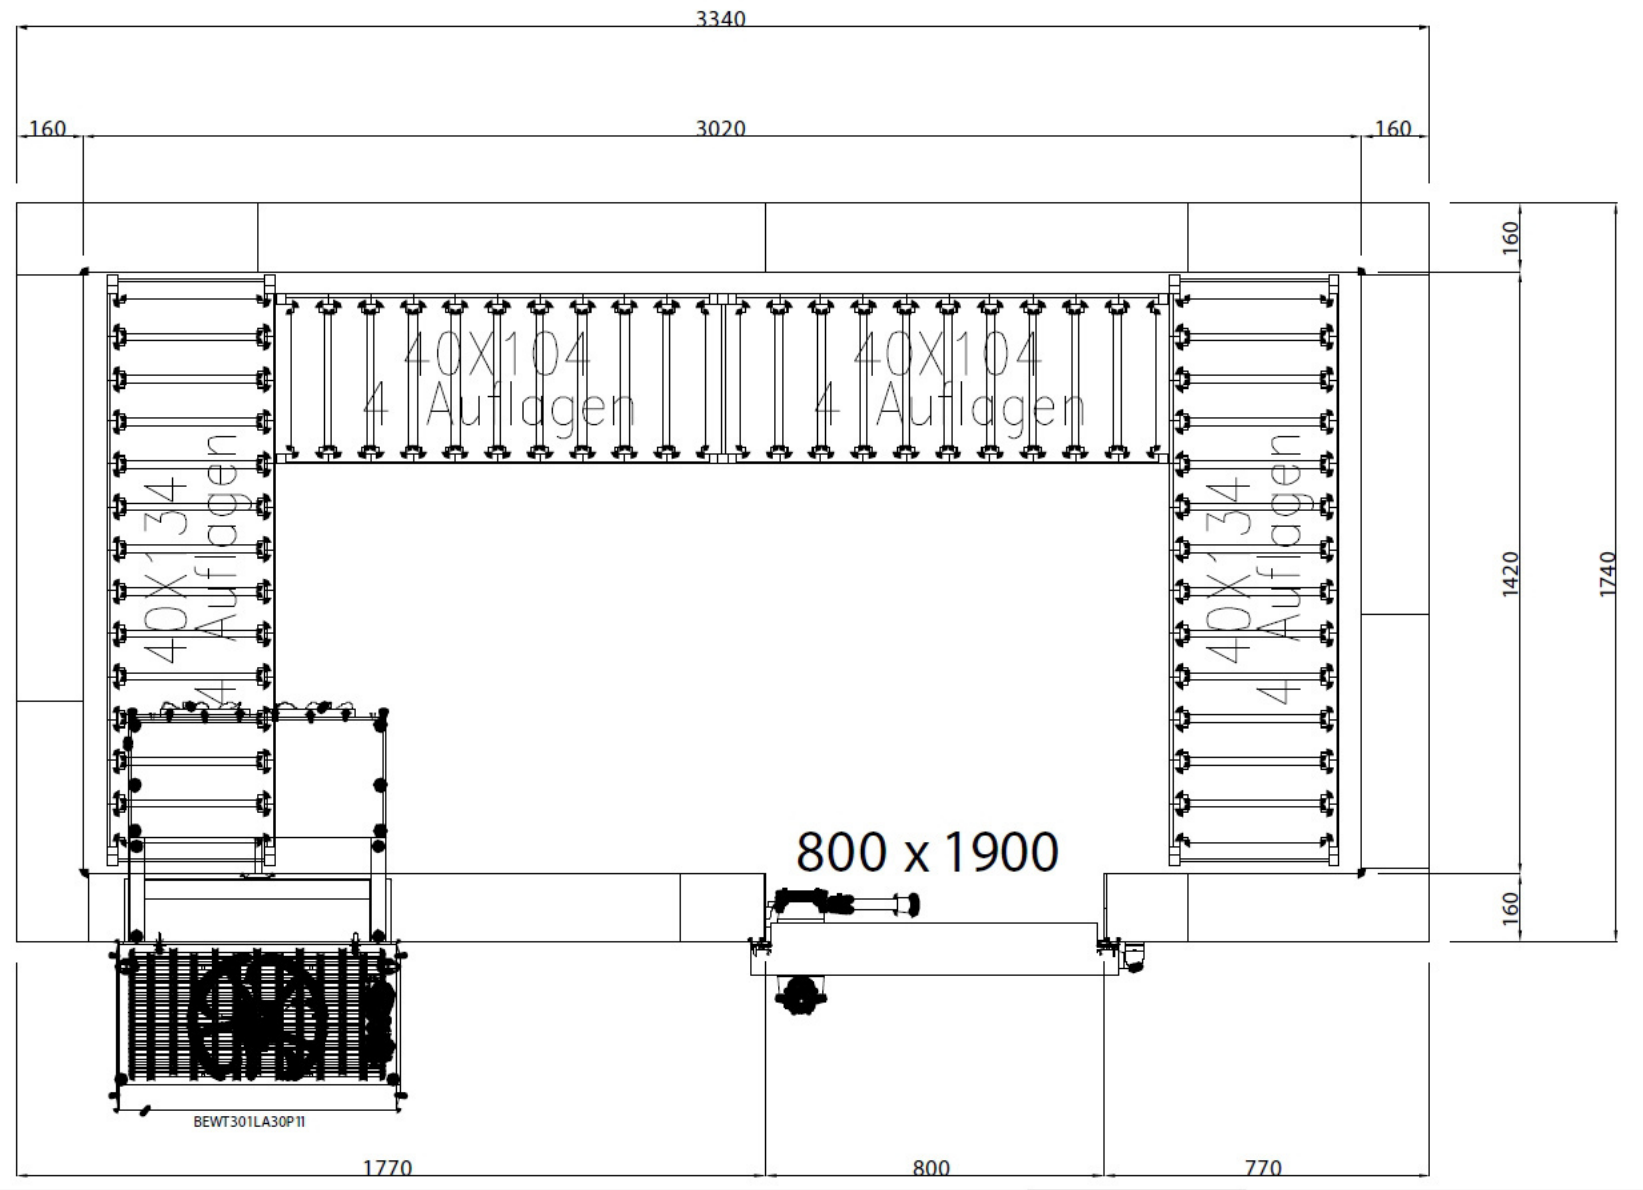

3340

160

3020

160

160

1420

1740

40X104
4 Auflagen

40X104
4 Auflagen

40X134
4 Auflagen

40X134
4 Auflagen

800 x 1900

160

BEWT301LA30P11

1770

800

770