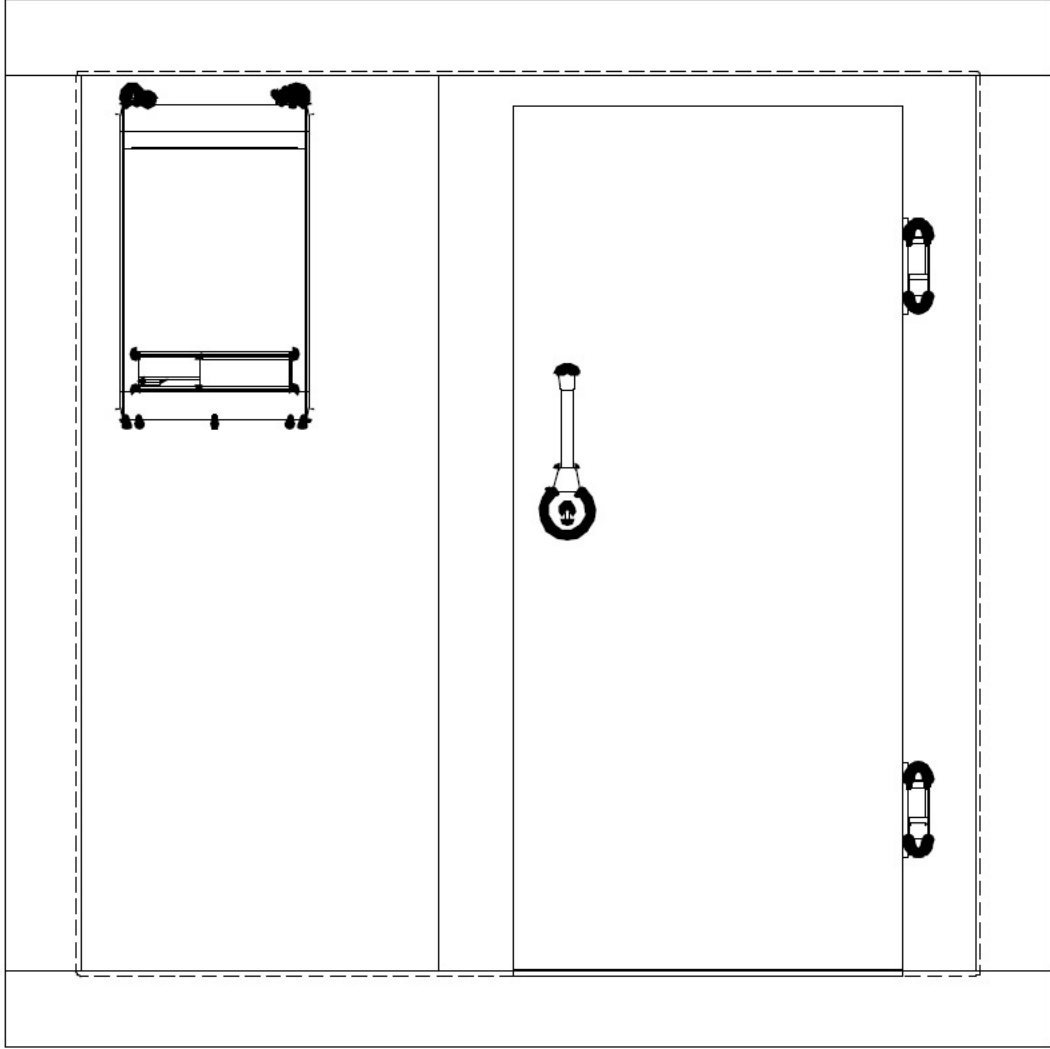

800 x 1900

40x114
4 Auflagen

40x154
4 Auflagen

BEWT251LA20P11

1170

800

370

160