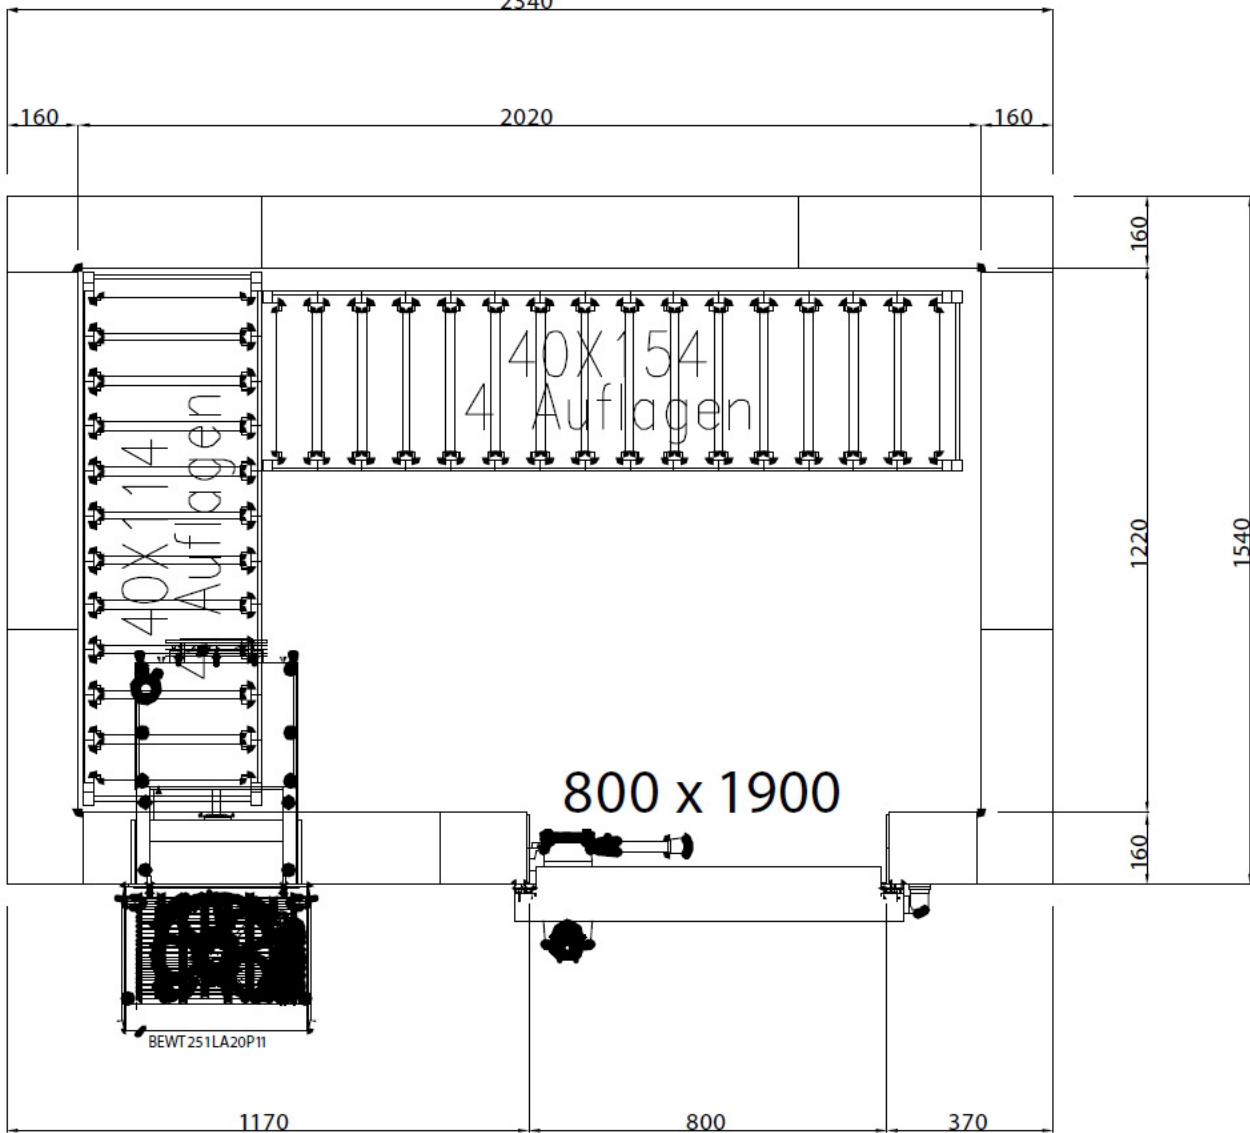

800 x 1900

40x114
4 Auflagen

40x154
4 Auflagen

BEWT251LA20P11

1170

800

370

160

2020

160

2340

1140

1540

2,4 m²

5,1 m³

1170