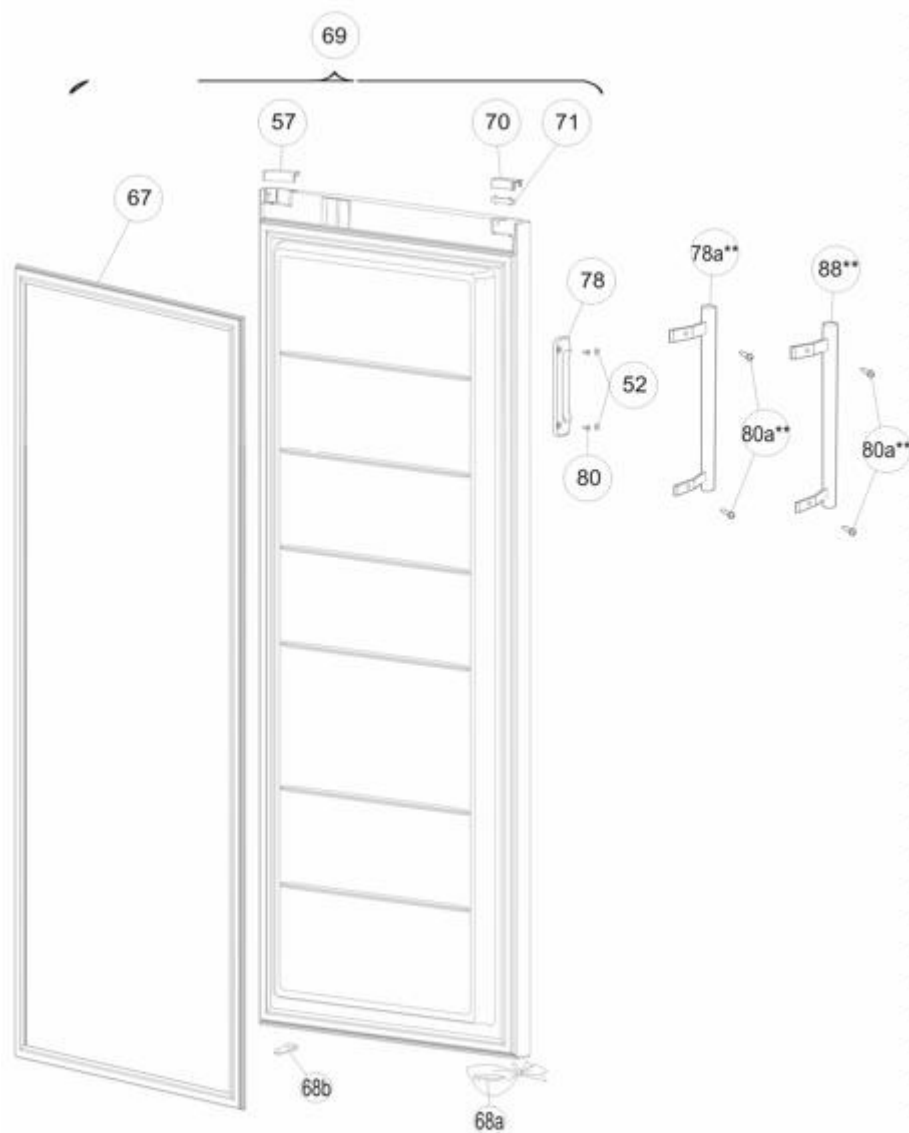

EXPLOSIONSZEICHNUNG

KBS Gastrotechnik GmbH – Schoßbergstraße 26 – 65201 Wiesbaden

* Jei naudojamas
If applicable
(если применяется)

** Alternatyva
Alternative
(альтернатива)

Kode der Teil	Katalog Kode	Name
V519185-12-34	149	Elektrodraht (Abb.3)
V503063-34	150	Netzdraht (Abb.3)
D060196-O	93	Schraube 3,9x13 DIN7981
D140117	127	Klammer (Abb.3)
V420085	129	Thermoregler (Abb.3)
KRHVY44AA	164	Signalleuchte (Abb.3)
S229051	114	Schalter (Abb.3)
D206103	95	Achse (Abb.3)

D253123OSN01	94	Regler (Abb.3)
M150472-01-Y1	68a	Platte (Abb.2)
M206104-00	37	Achse (Abb.1)
40081100.0359	37a	Scheibe (Abb.1)
V320262-00-001 5 6	69	Tür (Abb.2)
V372111-08	68	Platte (Abb.2)
M150472-00-Y1	68b	#NV
V355312-05-00	148	Schrank (Abb.3)
V043041-00	40	Stütze (Abb.1)
V043056-00	151	Stütze (Abb.3)
M120267-000	24	Platte (Abb.2)
M271006	17a	#NV
M206106-00	17	Achse (Abb.1)
40081050.0240	17b	#NV
D270096-O	97	Stütze (Abb.3)
40081150.0065	79a	Schraube RO-147 (3x12) (Abb.2)
KKHVY44AA	160	Kompressor (Abb.3)
S270114-00	155	Verflüssiger (Abb.3)
M120226-00	145	#NV
M120252-00	146	Konsole (Abb.3)
D059028-00	3c	Wanne (Abb.1)
V060191-O	90	Wanne (Abb.1)
D059029-00	2	Wanne (Abb.1)
D100187-B	61	Halter (Abb.2)
D139116-O	3b	Lasche (Abb.1)
D139118-00	3a	Lasche (Abb.1)
D145028-00	154	Klemme (Abb.3)
D155325	39	Zwischenlage (Abb.1)
M175136-01	159	Winkel (Pic.1)
D194019-01	38	Konsole (Abb.1)
D212195-0	59	Buchse (Abb.3)
D253127-O	78	Griff (Abb.2)
D269069-S	63	Einlage (Abb.2)
D269088-O	71	Einlage (Abb.2)
D270053-00	39	Zwischenlage (Abb.1)
D270080-O	100	Stütze (Abb.3)
D315173-O	52	Deckel (Abb.1 und 2)
D315214-00-O	35	Deckel (Abb.1)
D315215-O	41	Deckel (Abb.1)
D315219-V	66	Deckel (Abb.2)
D315221-00-O	57	Deckel (Abb.2)
D315221-01-O	70	Deckel (Abb.2)
D315261-O	22	Deckel (Abb.1)
D315266-O	23	Untere deckel (Abb.1)
D578002	34	Reiniger (Abb.1)