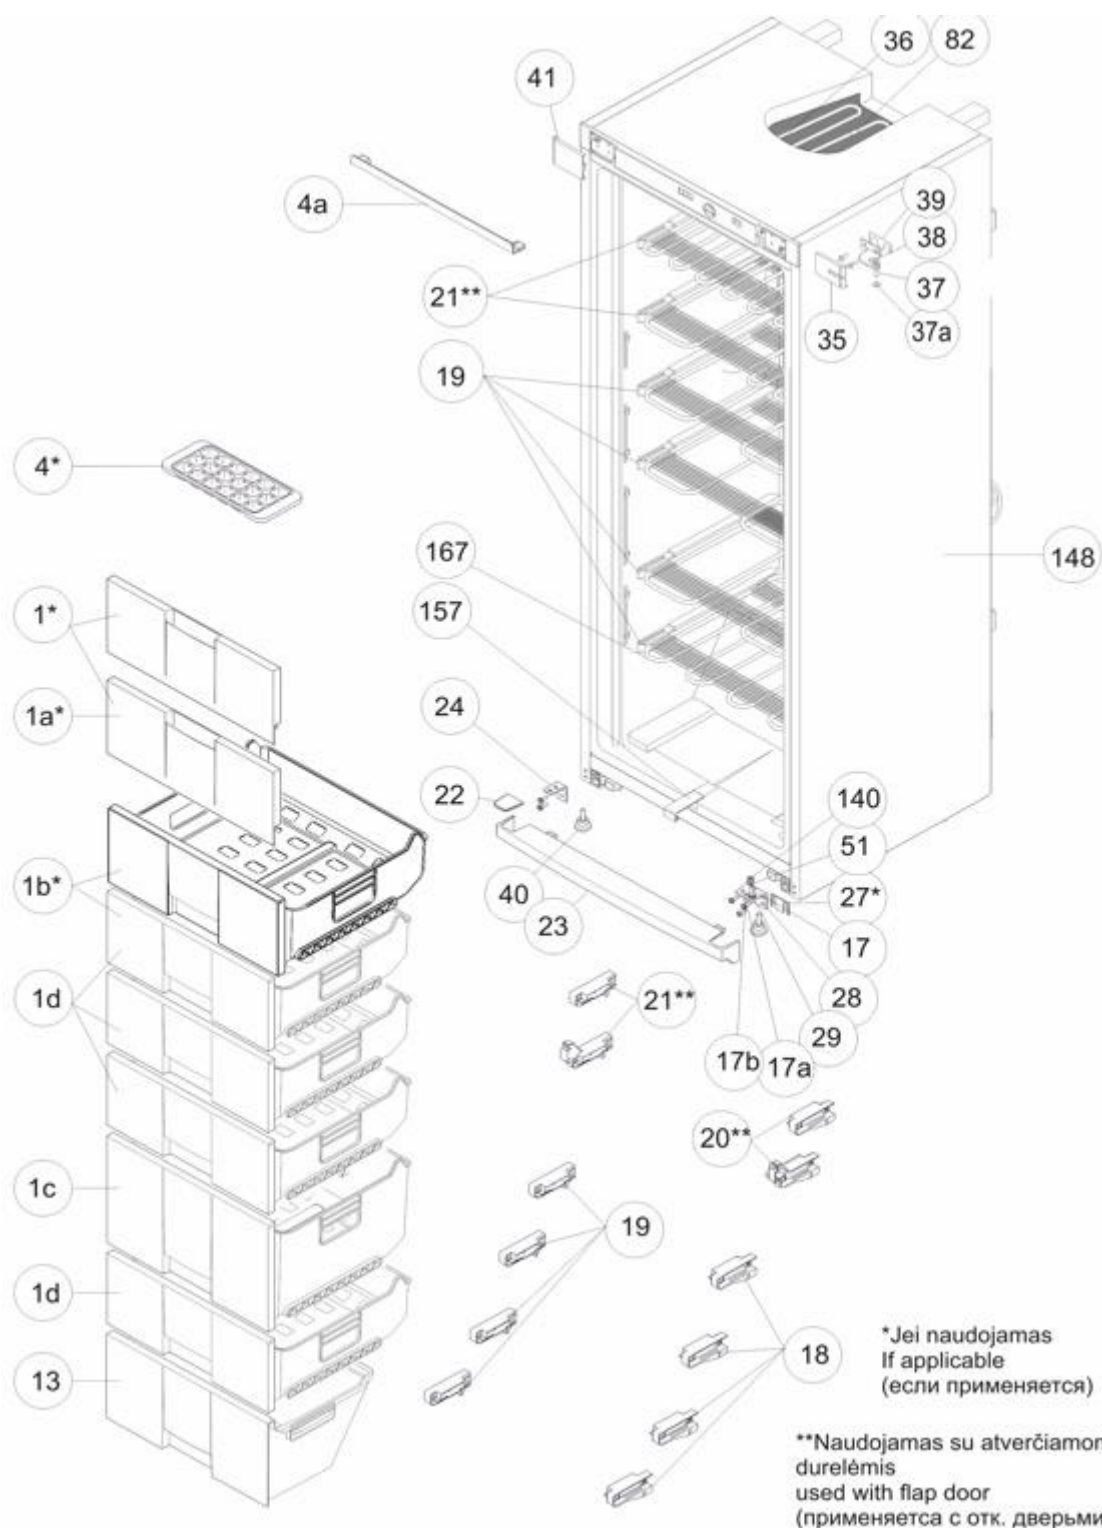

EXPLOSIONSZEICHNUNG

KBS Gastrotechnik GmbH – Schoßbergstraße 26 – 65201 Wiesbaden

* Jei naudojamas
If applicable
(если применяется)

** Alternatyva
Alternative
(альтернатива)

Kode der Teil	Katalog Kode	Name
V519185-12-34	149	Elektrodraht (Abb.3)
V503063-34	150	Netzdraht (Abb.3)
D060196-O	93	Schraube 3,9x13 DIN7981
D140117	127	Klammer (Abb.3)
V420085	129	Thermoregler (Abb.3)
KRHVY44AA	164	Signalleuchte (Abb.3)
S229051	114	Schalter (Abb.3)
D206103	95	Achse (Abb.3)

D253123OSN01	94	Regler (Abb.3)
M150472-01-Y1	68a	Platte (Abb.2)
M206104-00	37	Achse (Abb.1)
40081100.0359	37a	Scheibe (Abb.1)
V320262-00-001 5 6	69	Tür (Abb.2)
V372111-08	68	Platte (Abb.2)
M150472-00-Y1	68b	#NV
V355312-05-00	148	Schrank (Abb.3)
V043041-00	40	Stütze (Abb.1)
V043056-00	151	Stütze (Abb.3)
M120267-000	24	Platte (Abb.2)
M271006	17a	#NV
M206106-00	17	Achse (Abb.1)
40081050.0240	17b	#NV
D270096-O	97	Stütze (Abb.3)
40081150.0065	79a	Schraube RO-147 (3x12) (Abb.2)
KKHVY44AA	160	Kompressor (Abb.3)
S270114-00	155	Verflüssiger (Abb.3)
M120226-00	145	#NV
M120252-00	146	Konsole (Abb.3)
D059028-00	3c	Wanne (Abb.1)
V060191-O	90	Wanne (Abb.1)
D059029-00	2	Wanne (Abb.1)
D100187-B	61	Halter (Abb.2)
D139116-O	3b	Lasche (Abb.1)
D139118-00	3a	Lasche (Abb.1)
D145028-00	154	Klemme (Abb.3)
D155325	39	Zwischenlage (Abb.1)
M175136-01	159	Winkel (Pic.1)
D194019-01	38	Konsole (Abb.1)
D212195-0	59	Buchse (Abb.3)
D253127-O	78	Griff (Abb.2)
D269069-S	63	Einlage (Abb.2)
D269088-O	71	Einlage (Abb.2)
D270053-00	39	Zwischenlage (Abb.1)
D270080-O	100	Stütze (Abb.3)
D315173-O	52	Deckel (Abb.1 und 2)
D315214-00-O	35	Deckel (Abb.1)
D315215-O	41	Deckel (Abb.1)
D315219-V	66	Deckel (Abb.2)
D315221-00-O	57	Deckel (Abb.2)
D315221-01-O	70	Deckel (Abb.2)
D315261-O	22	Deckel (Abb.1)
D315266-O	23	Untere deckel (Abb.1)
D578002	34	Reiniger (Abb.1)