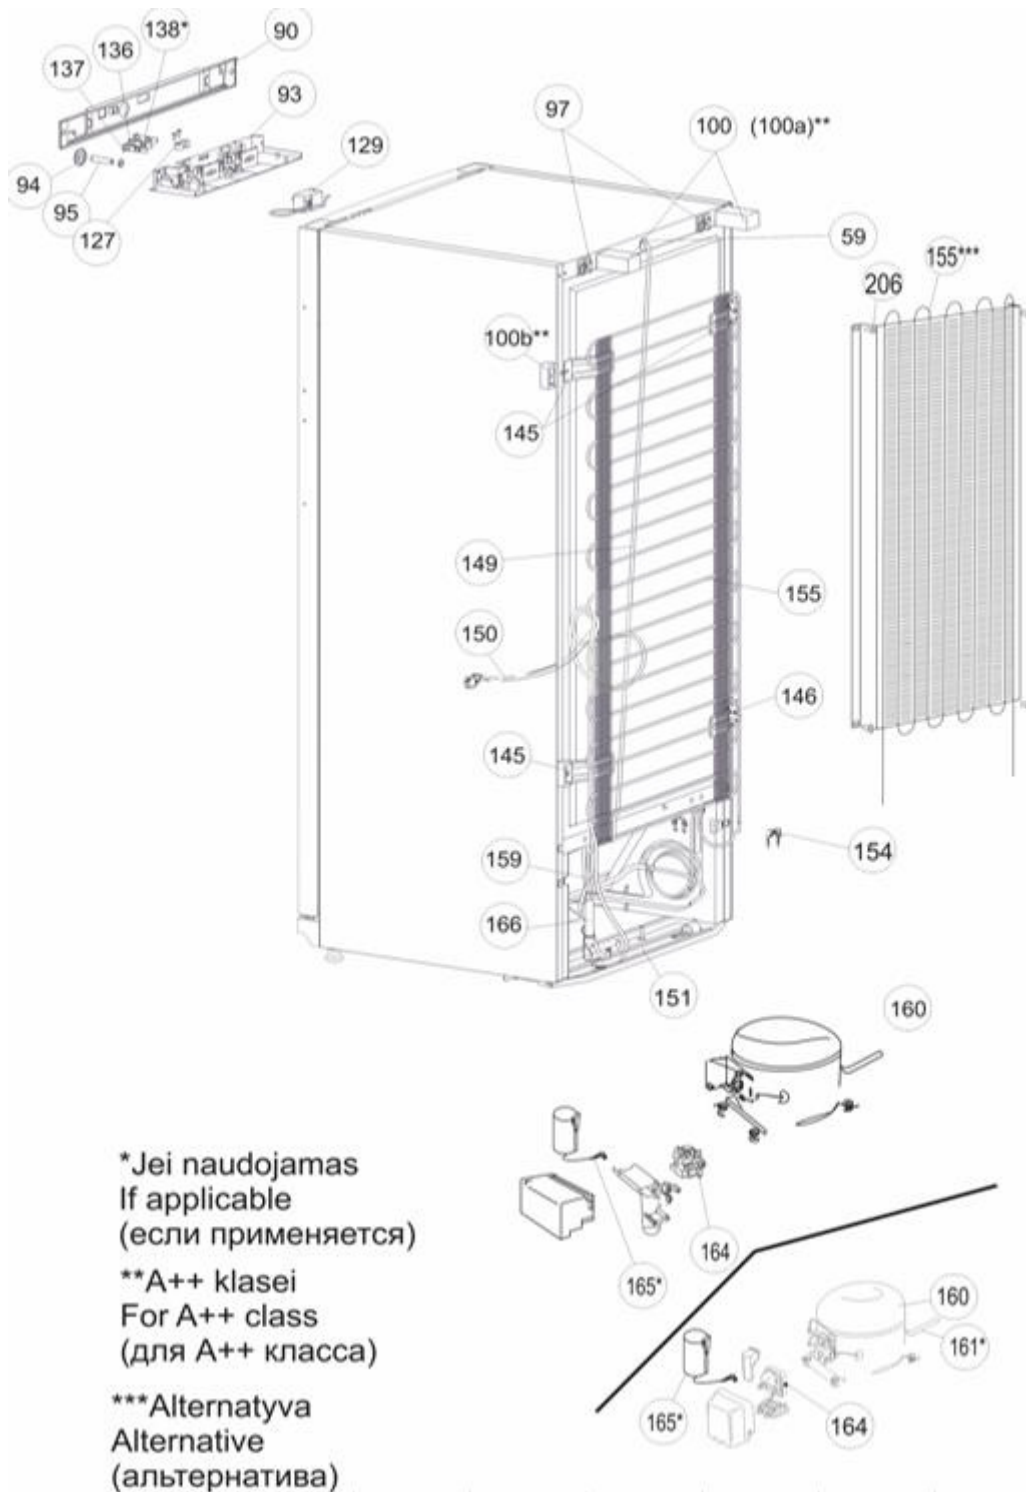

EXPLOSIONSZEICHNUNG

KBS Gastrotechnik GmbH – Schoßbergstraße 26 – 65201 Wiesbaden

* Jei naudojamas
If applicable
(если применяется)

** Alternatyva
Alternative
(альтернатива)

Kode der Teil	Katalog Kode	Name
V519185-12-34	149	Elektrodraht (Abb.3)
V503063-34	150	Netzdraht (Abb.3)
D060196-O	93	Schraube 3,9x13 DIN7981
D140117	127	Klammer (Abb.3)
V420085	129	Thermoregler (Abb.3)
KRHVY44AA	164	Signalleuchte (Abb.3)
S229051	114	Schalter (Abb.3)
D206103	95	Achse (Abb.3)

D253123OSN01	94	Regler (Abb.3)
M150472-01-Y1	68a	Platte (Abb.2)
M206104-00	37	Achse (Abb.1)
40081100.0359	37a	Scheibe (Abb.1)
V320262-00-001 5 6	69	Tür (Abb.2)
V372111-08	68	Platte (Abb.2)
M150472-00-Y1	68b	#NV
V355312-05-00	148	Schrank (Abb.3)
V043041-00	40	Stütze (Abb.1)
V043056-00	151	Stütze (Abb.3)
M120267-000	24	Platte (Abb.2)
M271006	17a	#NV
M206106-00	17	Achse (Abb.1)
40081050.0240	17b	#NV
D270096-O	97	Stütze (Abb.3)
40081150.0065	79a	Schraube RO-147 (3x12) (Abb.2)
KKHVY44AA	160	Kompressor (Abb.3)
S270114-00	155	Verflüssiger (Abb.3)
M120226-00	145	#NV
M120252-00	146	Konsole (Abb.3)
D059028-00	3c	Wanne (Abb.1)
V060191-O	90	Wanne (Abb.1)
D059029-00	2	Wanne (Abb.1)
D100187-B	61	Halter (Abb.2)
D139116-O	3b	Lasche (Abb.1)
D139118-00	3a	Lasche (Abb.1)
D145028-00	154	Klemme (Abb.3)
D155325	39	Zwischenlage (Abb.1)
M175136-01	159	Winkel (Pic.1)
D194019-01	38	Konsole (Abb.1)
D212195-0	59	Buchse (Abb.3)
D253127-O	78	Griff (Abb.2)
D269069-S	63	Einlage (Abb.2)
D269088-O	71	Einlage (Abb.2)
D270053-00	39	Zwischenlage (Abb.1)
D270080-O	100	Stütze (Abb.3)
D315173-O	52	Deckel (Abb.1 und 2)
D315214-00-O	35	Deckel (Abb.1)
D315215-O	41	Deckel (Abb.1)
D315219-V	66	Deckel (Abb.2)
D315221-00-O	57	Deckel (Abb.2)
D315221-01-O	70	Deckel (Abb.2)
D315261-O	22	Deckel (Abb.1)
D315266-O	23	Untere deckel (Abb.1)
D578002	34	Reiniger (Abb.1)