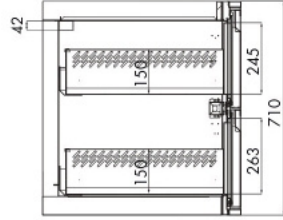

SCHNITTZEICHNUNG

KBS Gastrotechnik GmbH – Schoßbergstraße 26 – 65201 Wiesbaden

TUBI GAS IN Ø6/OUT Ø110