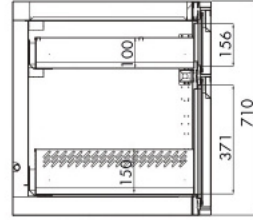

SCHNITTZEICHNUNG

KBS Gastrotechnik GmbH – Schoßbergstraße 26 – 65201 Wiesbaden

TUBI GAS IN Ø6/OUT Ø110