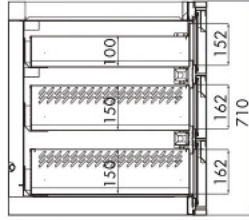

SCHNITTZEICHNUNG

KBS Gastrotechnik GmbH – Schoßbergstraße 26 – 65201 Wiesbaden

TUBI GAS IN Ø6/OUT Ø110