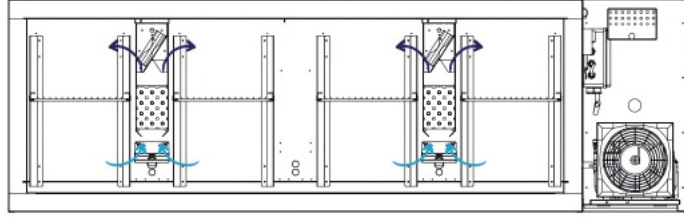

SCHNITTZEICHNUNG

KBS Gastrotechnik GmbH – Schoßbergstraße 26 – 65201 Wiesbaden

TUBI GAS IN Ø6/OUT Ø110