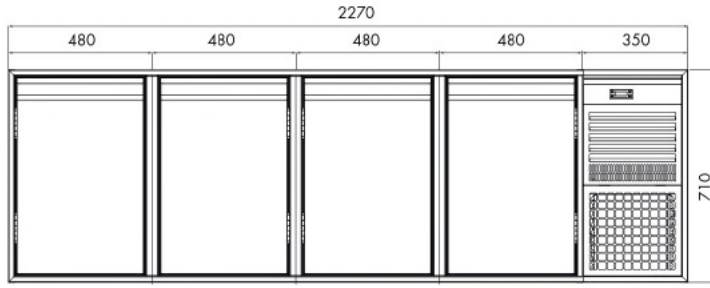

SCHNITTZEICHNUNG

KBS Gastrotechnik GmbH – Schoßbergstraße 26 – 65201 Wiesbaden

TUBI GAS IN Ø6/OUT Ø110