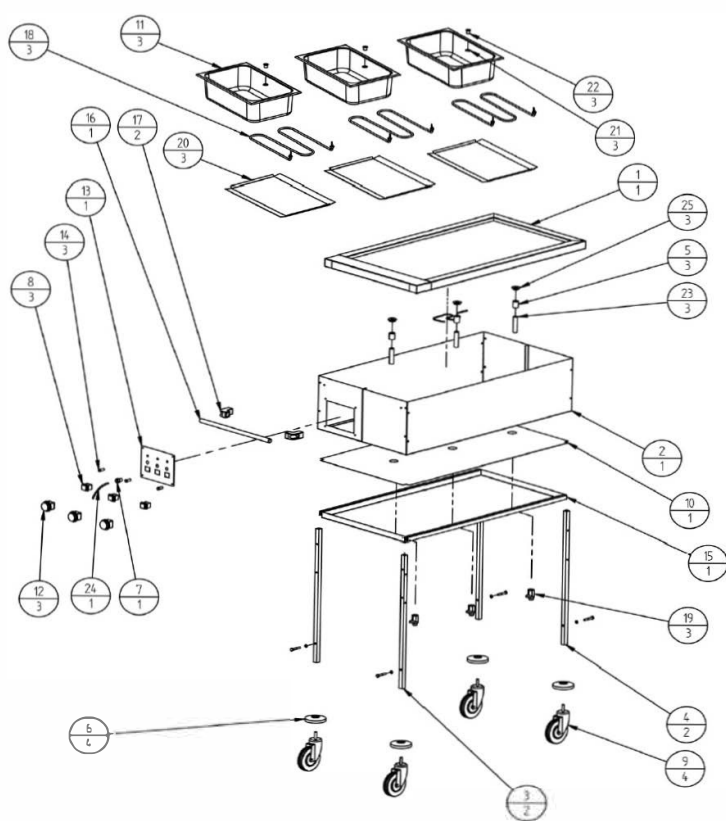

## CT 1760TD

N.POZ.	CODICE	DENOMINAZIONE	QUAN.	PREZZO
1	SL51149	CORNICE	1	
2	SL50496	SCOCCA	1	
3	SL51508	GAMBA	2	
4	SL50798	GAMBA	2	
5	SL50797	MANICOTTO	3	
6	SL51214	PARACOLPO	4	
7	SL50629	PRESSACAVO	1	
8	SL50621	INTERRUTTORE	3	
9	SL51125	RUOTA	4	
10	SL50536	FONDO	1	
11	SL51160	VASCA	3	
12	SL50131	TERMOSTATO	3	
13	SL50506	PANNELLO	1	
14	SL50137	SPIA	3	
15	SL50602	PIANO	1	
16	SL50584	MANICO	1	
17	SL50657	SUPPORTO	2	
18	SL50623	RESISTENZA	3	
19	SL50145	RUBINETTO	3	
20	SL51445	PIASTRA	3	
21	SL50829	GUARNIZIONE	3	
22	SL50653	PILETTA	3	
23	SL50796	RACCORDO	3	
24	SL50130	SPINA	1	
25	SL51138	GHIERA	3	