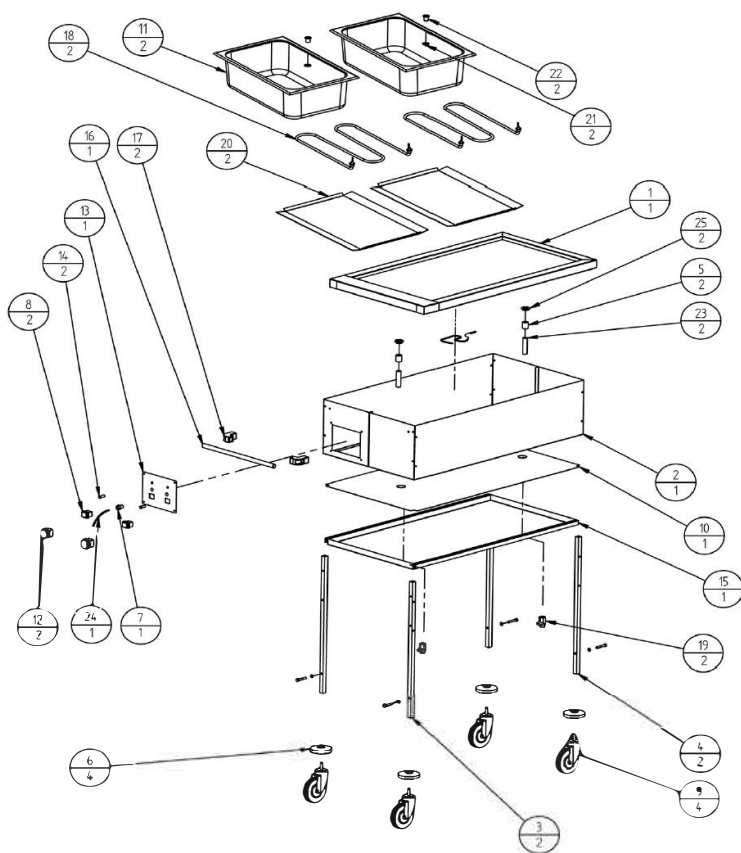

EXPLOSIONSZEICHNUNG

KBS Gastrotechnik GmbH – Schoßbergstraße 26 – 65201 Wiesbaden

CT 1758TD

N.POZ.	CODICE	DENOMINAZIONE	QUAN.	PREZZO
1	SL50424	CORNICE	1	
2	SL51411	SCOCCA	1	
3	SL51508	GAMBA	2	
4	SL50798	GAMBA	2	
5	SL50797	MANICOTTO	2	
6	SL51214	PARACOLPO	4	
7	SL50629	PRESSACAVO	1	
8	SL50621	INTERRUTTORE	2	
9	SL51125	RUOTA	4	
10	SL50537	FONDO	1	
11	SL51160	VASCA	2	
12	SL50131	TERMOSTATO	2	
13	SL50701	PANNELLO	1	
14	SL50137	SPIA	2	
15	SL50599	PIANO	1	
16	SL50584	MANICO	1	
17	SL50657	SUPPORTO	2	
18	SL50623	RESISTENZA	2	
19	SL50145	RUBINETTO	2	
20	SL51445	PIASTRA	2	
21	SL50829	GUARNIZIONE	2	
22	SL50653	PILETTA	2	
23	SL50796	RACCORDO	2	
24	SL50130	SPINA	1	
25	SL51138	GHIERA	2	

SL51254 GRUPPO