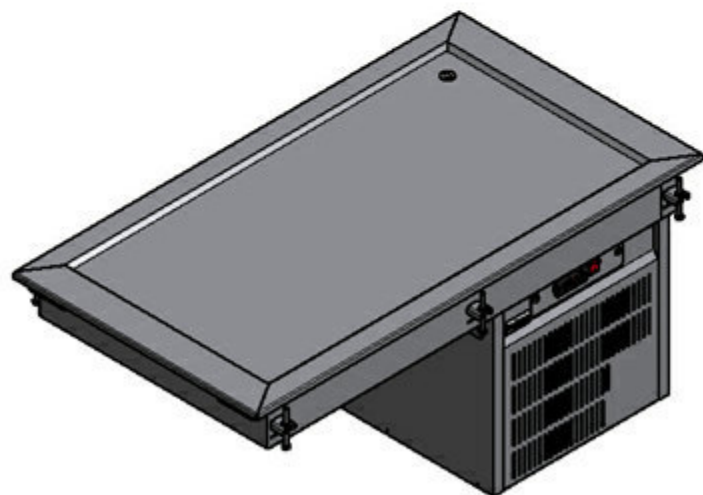

A ( mm)	GN	Artikel Nr.
1115	3/1	70542012
1440	4/1	70542013
1765	5/1	70542014

Cut-out dimensions (mm)		Capacity GN
length	width	
1090	585	3 GN 1/1
1415	585	4 GN 1/1
1740	585	5 GN 1/1