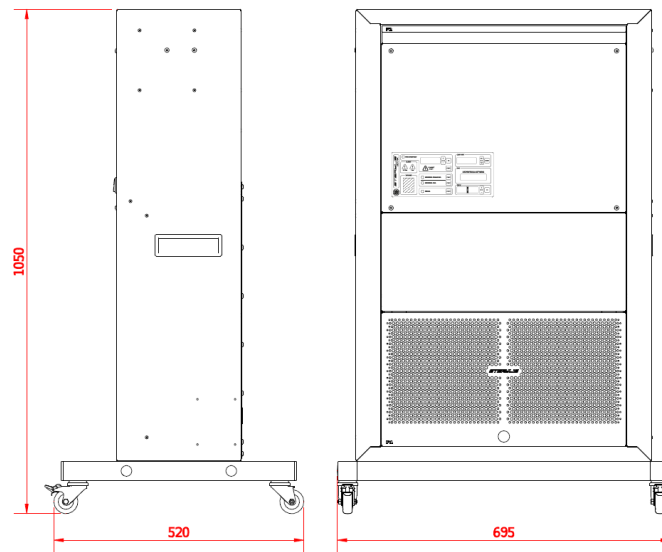

Luftfilterung	2-stufig
Ventilatorotyp	radial
Ventilatormotor	im geschlossenen Gehäuse
Typ	Durchlaufsterilisator
Energieversorgung	230 V (AC), 50 Hz
Nennstrom	0,9 A
Nennleistung	215 W
Länge des Versorgungskabels	3 m / unterschiedliche Länge*
Abmessungen (Höhe x Breite x Tiefe)	1050 x 695 x 520
Eigengewicht	31 kg
Art des Gehäuses	Metall, pulverbeschichtet
Transporträder/Griff	Transporträder
Zusätzliche Funktionen	abnehmbares Netzkabel

* - Option nach Rücksprache mit der Verkaufsabteilung erhältlich