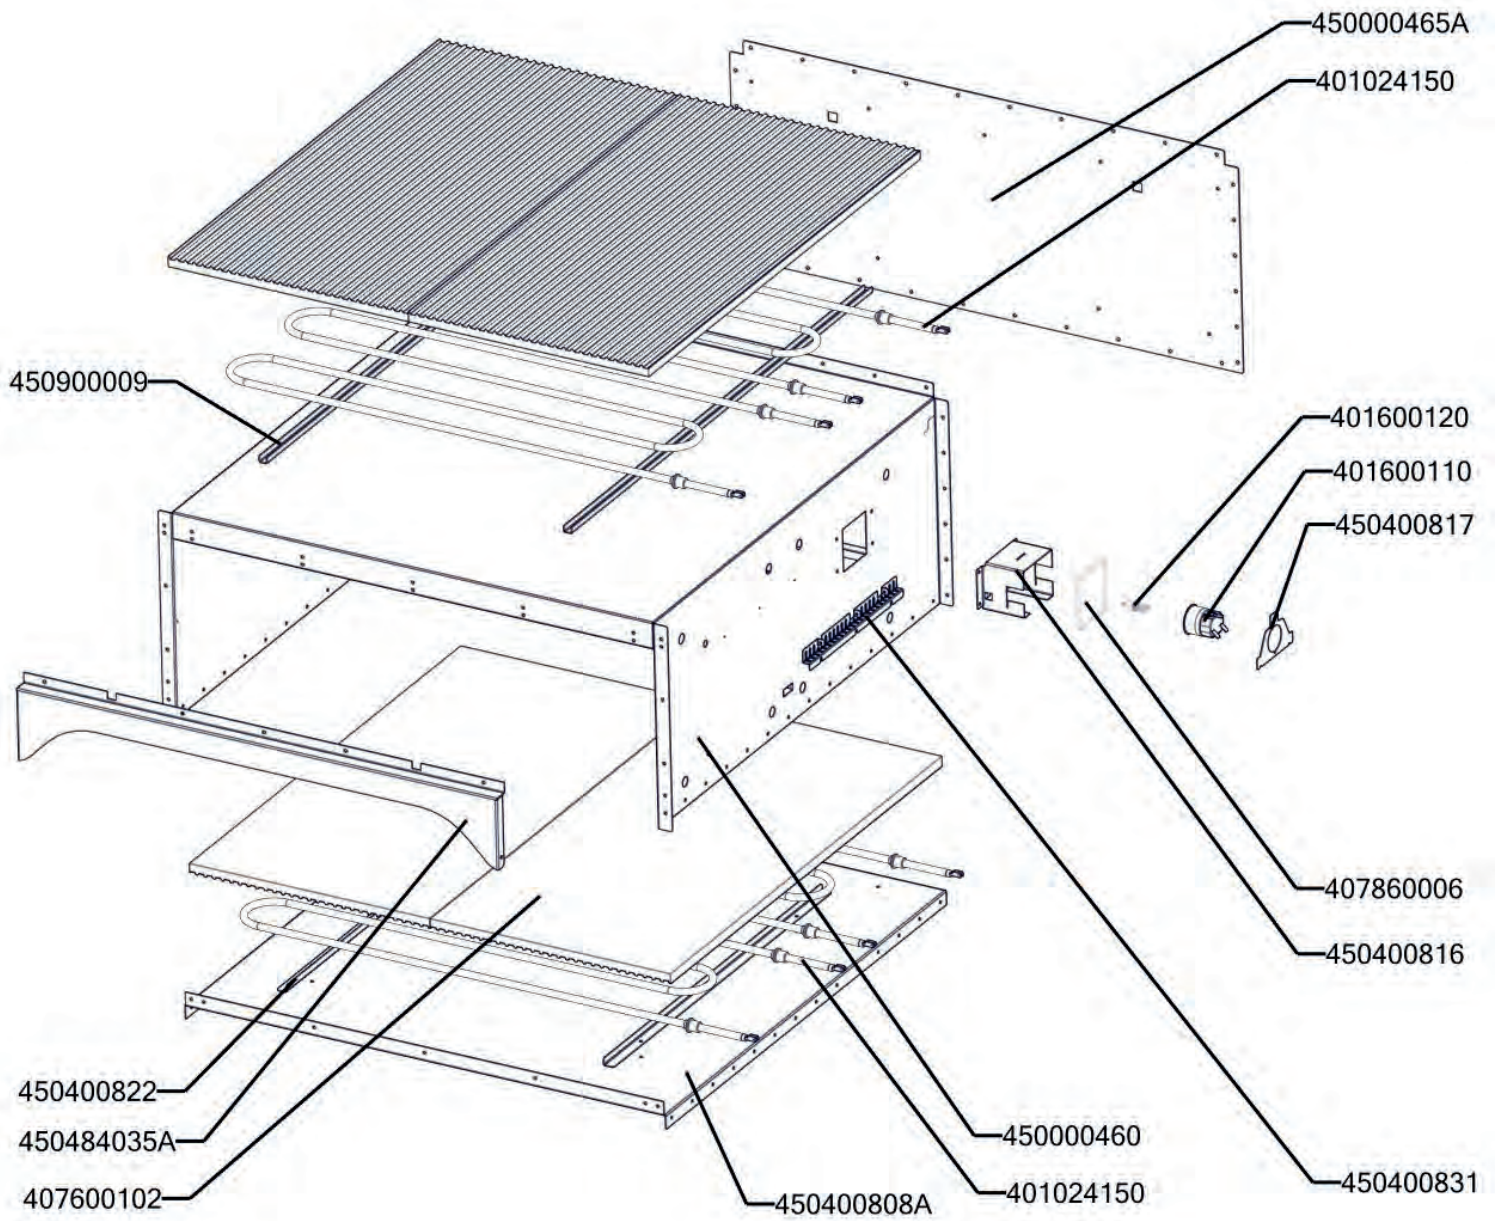

# EXPLOSIONSZEICHNUNG

KBS Gastrotechnik GmbH – Schoßbergstraße 26 – 65201 Wiesbaden

P 8  
2013\_10

P 8 \_ ND-A  
2013\_10

P 8 \_ ND-B  
2013\_10

P 8 \_ ND-C  
2013\_10