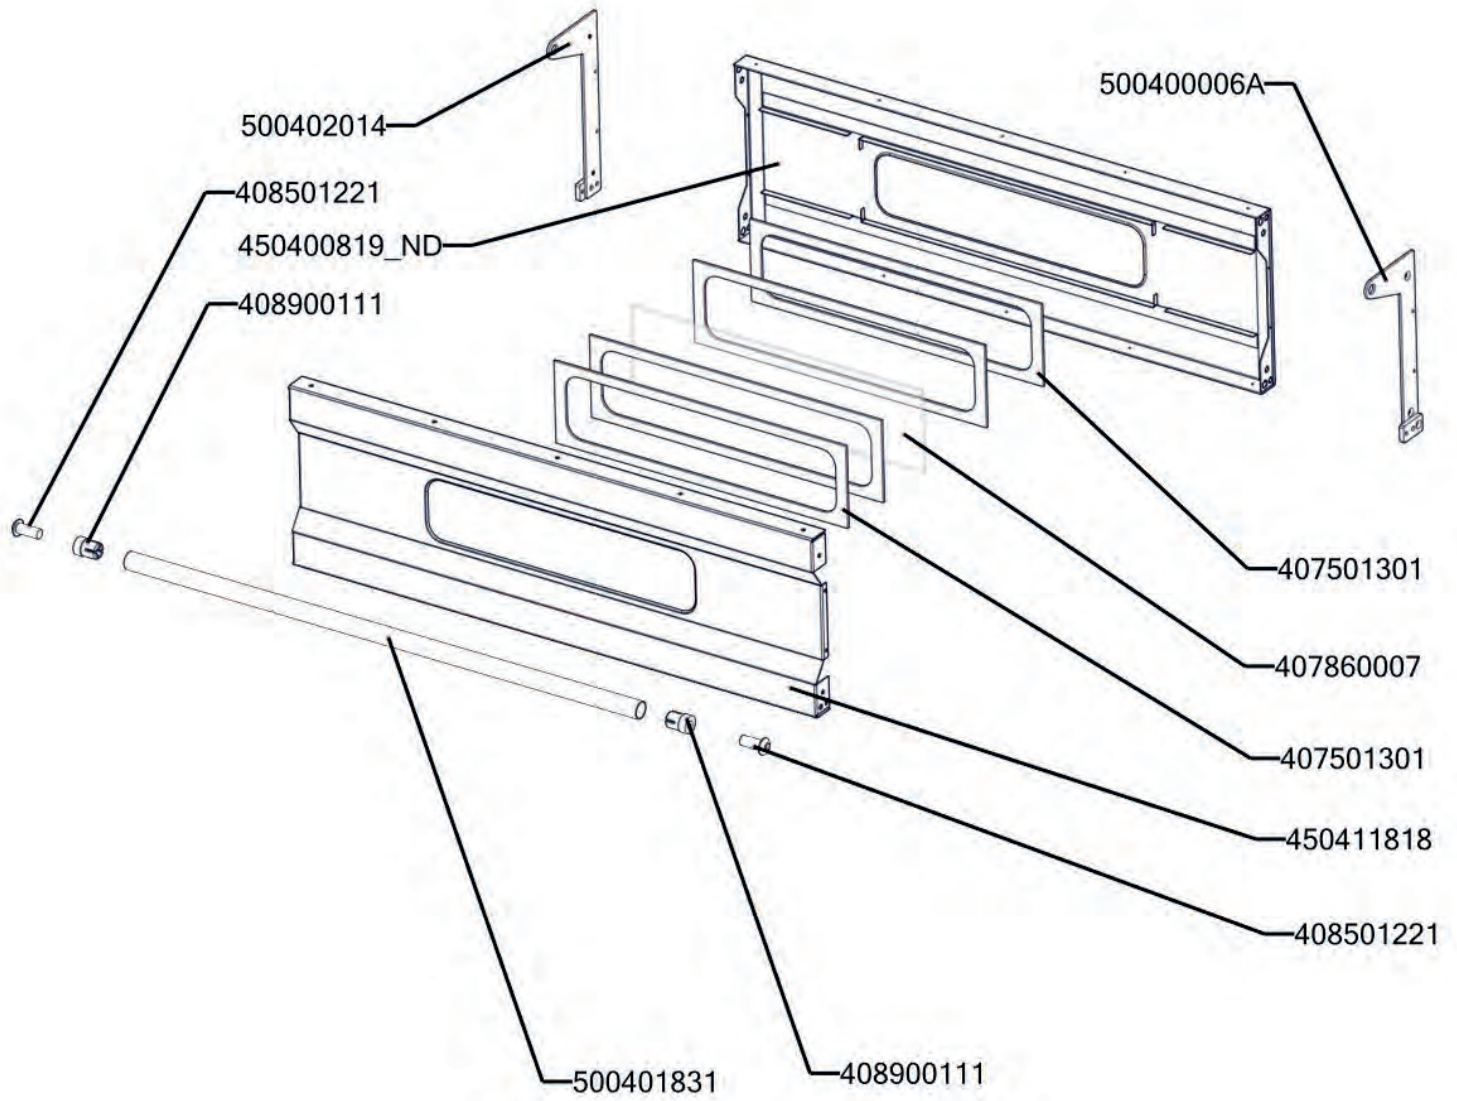

# EXPLOSIONSZEICHNUNG

KBS Gastrotechnik GmbH – Schoßbergstraße 26 – 65201 Wiesbaden

P 8  
2013\_10

P 8 \_ ND-A  
2013\_10

P 8 \_ ND-B  
2013\_10

P 8 \_ ND-C  
2013\_10