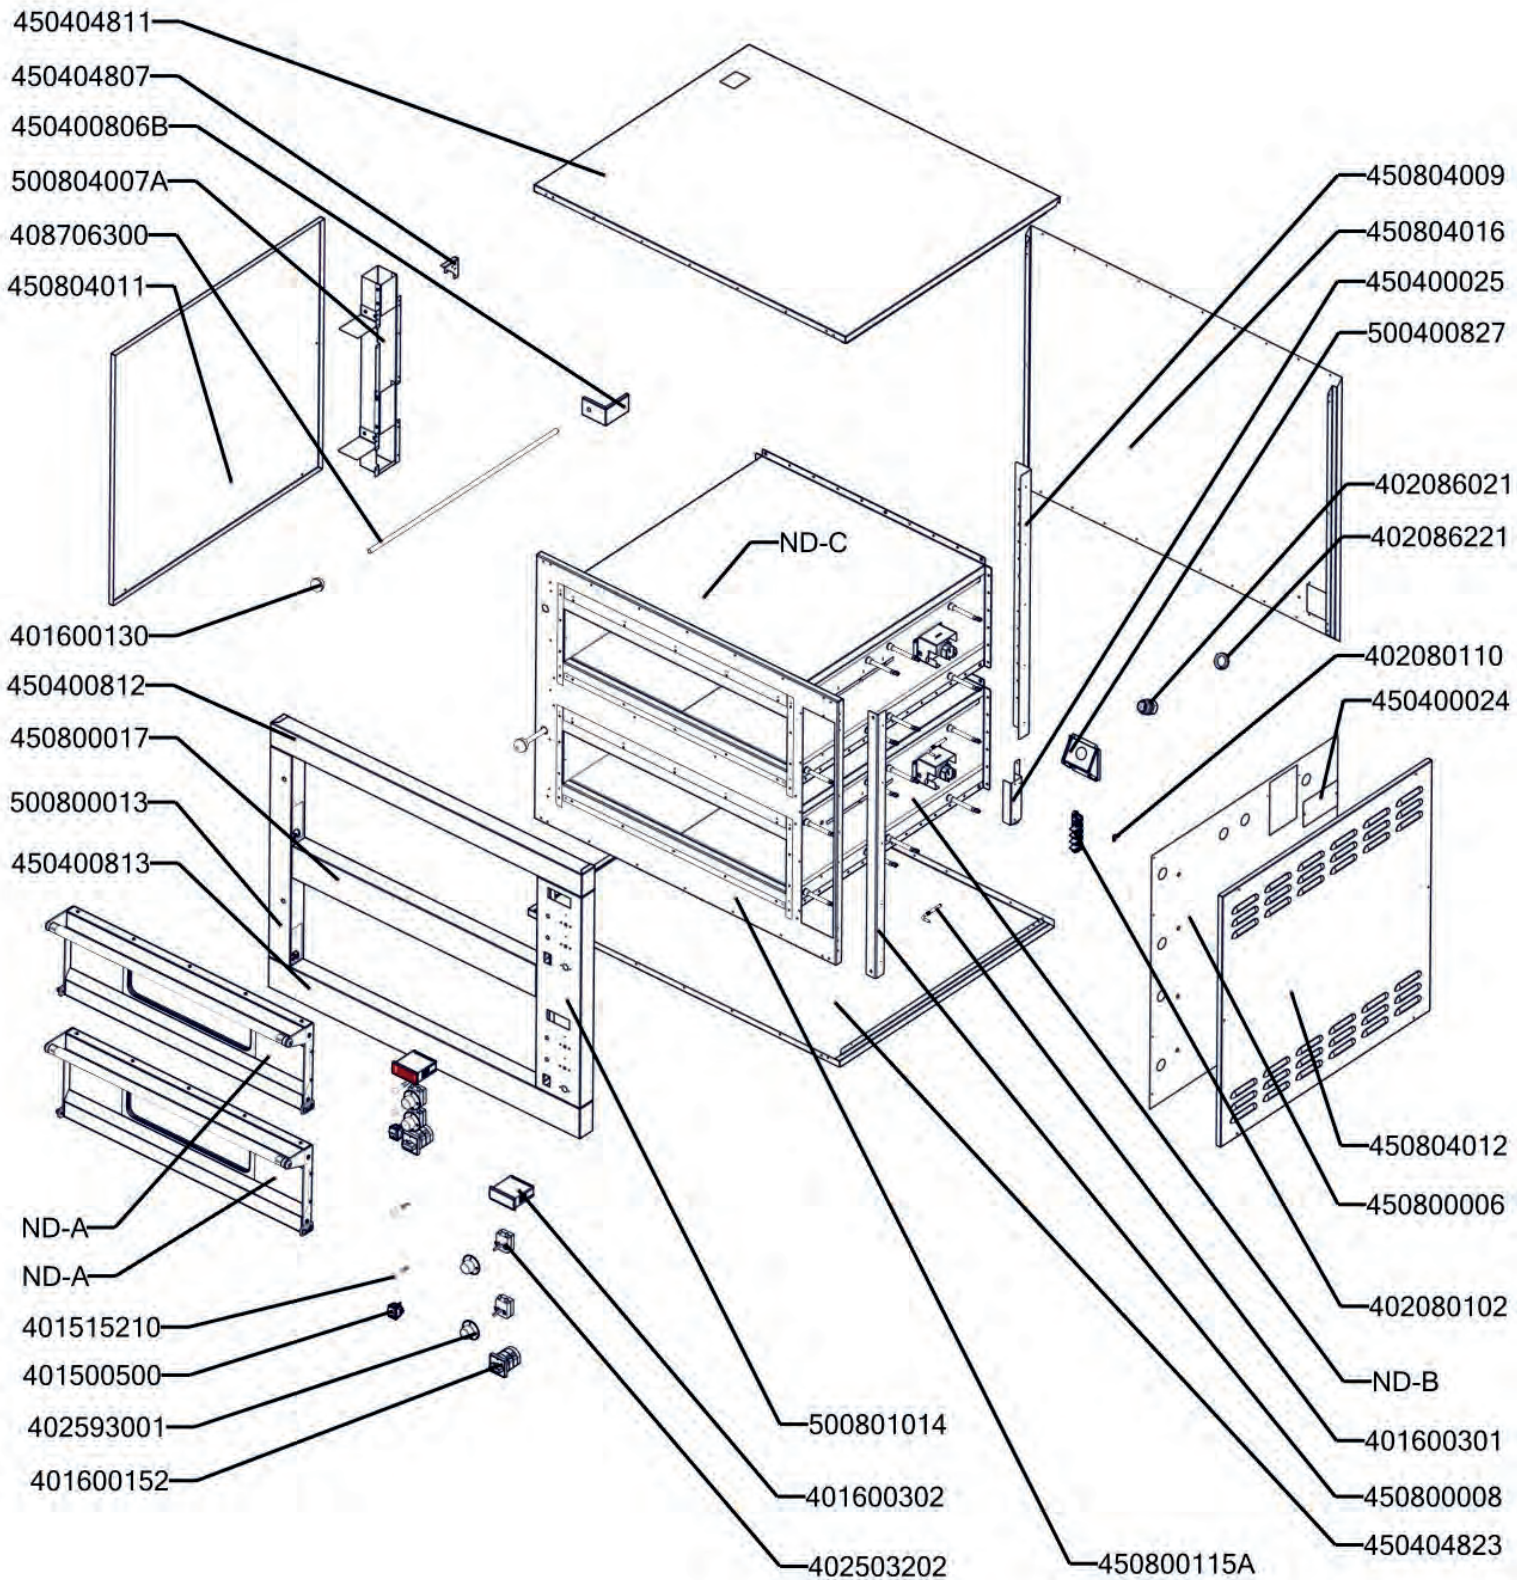

# EXPLOSIONSZEICHNUNG

KBS Gastrotechnik GmbH – Schoßbergstraße 26 – 65201 Wiesbaden

P 8  
2013\_10

P 8 \_ ND-A  
2013\_10

P 8 \_ ND-B  
2013\_10

P 8 \_ ND-C  
2013\_10