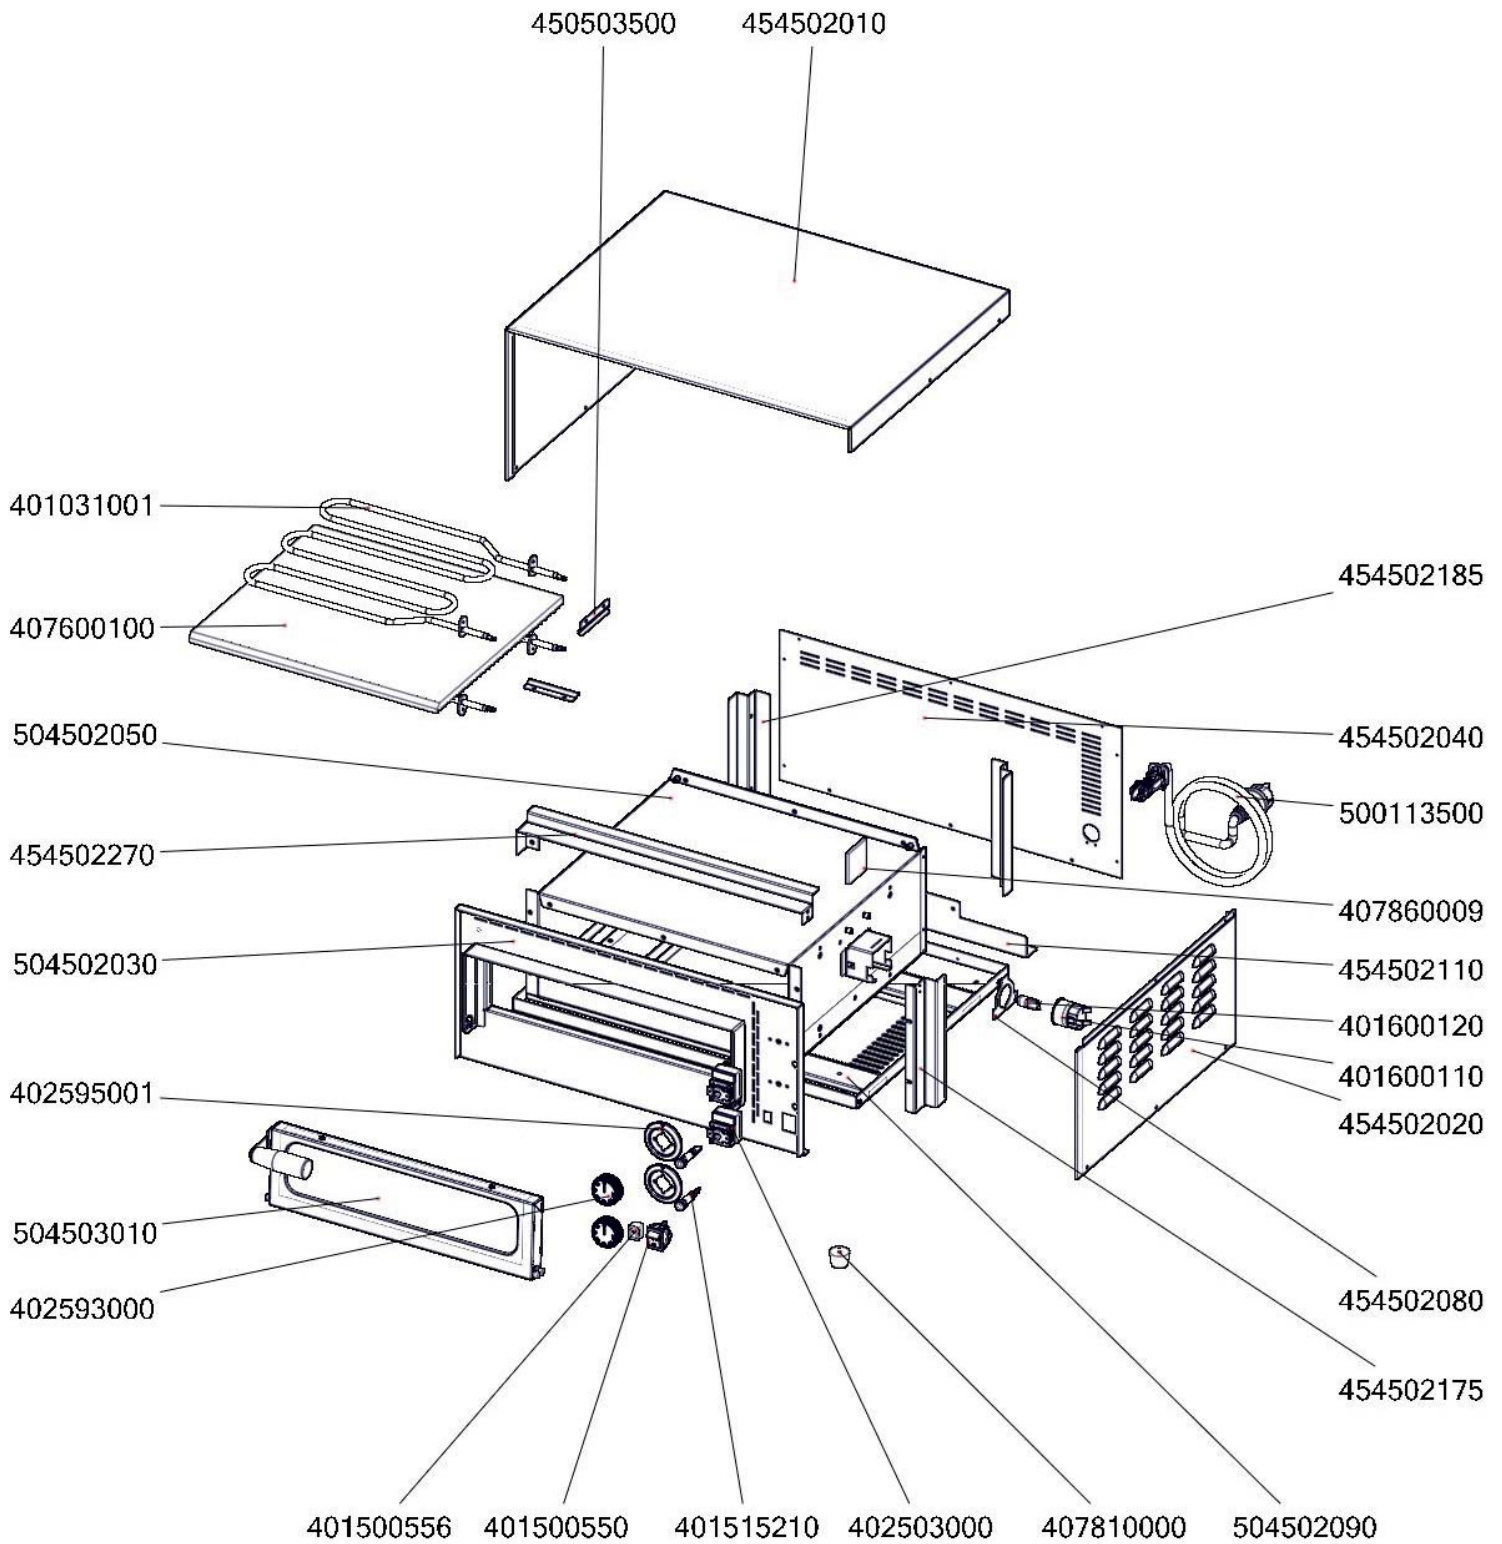

# EXPLOSIONSZEICHNUNG

KBS Gastrotechnik GmbH – Schoßbergstraße 26 – 65201 Wiesbaden

FP-38 R

# Exploded view

TABLE A: LABELS

MODEL	CODE	NOTE
VT	402594273	
TO - 940	402594234	Switch
TO - 940	402594235	Timer
TO - 960	402594234	Switch
TO - 960	402594235	Timer
TO - 920	402594233	Switch
TO - 920	402594235	Timer
TO - 930	402594233	Switch
TO - 930	402594235	Timer
VEC	402594241	
PM - LTF	402594244	
KD	402594243	
FP - 36	402594237	
FP - 66		
FP - 37		
FP - 67		
FT	402594247	
PD		
PM		
PS		
FP - 38		
FP - 68		
FE	402594272	
BM	402594236	
BMV		
HD		
WE		
WEV		
OTS		
UH		
BM-D	402594271	
SE		
CW		
GV		