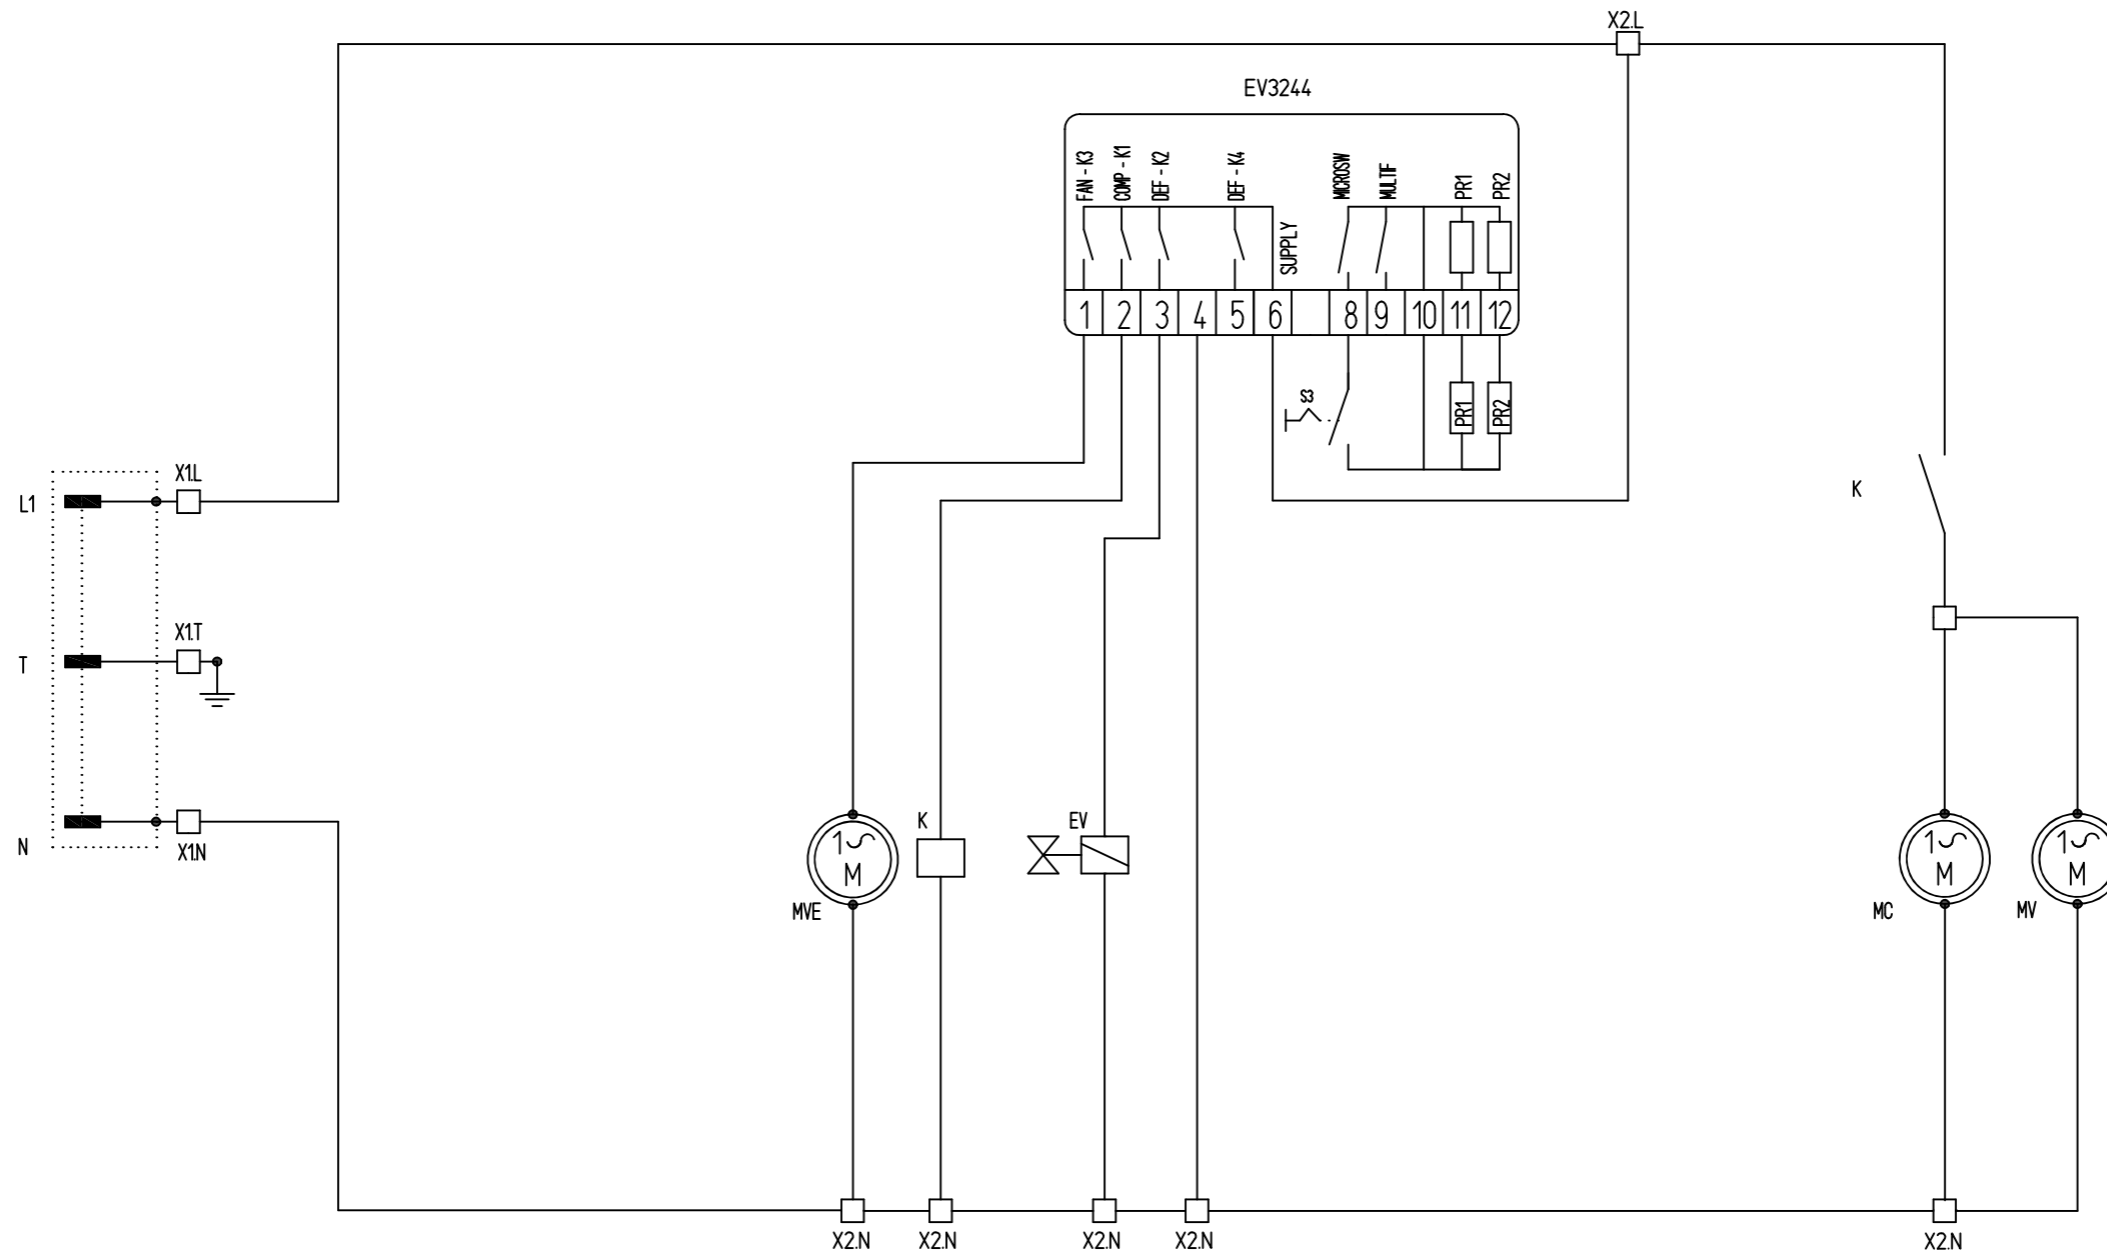

# SCHALTPLAN

KBS Gastrotechnik GmbH – Schoßbergstraße 26 – 65201 Wiesbaden

ITA

UK

MC

MOTOCOMPRESSORE

MOTORCOMPRESSOR

MV

S2

MICRO PORTA

DOOR SWITCH

EV

ELETTROVALVOLA

SOLENOID VALVE

X1

PRESA

SOCKET

01				
INDEX	DATE	MODIFY	NAME	
AUTHOR		filippo VIARINO		 GENERAL TOLERANCE ISO 2768-MK
CONT.		filippo VIARINO		
APPR.		filippo VIARINO		
DATE		19-05-2021		MATERIAL
LAST UPDATE		DESCRIPTION		
SCALE	SIZE	MODEL		CODE
1:1	A3	STARK NV		2696594