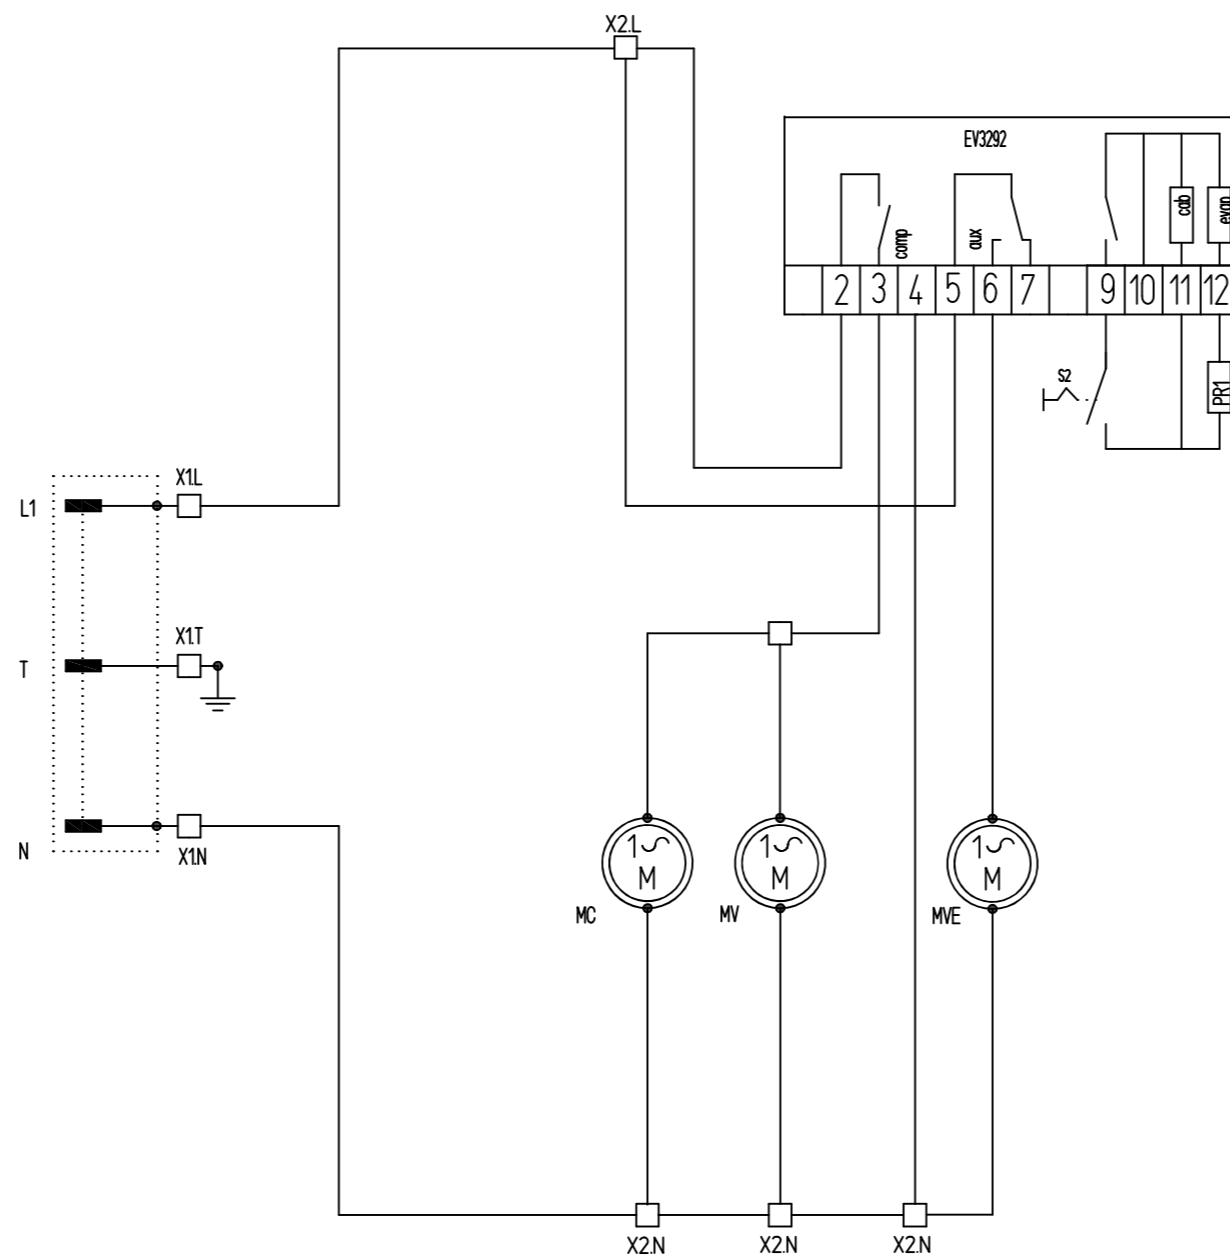

SCHALTPLAN

KBS Gastrotechnik GmbH – Schoßbergstraße 26 – 65201 Wiesbaden

	ITA	ENG
MC	MOTOCOMPRESSORE	MOTORCOMPRESSOR
MV	VENTILATORE CONDENSATORE	CONDENSER FAN
MVE	VENTILATORE INTERNO	INTERNAL FAN
EV3292	TERMOSTATO	THERMOSTAT
S2	MICRO PORTA	DOOR SWITCH
X1	PRESA	SOCKET

DATE 19-05-2021		MATERIAL	
LAST UPDATE		DESCRIPTION	
SCALE 1:1	SIZE A3	MODEL STARK N -P	CODE 2696593
INDEX 01		MODIFY	
AUTHOR filippo VIARINO		NAME	
CONT. filippo VIARINO		GENERAL TOLERANCE ISO 2768-MK	
APPR. filippo VIARINO			