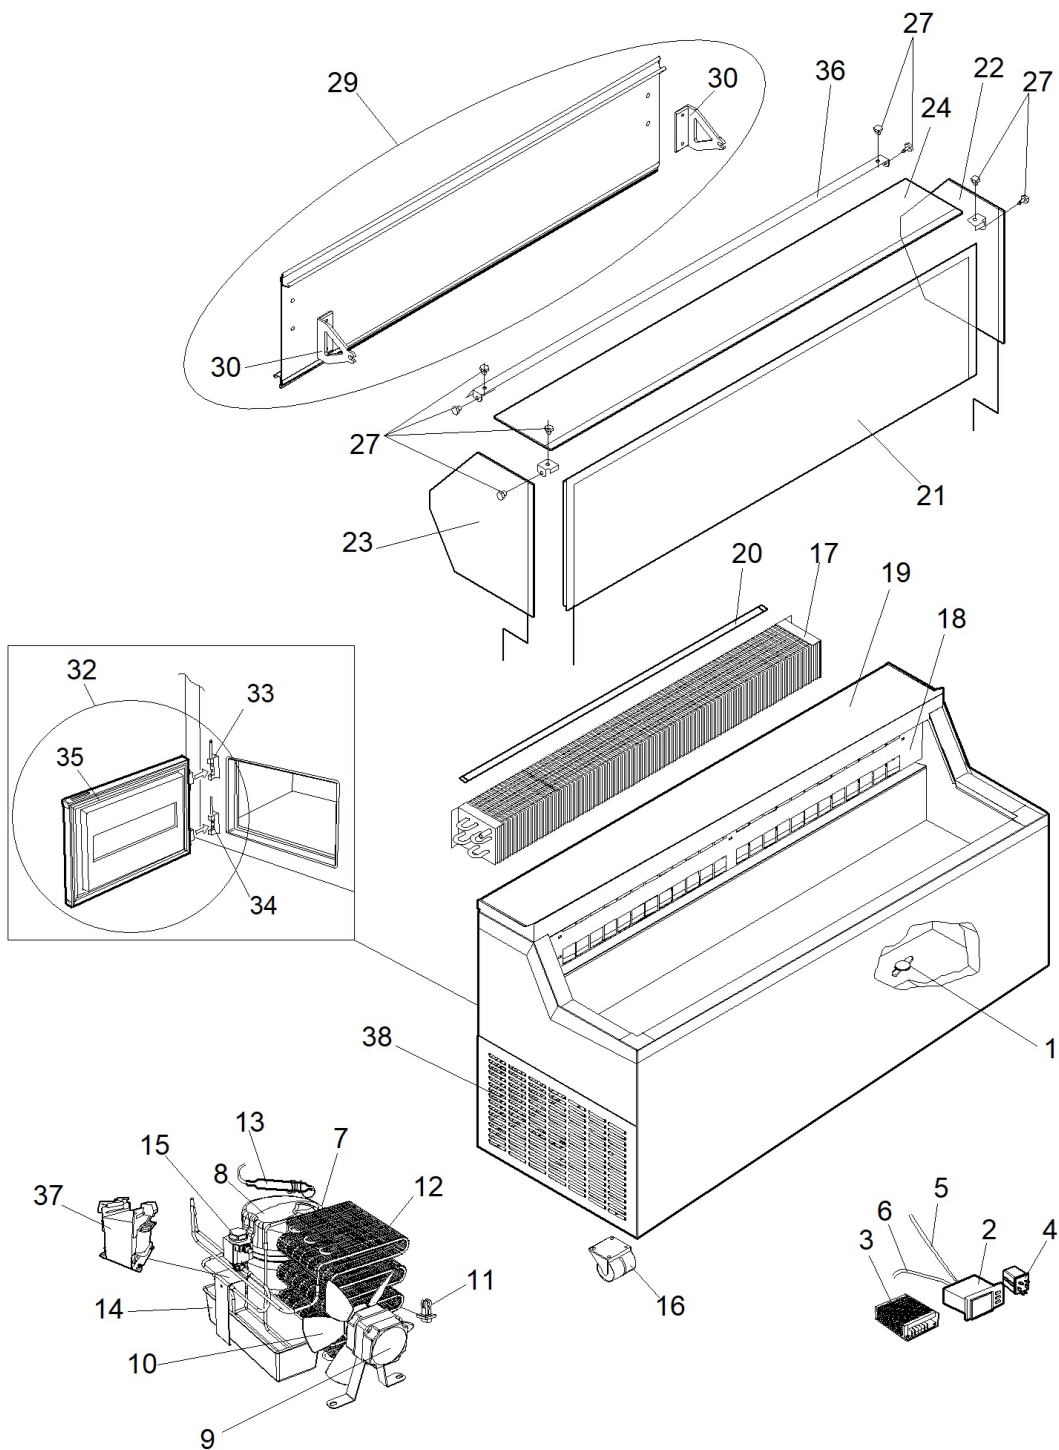

E1429M0800 - MIRABELLA 7 H R290

E1429M0800 - MIRABELLA 7 H R290

Pos.	Code	Description	Qty
1	3420499581000	WATER OUTLET CAP VT-ICE CREAM CABINET GREY	1
2	1188280	THERMOSTAT DIG.EV3B24 EVCO MIRABELLA 6/7/9 HG R290	1
3	1171020	POWER SUPPLY LED 24V REF.MW	1
4	1142014	RELAY 66.82.8.230.0303 FINDER ATEX	1
5	1185052	NTC L=2000 DIGITAL THERMOSTAT PROBE PVC	1
6	1185050	NTC L=2000 DIGITAL THERMOSTAT PROBE	1
7	1147641	ACC.SET.NEU2178U 220-240V 50HZ CSCR	1
8	4106178	COMP.EMBRACO NEU2178U 220-240V 50HZ CSCR R290	1
9	4121154	MOTOR FAN ELECTRONIC BRACKET H84	1
10	4122021	FAN 254X27° PRESS ALUMINUM	1
11	1722340	BRACKET CONDENSER BUNDY HOLDER	4
12	4111056	WIRE CONDENSER BUNDY 8T 8R KING SIZE	1
13	3141032	FILTER XH9 ENTRY 5 OUT 2.75 GR20	1
14	1722791	TANK WATHER 280X110X80H	1
15	1185087	SOLENOID VALVE	1
16	5623007	WHEEL 50/2/NP1 PLATE H75	4
17	4132164	EVAPORATOR MIRABELLA 7 R290	1
18	8522191	EVAPORATOR GRID MIRABELLA 7	1
19	8424068	WORKING TABLE MIRABELLA 7 R290 LED	1
20	1112117	LED LAMP 22W L1000	1
21	1751669	FRONTAL GLASS MIRABELLA 7 V2	1
22	1751676	RIGHT SIDE GLASS MIRABELLA 6 V2	1
23	1751677	LEFT SIDE GLASS MIRABELLA 6 V2	1
24	1751674	UPPER GLASS MIRABELLA 7 V2	1
27	9903975F	SCREW SET MIRABELLA 6/7/9 H	1
29	8431005-01	COMPLETE PLEXI DOOR MIRABELLA 7 V2	1
30	4400516158000	ABS GLASS BRACKET F. X7/E	2
32	8959591F	RESERVE BAY DOOR COPMLETE	1
33	1722798	UPPER COMPLETE HINGE BLACK/9005	1
34	1722799	LOWER COMPLETE HINGE BLACK/9005	1
35	4400710106000	GASKET ICE CREAM CABINET GREY	1
36	8530684	UPPER PROFILE STOP DOOR MIRABELLA 7 V2	1
37	1187025	TRANSFORM.262VA 230/15/20	1
38	8522186	REAR+SIDE GRID MIRABELLA 6/7/9 GREY LPL	1