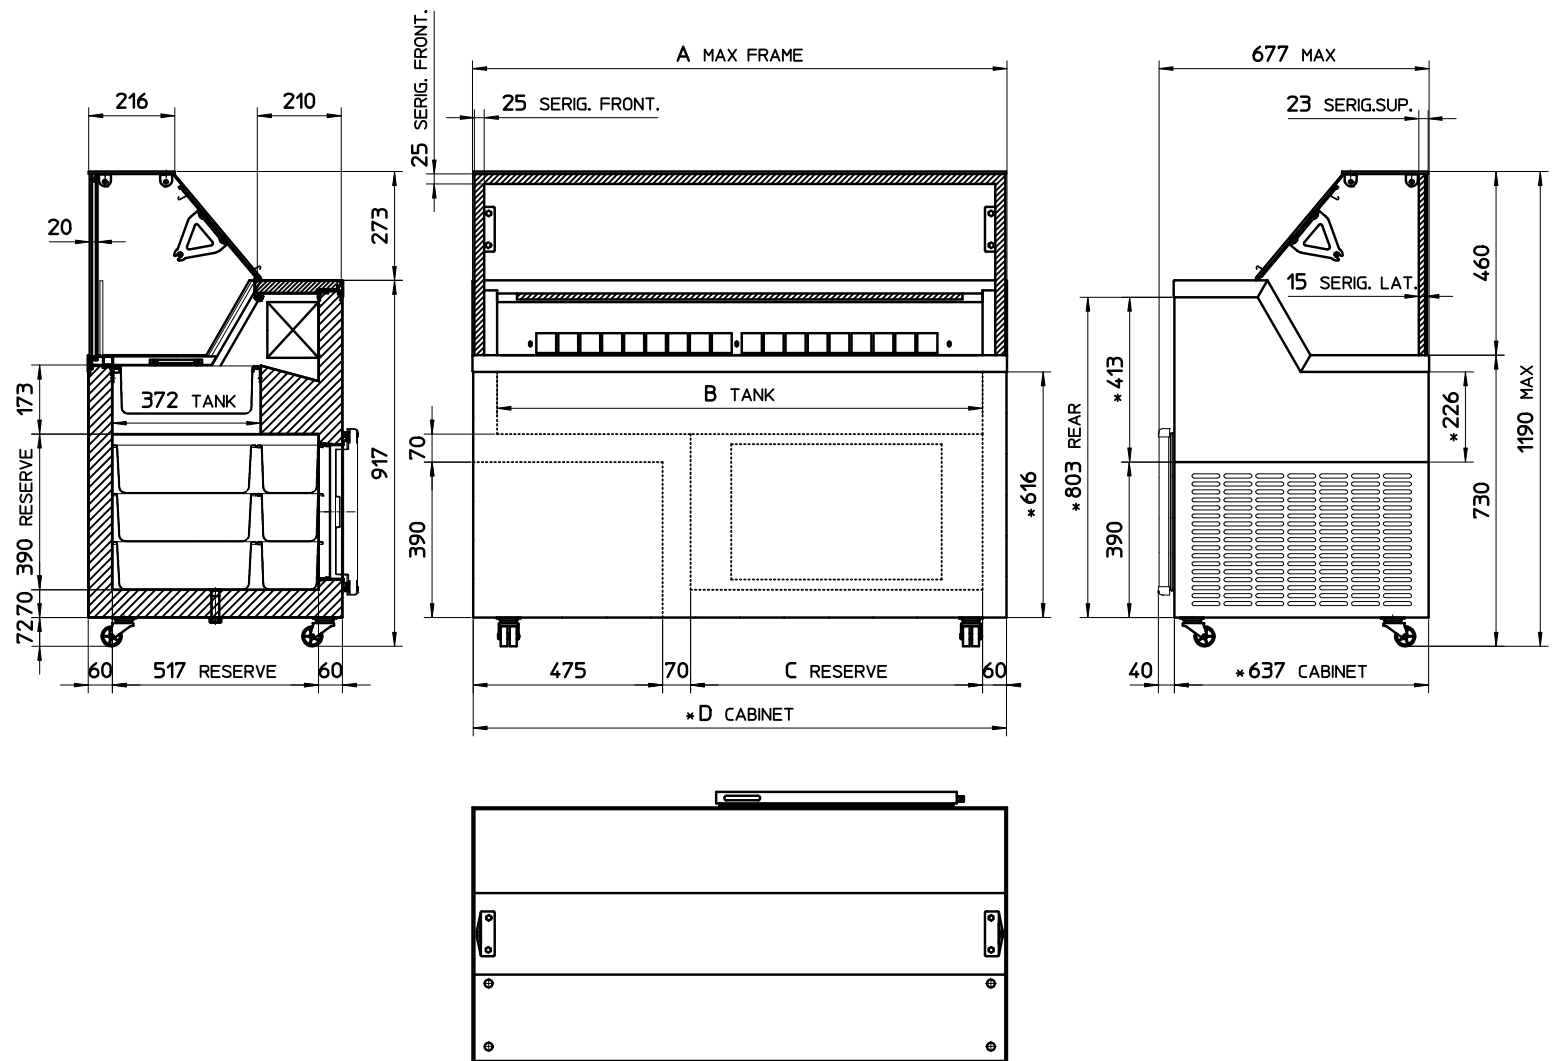

MIRABELLA H - LAYOUT

* CUSTOMIZATION AREA

QUOTA	MIRABELLA 6 H	MIRABELLA 7 H	MIRABELLA 9 H
A	1190	1340	1655
B	1067	1217	1532
C	582	732	1047
D	1187	1337	1652