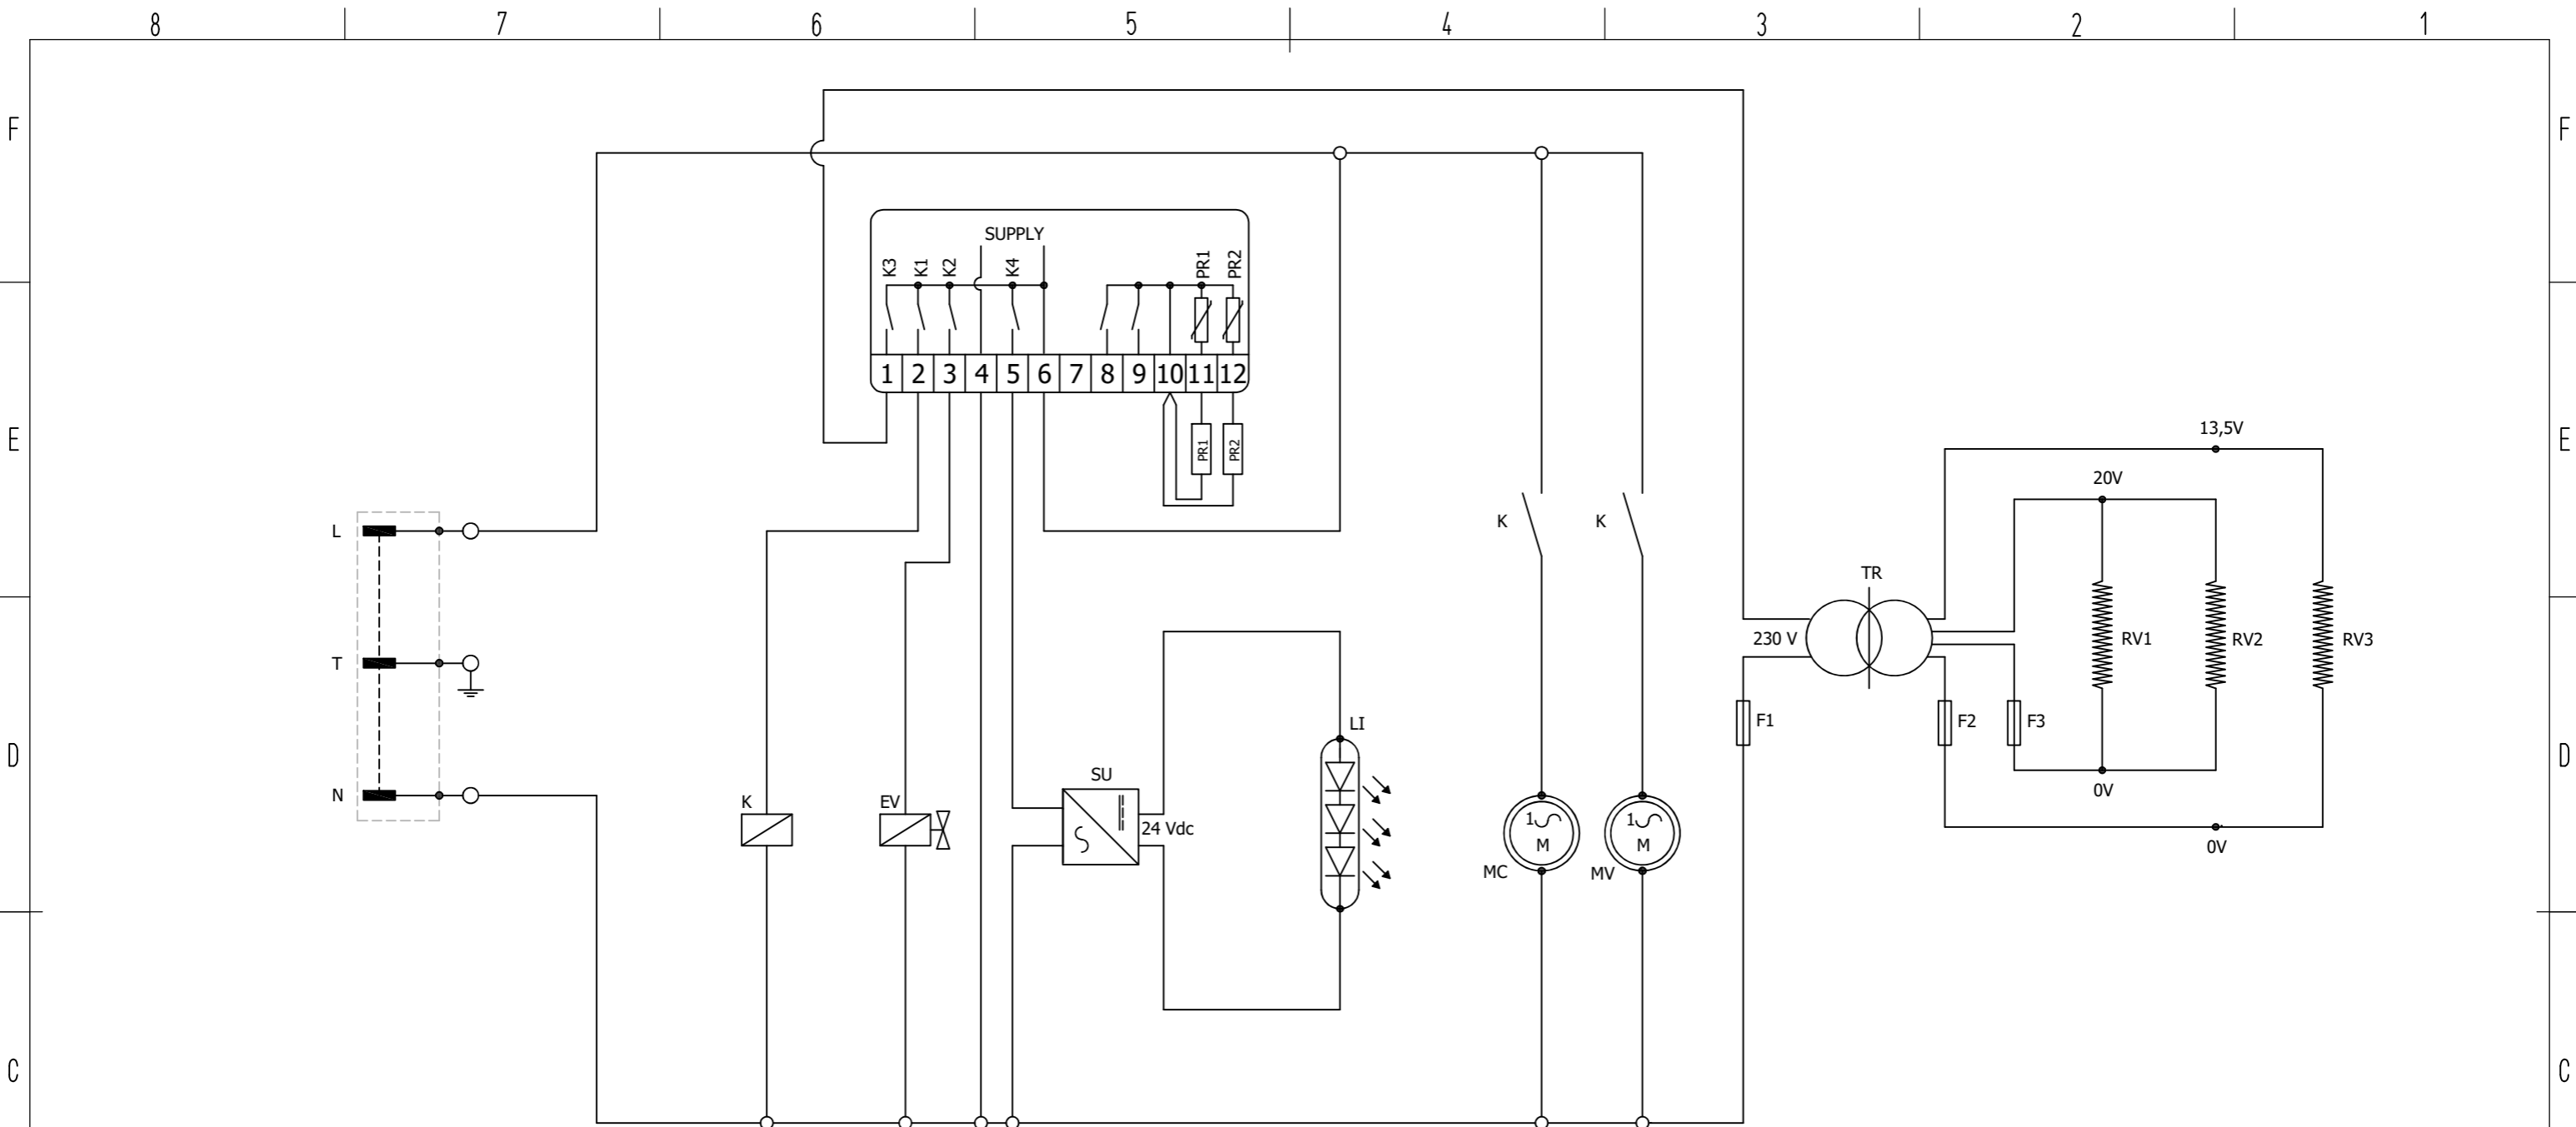

# SCHALTPLAN

KBS Gastrotechnik GmbH – Schoßbergstraße 26 – 65201 Wiesbaden

MC	MOTOCOMPRESSORE	MOTORCOMPRESSOR
MV	VENTILATORE CONDENSATORE	CONDENSER FAN
T	TERMOSTATO	THERMOSTAT
S2	MICRO PORTA	DOOR SWITCH
SU	ALIMENTATORE LAMPADE	LAMP SUPPLY
LI	LAMPADA INTERNA	INTERNAL LAMP
TR	TRASFORMATORE	TRANSFORMER
RV1/2	RESISTENZA VETRO DX/SX	DX/SX GLASS HEATER
RV3	RESISTENZA VETRO FRONTALE	FRONT GLASS HEATER
EV	ELETTROVALVOLA	SOLENOID VALVE
X1	PRESA	SOCKET
F1	FUSIBILE (5A)	FUSE (5A)
F2	FUSIBILE (5A)	FUSE (5A)
F3	FUSIBILE (5A)	FUSE (5A)
K	RELÈ	RELAY

Stato / Status	Materiale	Approvato da / Approved by	Data Appr. / Date Appr.
	Disegnato da / Drawn by	Giuseppe Campo	20 - Data / Date
	Scala del foglio / Sheet Scale	1:1	Descrizione <b>SCH.ELETTR.MIRABELLA H</b> <b>VETRI RISCALDATI R290 LED 2022</b>
	Formato / Format	A3	
	Foglio / Sheet	1/1	
		Tolleranze / Tolerance	Rev.
		ISO 2768 MK	<b>0</b>
Codice / Code <b>2696608</b>			
Sketch of ownership Mondial Framec Sr.l. and forbidden the reproduction and the transfer to third approval written excepted			