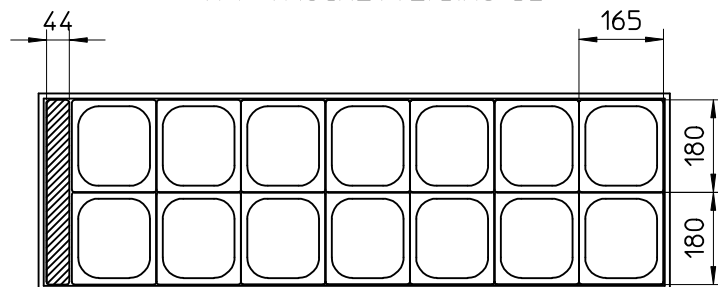

MIRABELLA 6

N°6 VASCLETTE/BINS 5L COD. 2511001

N°12 VASCLETTE/BINS 2,5L COD. 2611009

N°4 PORTASTECCHI/LOLLY DISPLAY STANDING COD. 1722809

LAYOUT BINS AND LOLLY DISPLAY STANDING S_45984

MIRABELLA 7

N°7 VASCLETTE/BINS 5L