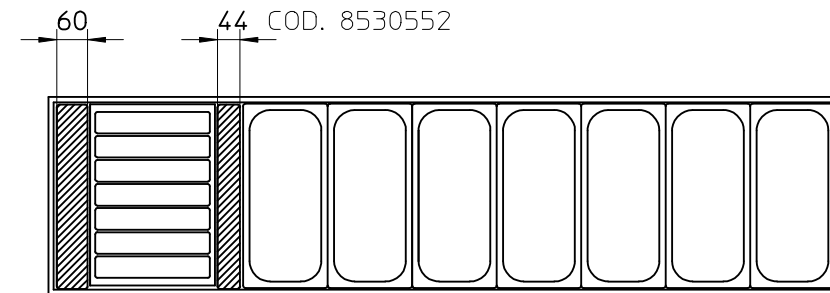

MIRABELLA 7

N°1 PORTASTECCHI/LOLLY DISPLAY STANDING
 + N°5 VASCHETTA/BIN 5L

N°2 PORTASTECCHI/LOLLY DISPLAY STANDING
 + N°4 VASCHETTA/BIN 5L

MIRABELLA 9

COD. 8530552
 N°7 VASCHETTE/BINS 2.5L
 + N°1 PORTASTECCHI/LOLLY DISPLAY STANDING