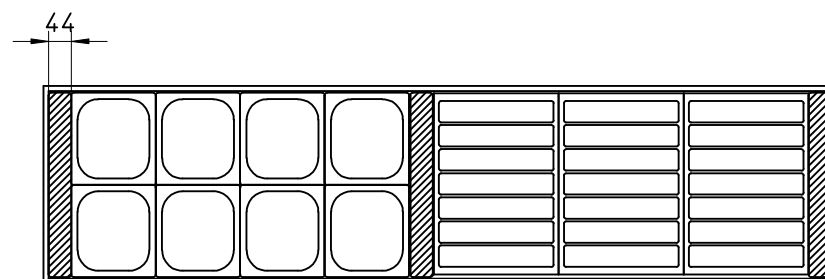

N°14 VASCLETTE/BINS 2,5L

N°4 PORTASTECCHI/LOLLY DISPLAY STANDING

N°4 PORTASTECCHI/LOLLY DISPLAY STANDING + N°1 VASCETTA/BIN 5L

MIRABELLA 9

N°9 VASCLETTE/BINS 5L

N°18 VASCLETTE/BINS 2,5L

N°6 PORTASTECCHI/LOLLY DISPLAY STANDING

N°8 VASCLETTE/BINS 2,5L + N°3 PORTASTECCHI/LOLLY DISPLAY STANDING

MIRABELLA 6

COD. 8530551
 N°1 PORTASTECCHI/LOLLY DISPLAY STANDING
 + N°4 VASCHETTA/BIN 5L

N°2 PORTASTECCHI/LOLLY DISPLAY STANDING
 + N°3 VASCHETTA/BIN 5L