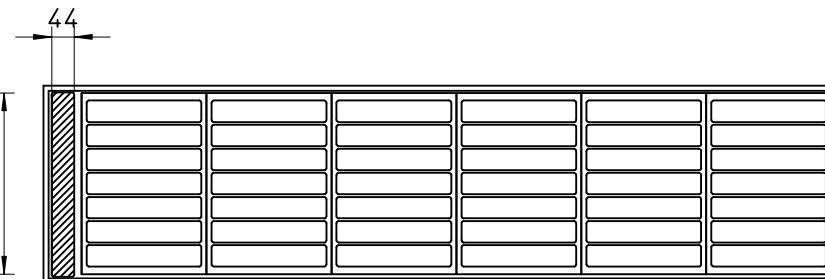

N°14 VASCLETTE/BINS 2,5L

N°4 PORTASTECCHI/LOLLY DISPLAY STANDING

N°4 PORTASTECCHI/LOLLY DISPLAY STANDING + N°1 VASCETTA/BIN 5L

MIRABELLA 9

N°9 VASCLETTE/BINS 5L

N°18 VASCLETTE/BINS 2,5L

N°6 PORTASTECCHI/LOLLY DISPLAY STANDING