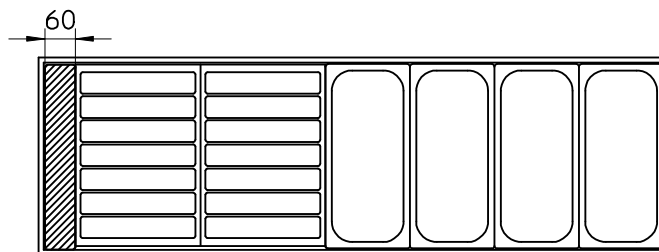

N°2 PORTASTECCHI/LOLLY DISPLAY STANDING
+ N°4 VASCHETTA/BIN 5L