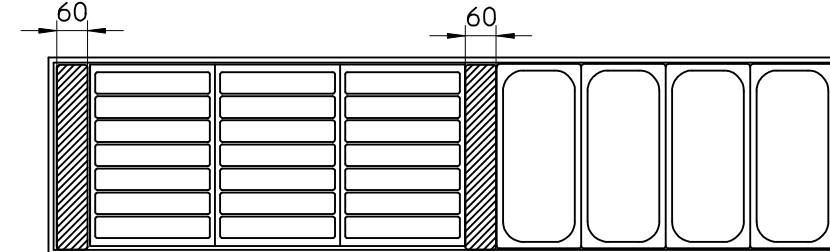

MIRABELLA 7

N°1 PORTASTECCHI/LOLLY DISPLAY STANDING
 + N°5 VASCHETTA/BIN 5L

N°2 PORTASTECCHI/LOLLY DISPLAY STANDING
 + N°4 VASCHETTA/BIN 5L

MIRABELLA 9

COD. 8530552
 N°7 VASCHETTE/BINS 2.5L
 + N°1 PORTASTECCHI/LOLLY DISPLAY STANDING