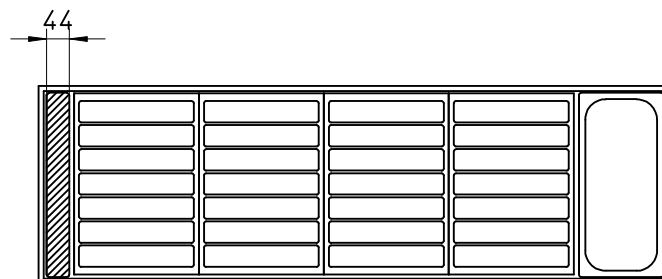

MIRABELLA 6

N°6 VASCLETTE/BINS 5L COD. 2511001

N°12 VASCLETTE/BINS 2,5L COD. 2611009

N°4 PORTASTECCHI/LOLLY DISPLAY STANDING COD. 1722809

LAYOUT BINS AND LOLLY DISPLAY STANDING S_45984

MIRABELLA 7

N°7 VASCLETTE/BINS 5L

N°14 VASCLETTE/BINS 2,5L

N°4 PORTASTECCHI/LOLLY DISPLAY STANDING

N°4 PORTASTECCHI/LOLLY DISPLAY STANDING + N°1 VASCETTA/BIN 5L

MIRABELLA 9

N°9 VASCLETTE/BINS 5L

N°18 VASCLETTE/BINS 2,5L

N°6 PORTASTECCHI/LOLLY DISPLAY STANDING