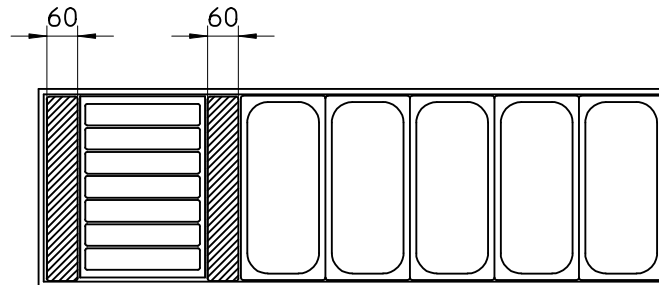

MIRABELLA 7

N°1 PORTASTECCHI/LOLLY DISPLAY STANDING
+ N°5 VASCHETTA/BIN 5L