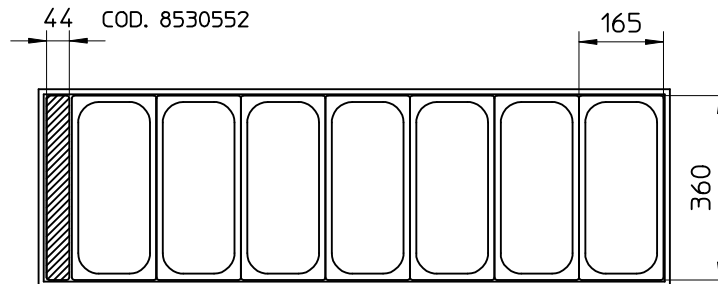

MIRABELLA 6

N°6 VASCLETTE/BINS 5L COD. 2511001

N°12 VASCLETTE/BINS 2,5L COD. 2611009

N°4 PORTASTECCHI/LOLLY DISPLAY STANDING COD. 1722809

LAYOUT BINS AND LOLLY DISPLAY STANDING S_45984

MIRABELLA 7

N°7 VASCLETTE/BINS 5L