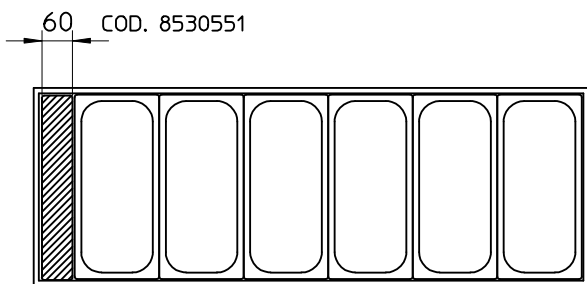

MIRABELLA 6

N°6 VASCLETTE/BINS 5L COD. 2511001

N°12 VASCLETTE/BINS 2,5L COD. 2611009

N°4 PORTASTECCHI/LOLLY DISPLAY STANDING COD. 1722809

LAYOUT BINS AND LOLLY DISPLAY STANDING S_45984

MIRABELLA 7

N°7 VASCLETTE/BINS 5L

N°14 VASCLETTE/BINS 2,5L

N°4 PORTASTECCHI/LOLLY DISPLAY STANDING

N°4 PORTASTECCHI/LOLLY DISPLAY STANDING + N°1 VASCETTA/BIN 5L

MIRABELLA 9

N°9 VASCLETTE/BINS 5L

N°18 VASCLETTE/BINS 2,5L

N°6 PORTASTECCHI/LOLLY DISPLAY STANDING