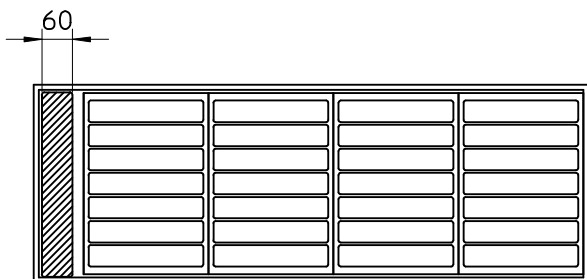

MIRABELLA 6

N°6 VASCLETTE/BINS 5L COD. 2511001

N°12 VASCLETTE/BINS 2,5L COD. 2611009

N°4 PORTASTECCHI/LOLLY DISPLAY STANDING COD. 1722809

LAYOUT BINS AND LOLLY DISPLAY STANDING S_45984

MIRABELLA 7

N°7 VASCLETTE/BINS 5L