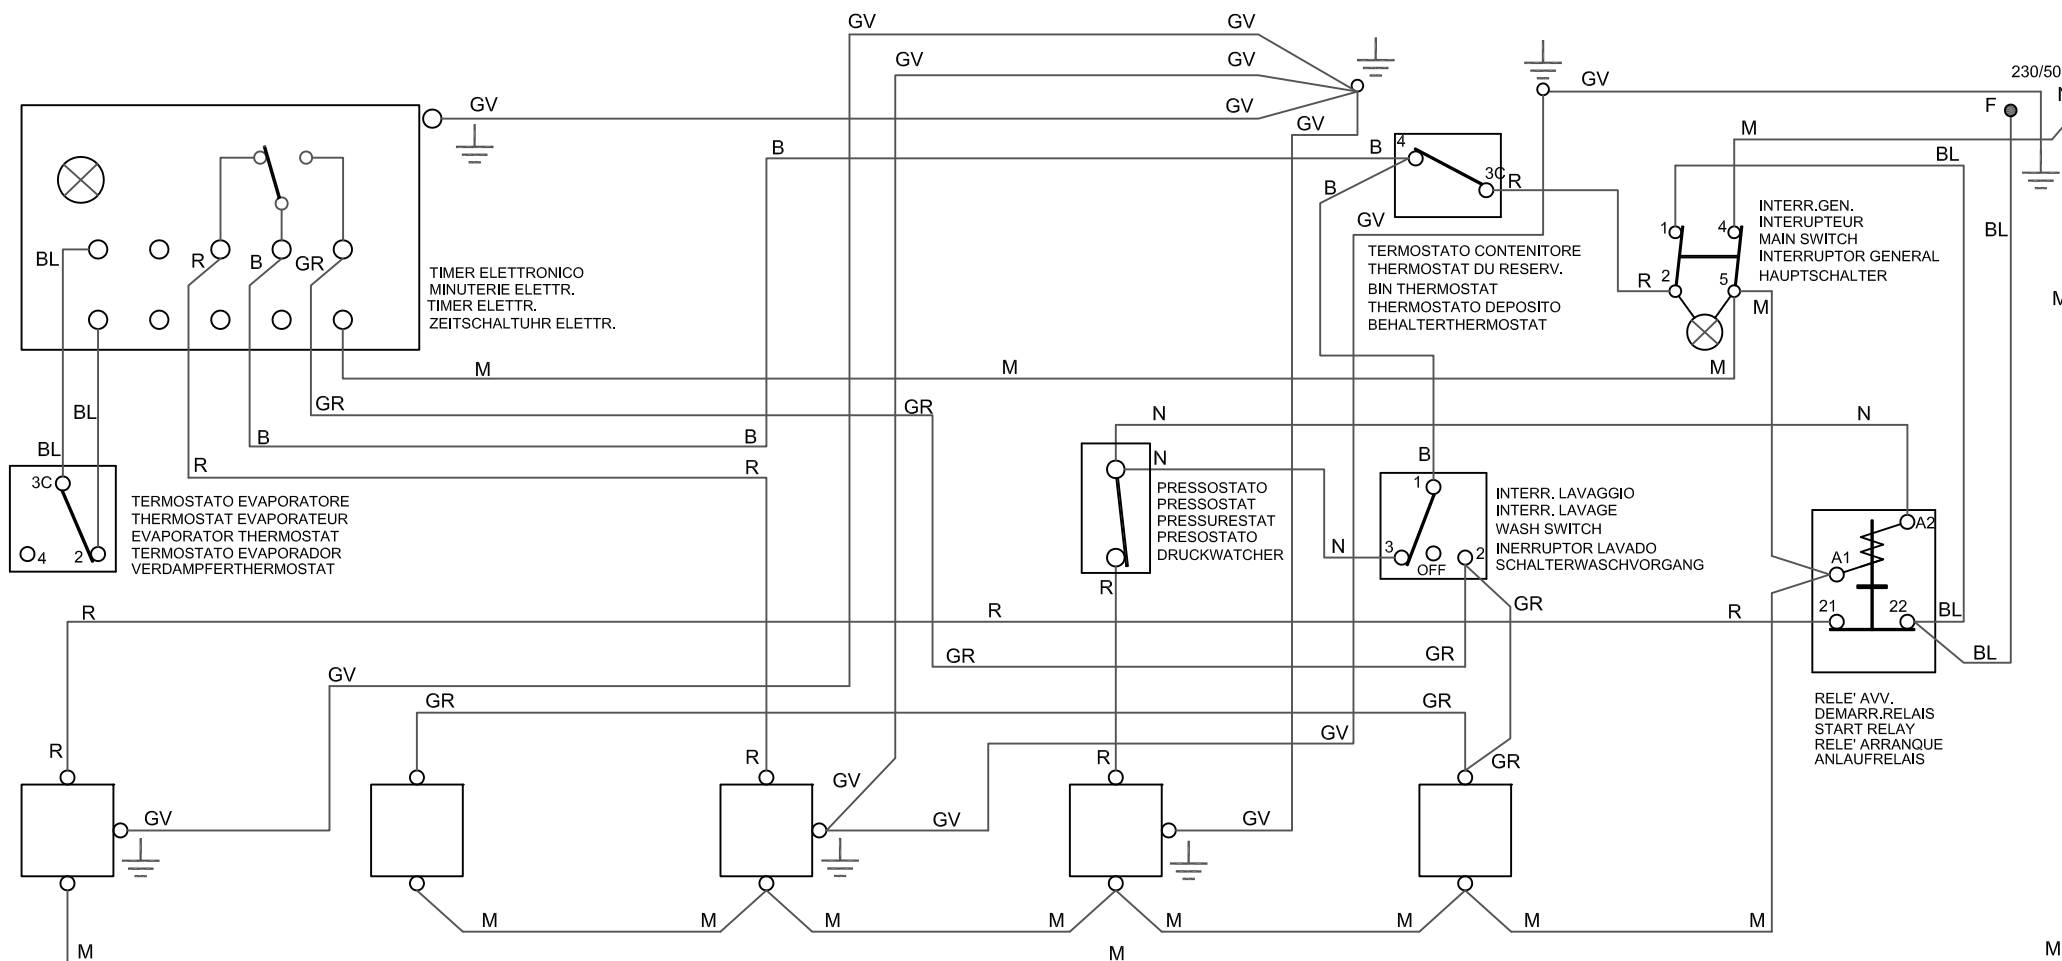

# SCHALTPLAN

KBS Gastrotechnik GmbH – Schoßbergstraße 26 – 65201 Wiesbaden

COMPRESSORE  
COMPRESSEUR  
COMPRESSOR  
COMPRESOR  
KOMPRESSOR

ELETTROV. GAS CALDO  
ELECTR. GAS CHAUD  
HOT GAS VALVE  
ELECTROV. GAS  
HEISSGAMAGNETVEN.

POMPA  
POMPE  
PUMP  
BOMBA  
PUMPE

MOTOVENTILATORE  
VENTILATEUR  
FAN  
MOTOVENTILADOR  
VENTILATOR

ELETTROV. ACQUA  
ELECTROV. EAU  
WATER INLET VALVE  
ELECTROV. AGUA  
MAGNETV. WASSERZUL.

BL	BLU	BLU	BLUE	AZUL	BLAU
M	MARRONE	MARRON	BROWN	MARRON	BRAUN
N	NERO	NOIR	BLACK	NEGRO	SCHWARZ
B	BIANCO	BLANC	WHITE	BLANCO	WEISS
GR	GRIGIO	GRIS	GREY	GRIS	GRAU
R	ROSSO	ROUGE	RED	ROJO	ROT
GV	GIALLO-VERDE	JAUNE-VERT	YELLOW-GREEN	AMAR.-VERDE	GELB-GRUN
A	ARANCIONE	ORANGE	ORANGE	NARANJA	ORANGE