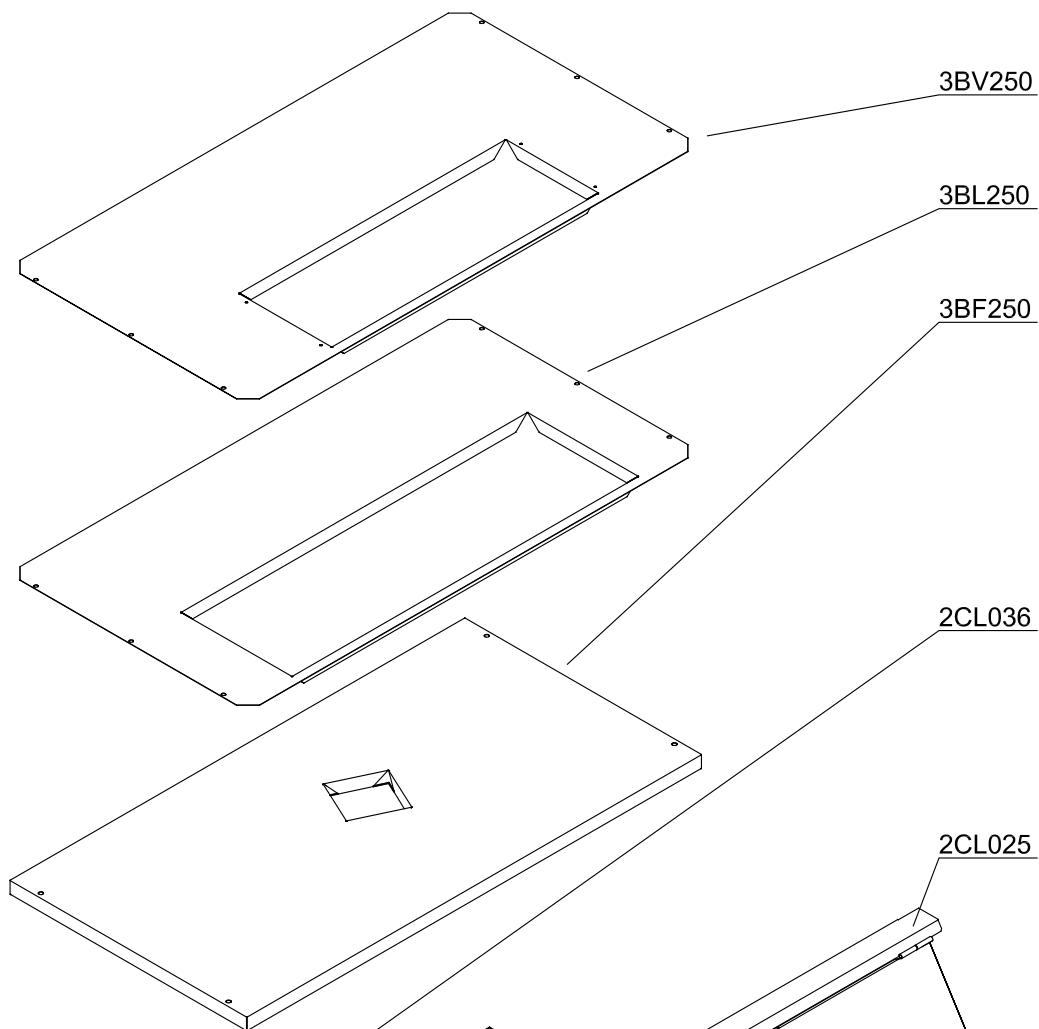

EXPLOSIONSZEICHNUNG

KBS Gastrotechnik GmbH – Schoßbergstraße 26 – 65201 Wiesbaden

B250

1MC158

2CL036

2CL025