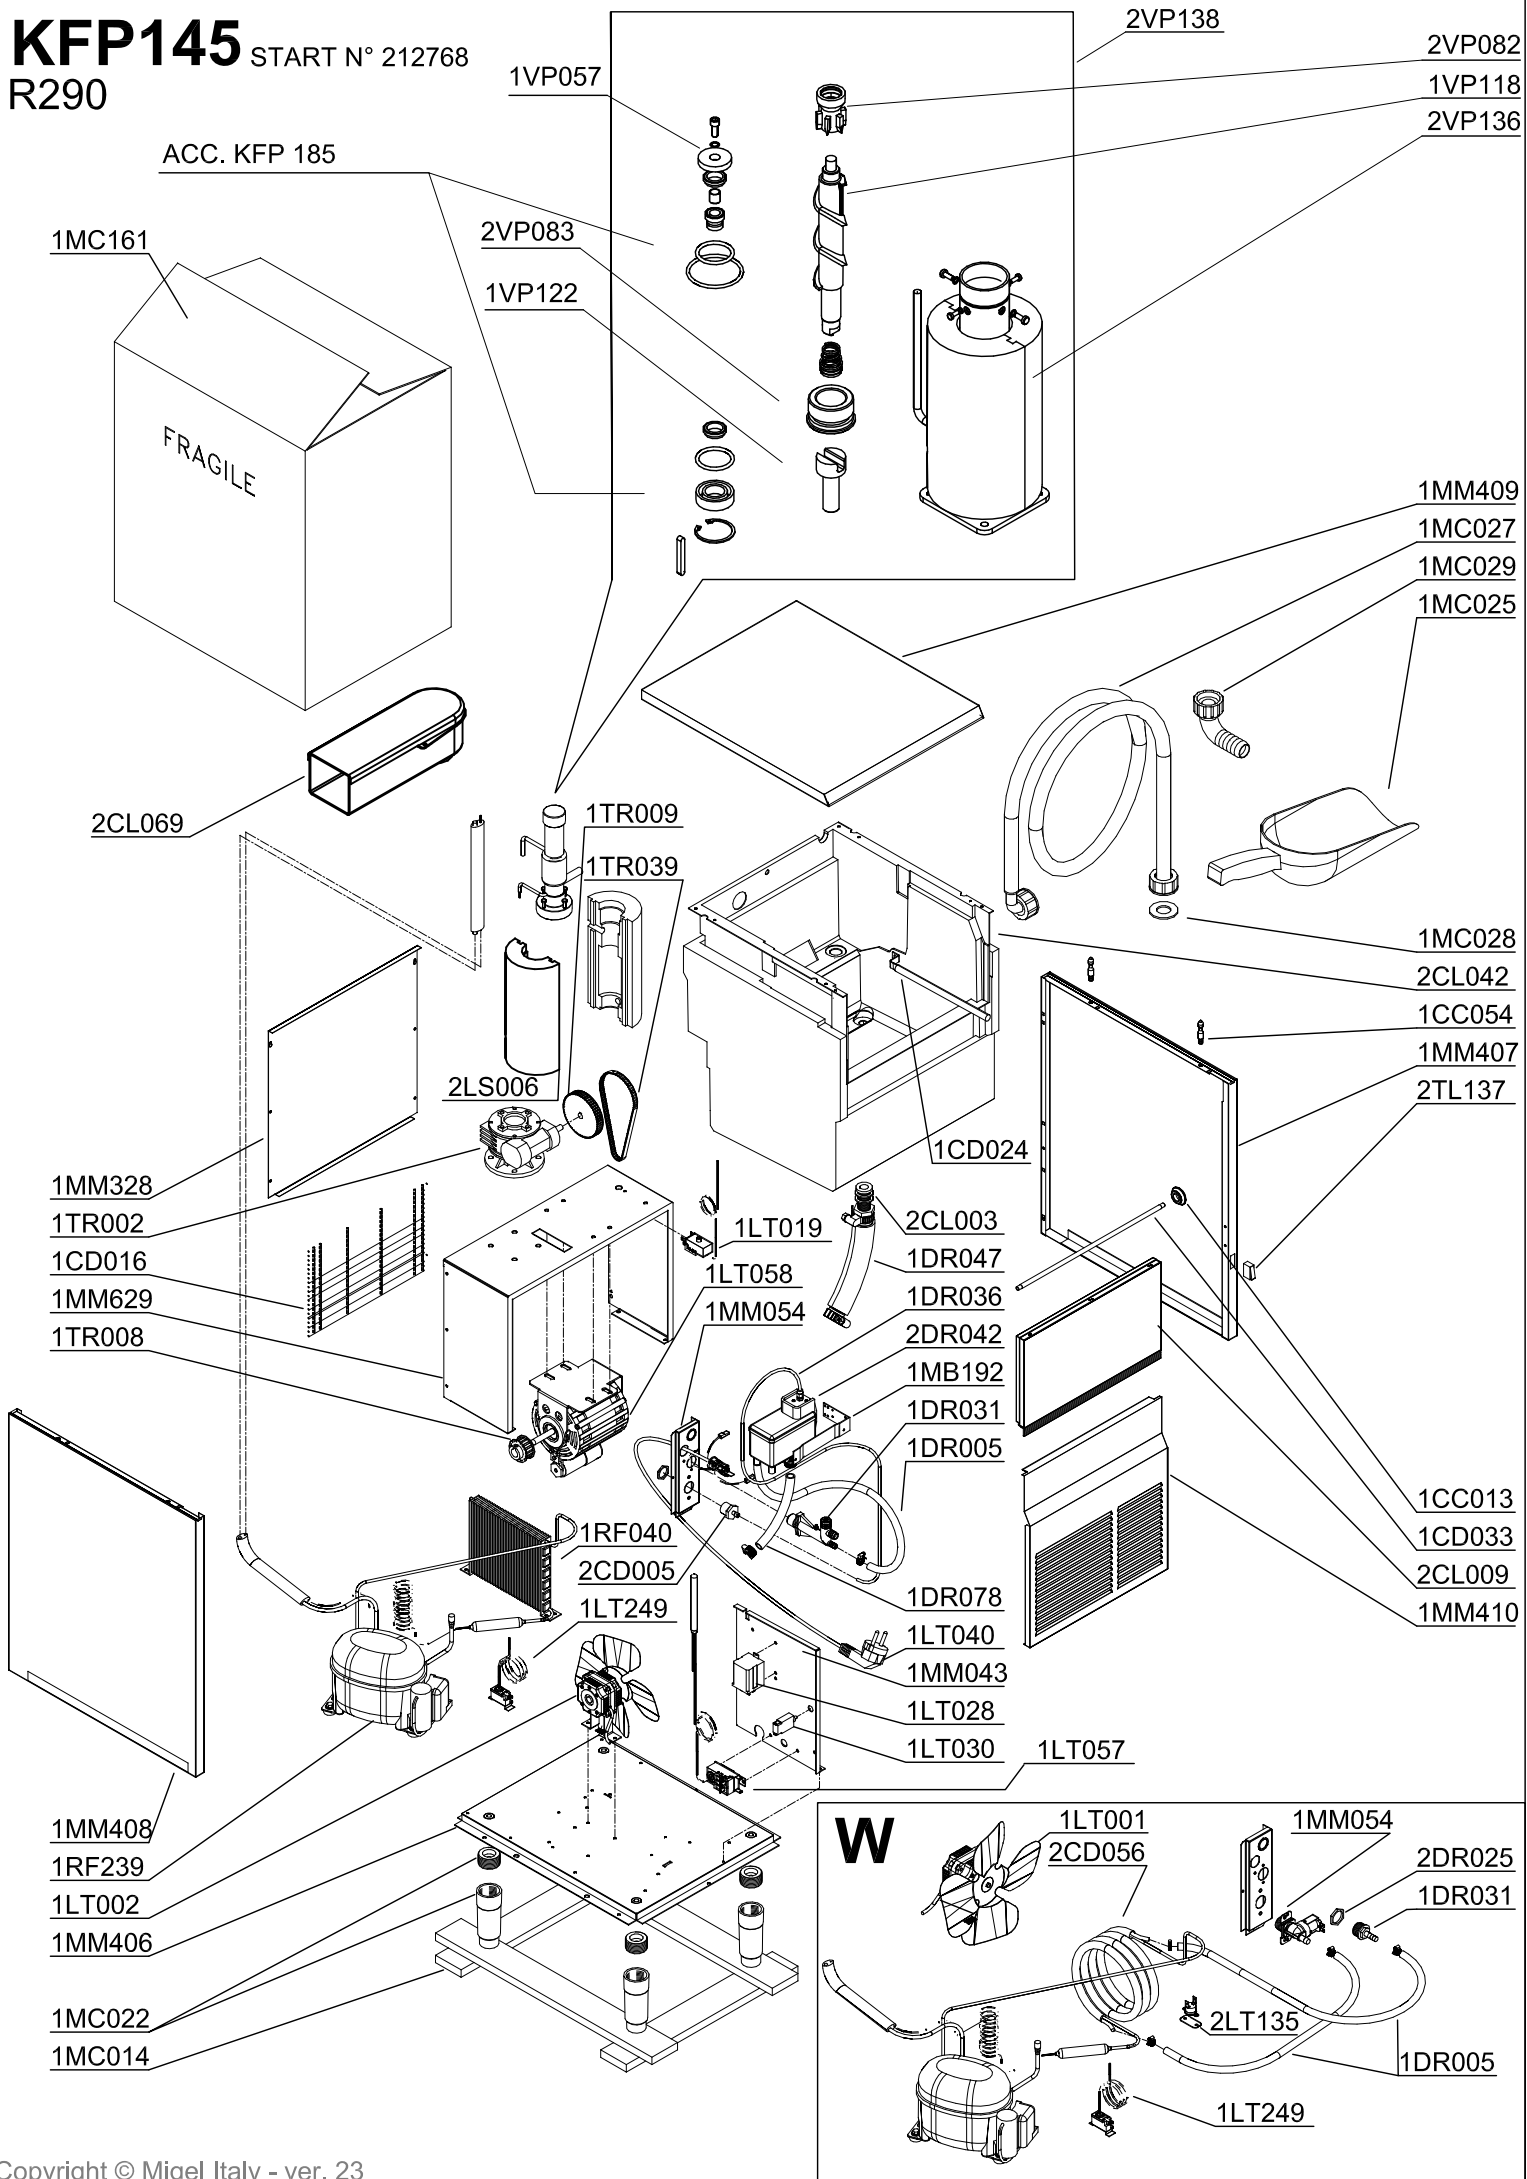

EXPLOSIONSZEICHNUNG

KBS Gastrotechnik GmbH – Schoßbergstraße 26 – 65201 Wiesbaden

KFP145

START N° 212768
R290

ACC. KFP 185

1MC161

1VP057

2VP138