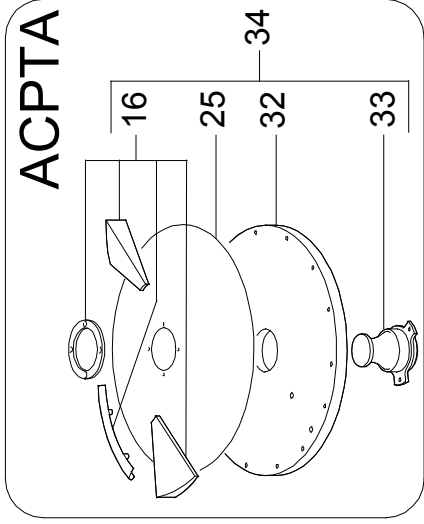

## PPN-PPF-LCN-LCF5

Pos. Ref.	Codice Code		Caratteristiche Features		Descrizione Description
1	36G6590				Albero Shaft
2	SL3943		ø28xø42x7		Paraolio Oil seal
3	3190830				Rosetta Washer
4	36F0090		6302 2RS		Cuscinetto Bearing
5	36G5950				Boccola Bush
6	3600870				Fondo Bottom
7	3151750				Anello Ring
8	SL2056		ø42		Seeger Seeger
9	36G6600				Puleggia Pulley
10	36G6610	●	Poly V-559 j12		Cinghia Belt
11	36G6620		(PPN-PPF5)		Puleggia Pulley
11	36G0030		(LCN-LCF5)		Puleggia Pulley
12	35V1230				Staffa Bracket
13	SL1471		400V/3Ph/50Hz (PPN-PPF5)		Motore Motor
13	SL1470		230V/1Ph/50Hz (PPN-PPF5)		Motore Motor
13	SL1518		400V/3Ph/50Hz (LCN-LCF5)		Motore Motor
13	32M0650		230V/1Ph/50Hz (LCN-LCF5)		Motore Motor
14	3140460		ø88+ø96		Fascetta Clip
15	35X1150		ø90		Tubo Tube
16	SA3460		plastic (PTA)		Kit disco Disk set
16	SA3450		28/01/08 f.p.(*)		Kit disco Disk set
17	ACPPC		Assembly (LCN-LCF5)		Disco cozze Mussel disk
18	SL2921	●			Scheda elettronica Electronic card
18	32Z4840		01/01/04 f.p.(*)		Teleruttore Remote control switch
19	SL2785R0				Piastra Plate
20	SA1064		Assembly		Fondo Bottom
21	32W3240	●	CE norms		Microinterruttore Microswitch
22	SL0010		5x5x20		Linguetta Key
23	SA1092	●	Assembly		Timer Timer
24	33M0010		3/4" F		Tubo Tube
25	SL3544				Tela abrasiva Emery cloth
25	SL2494	●	28/01/08 f.p.(*)		Tela abrasiva Emery cloth
26	36D9550				Boccola Bush
27	36G6880				Disco cozze Mussel disk
28	SA3400		Assembly		Sportello Door
29	3600160	●	CE norms		Magnete Magnet
30	37Q7860	●			Guarnizione Gasket
31	36C0011				Telaio Frame
32	SL3543				Disco Disk
32	SL2135		28/01/08 f.p.(*)		Disco Disk
33	SL3267				Pomello Knob
34	ACPTA		Assembly (PPN-PPF5)		Disco patate Potato disk
35	SL2904				Staffa Bracket
36	35X2330		CE norms		Tubo Tube
37	33Q6040		L 90° 1/4" M-F		Raccordo Nipple
38	33Q6210		1/4" M-F		Raccordo Nipple
39	SL1622		1/4" M-F		Rubinetto Cock
40	33Q5180		1/4" M ø12		Portagomma Cluch
41	3117580		1/4" CH17		Dado Nut
42	36D6040				Saltarello Leaper
43	36G2040				Perno Pivot
44	SL2693R0				Carcassa Housing
45	SL3705				Etichetta Label
45	SL3530		01/01/09 f.p.(*)		Etichetta Label
46	32W2970	●	230V 2W green		Lampada Lamp
47	32W3280	●	230V 2W white		Lampada Lamp
48	SA1087				Timer Timer
49	SA1088		Unstable		Pulsante Push button
50	35D7790				Fondo Bottom
51	35M0850		(PPN-LCN5)		Piastra Plate
52	SL1610	●	(PPN-LCN5)		Piedino Foot
53	36M5090				Maniglia Handle
54	36Z6501				Coperchio Cover
55	3600310	●	CE norms		Magnete Magnet
56	35V6381		CE norms		Staffa Bracket
57	SL2871	●			Guarnizione Gasket
58	SA1093		Assembly		Maniglia Handle
59	6000930		Assembly		Sportello Door
60	SA1072		Assembly		Sportello Door
61	6005380		Assembly		Coperchio Cover
62	ACCI		Assembly (PPF-LCF5)		Telaio Frame
63	SL2211		(PPF-LCF5)		Tappo Tap
64	SL0772		V-8-S		V-ring V-ring