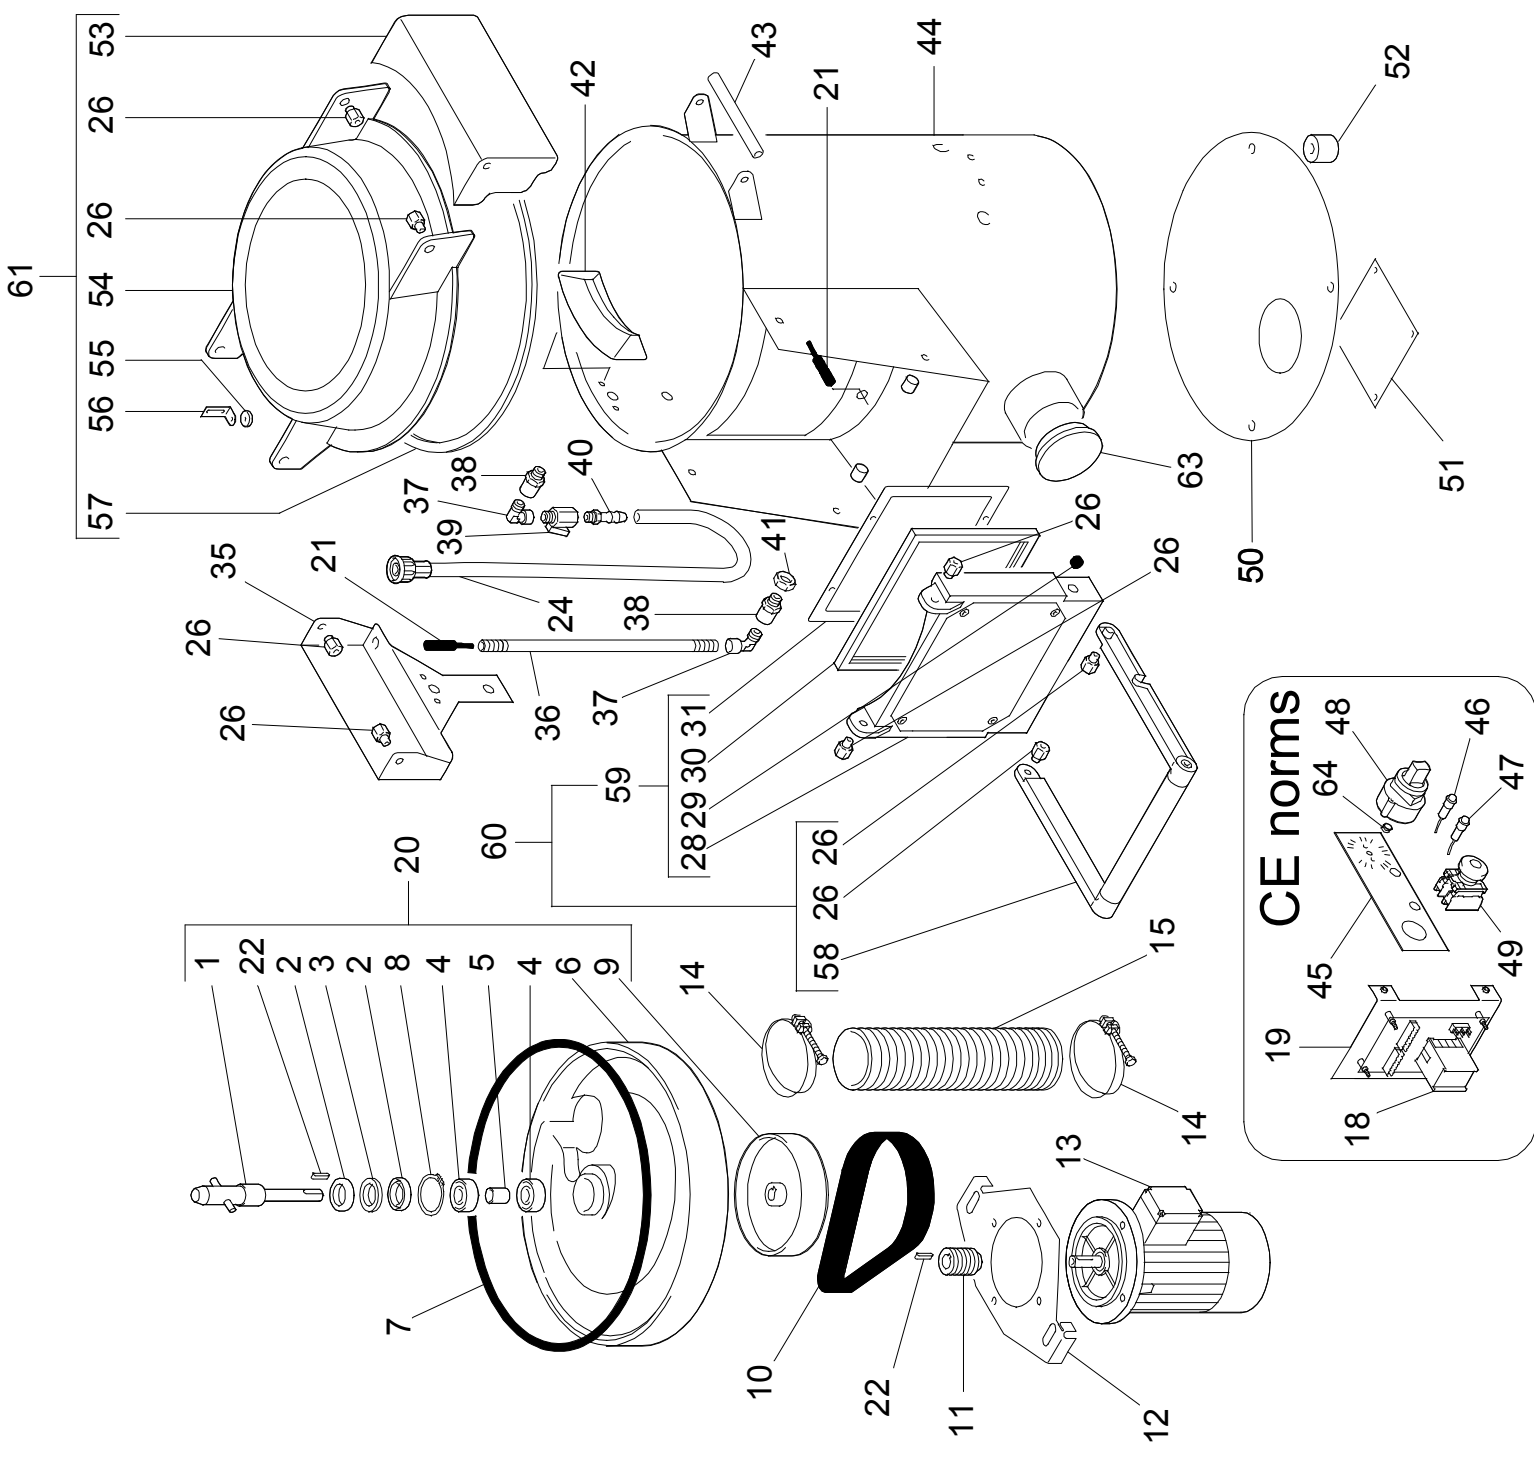

## PPN-PPF-LCN-LCF5

Pos. Ref.	Codice Code		Caratteristiche Features		Descrizione Description
1	36G6590				Albero Shaft
2	SL3943		ø28xø42x7		Paraolio Oil seal
3	3190830				Rosetta Washer
4	36F0090		6302 2RS		Cuscinetto Bearing
5	36G5950				Boccola Bush
6	3600870				Fondo Bottom
7	3151750				Anello Ring
8	SL2056		ø42		Seeger Seeger
9	36G6600				Puleggia Pulley
10	36G6610	●	Poly V-559 j12		Cinghia Belt
11	36G6620		(PPN-PPF5)		Puleggia Pulley
11	36G0030		(LCN-LCF5)		Puleggia Pulley
12	35V1230				Staffa Bracket
13	SL1471		400V/3Ph/50Hz (PPN-PPF5)		Motore Motor
13	SL1470		230V/1Ph/50Hz (PPN-PPF5)		Motore Motor
13	SL1518		400V/3Ph/50Hz (LCN-LCF5)		Motore Motor
13	32M0650		230V/1Ph/50Hz (LCN-LCF5)		Motore Motor
14	3140460		ø88+ø96		Fascetta Clip
15	35X1150		ø90		Tubo Tube
16	SA3460		plastic (PTA)		Kit disco Disk set
16	SA3450		28/01/08 f.p.(*)		Kit disco Disk set
17	ACPPC		Assembly (LCN-LCF5)		Disco cozze Mussel disk
18	SL2921	●			Scheda elettronica Electronic card
18	32Z4840		01/01/04 f.p.(*)		Teleruttore Remote control switch
19	SL2785R0				Piastra Plate
20	SA1064		Assembly		Fondo Bottom
21	32W3240	●	CE norms		Microinterruttore Microswitch
22	SL0010		5x5x20		Linguetta Key
23	SA1092	●	Assembly		Timer Timer
24	33M0010		3/4" F		Tubo Tube
25	SL3544				Tela abrasiva Emery cloth
25	SL2494	●	28/01/08 f.p.(*)		Tela abrasiva Emery cloth
26	36D9550				Boccola Bush
27	36G6880				Disco cozze Mussel disk
28	SA3400		Assembly		Sportello Door
29	3600160	●	CE norms		Magnete Magnet
30	37Q7860	●			Guarnizione Gasket
31	36C0011				Telaio Frame
32	SL3543				Disco Disk
32	SL2135		28/01/08 f.p.(*)		Disco Disk
33	SL3267				Pomello Knob
34	ACPTA		Assembly (PPN-PPF5)		Disco patate Potato disk
35	SL2904				Staffa Bracket
36	35X2330		CE norms		Tubo Tube
37	33Q6040		L 90° 1/4" M-F		Raccordo Nipple
38	33Q6210		1/4" M-F		Raccordo Nipple
39	SL1622		1/4" M-F		Rubinetto Cock
40	33Q5180		1/4" M ø12		Portagomma Cluch
41	3117580		1/4" CH17		Dado Nut
42	36D6040				Saltarello Leaper
43	36G2040				Perno Pivot
44	SL2693R0				Carcassa Housing
45	SL3705				Etichetta Label
45	SL3530		01/01/09 f.p.(*)		Etichetta Label
46	32W2970	●	230V 2W green		Lampada Lamp
47	32W3280	●	230V 2W white		Lampada Lamp
48	SA1087				Timer Timer
49	SA1088		Unstable		Pulsante Push button
50	35D7790				Fondo Bottom
51	35M0850		(PPN-LCN5)		Piastra Plate
52	SL1610	●	(PPN-LCN5)		Piedino Foot
53	36M5090				Maniglia Handle
54	36Z6501				Coperchio Cover
55	3600310	●	CE norms		Magnete Magnet
56	35V6381		CE norms		Staffa Bracket
57	SL2871	●			Guarnizione Gasket
58	SA1093		Assembly		Maniglia Handle
59	6000930		Assembly		Sportello Door
60	SA1072		Assembly		Sportello Door
61	6005380		Assembly		Coperchio Cover
62	ACCI		Assembly (PPF-LCF5)		Telaio Frame
63	SL2211		(PPF-LCF5)		Tappo Tap
64	SL0772		V-8-S		V-ring V-ring