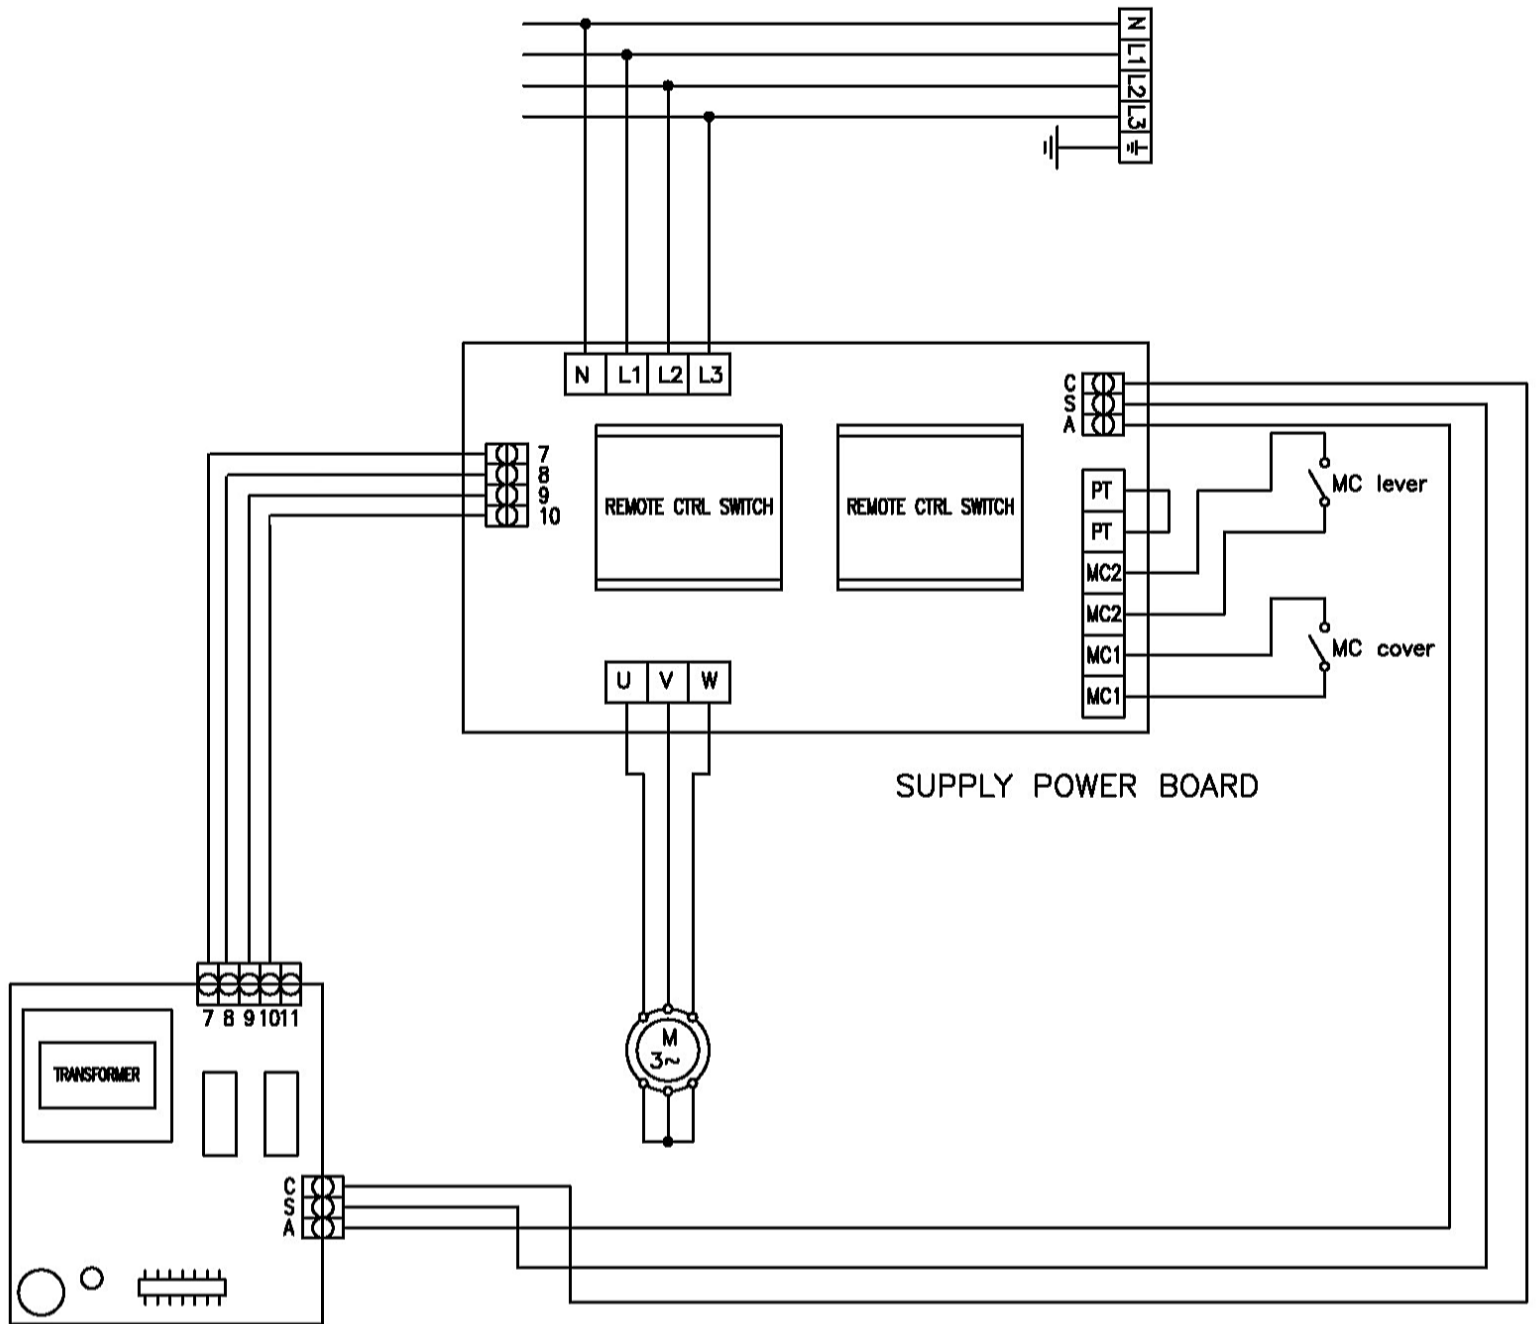

SCHALTPLAN

KBS Gastrotechnik GmbH – Schoßbergstraße 26 – 65201 Wiesbaden

PUSH-BUTTON CONTROL BOARD