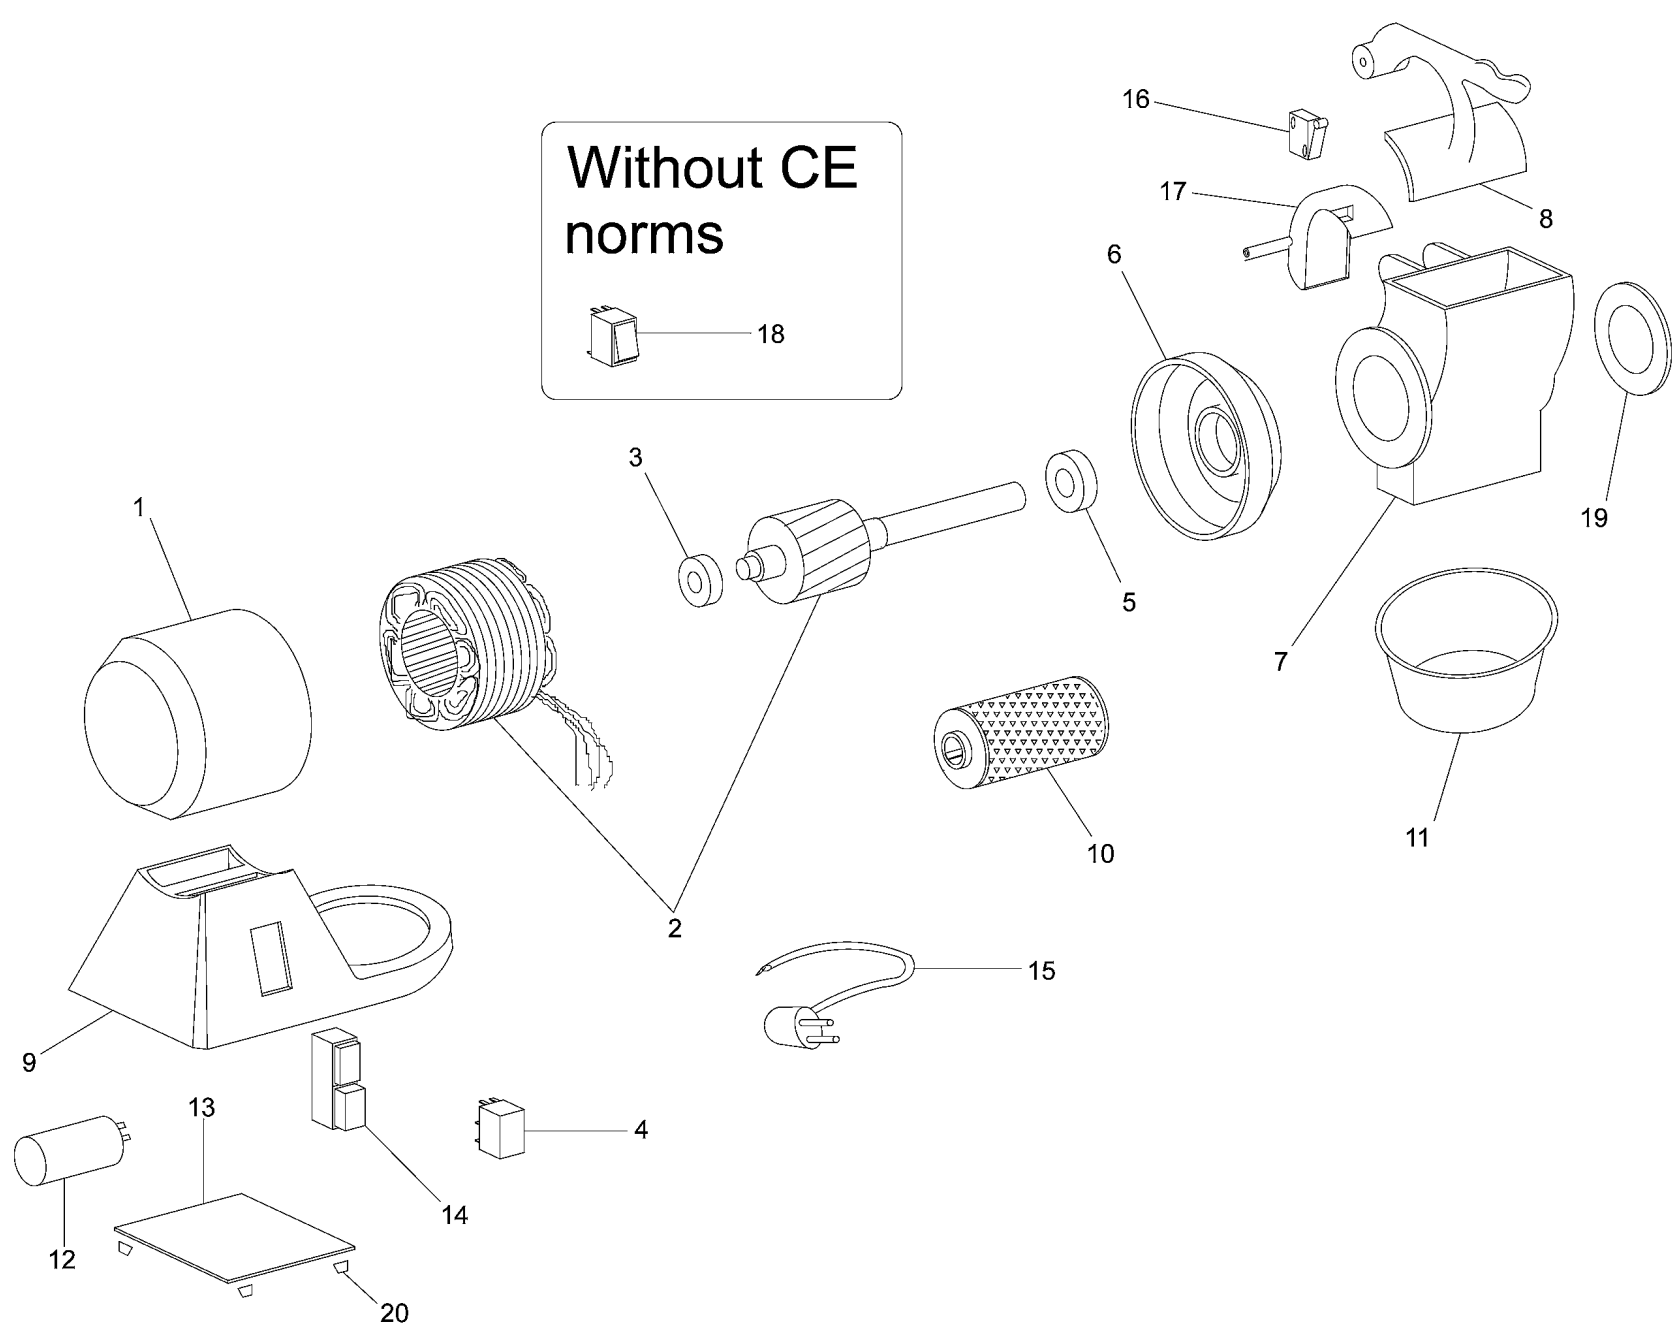

EXPLOSIONSZEICHNUNG

KBS Gastrotechnik GmbH – Schoßbergstraße 26 – 65201 Wiesbaden

Without CE norms

18

POS. CODE

1	CO4339
2	CO2982
3	SL2472
4	SL3394
5	SL1799
6	CO4334
7	CO0869
7	CO4333
8	CO0867
8	CO4332
9	CO4336
10	CO2894
11	CO4338
12	CO1442
13	CO4315
14	CO0866
14	CO3278
15	SL1671
16	CO4330
16	CO4919
17	CO4920
18	CO1097
19	CO0868
20	CO9309

SPARE PARTS
TAVOLA RICAMBI

GR8D

SPARE PARTS
TAVOLA RICAMBI

GR8D

SPEC.	N.	CODE	DENOMINAZIONE - DENOMINATION
	1	CO4339	Housing - Carcassa
230V/1Ph/50Hz	2	CO2982	Motor - Motore
6202 ZZ	3	SL2472	Bearing - Cuscinetto
230V/1Ph/50Hz - CE norms	* 4	SL3394	Relay - Relay
6004 ZZ	5	SL1799	Bearing - Cuscinetto
	6	CO4334	Calotte - Calotta
	7	CO0869	Casing - Bocca
01/04/08 f.p.(*)	7	CO4333	Casing - Bocca
	8	CO0867	Pressure - Pressore
01/04/08 f.p.(*)	8	CO4332	Pressure - Pressore
	9	CO4336	Base - Base
	10	CO2894	Roller - Rullo
	11	CO4338	Container - Recipiente
10µF	12	CO1442	Condenser - Condensatore
	13	CO4315	Bottom - Fondo
CE norms	* 14	CO0866	Push button - Pulsante
01/04/08 f.p.(*)	14	CO3278	Push button - Pulsante
1Ph+N+Gnd	15	SL1671	Electric cable - Cavo elettrico
02/10/07 f.p.(*)	16	CO4330	Microswitch - Microinterruttore
CE norms	* 16	CO4919	Microswitch - Microinterruttore
CE norms	17	CO4920	Covering - Copertura
	* 18	CO1097	Switch - Interruttore
	19	CO0868	Cap - Tappo
	20	CO9309	Foot - Piedino

*Ricambio consigliato - Advised spare parts