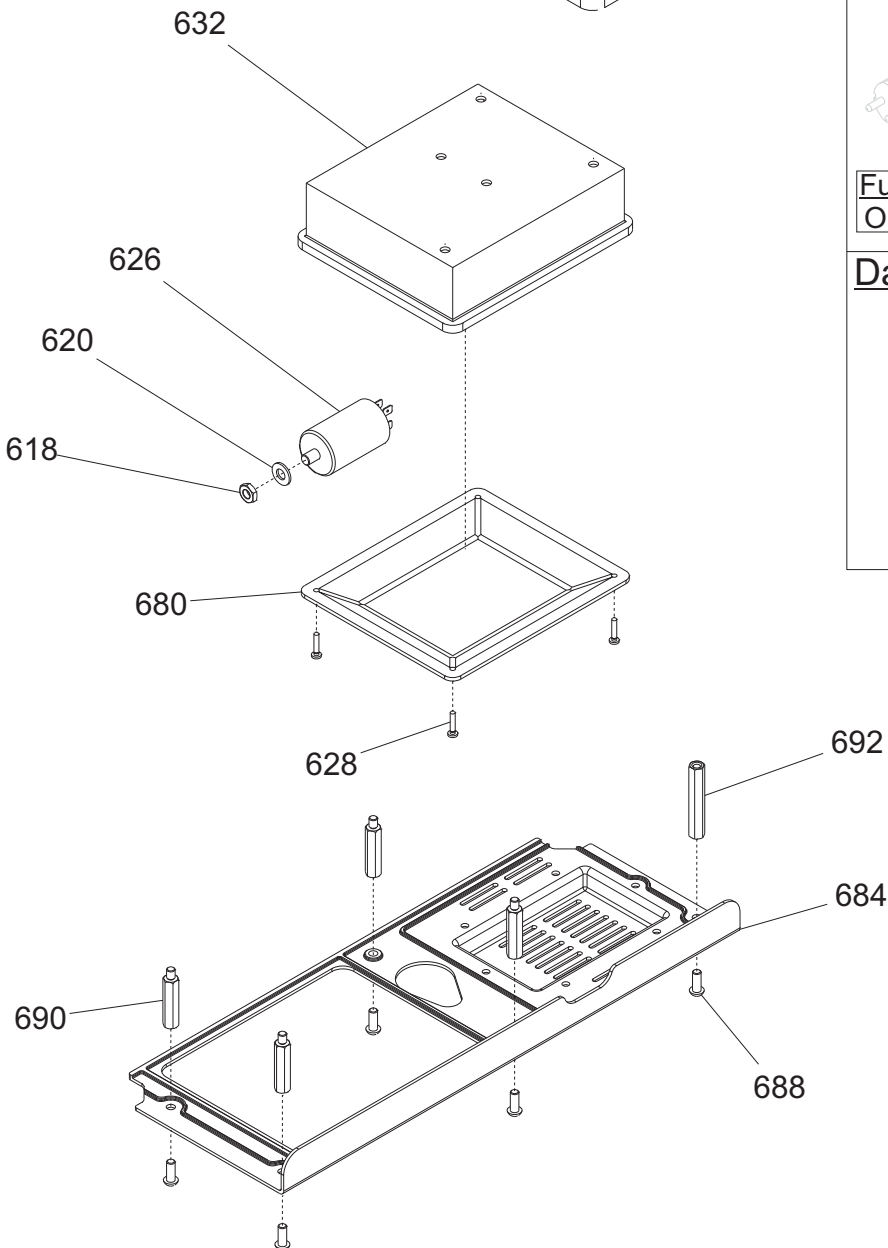

EXPLOSIONSZEICHNUNG

KBS Gastrotechnik GmbH – Schoßbergstraße 26 – 65201 Wiesbaden

Fino a / Until 07.2019

Fuori produzione / Out of production
Ordinare rif. 642A / Order ref. 642A

Da / From 08.2019

600

602

603