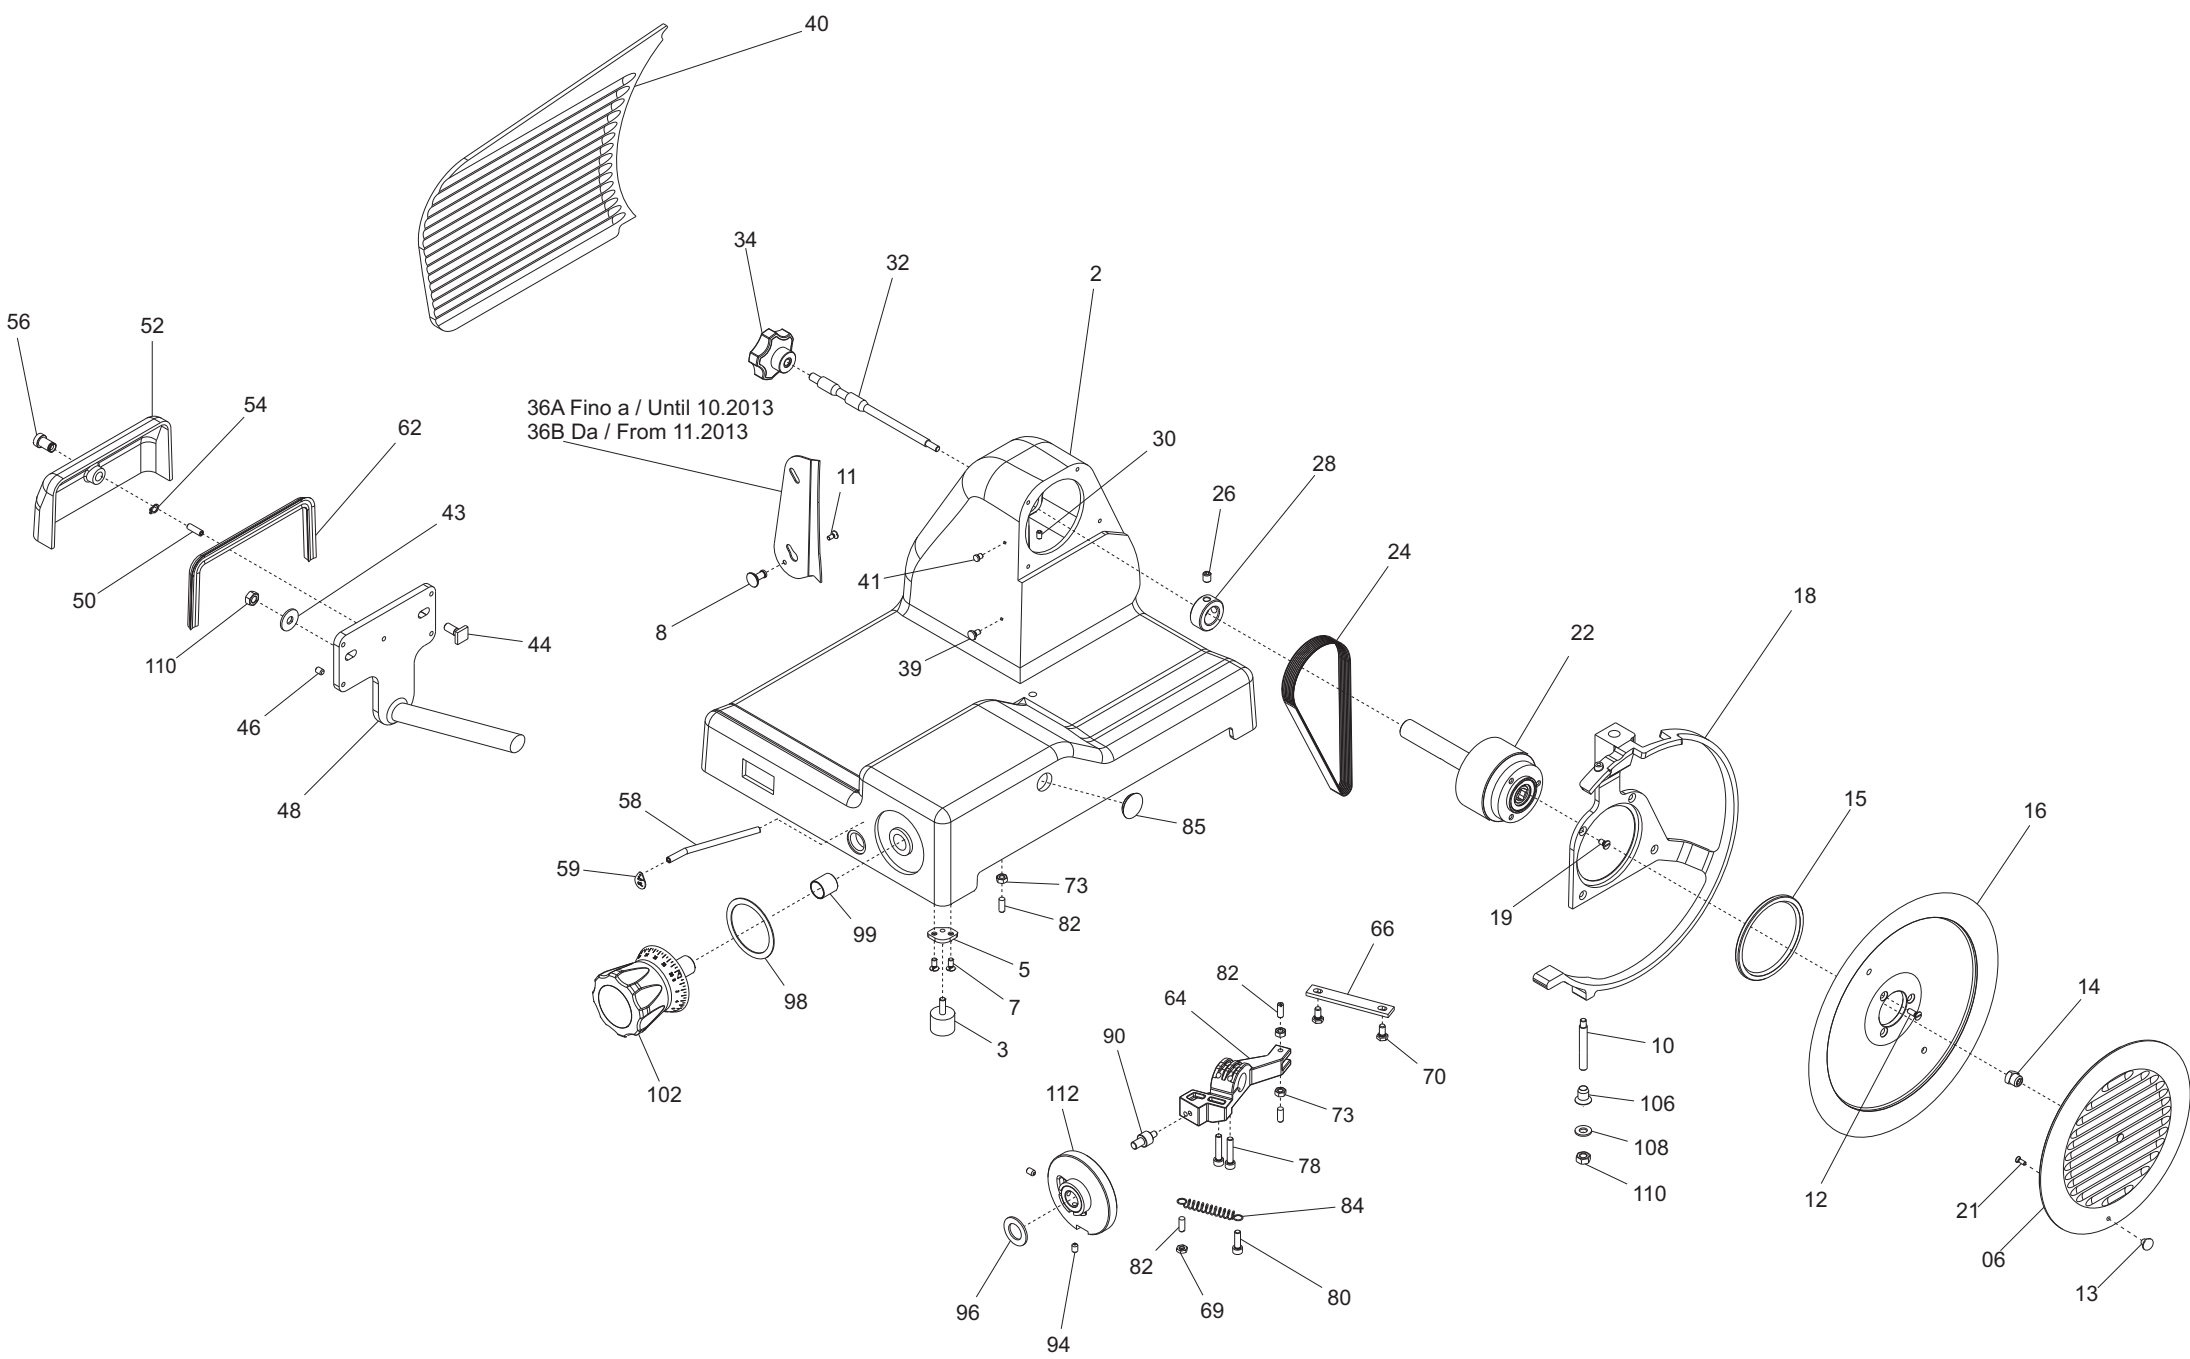

EXPLOSIONSZEICHNUNG

KBS Gastrotechnik GmbH – Schoßbergstraße 26 – 65201 Wiesbaden

Fino a / Until 07.2019

Fuori produzione / Out of production
Ordinare rif. 642A / Order ref. 642A

Da / From 08.2019

600

602

603