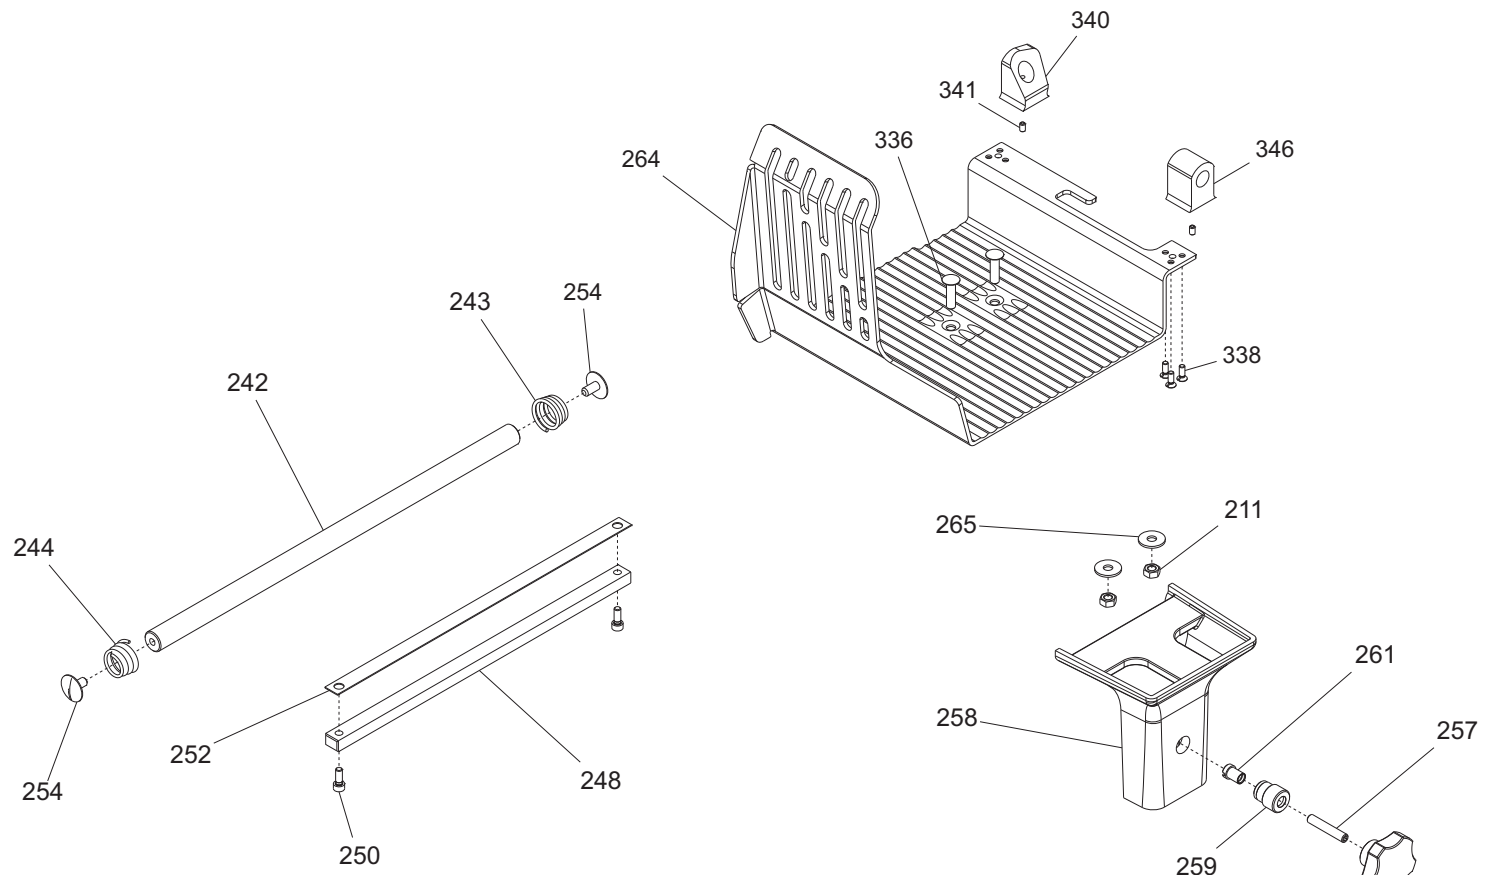

EXPLOSIONSZEICHNUNG

KBS Gastrotechnik GmbH – Schoßbergstraße 26 – 65201 Wiesbaden

Fino a / Until 07.2019

Fuori produzione / Out of production
Ordinare rif. 642A / Order ref. 642A

Da / From 08.2019

600

602

603