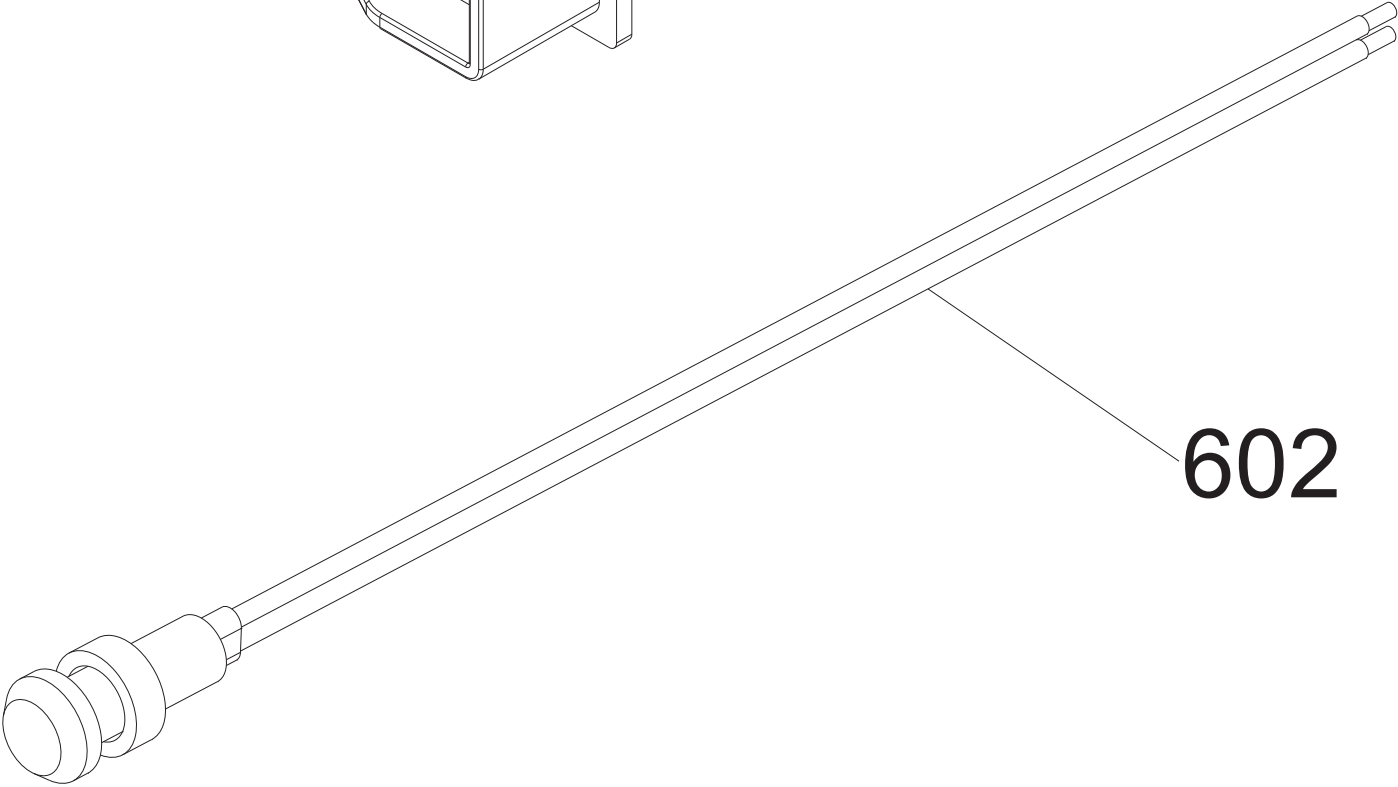

EXPLOSIONSZEICHNUNG

KBS Gastrotechnik GmbH – Schoßbergstraße 26 – 65201 Wiesbaden

Fino a / Until 07.2019

Fuori produzione / Out of production
Ordinare rif. 642A / Order ref. 642A

Da / From 08.2019

600

602

603