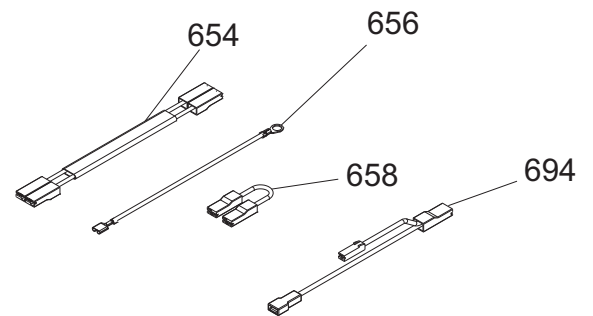

EXPLOSIONSZEICHNUNG

KBS Gastrotechnik GmbH – Schoßbergstraße 26 – 65201 Wiesbaden

Fino a / Until 07.2019

Fuori produzione / Out of production
Ordinare rif. 642A / Order ref. 642A

Da / From 08.2019

600

602

603