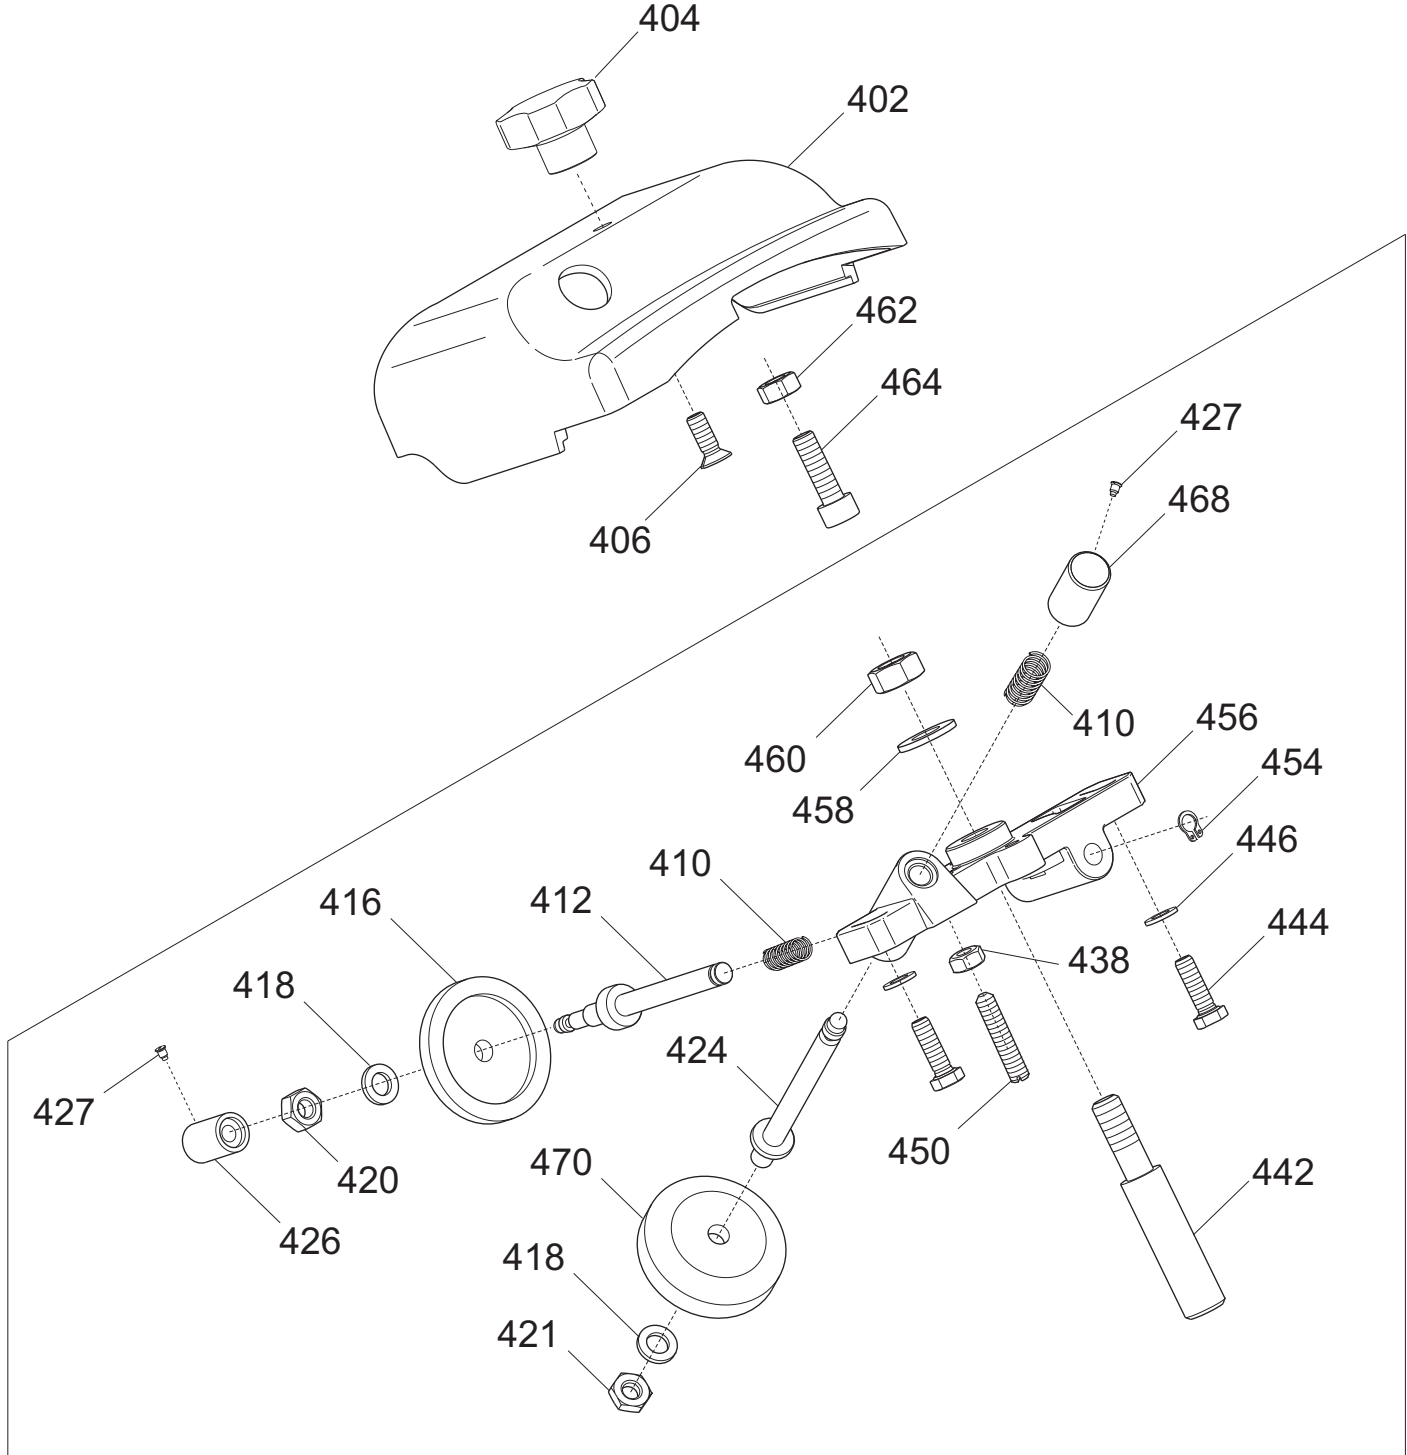

EXPLOSIONSZEICHNUNG

KBS Gastrotechnik GmbH – Schoßbergstraße 26 – 65201 Wiesbaden

Fino a / Until 07.2019

Fuori produzione / Out of production
Ordinare rif. 642A / Order ref. 642A

Da / From 08.2019

600

602

603