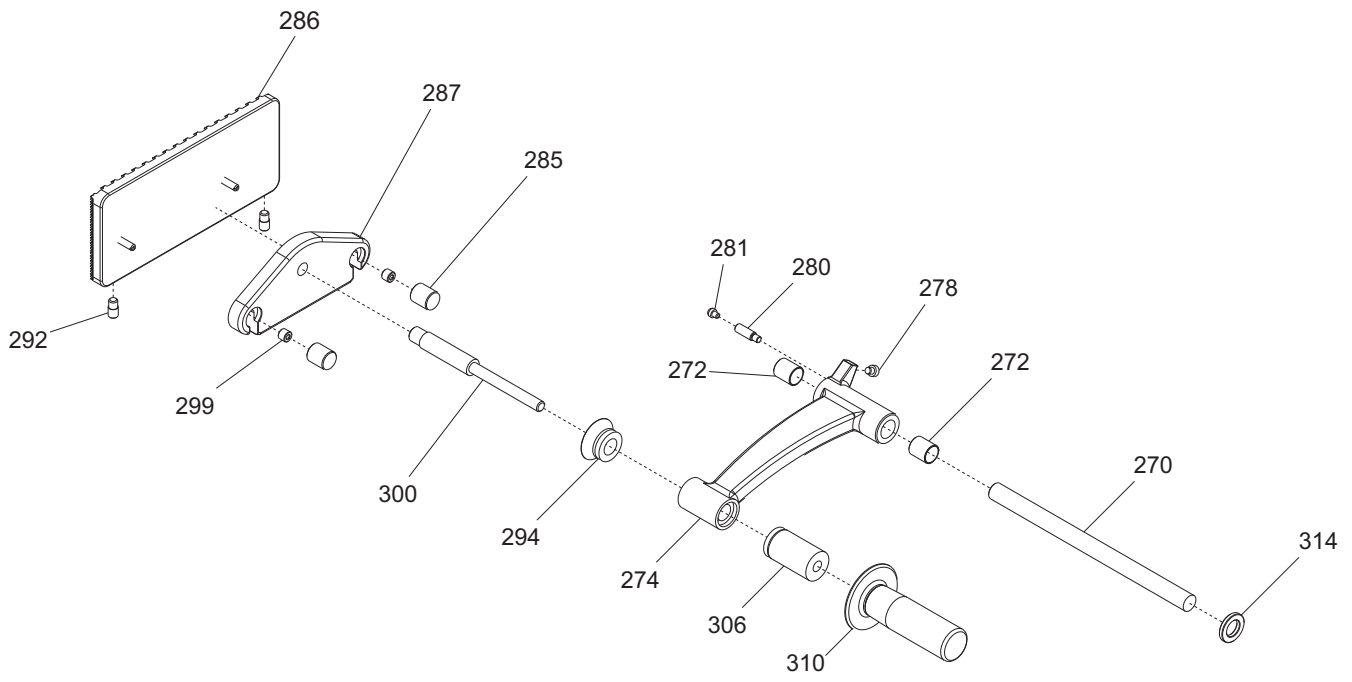

EXPLOSIONSZEICHNUNG

KBS Gastrotechnik GmbH – Schoßbergstraße 26 – 65201 Wiesbaden

Fino a / Until 07.2019

Fuori produzione / Out of production
Ordinare rif. 642A / Order ref. 642A

Da / From 08.2019

600

602

603