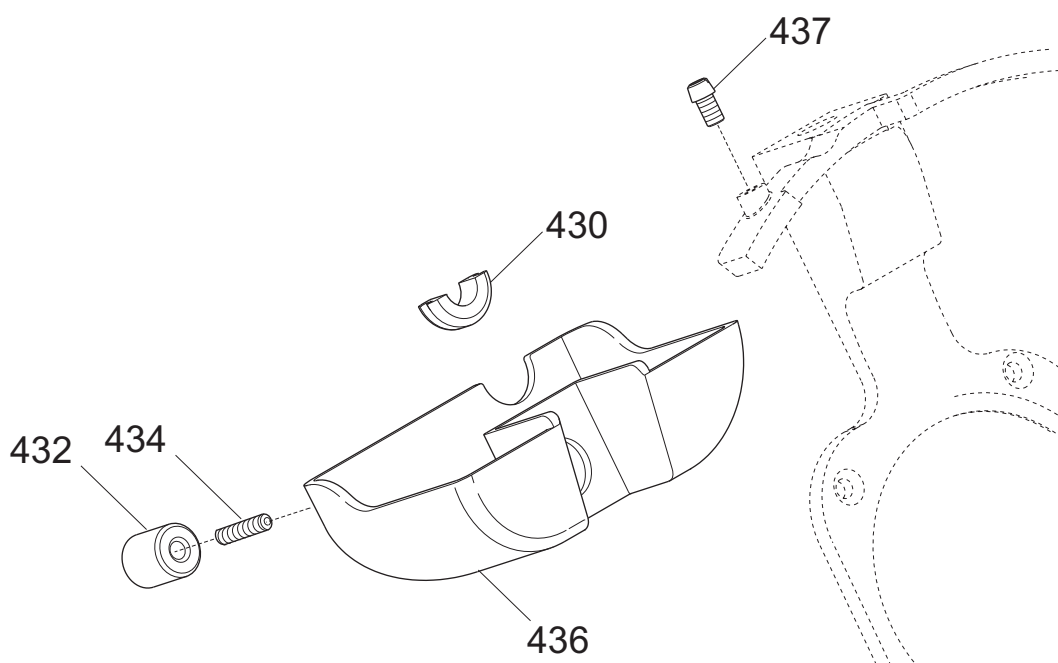

EXPLOSIONSZEICHNUNG

KBS Gastrotechnik GmbH – Schoßbergstraße 26 – 65201 Wiesbaden

Fino a / Until 07.2019

Fuori produzione / Out of production
Ordinare rif. 642A / Order ref. 642A

Da / From 08.2019

600

602

603