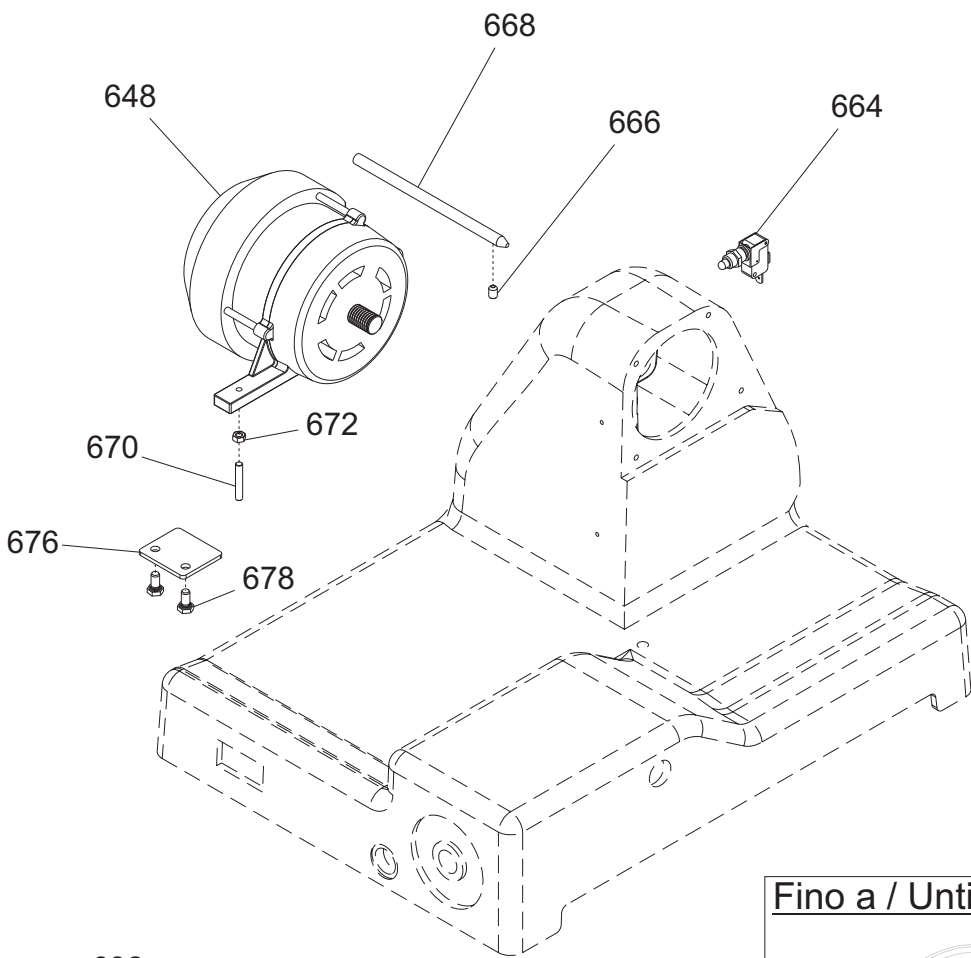

EXPLOSIONSZEICHNUNG

KBS Gastrotechnik GmbH – Schoßbergstraße 26 – 65201 Wiesbaden

Fino a / Until 07.2019

Fuori produzione / Out of production
Ordinare rif. 642A / Order ref. 642A

Da / From 08.2019

600

602

603