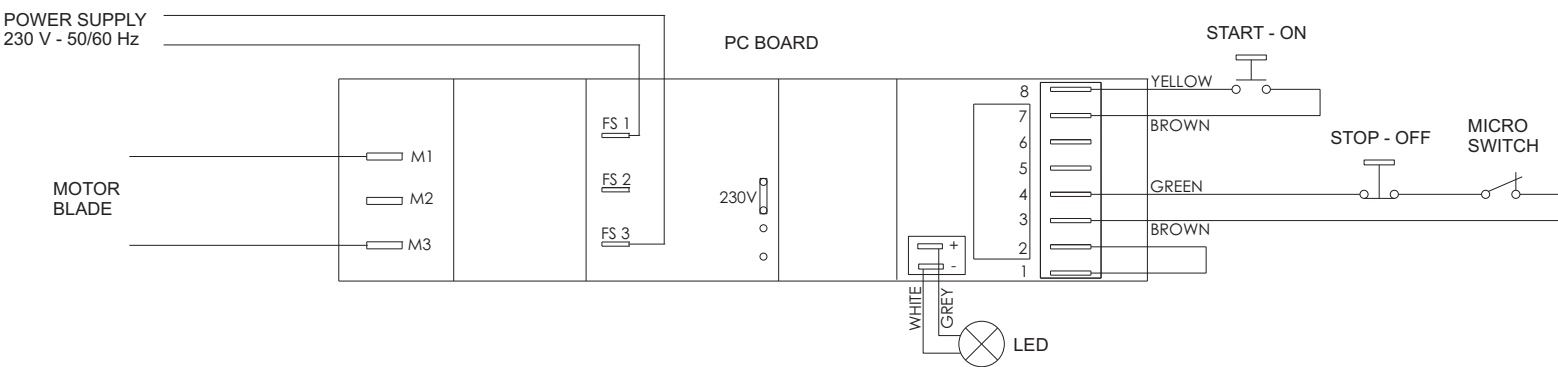

## SCHEMA ELETTRICO MONOFASE 230V / 230V SINGLE-PHASE WIRING DIAGRAM