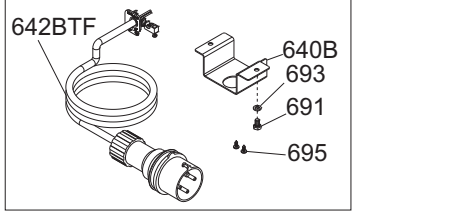

640A
693
691
695