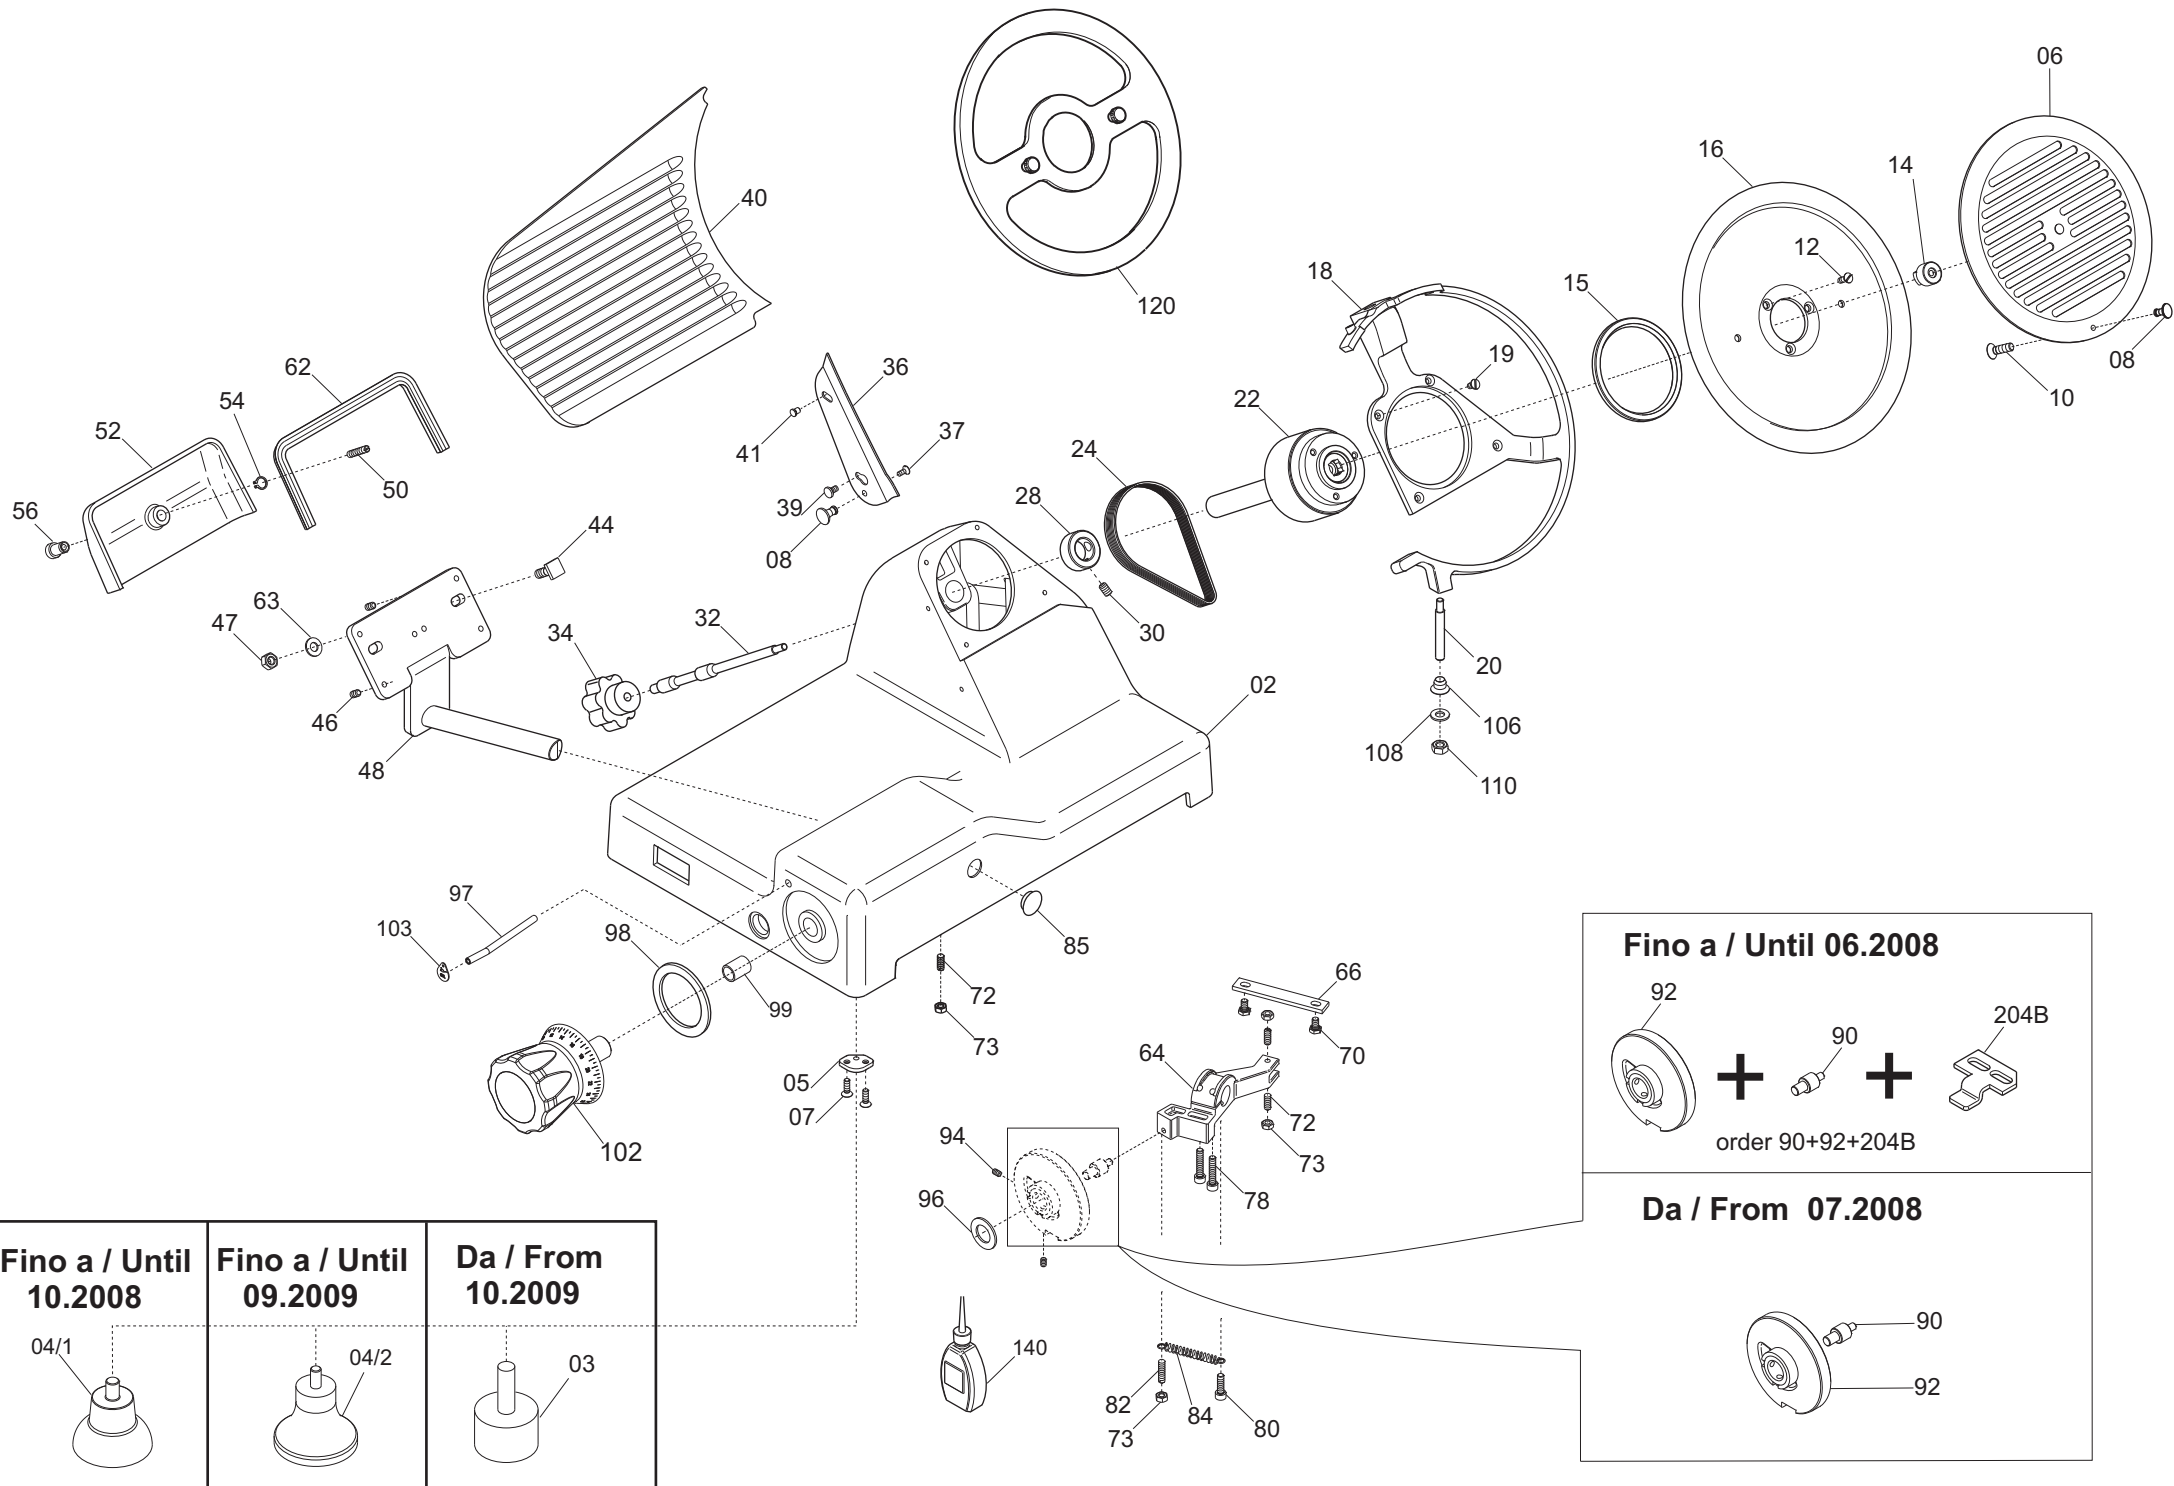

# EXPLOSIONSZEICHNUNG

KBS Gastrotechnik GmbH – Schoßbergstraße 26 – 65201 Wiesbaden

Fino a / Until 10.2008	Fino a / Until 09.2009	Da / From 10.2009
04/1	04/2	03

**Fino a / Until 06.2008**

92 + 90 + 204B  
 order 90+92+204B