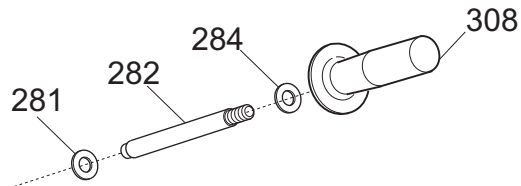

202

204A fino a / until 08/2009
204B da / from 09/2009