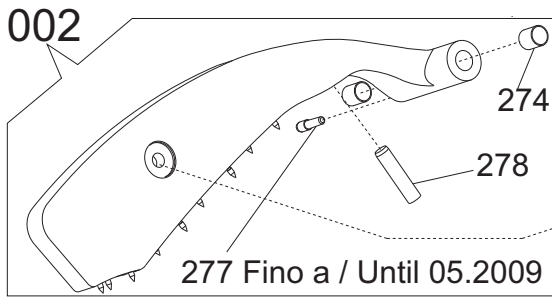

202

204A fino a / until 08/2009
204B da / from 09/2009