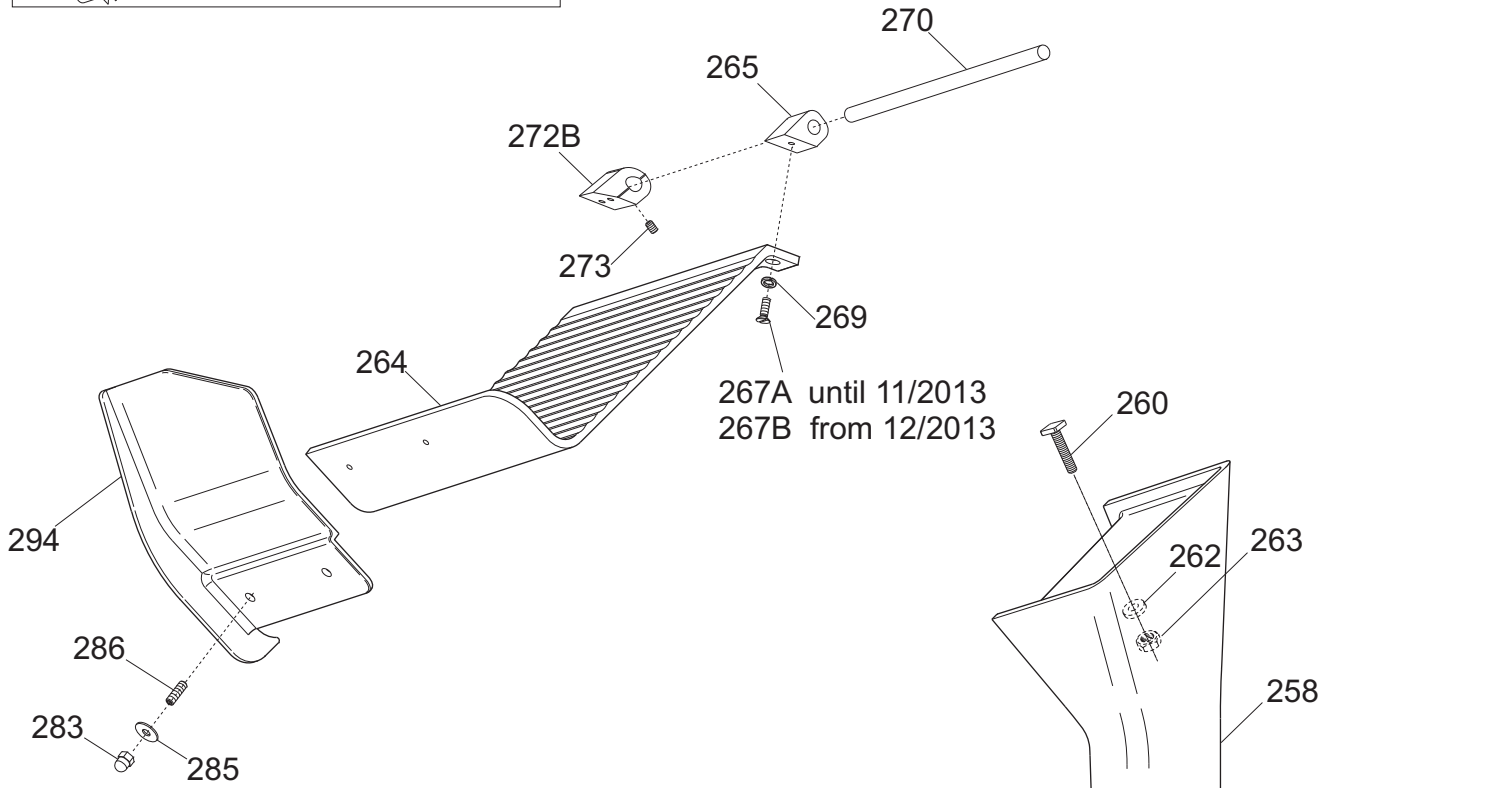

202

204A fino a / until 08/2009
204B da / from 09/2009