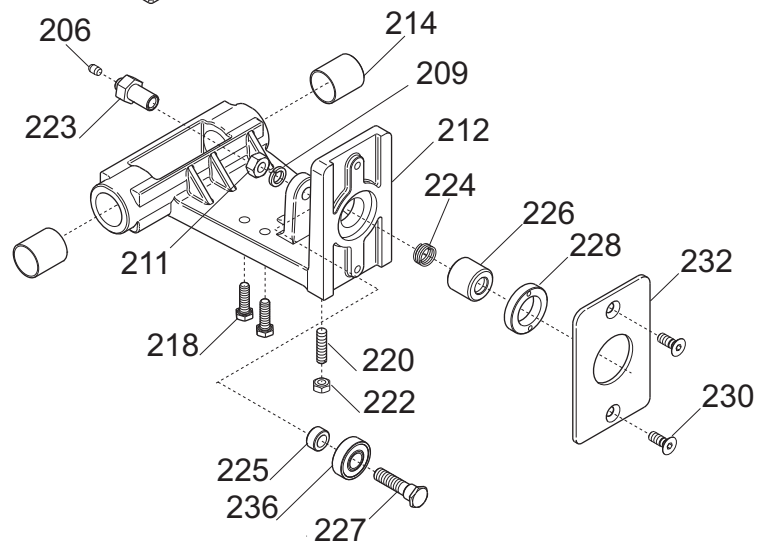

202

204A fino a / until 08/2009
204B da / from 09/2009