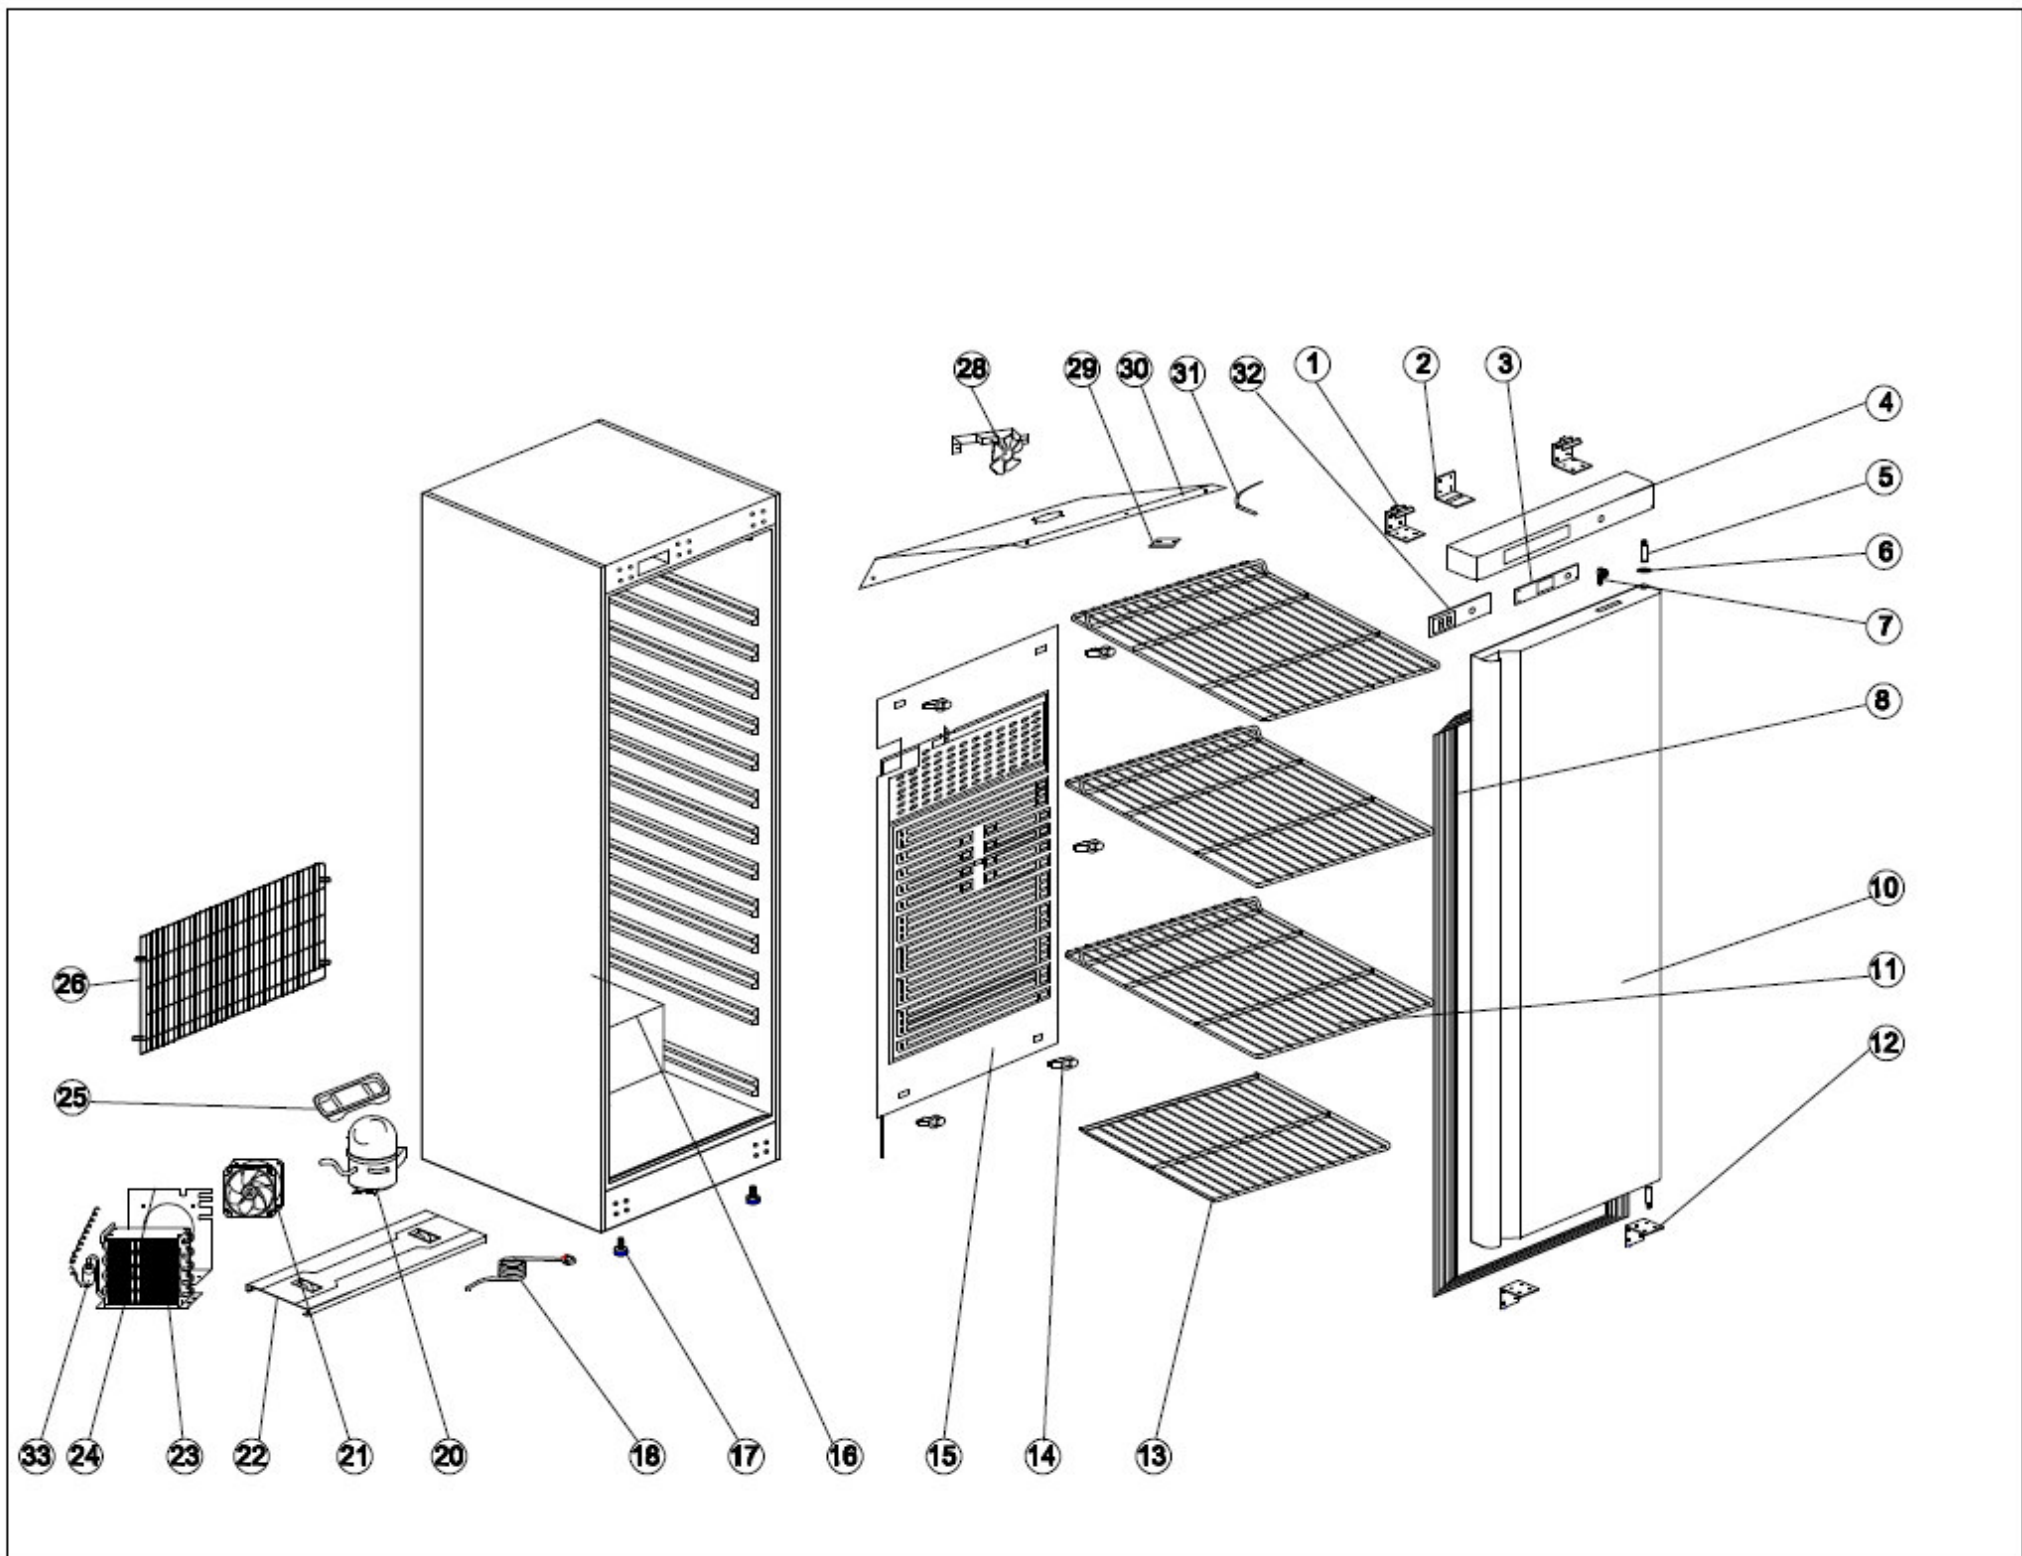

Explosionszeichnung

Kühlschrank
KBS 402 U CHR

KBS Gastrotechnik GmbH - Johannes-Kepler-Str. 14 - 55129 Mainz

SPARE PARTS LIST

NO	CODE	NAME			QTY
1	HF600.01	UP HINGE	110110036	HR600	2PCS
2	HF600.02	HOOK OF LOCK	110110044	HR600	1PC
3	HR600.09	THERMOSTAT SUPPORT	108130004	HR/HF	1PC
4	HR200.31	FRONT PANEL SUPPORT			1PC
5	HF600.19	HINGE AXIS	107110010	HR600	2PCS
6	GN2100TN.0	BUSHING	108300022	白色	1PC
7	HR200.86	LOCK	107130008	HR系列	1PC
8	HF400.03	GASKET	108270286	HR/HF400A	1PC
10	HF400.04	DOOR			1PC
11	HR400.05A	SHELF			3PCS
12	HF600.08	DOWN HINGE			2PCS
13	HR400.05B	BOTTOM SHELF			1PC
14	HR600.06	EVAPORATOR FIXER	108300130	HR系列	5PCS
15	HR400.07	EVAPORATOR			1PC
16	HR400.08	BODY			1PC
17	S900.13	FEET			2PCS
18	S900.47	PLUG			1PC
20	G-VRX.02	COMPRESSOR	104010136	HDL-140A	1PC
21	HR200.34	CONDENSER FAN		SA1225A2	1PC
22	HF400.08	UNITE BOARD			1PC
23	HR110.06	CONDENSER	113020067	HR110	1PC
24	HR200.99	CONDENSER FAN			1PC
25	S900.40A	WATER BOX	104010160	HDL-100A/140A	1PC
26	HF400.10	UNITE ROOM GRILLS	109040026	HR200	1PC
28	HR200.10	CIRCUIT FAN	104030040	1225 220V中速	1PC
29	S900.31	SENSOR FIXED CLIP			1PC
30	HR400.02	CIRCUIT FAN SUPPORT			1PC
31	S900.32	SENSOR			1PC
32	HR600.07	THERMOSTAT	104020086	LTC-20HT	1PC
33	HR200.20	FILTER DRIER	107180011	HF进4.9/6.1出	1PC