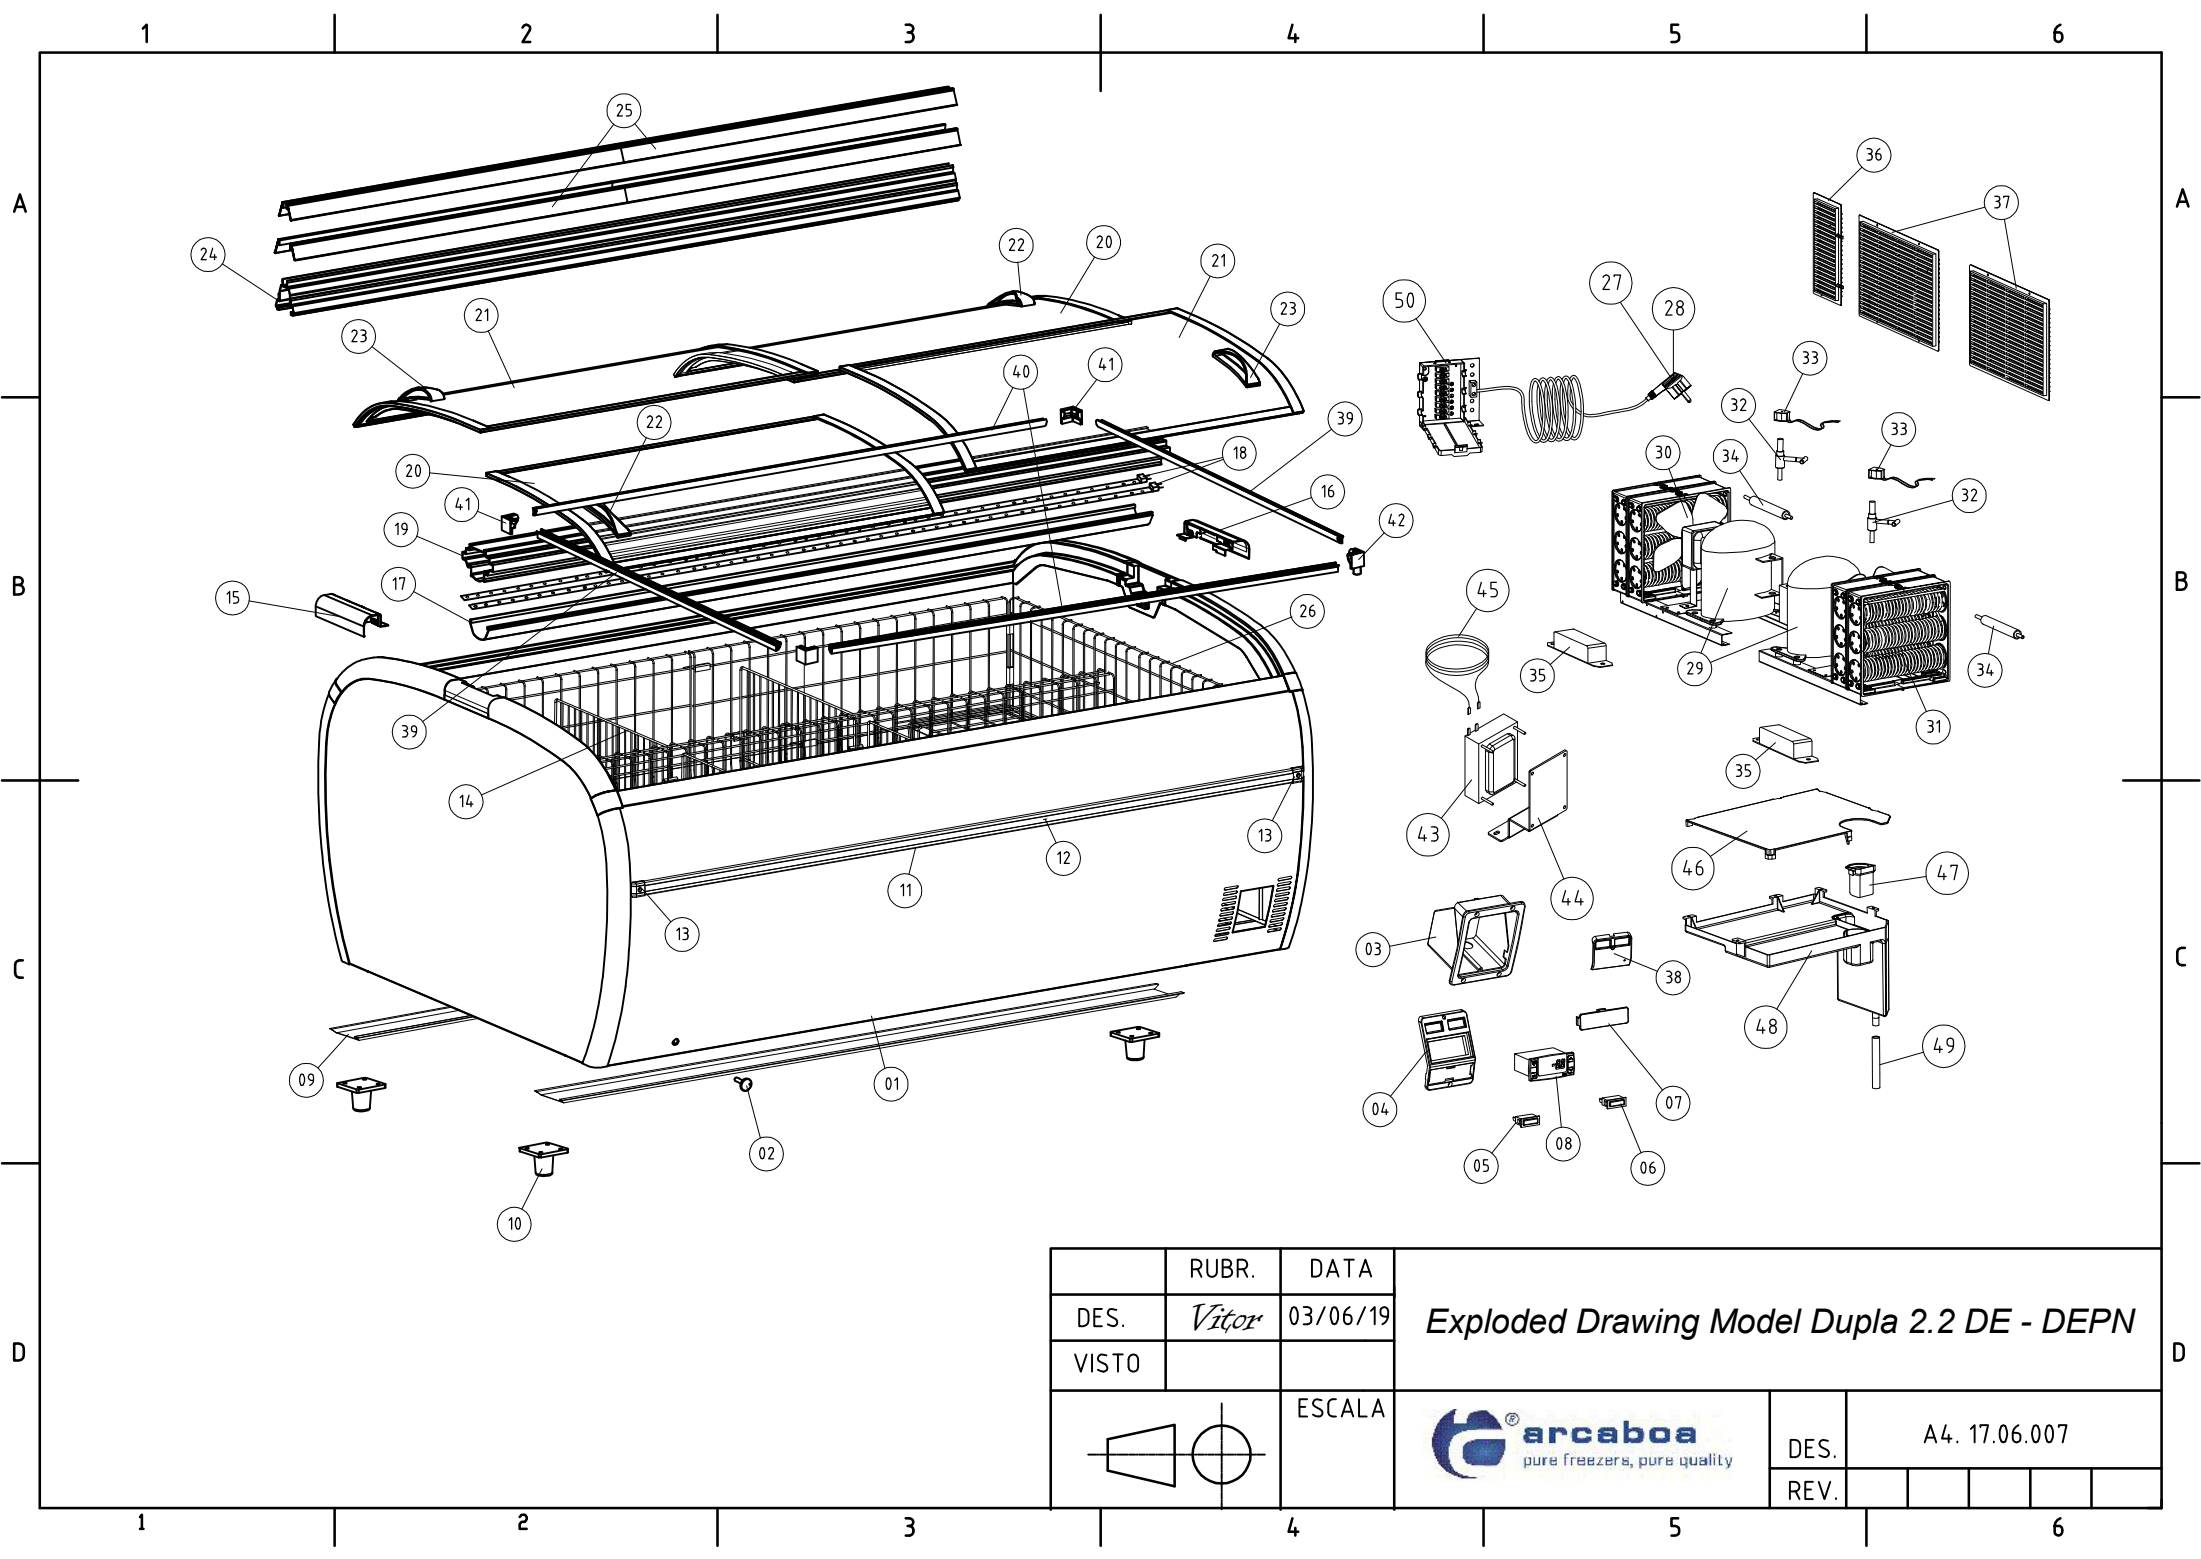

EXPLOSIONSZEICHNUNG

KBS Gastrotechnik GmbH – Schoßbergstraße 26 – 65201 Wiesbaden

	RUBR.	DATA	Exploded Drawing Model Dupla 2.2 DE - DEPN			
DES.	<i>Vitor</i>	03/06/19				
VISTO						
		ESCALA			DES.	A4. 17.06.007
			REV.			