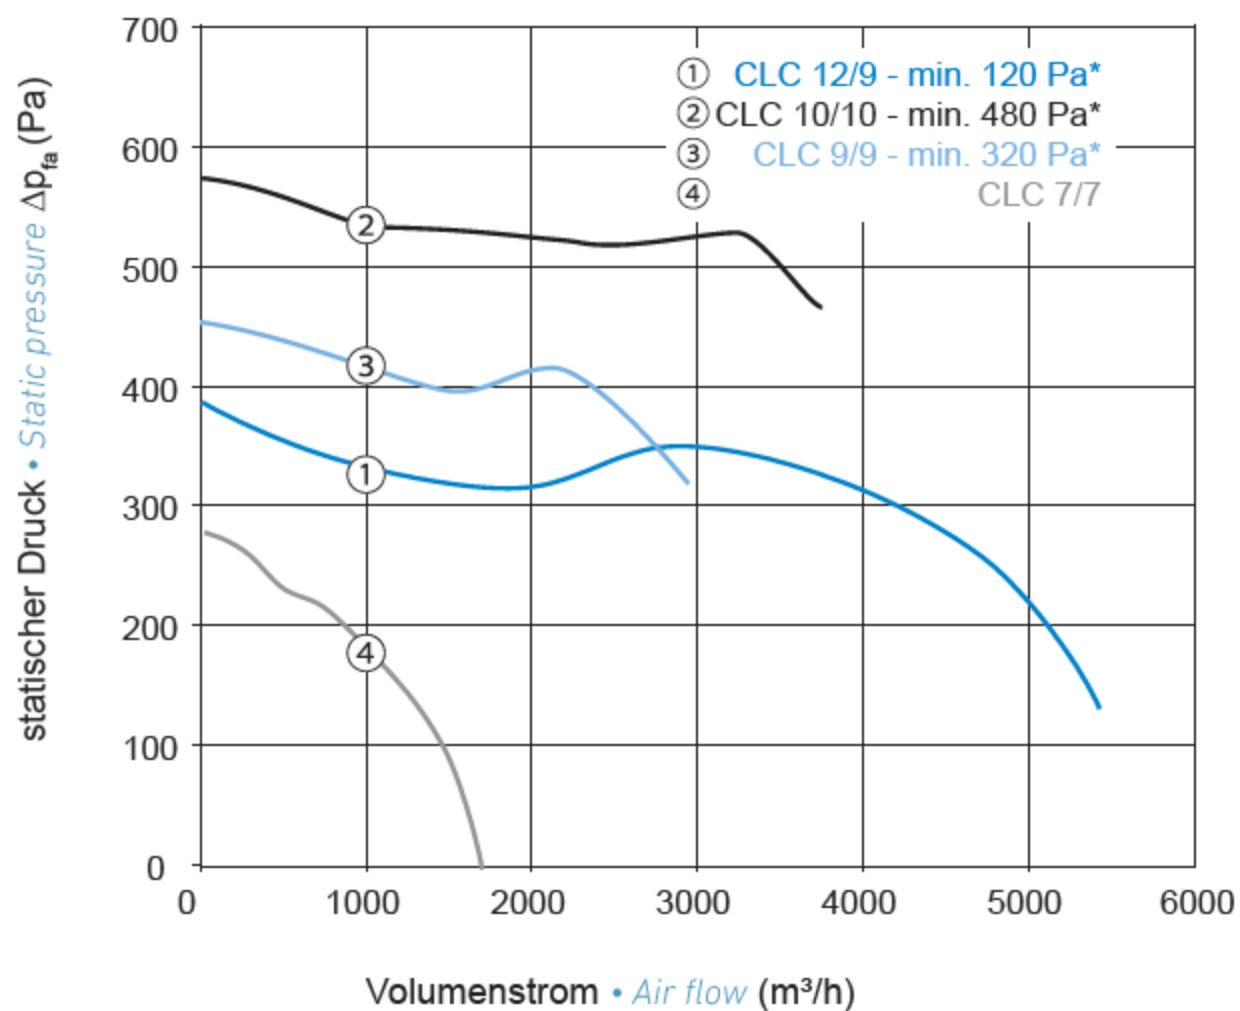

standardmäßig  
offene Seite •  
open side

### Dimensions

Maße (in mm)	CLC 7/7	CLC 9/9	CLC 10/10	CLC 12/9
A	520	690	690	690
B	520	690	690	690
C	520	690	690	690
S	460	630	630	630
D	242	310	342	321
E	215	265	293	347
G	165	193	209	239
W-Connect Typ	S-520	M-690	M-690	M-690