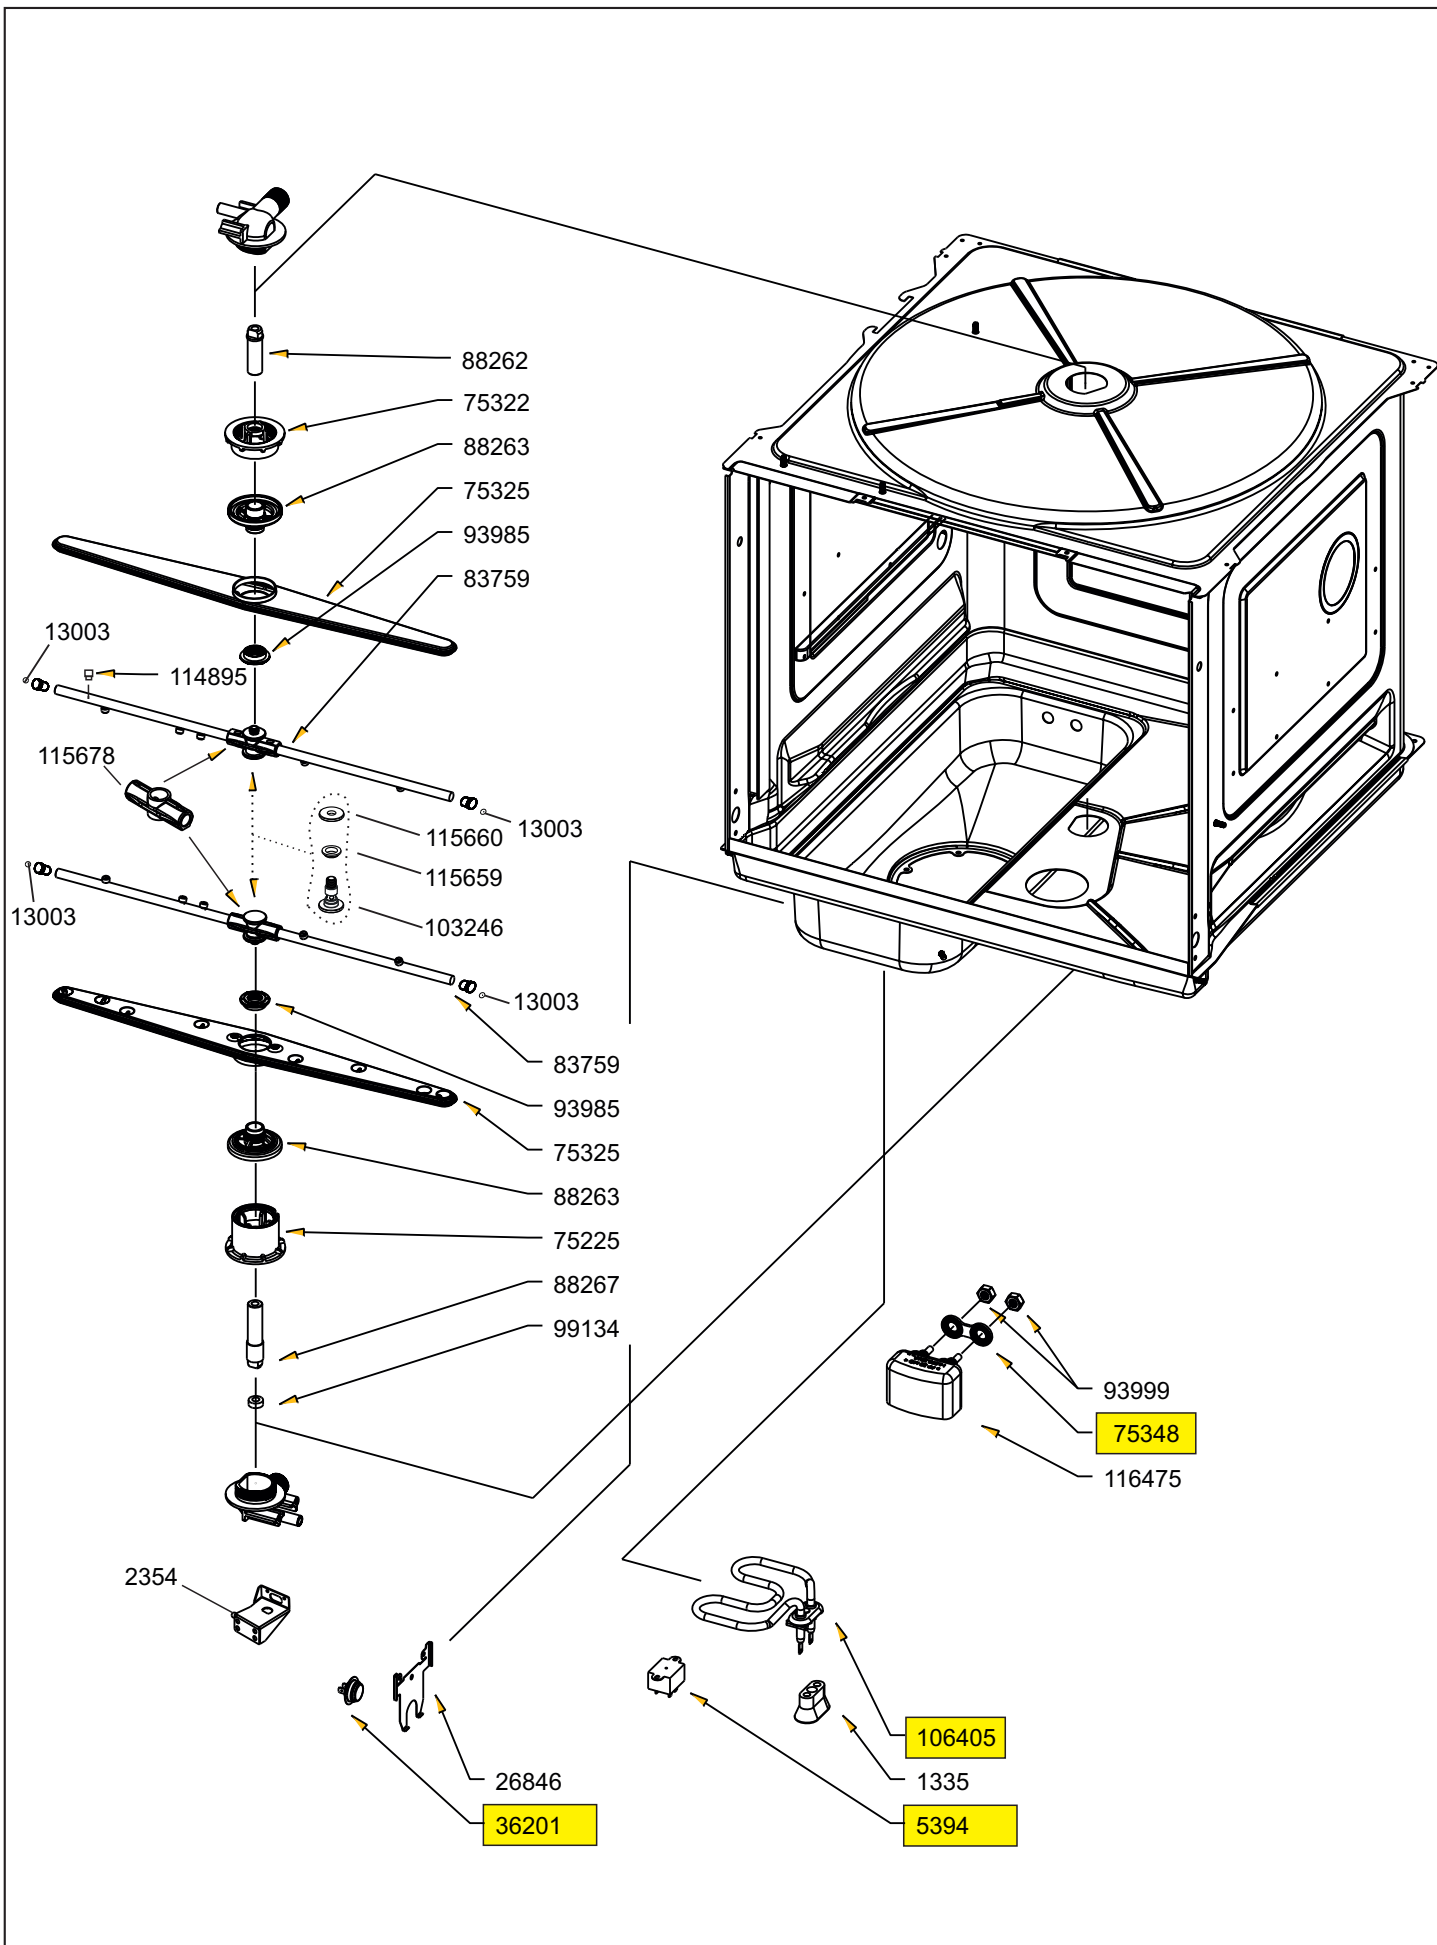

MODELLO - MODEL

KBS-GL3560

CODICE - ART.NO.

243059 - F

DATA - DATE

30.08.2017

FORM. A4

LA RIPRODUZIONE O LA CESSIONE DEL PRESENTE
 DISEGNO DEVONO ESSERE AUTORIZZATE DALLA
 "SMEG" SPA
 ANY REPRODUCTION OR TRANSFER OF THE
 PRESENT DRAWING MUST BE AUTHORIZED BY
 "SMEG" SPA