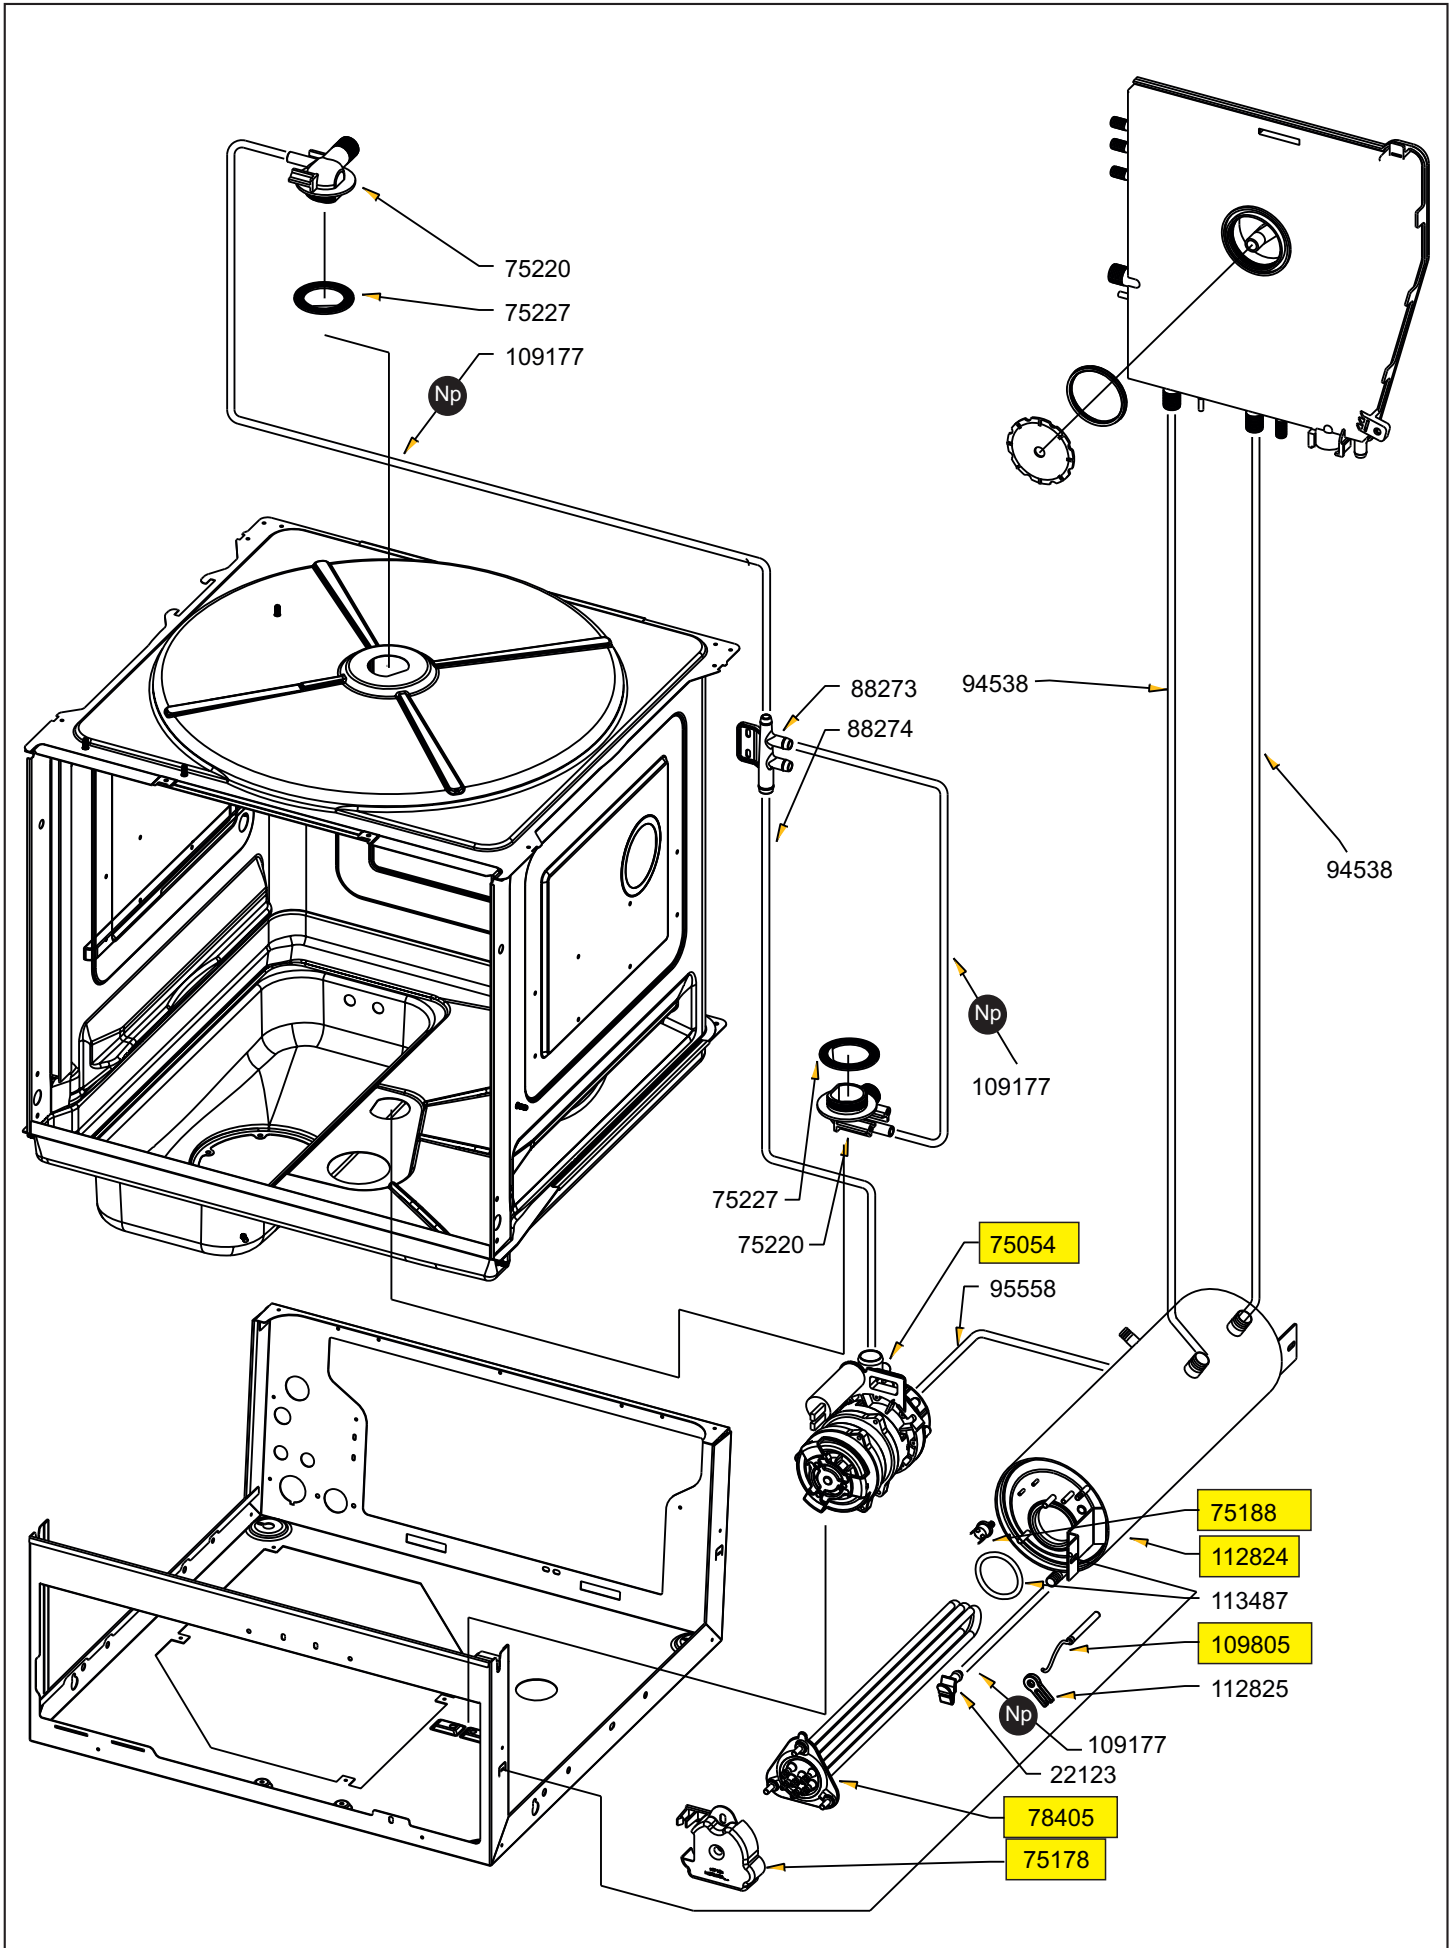

MODELLO - MODEL
KBS-GL3560

CODICE - ART.NO.
243059 - C

DATA - DATE
30.08.2017

it.	en.	fr.
vas.	tank	cuvé
sic.	safety	sécurité
bol.	boiler	boiler

LA RIPRODUZIONE O LA CESSIONE DEL PRESENTE
 DISEGNO DEVONO ESSERE AUTORIZZATE DALLA
 "SMEG" SPA
 ANY REPRODUCTION OR TRANSFER OF THE
 PRESENT DRAWING MUST BE AUTHORIZED BY
 "SMEG" SPA

MODELLO - MODEL

KBS-GL3560

CODICE - ART.NO.

243059 - D

DATA - DATE

30.08.2017

FORM. A4

FORM. A4