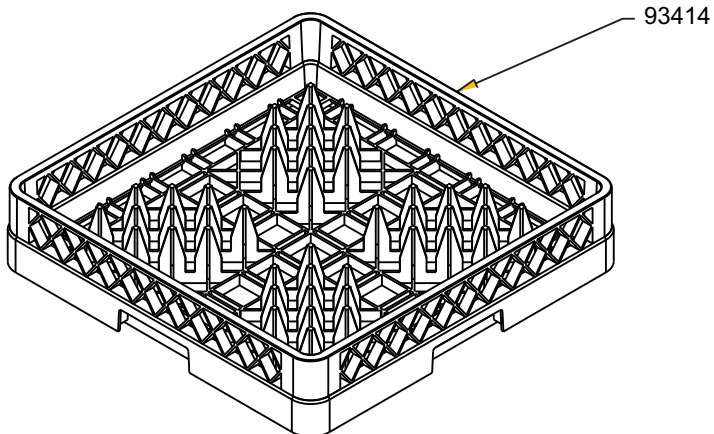

93412

TUBI/HOSE/TUYAU/SCHLAUCH

TYPE	CODE	N.POS.	Qt./Mt.
Gw	758975183	111580	5
Nt	758975181	111513	5
B	758975033	109144	5
Nd	758975036	109178	5
Np	758975035	109177	5
Wt	758975034	109176	5
Az	758975317	114953	5
Rs	758975318	114954	5

LA RIPRODUZIONE O LA CESSIONE DEL PRESENTE DISEGNO DEVONO ESSERE AUTORIZZATE DALLA "SMEG" SPA
ANY REPRODUCTION OR TRANSFER OF THE PRESENT DRAWING MUST BE AUTHORIZED BY "SMEG" SPA

MODELLO - MODEL
KBS-GL3560

CODICE - ART.NO.
243059 - I

DATA - DATE
30.08.2017