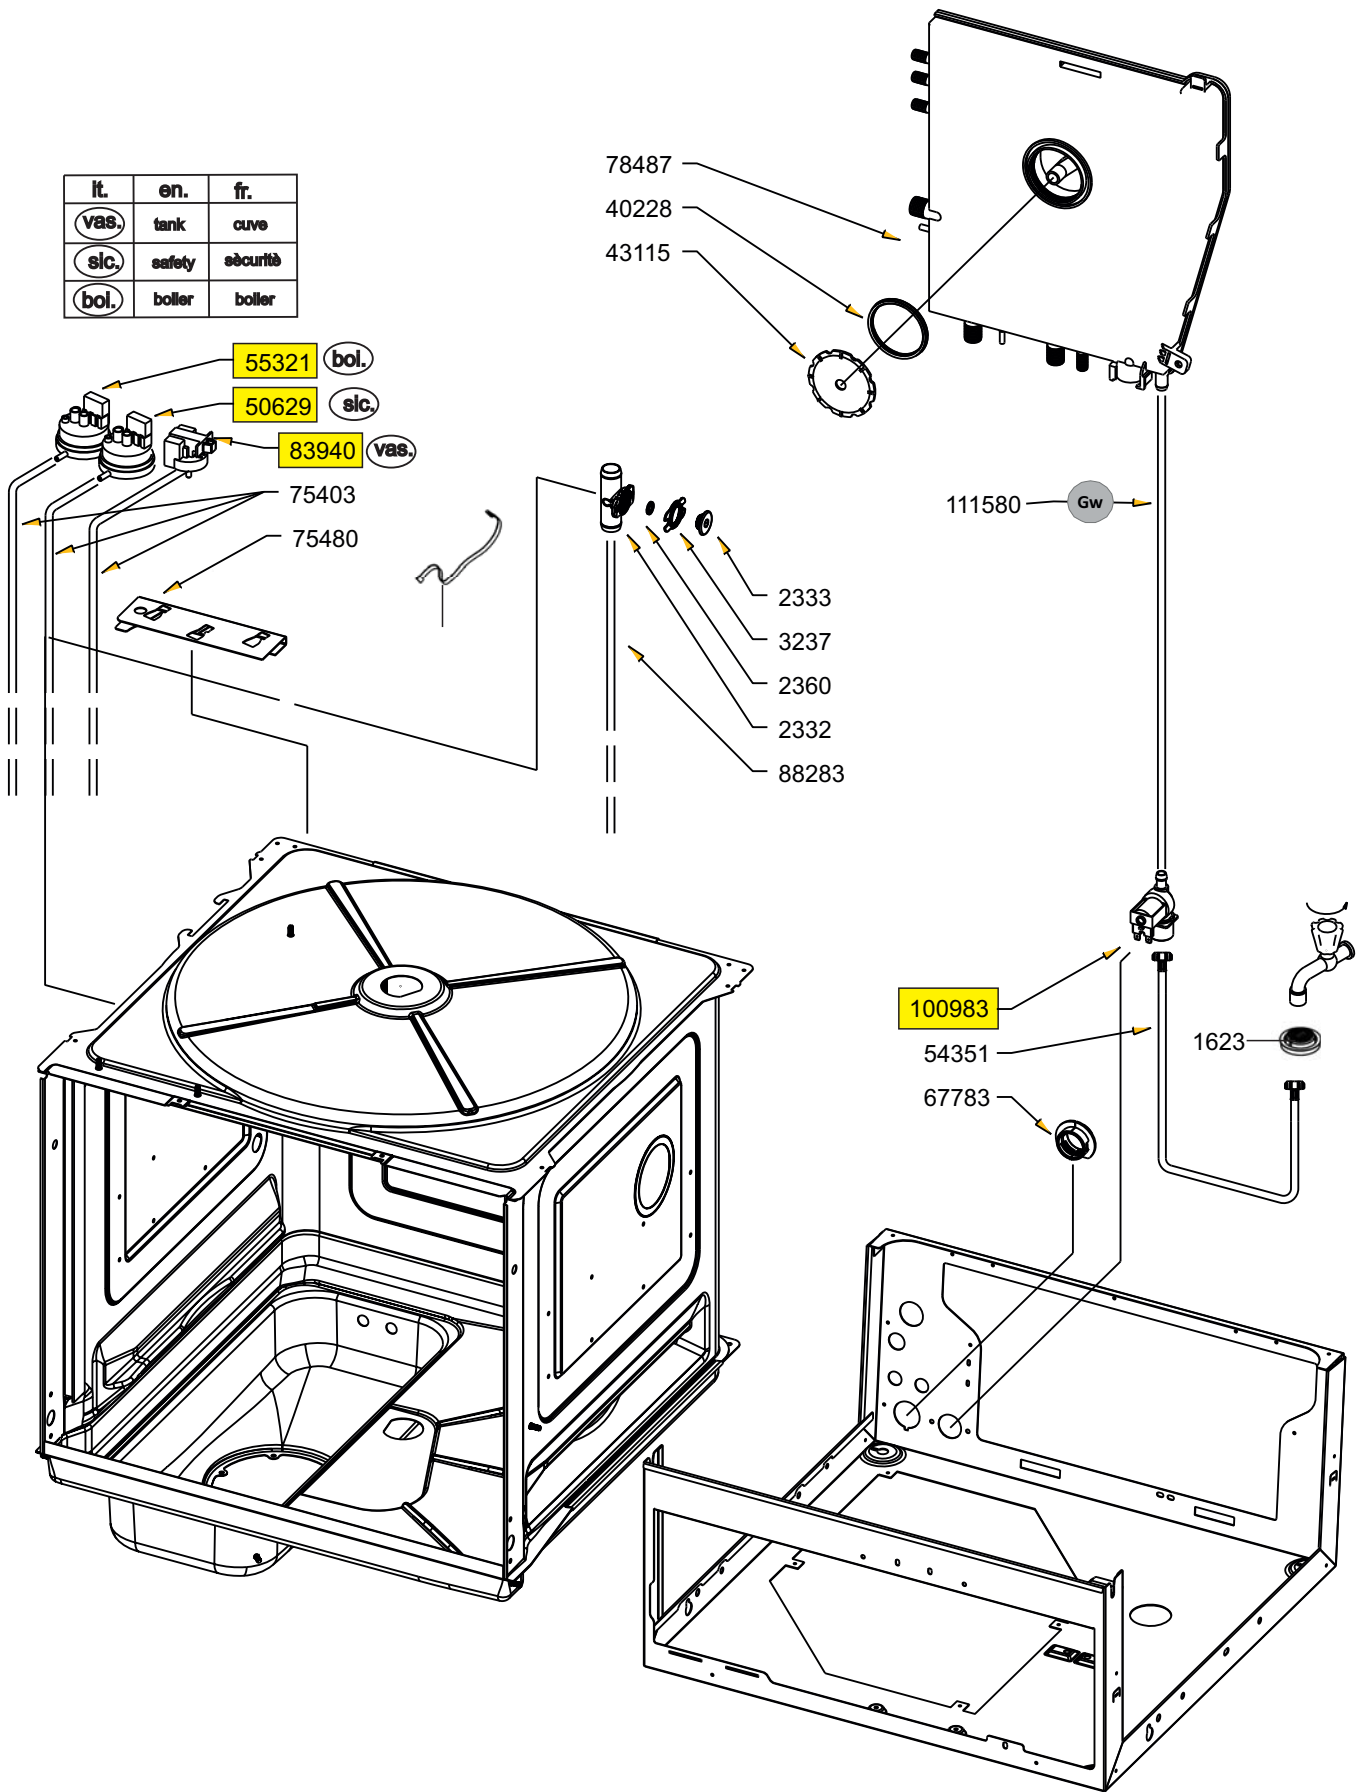

Explosionszeichnung

deutsch

**Untertischgeschirrspüler
Gastroline
3560 AP**

RICAMBI CONSIGLIATI

RECOMMENDED PARTS

PIECES DE RECHANGE
RECOMMANDEES

EMPFOHLENE ERSATZEILE

LA RIPRODUZIONE O LA CESSIONE DEL PRESENTE
DISEGNO DEVONO ESSERE AUTORIZZATE DALLA
"SMEG" SPA
ANY REPRODUCTION OR TRANSFER OF THE
PRESENT DRAWING MUST BE AUTHORIZED BY
"SMEG" SPA

MODELLO - MODEL
KBS-GL3560

CODICE - ART.NO.
243059 - C

DATA - DATE
30.08.2017

it.	en.	fr.
vas.	tank	cuvé
sic.	safety	sécurité
bol.	boiler	boiler

LA RIPRODUZIONE O LA CESSIONE DEL PRESENTE
 DISEGNO DEVONO ESSERE AUTORIZZATE DALLA
 "SMEG" SPA
 ANY REPRODUCTION OR TRANSFER OF THE
 PRESENT DRAWING MUST BE AUTHORIZED BY
 "SMEG" SPA

MODELLO - MODEL

KBS-GL3560

CODICE - ART.NO.

243059 - D

DATA - DATE

30.08.2017

FORM. A4

FORM. A4

MODELLO - MODEL
KBS-GL3560

CODICE - ART.NO.
243059 - H

DATA - DATE
30.08.2017

110901

93412

TUBI/HOSE/TUYAU/SCHLAUCH

TYPE	CODE	N.POS.	Qt./Mt.
Gw	758975183	111580	5
Nt	758975181	111513	5
B	758975033	109144	5
Nd	758975036	109178	5
Np	758975035	109177	5
Wt	758975034	109176	5
Az	758975317	114953	5
Rs	758975318	114954	5