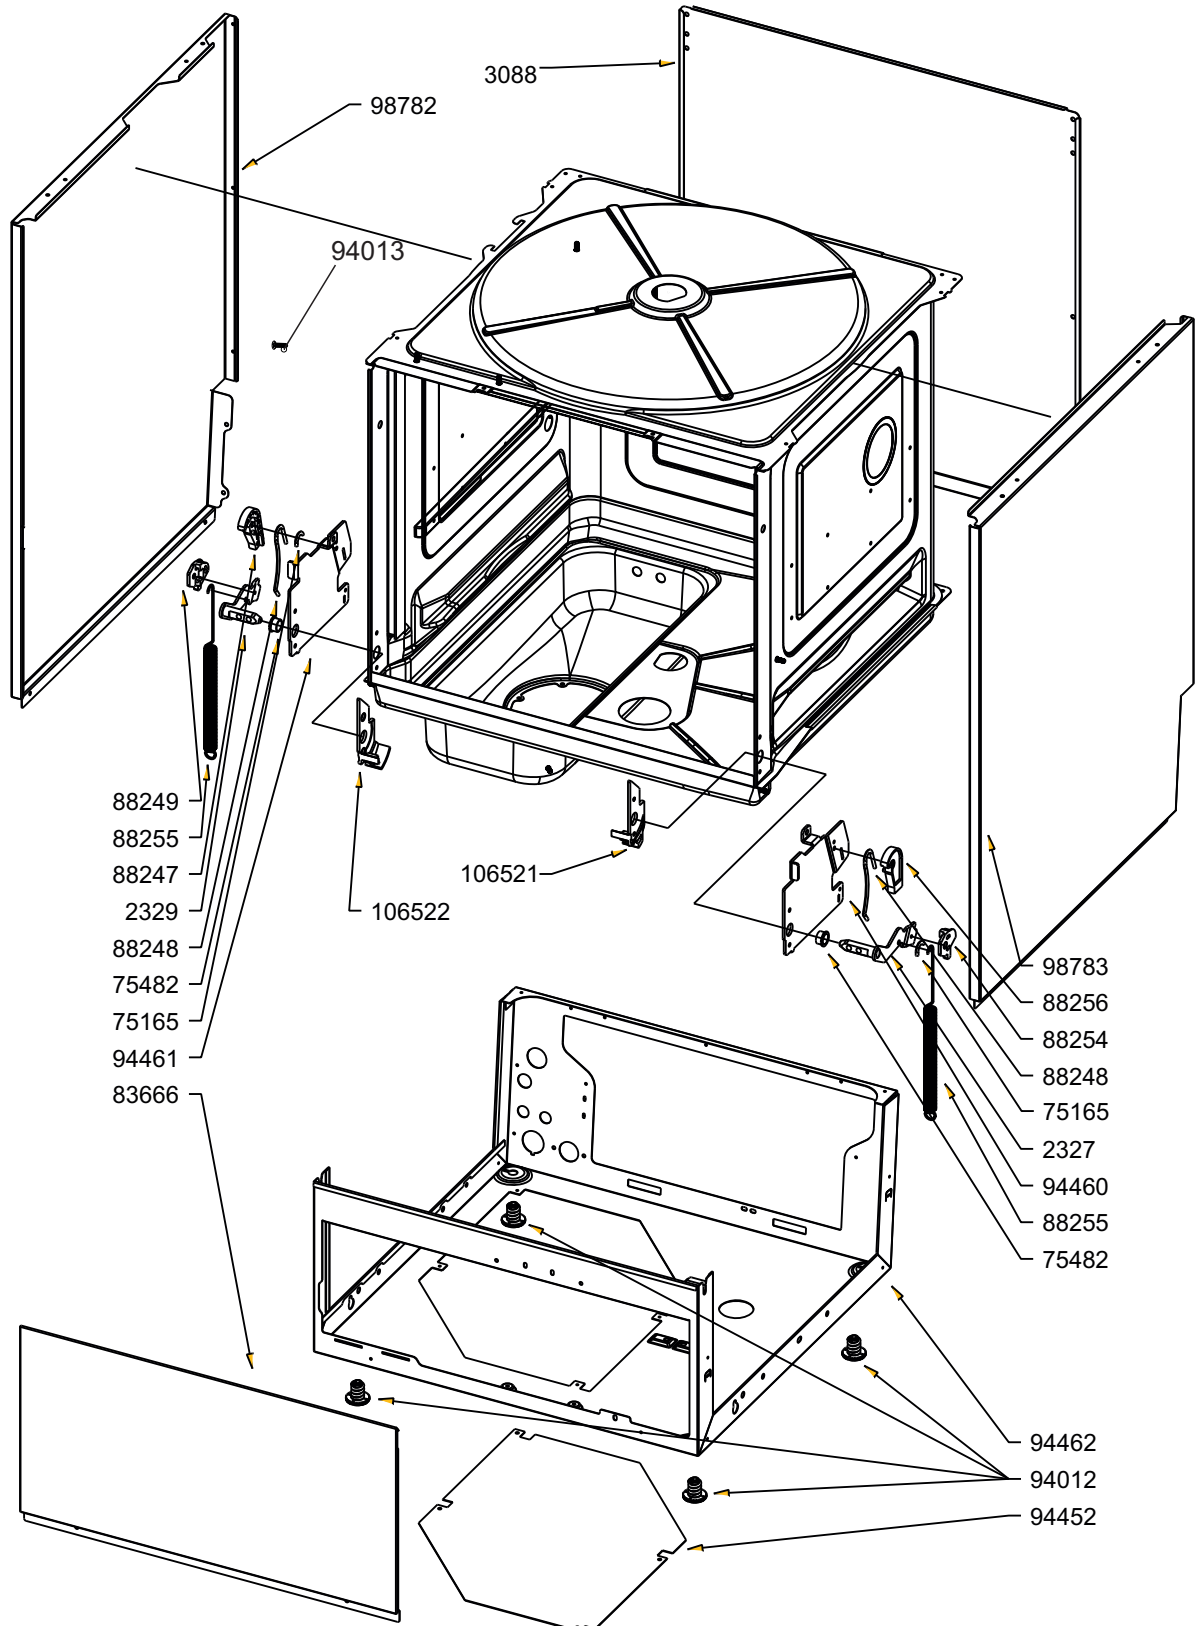

Explosionszeichnung

deutsch

**Untertischgeschirrspüler
Gastroline
3560 AP**

RICAMBI CONSIGLIATI

RECOMMENDED PARTS

PIECES DE RECHANGE
RECOMMANDEES

EMPFOHLENE ERSATZEILE

LA RIPRODUZIONE O LA CESSIONE DEL PRESENTE
DISEGNO DEVONO ESSERE AUTORIZZATE DALLA
"SMEG" SPA
ANY REPRODUCTION OR TRANSFER OF THE
PRESENT DRAWING MUST BE AUTHORIZED BY
"SMEG" SPA

MODELLO - MODEL
KBS-GL3560

CODICE - ART.NO.
243059 - C

DATA - DATE
30.08.2017

it.	en.	fr.
vas.	tank	cuvé
sic.	safety	sécurité
bol.	boiler	boiler

LA RIPRODUZIONE O LA CESSIONE DEL PRESENTE
 DISEGNO DEVONO ESSERE AUTORIZZATE DALLA
 "SMEG" SPA
 ANY REPRODUCTION OR TRANSFER OF THE
 PRESENT DRAWING MUST BE AUTHORIZED BY
 "SMEG" SPA

MODELLO - MODEL

KBS-GL3560

CODICE - ART.NO.

243059 - D

DATA - DATE

30.08.2017

FORM. A4

FORM. A4