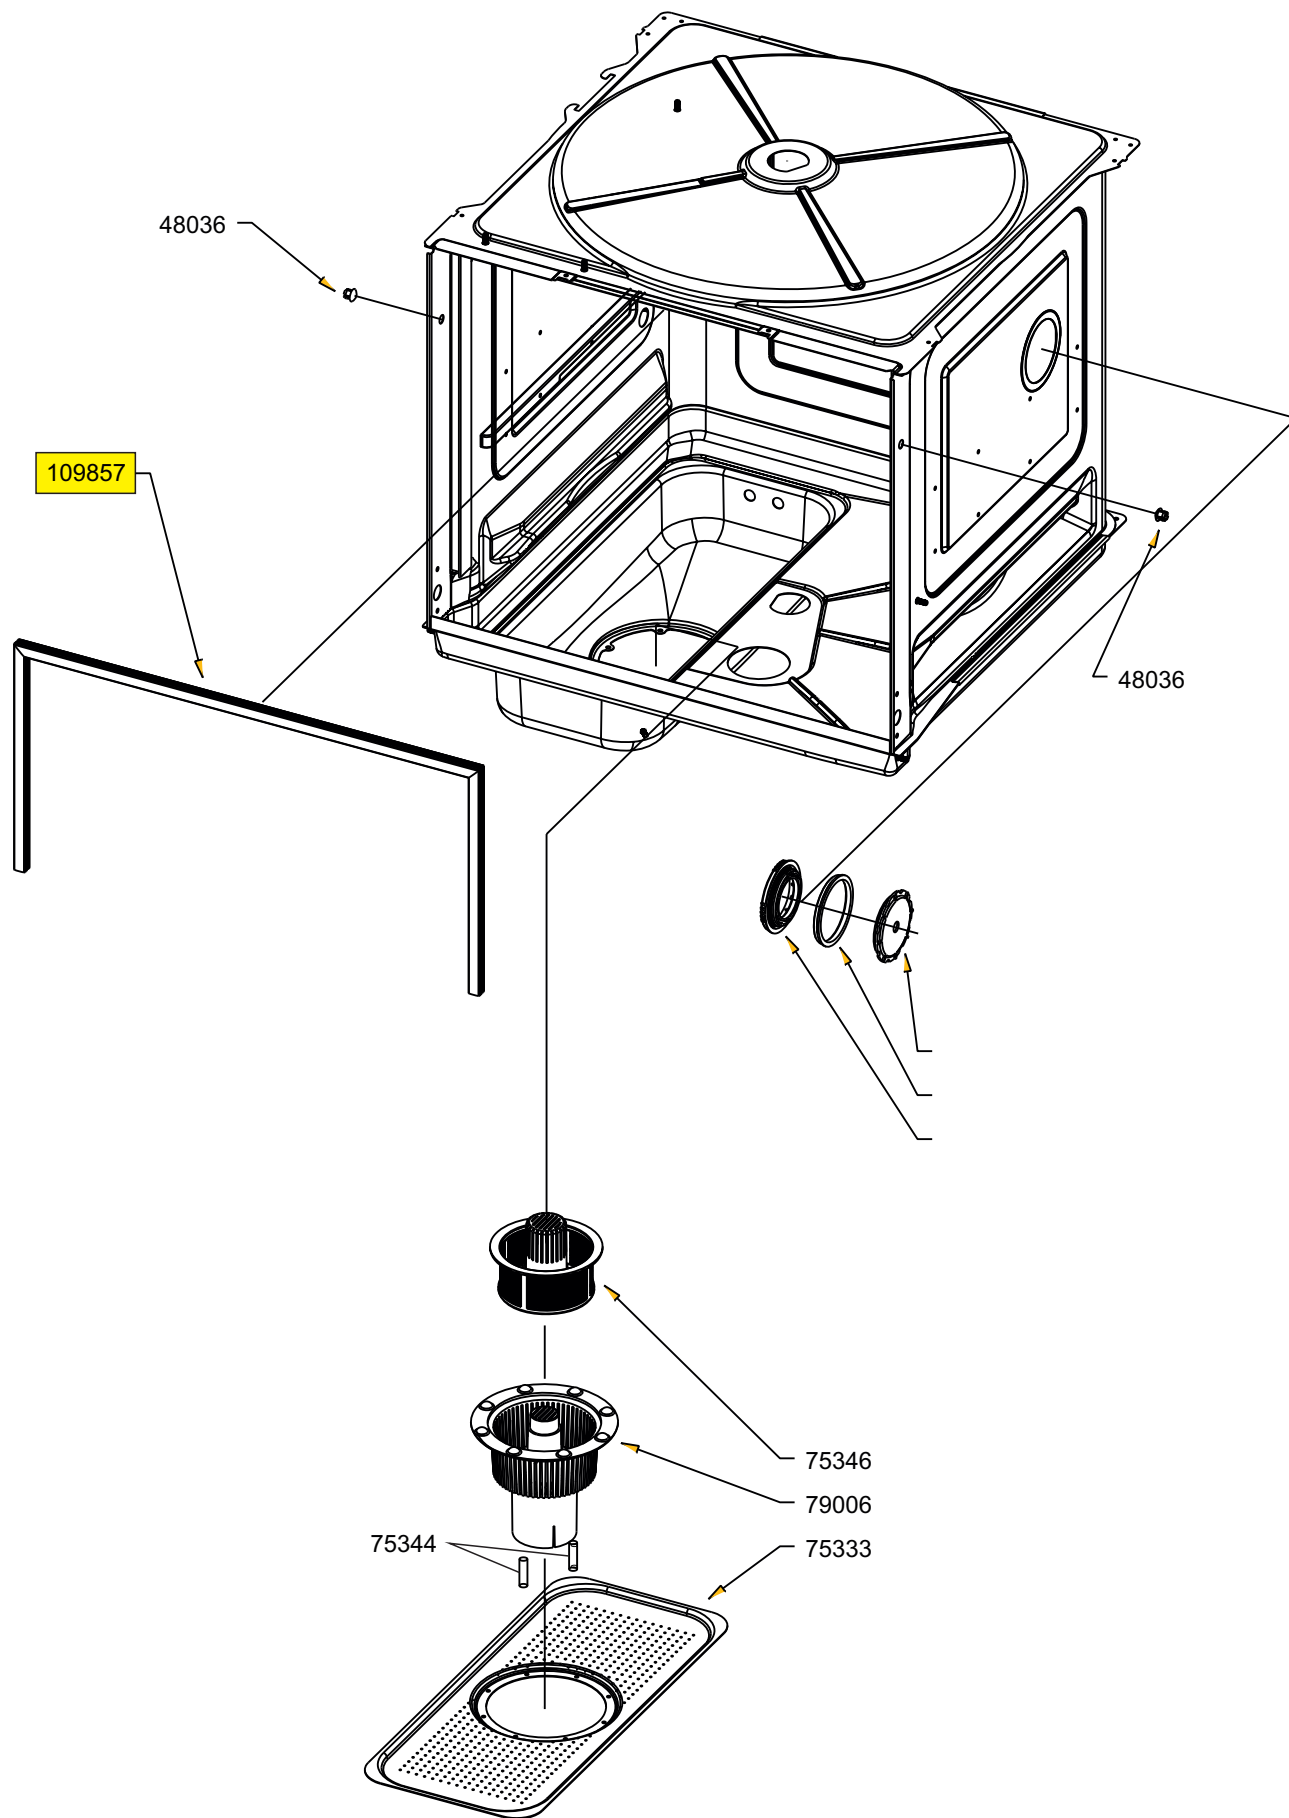

MODELLO - MODEL
KBS-GL3560

CODICE - ART.NO.
243059 - C

DATA - DATE
30.08.2017

it.	en.	fr.
vas.	tank	cuvé
sic.	safety	sécurité
bol.	boiler	boiler

LA RIPRODUZIONE O LA CESSIONE DEL PRESENTE
 DISEGNO DEVONO ESSERE AUTORIZZATE DALLA
 "SMEG" SPA
 ANY REPRODUCTION OR TRANSFER OF THE
 PRESENT DRAWING MUST BE AUTHORIZED BY
 "SMEG" SPA

MODELLO - MODEL

KBS-GL3560

CODICE - ART.NO.

243059 - D

DATA - DATE

30.08.2017

FORM. A4

FORM. A4

MODELLO - MODEL

KBS-GL3560

CODICE - ART.NO.

243059 - F

DATA - DATE

30.08.2017

FORM. A4

LA RIPRODUZIONE O LA CESSIONE DEL PRESENTE
 DISEGNO DEVONO ESSERE AUTORIZZATE DALLA
 "SMEG" SPA
 ANY REPRODUCTION OR TRANSFER OF THE
 PRESENT DRAWING MUST BE AUTHORIZED BY
 "SMEG" SPA

MODELLO - MODEL
KBS-GL3560

CODICE - ART.NO.
243059 - H

DATA - DATE
30.08.2017

110901

93412

TUBI/HOSE/TUYAU/SCHLAUCH

TYPE	CODE	N.POS.	Qt./Mt.
Gw	758975183	111580	5
Nt	758975181	111513	5
B	758975033	109144	5
Nd	758975036	109178	5
Np	758975035	109177	5
Wt	758975034	109176	5
Az	758975317	114953	5
Rs	758975318	114954	5