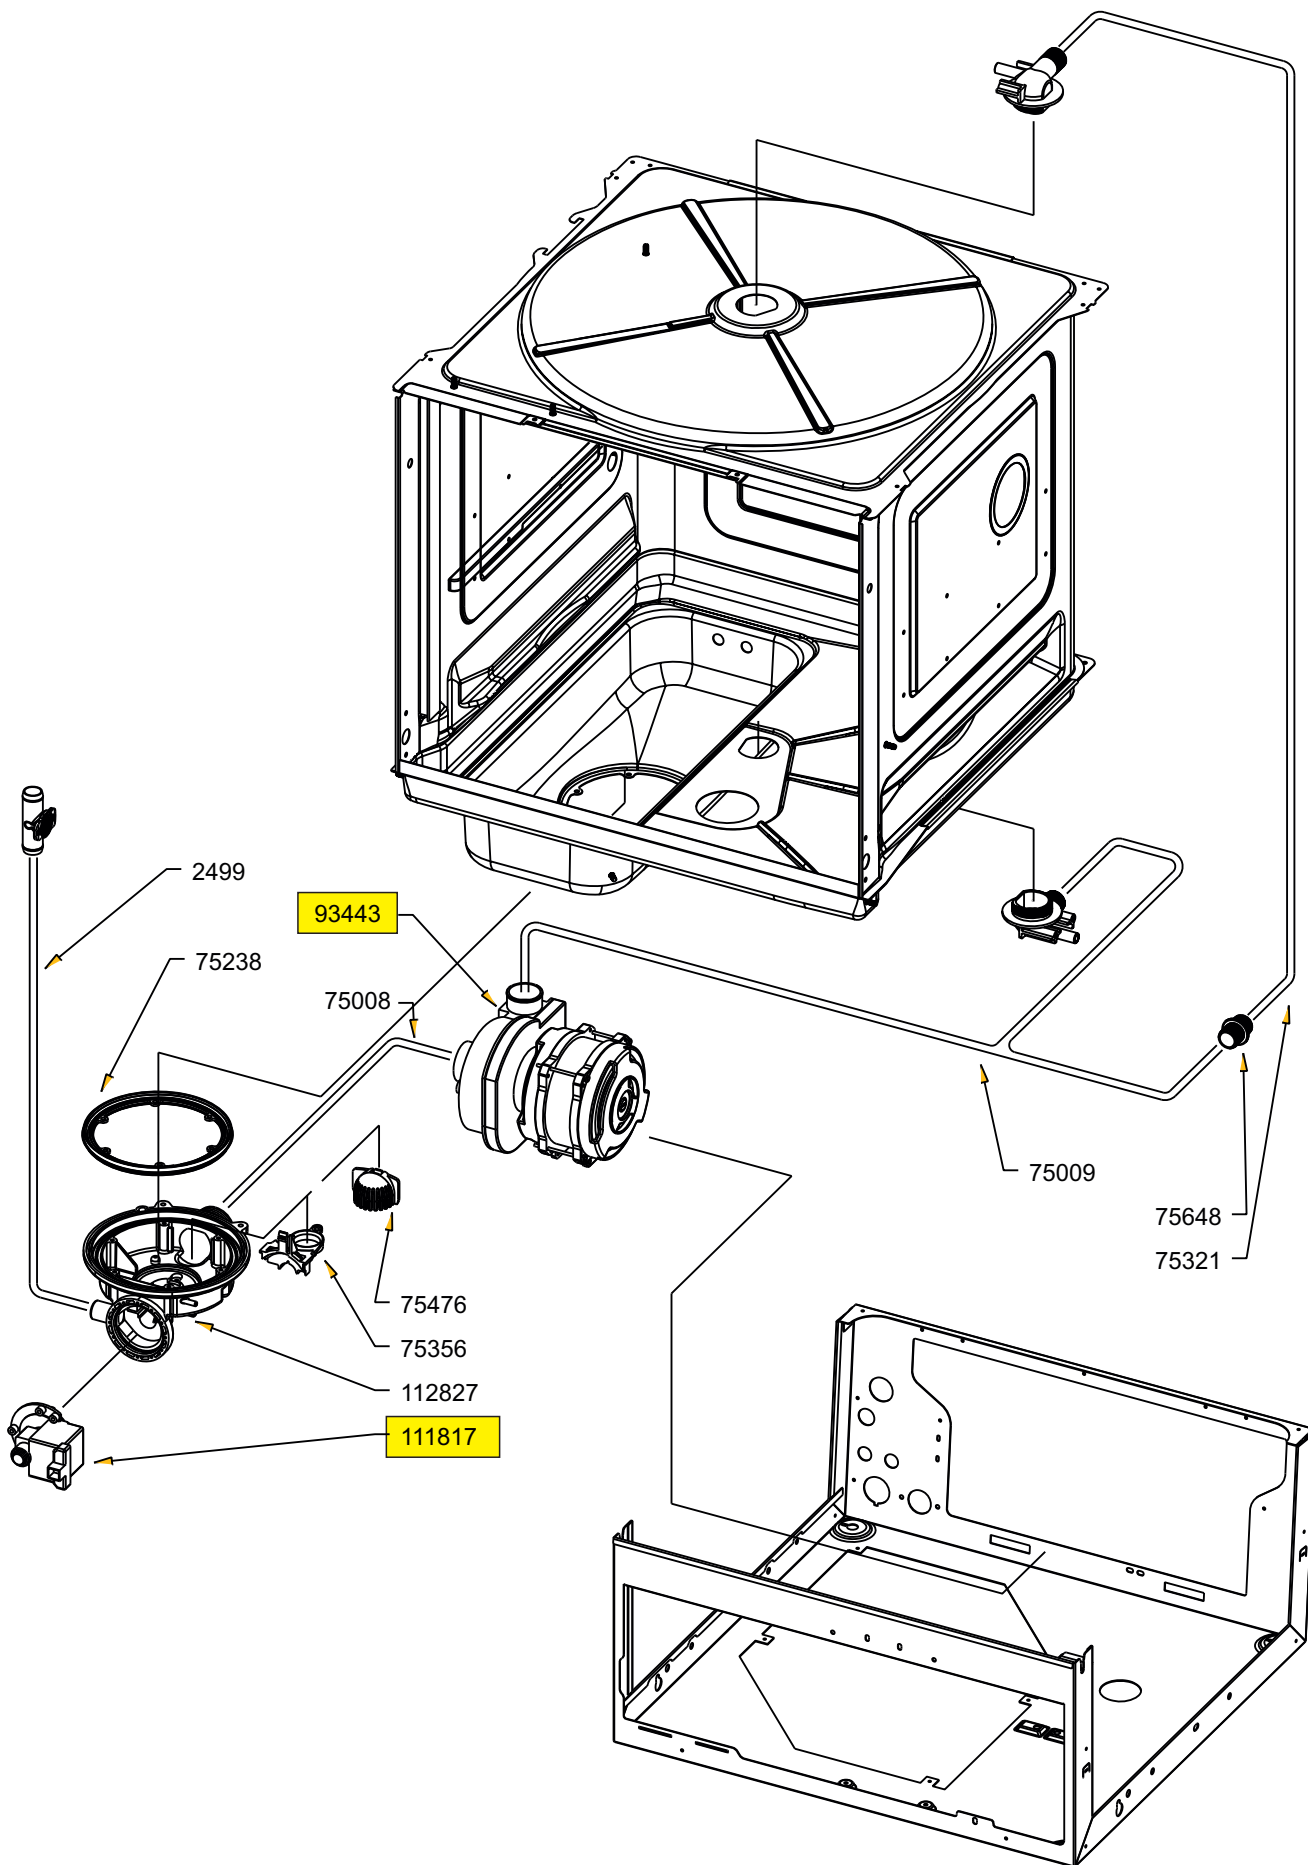

LA RIPRODUZIONE O LA CESSIONE DEL PRESENTE
DISEGNO DEVONO ESSERE AUTORIZZATE DALLA
"SMEG" SPA
ANY REPRODUCTION OR TRANSFER OF THE
PRESENT DRAWING MUST BE AUTHORIZED BY
"SMEG" SPA

MODELLO - MODEL

KBS-GL3560

CODICE - ART.NO.

243059 - F

DATA - DATE

30.08.2017

FORM. A4