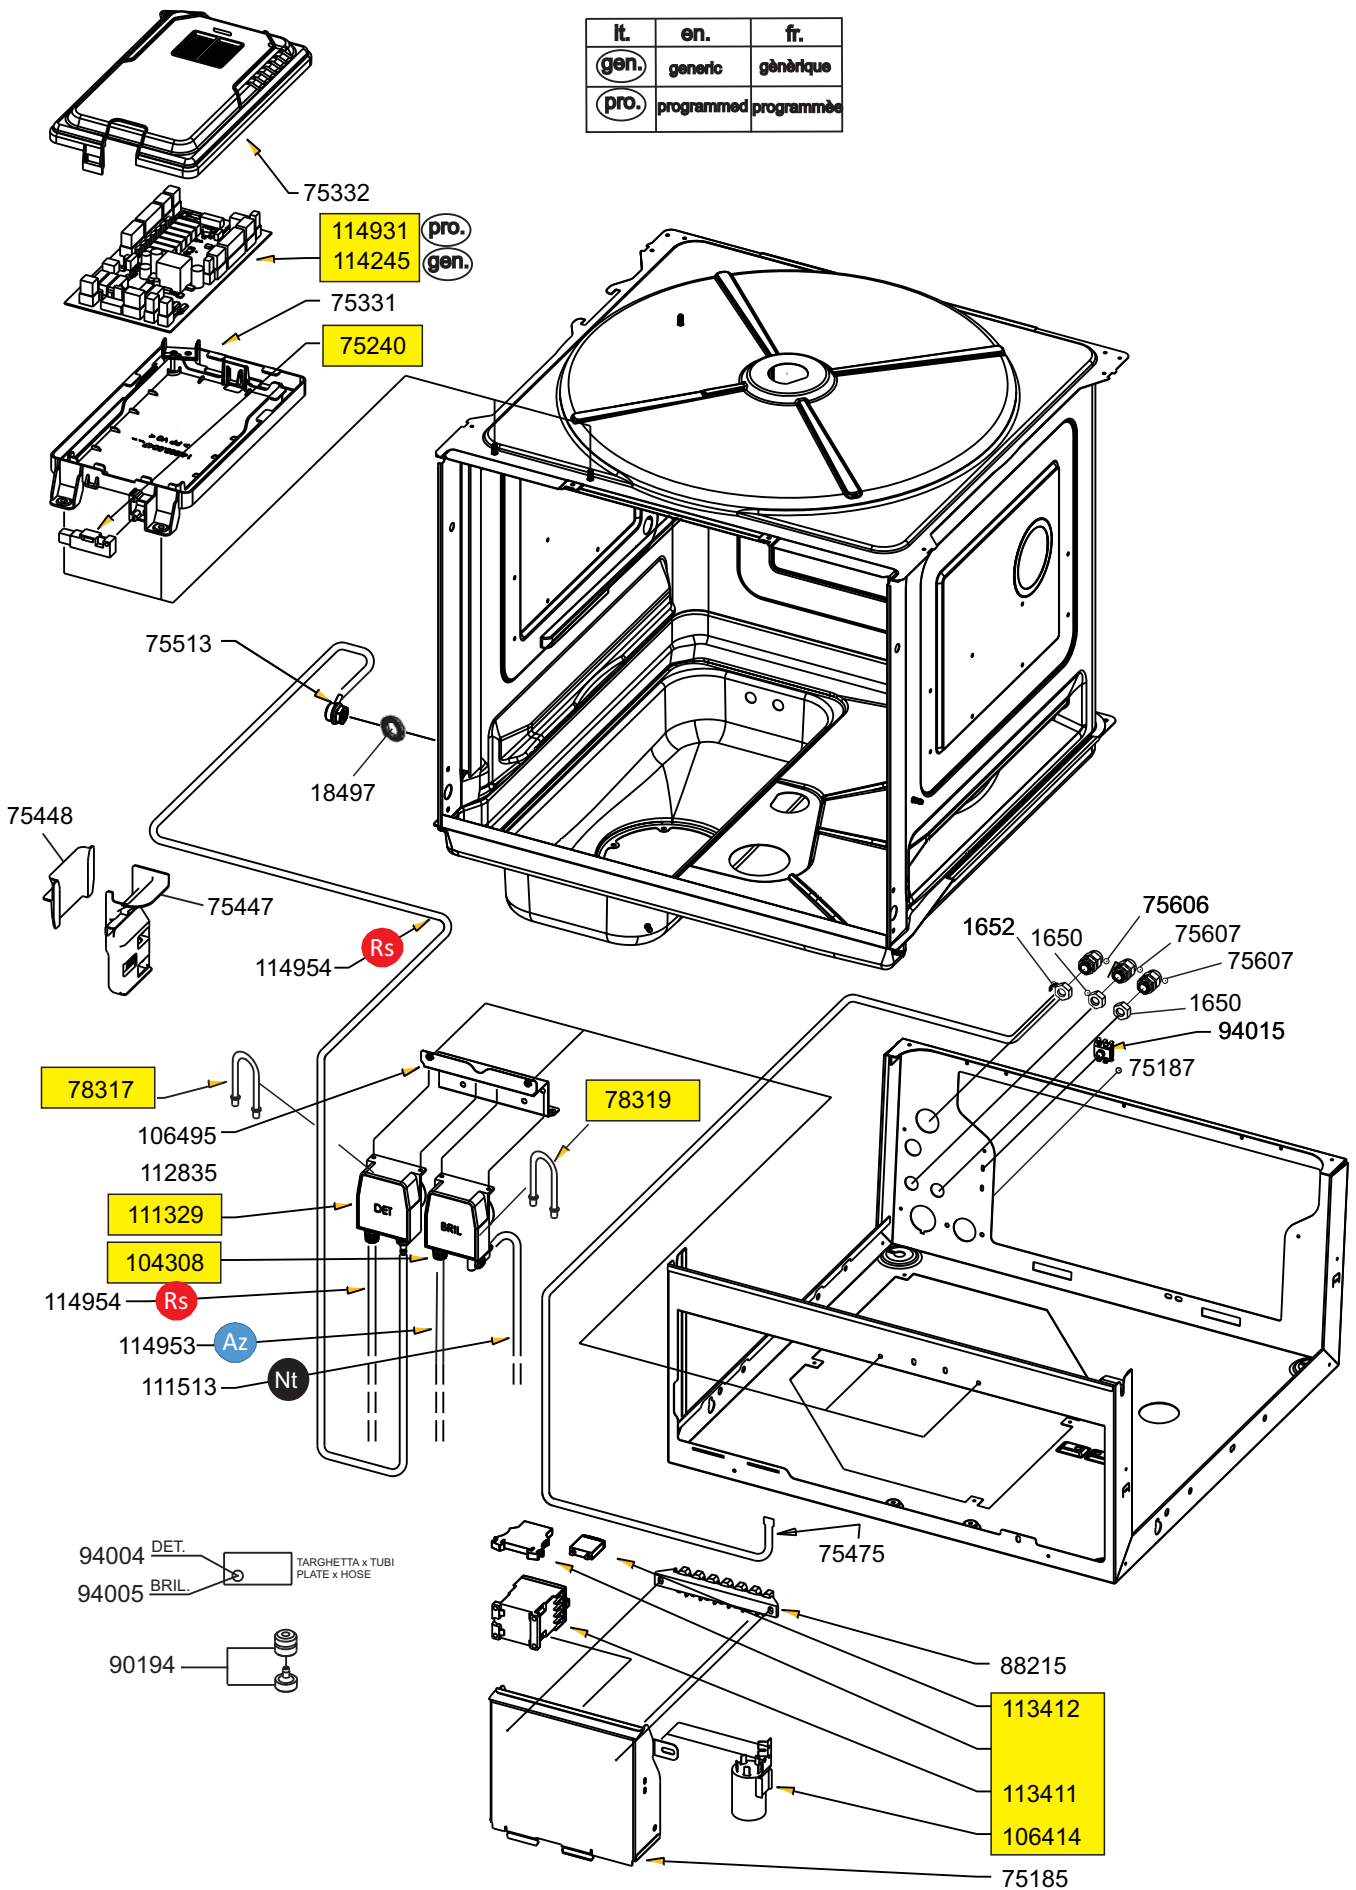

it.	en.	fr.
(gen.)	generic	générique
(pro.)	programmed	programmée

LA RIPRODUZIONE O LA CESSIONE DEL PRESENTE DISEGNO DEVONO ESSERE AUTORIZZATE DALLA "SMEG" SPA
ANY REPRODUCTION OR TRANSFER OF THE PRESENT DRAWING MUST BE AUTHORIZED BY "SMEG" SPA

MODELLO - MODEL
KBS-GL3560

CODICE - ART.NO.
243059 - C

DATA - DATE
30.08.2017