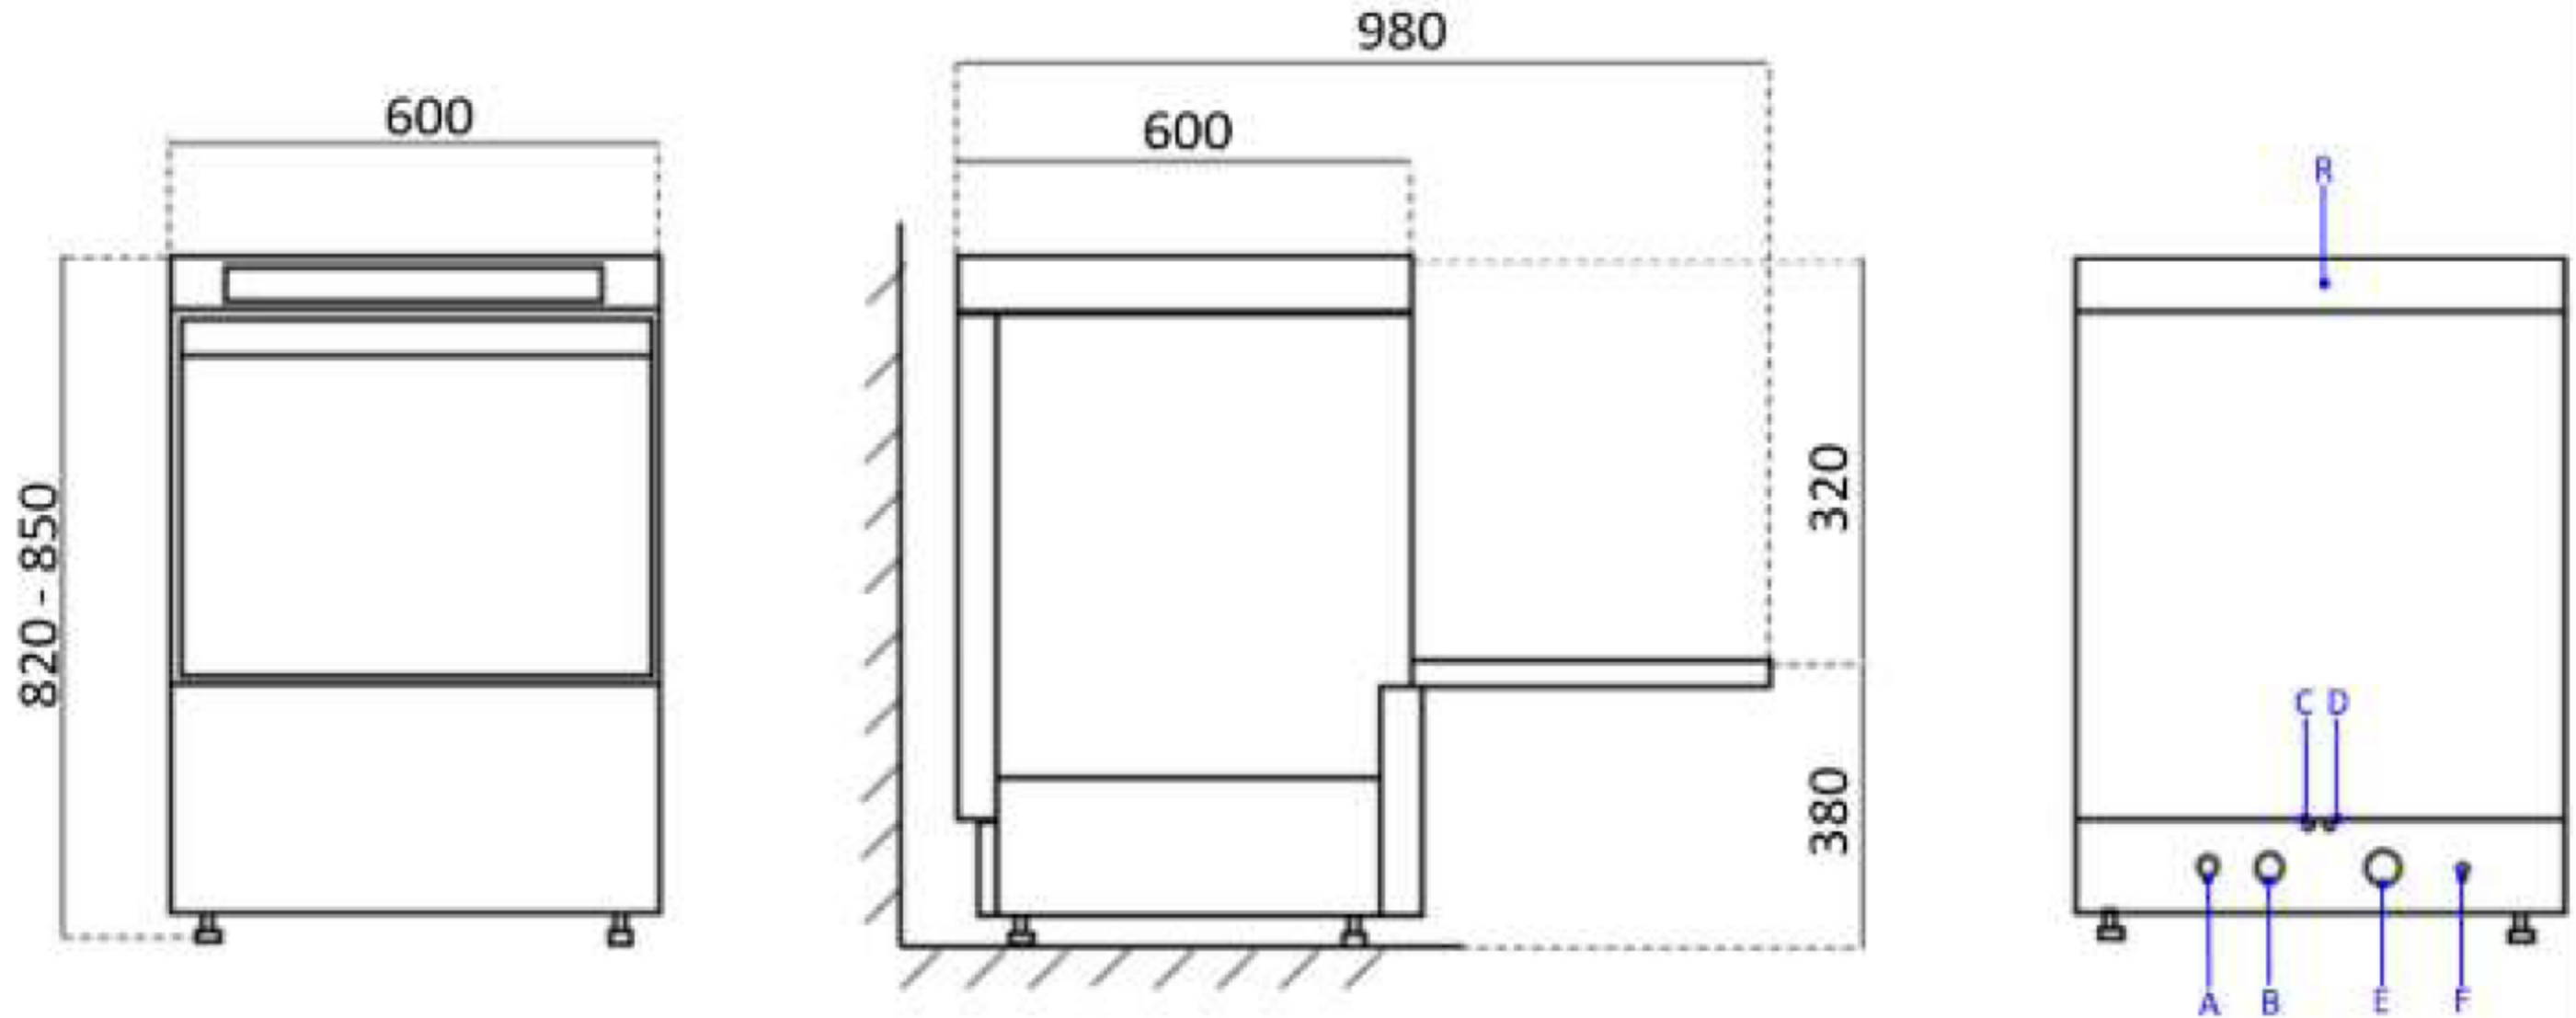

Geschirrspülmaschine Easy 500 AP / Easy 501 AP

A	B	C	D	E	F	R
Kabelschlauch	Wasseranschluß	Klarspülmittel einlass	Spülmittel einlass	Schlauch Wasserauslauf	Potentialausgleich	Anschlußleiste