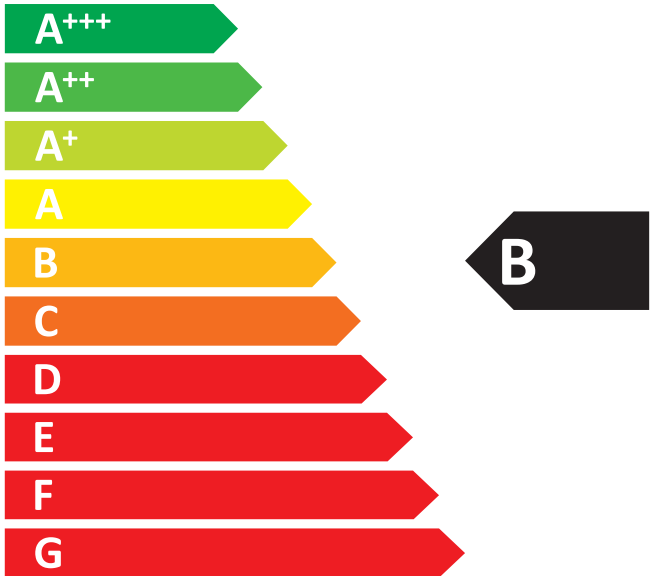

ENERG
енергия · ενεργεια

SAMAREF

EX 700 P FS

ENERGIA · ЕНЕРГИЯ · ΕΝΕΡΓΕΙΑ
ENERGIJA · ENERGY · ENERGIE
ENERGI

493
kWh/annum

487 L

- L

5

40°C-40%

2015/1094-IV