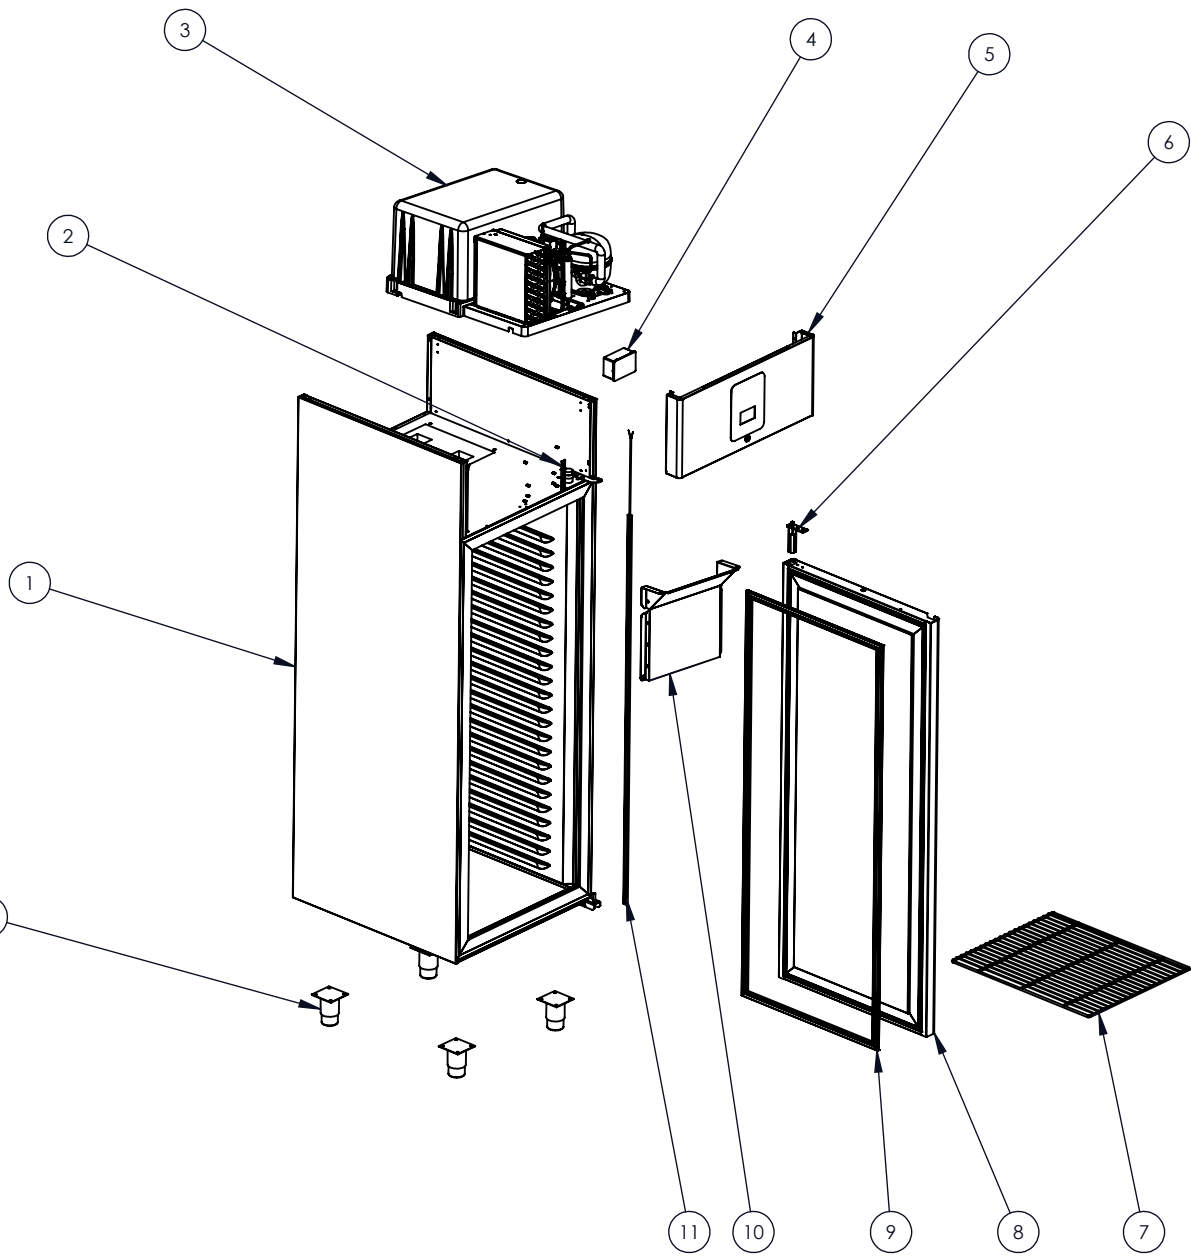

# EXPLOSIONSZEICHNUNG

KBS Gastrotechnik GmbH – Schoßbergstraße 26 – 65201 Wiesbaden

Num. articolo	Num. parte	Quantità
4	2200000166 SCOCCA SCHIU. 700 MONO IMBUTITO	1
2	7100001310 CAVO RISCALDATO 230V 36W	1
3	5110000109 UNITA' BLOCK 700 BT -15-22 (R290) Sbrin.Gas Caldo Vent.Elet.(SEL007PE01)	1
4	5100000201 TERM EVCO EVJ205N DIS. BIANCO SOTTOVETRO (JUMBO)(5 relè HC)	1
5	5700222302 CRUSC. ARM. PREM. EX. 700 JUMBO	1
6	5200000043 CERN MOLLA ZAMA S-FERMO PERNO LUNGO (DB474G)	1
7	7310000402 GRIGLIA 530X650 PLAST. S-ALZ. 700/1400	3
8	2200000192 PORTA SCHIU PREMIUM	1
9	5170001201 GUARNIZ POR ARMADIO AR 700-1400 ILPEA profilo rev.1413	1
10	5700210801 CONV. PREMIUM 700 MONO INCLINAZIONE H.80	1
11	5100000315 BARRA LED BIANCO L.1503 6000K RA90 8MM 24Vdc 500lm/m 5W/m 25mm/cut	2
12	5150000097 PIEDI REG 2" A304 C/P 90x90x2 H110 mm	4

**NOME DISEGNO**  
EX 700 P BT

<b>CODICE:</b>		PESO 6180834.39 gr.	TATTAMENTO SUPERFICIALE	COLORE	FINITURA SUPERFICIALE	PROIEZIONE EUROPEA
SCALA 1:10	FORMATO FOLGIO A3 297mm*420mm	DISEGNATORE G. MARCELLI	DATA CREAZIONE 15/09/2022 15:26:26	DATA ULTIMA MODIFICA 18/12/2024 14:28:31	APPROVAZIONE G. MARCELLI	SMUSSI NON QUOTATI 1 X 45°
DISEGNO DI PROPRIETA' DELLA DITTA SAMAREF SRL. OGNI RIPRODUZIONE TOTALE O PARZIALE SE NON AUTORIZZATA SARA' TUTELATA A NORMA DI LEGGE. NON RILEVARE QUOTE DAL GRAFICO. NON APPORTARE MODIFICHE SENZA AUTORIZZAZIONE SCRITTA DA PARTE DELL'UFFICIO PROGETTAZIONE. NON INTERPRETARE: IN CASO DI DUBBI CHIEDETE.						