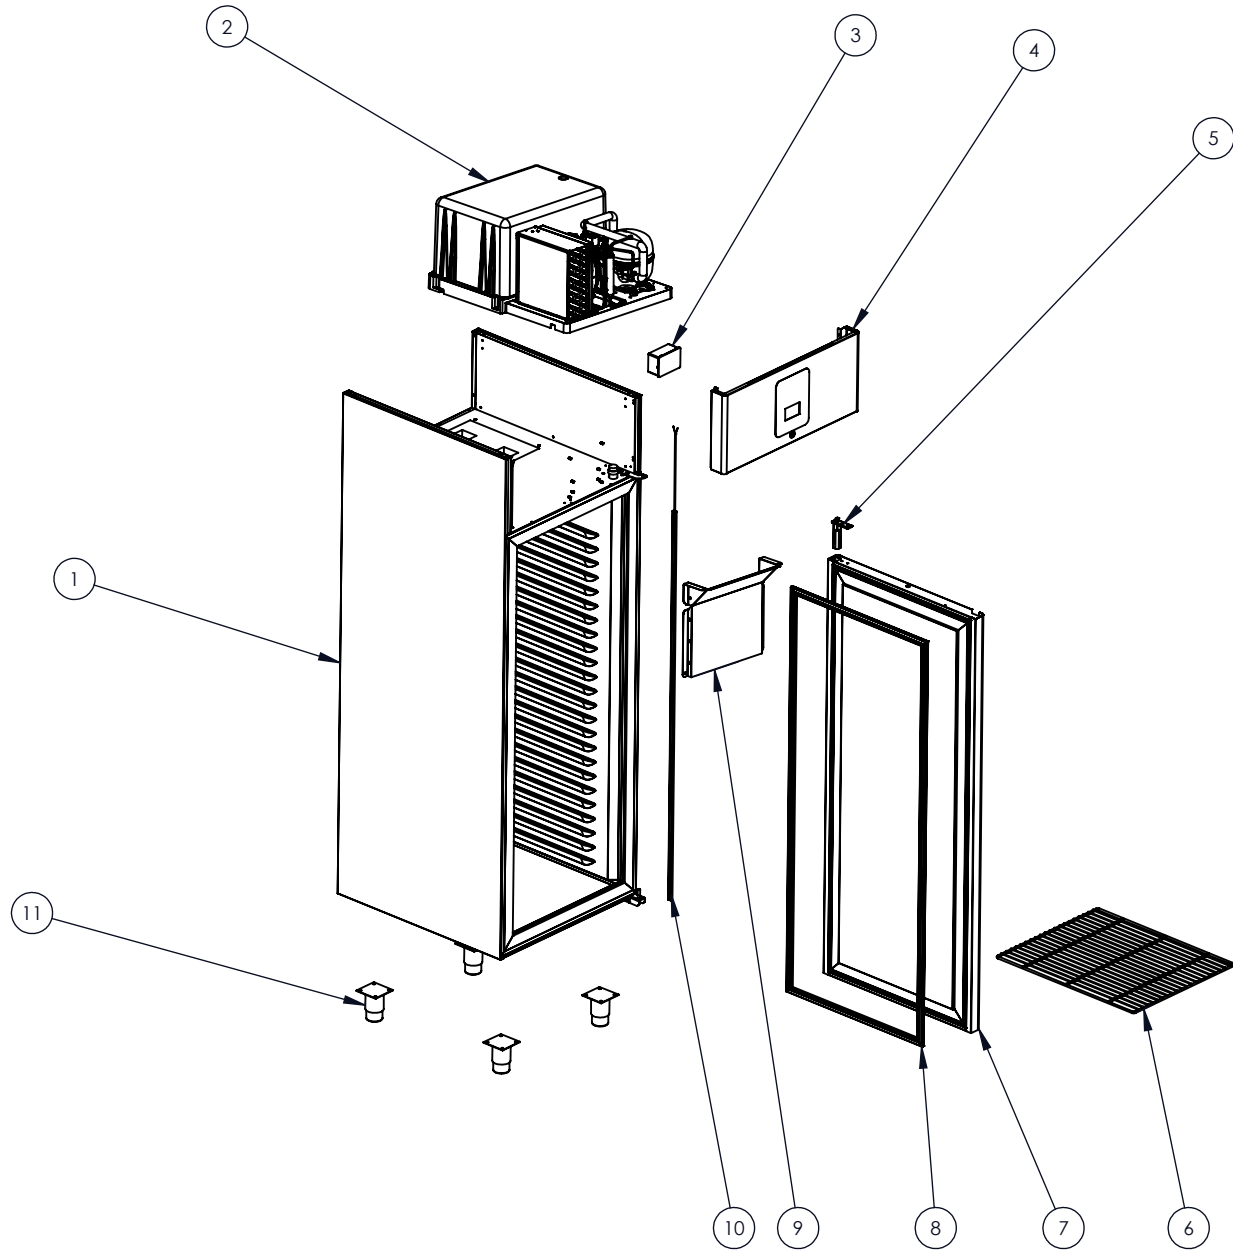

EXPLOSIONSZEICHNUNG

KBS Gastrotechnik GmbH – Schoßbergstraße 26 – 65201 Wiesbaden

Num. articolo	Num. parte	Quantità
1	2200000166 SCOCCA SCHIU. 700 MONO IMBUTITO	1
2	5110000129 UNITA' BLOCK SE 700 TN -2+8 (SEH007PE21) (R290) (Energy Saving)	1
3	5100000201 TERM EVCO EVJ205N DIS. BIANCO SOTTOVETRO (JUMBO)(5 relè HC)	1
4	5700222302 CRUSC. ARM. PREM. EX. 700 JUMBO	1
5	5200000043 CERN MOLLA ZAMA S-FERMO PERNO LUNGO (DB474G)	1
6	7310000402 GRIGLIA 530X650 PLAST. S-ALZ. 700/1400	3
7	2200000192 PORTA SCHIU PREMIUM	1
8	5170001201 GUARNIZ POR ARMADIO AR 700-1400 ILPEA profilo rev.1413	1
9	5700239002 CONVOGLIATORE EXPRESS 700 LT TN R290 fianchi imbutfiti	1
10	5100000315 BARRA LED BIANCO L.1503 6000K RA90 8MM 24Vdc 500lm/m 5W/m 25mm/cut	2
11	5150000097 PIEDI REG 2" A304 C/P 90x90x2 H110 mm	4

Logo: samaref cool instinct
 VIA E.Natali, 09 - 60044 FABRIANO (AN)
 TEL. 0732-5452 - WWW.samaref.it

NOME DISEGNO
 EX 700 P TN

CODICE: PESO 6180834.39 gr. TRATTAMENTO SUPERFICIALE COLORE FINITURA SUPERFICIALE PROIEZIONE EUROPEA