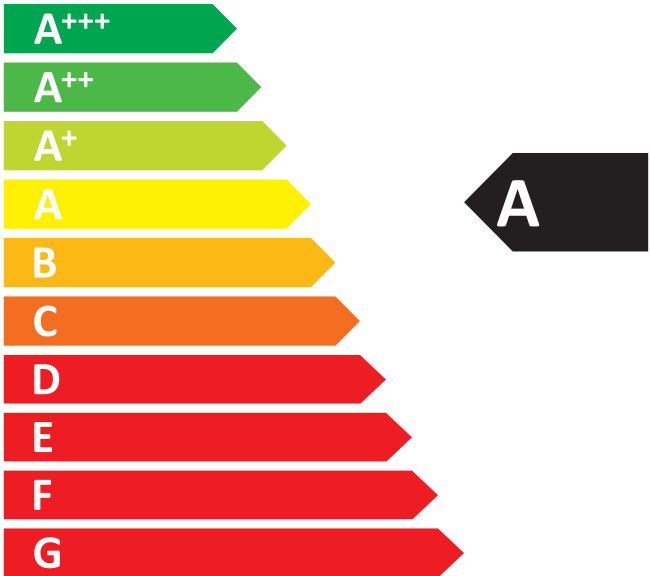

ENERG
енергия · ενεργεια

BN26WC021210

Friulinox

278

ENERGIA · ЕНЕРГИЯ · ΕΝΕΡΓΕΙΑ
ENERGIJA · ENERGY · ENERGIE
ENERGI

638
kWh/annum

372 L

0 L

5
40°C-40%

2015/1094-IV