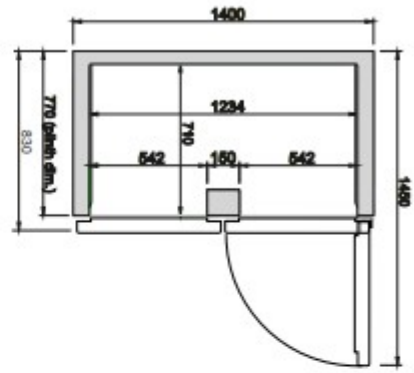

**Maintenance:**  
Need to be opened in case of maintenance.  
Keep this area clear!

**Remote unit (ARP., AFP., APP.):**  
- suction Ø8 mm  
- liquid Ø6 mm (Ø8 mm Co.)

 4 mt	Power cable position & length / Position und Länge des Speisekabels / Posizione e lunghezza cavo alim.		Drainage pipe / Ablaufrohr / Tubo scarico
	Refrigerant tubes / Kälteleitungen / Tubi refrigerante		Electrical components position / Position der elektrischen Komponente