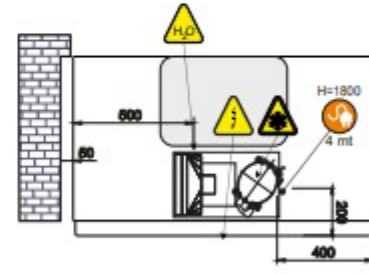

**Maintenance:**  
Need to be opened in case of maintenance.  
Keep this area clear!

**Remote unit (ARP., AFP., APP.):**  
- suction Ø8 mm  
- liquid Ø6 mm (Ø8 mm Co.)

 4 mt	Power cable position & length / Position und Länge des Speisekabels / Posizione e lunghezza cavo alim.		Drainage pipe / Ablaufrohr / Tubo scarico
	Refrigerant tubes / Kälteleitungen / Tubi refrigerante		Electrical components position / Position der elektrischen Komponente