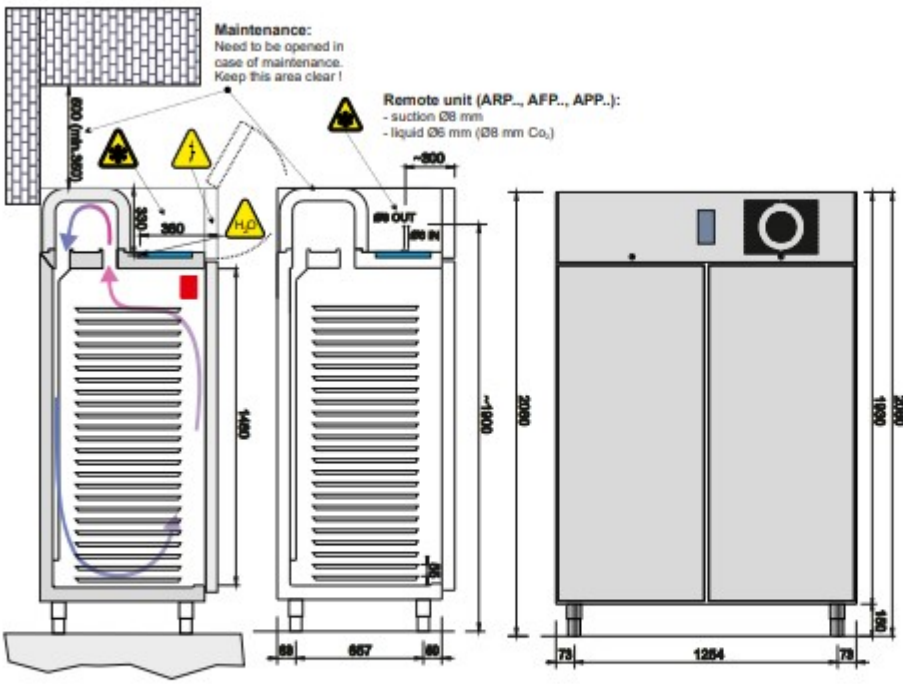

**Maintenance:**  
Need to be opened in case of maintenance.  
Keep this area clear!

**Remote unit (ARP., AFP., APP.):**  
- suction Ø8 mm  
- liquid Ø6 mm (Ø8 mm Co.)

 4 mt	Power cable position & length / Position und Länge des Speisekabels / Posizione e lunghezza cavo alim.		Drainage pipe / Ablaufrohr / Tubo scarico
	Refrigerant tubes / Kälteleitungen / Tubi refrigerante		Electrical components position / Position der elektrischen Komponente