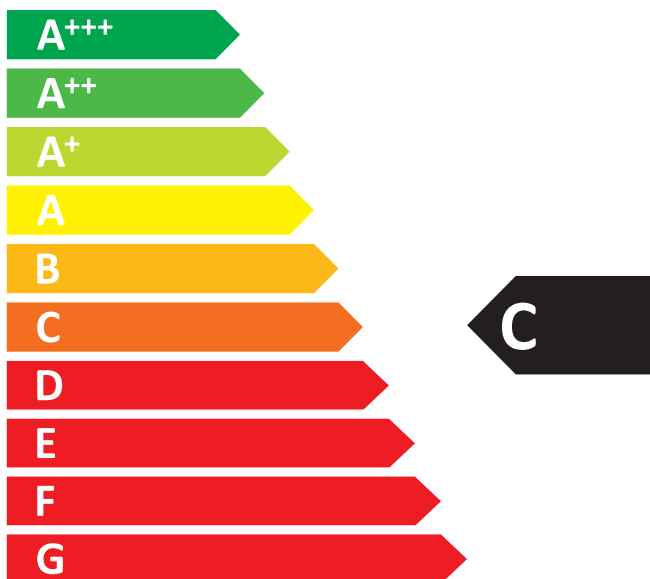

ENERG
енергия · ενεργεια

Friulinox

BN20SC120235

ENERGIA · ЕНЕРГИЯ · ΕΝΕΡΓΕΙΑ
ENERGIJA · ENERGY · ENERGIE
ENERGI

1880
kWh/annum

- L

466 L

5
40°C-40%