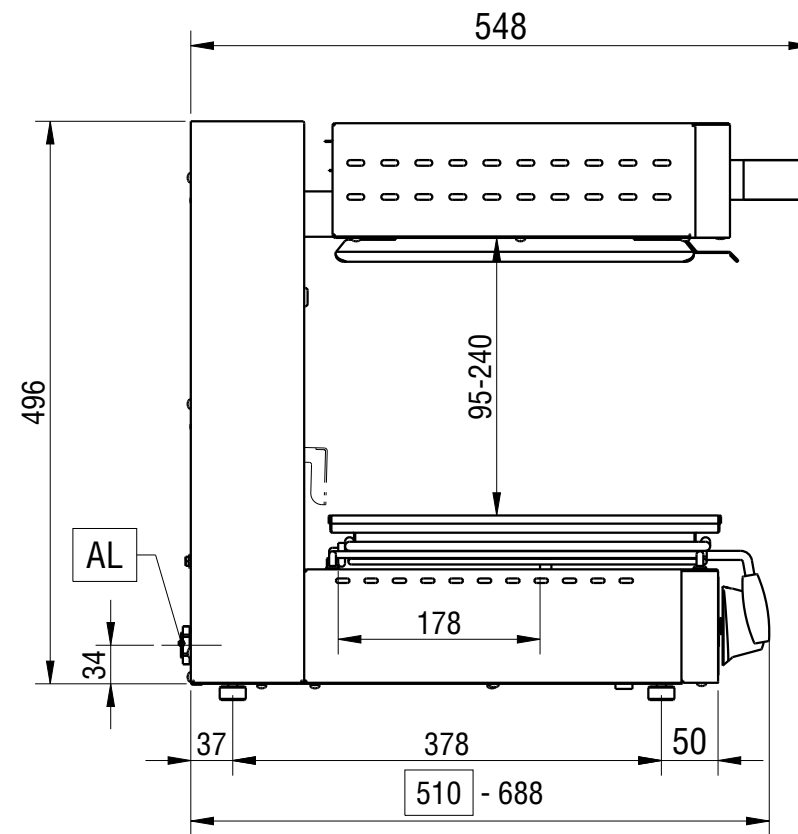

Schema di foratura parete in calcestruzzo per fissaggio staffe
 Diagram for drilling cement walls for the fastening of brackets
 Schema für Betonwandbohrungen zur Befestigung der Wandhalterungen
 Schéma de perçage de la paroi en béton pour fixer les étriers
 Esquema de perforacion de la pared de hormigón para fijación soportes

AL Entrata cavo elettrico | Power supply cable inlet | Netzkabeleingang | Entree cable électrique | Entrada cable electrico.
 AL2 Alternativo | Alternative | Alternative | Alternative | Alternativa