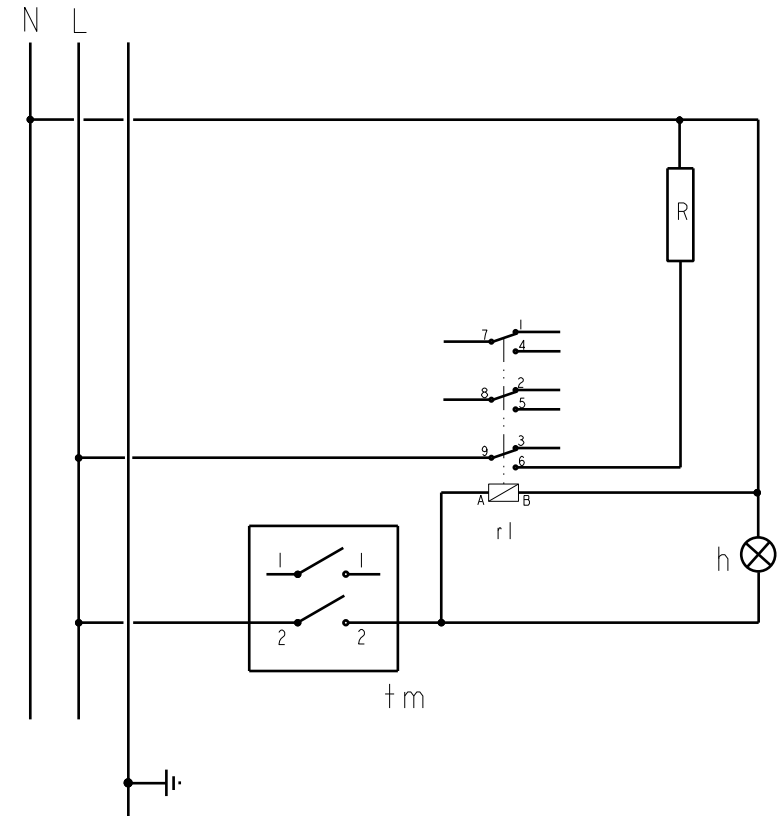

R	Resistenza elettrica	Heating element
h	Lampada presenza tensione	Tension Signal Lamp
m	Morsettiera	Main Terminal Block
tm	Timer	Timer
rl	Relè	Relay

5410.267.00
 Schema elettrico - Wiring diagram
 QSEFI - 230V~