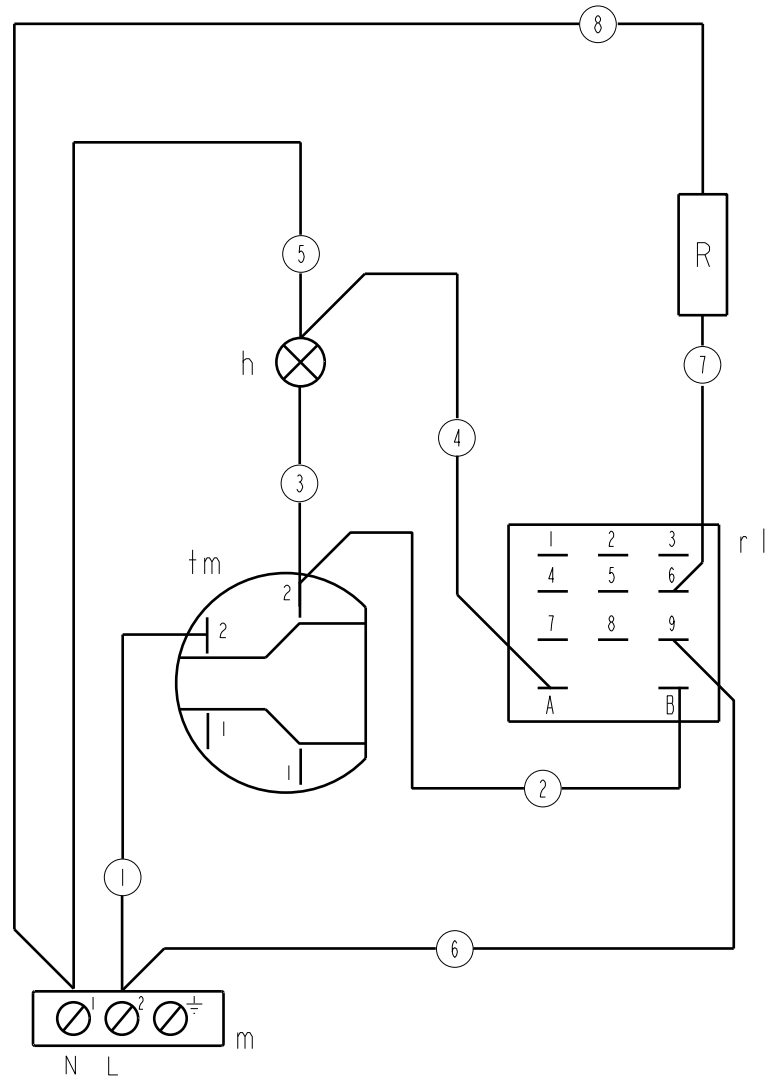

R	Resistenza elettrica	Heating element
h	Lampada presenza tensione	Tension Signal Lamp
m	Morsettiera	Main Terminal Block
tm	Timer	Timer
rl	Relè	Relay

5410.267.00
 Schema elettrico - Wiring diagram
 QSEFI - 230V~