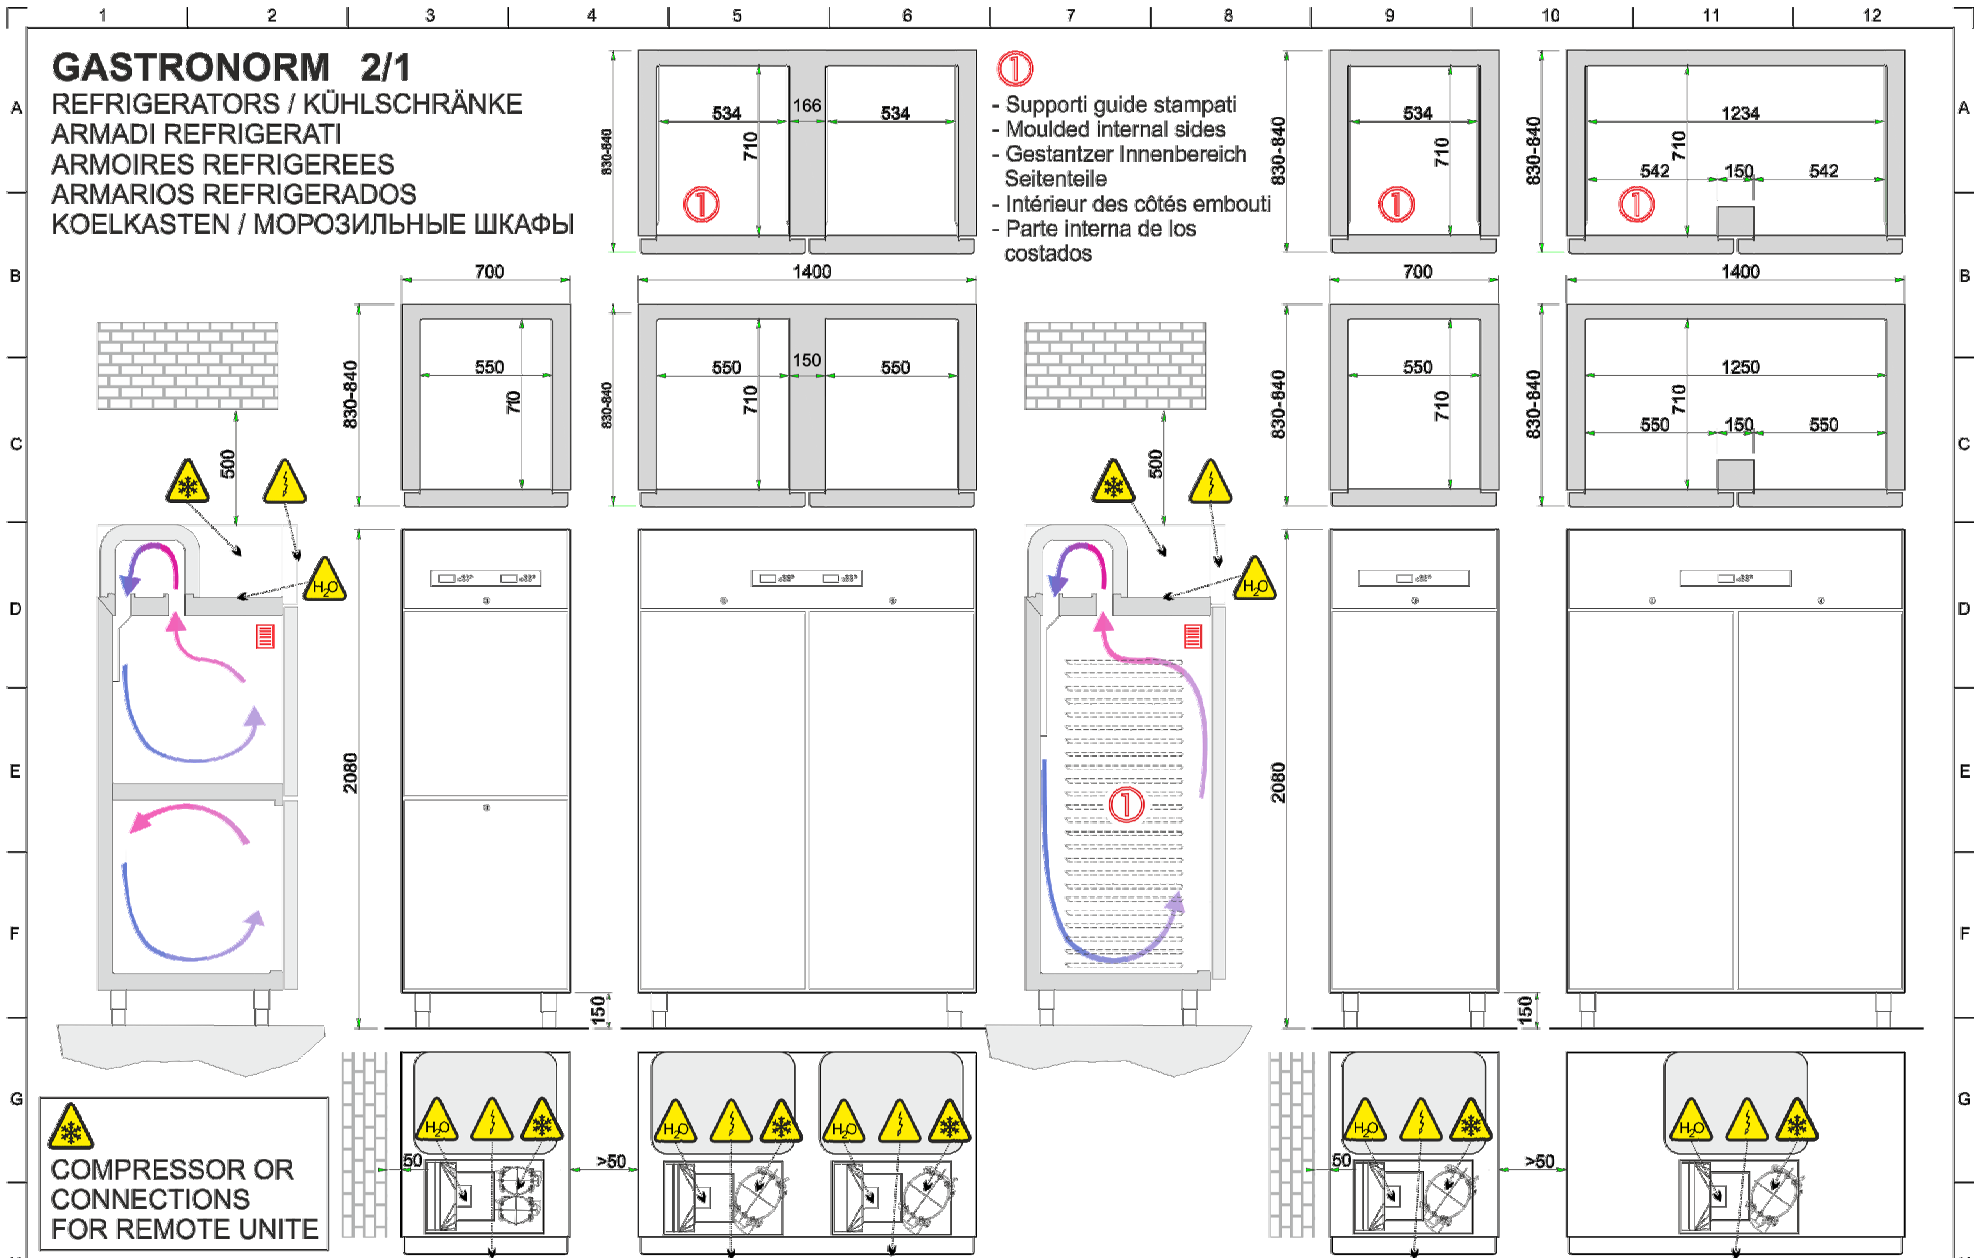

GASTRONORM 2/1

REFRIGERATORS / KÜHLSCHRÄNKE
 ARMADI REFRIGERATI
 ARMOIRES REFRIGEREES
 ARMARIOS REFRIGERADOS
 KOELKASTEN / МОРОЗИЛЬНЫЕ ШКАФЫ

- ① - Supporti guide stampati
- Moulded internal sides
- Gestanzter Innenbereich
- Seitenteile
- Intérieur des côtés embouti
- Parte interna de los costados

COMPRESSOR OR CONNECTIONS FOR REMOTE UNITE

a	Aggiunto dimensionale HP	08/08/2017	Ro Fo	DATA	14/02/2011	DIMENSIONS / ABMESSUNGEN / DIMENSIONI / DIMENSIONS DIMENSIONES / AFMETINGEN / РАЗМЕРЫ	6TDS0002	a
				DISEG.	Ro Fo			
				VISTO	Ro Fo			
REV.	MODIFICA	DATA	APPR	THIS DRAWING IS THE PROPERTY OF ALI S.p.a. IT MUST NOT BE DISCLOSED, COPIED OR USED FOR PRODUCTION WITHOUT THEIR WRITTEN AUTHORISATION				