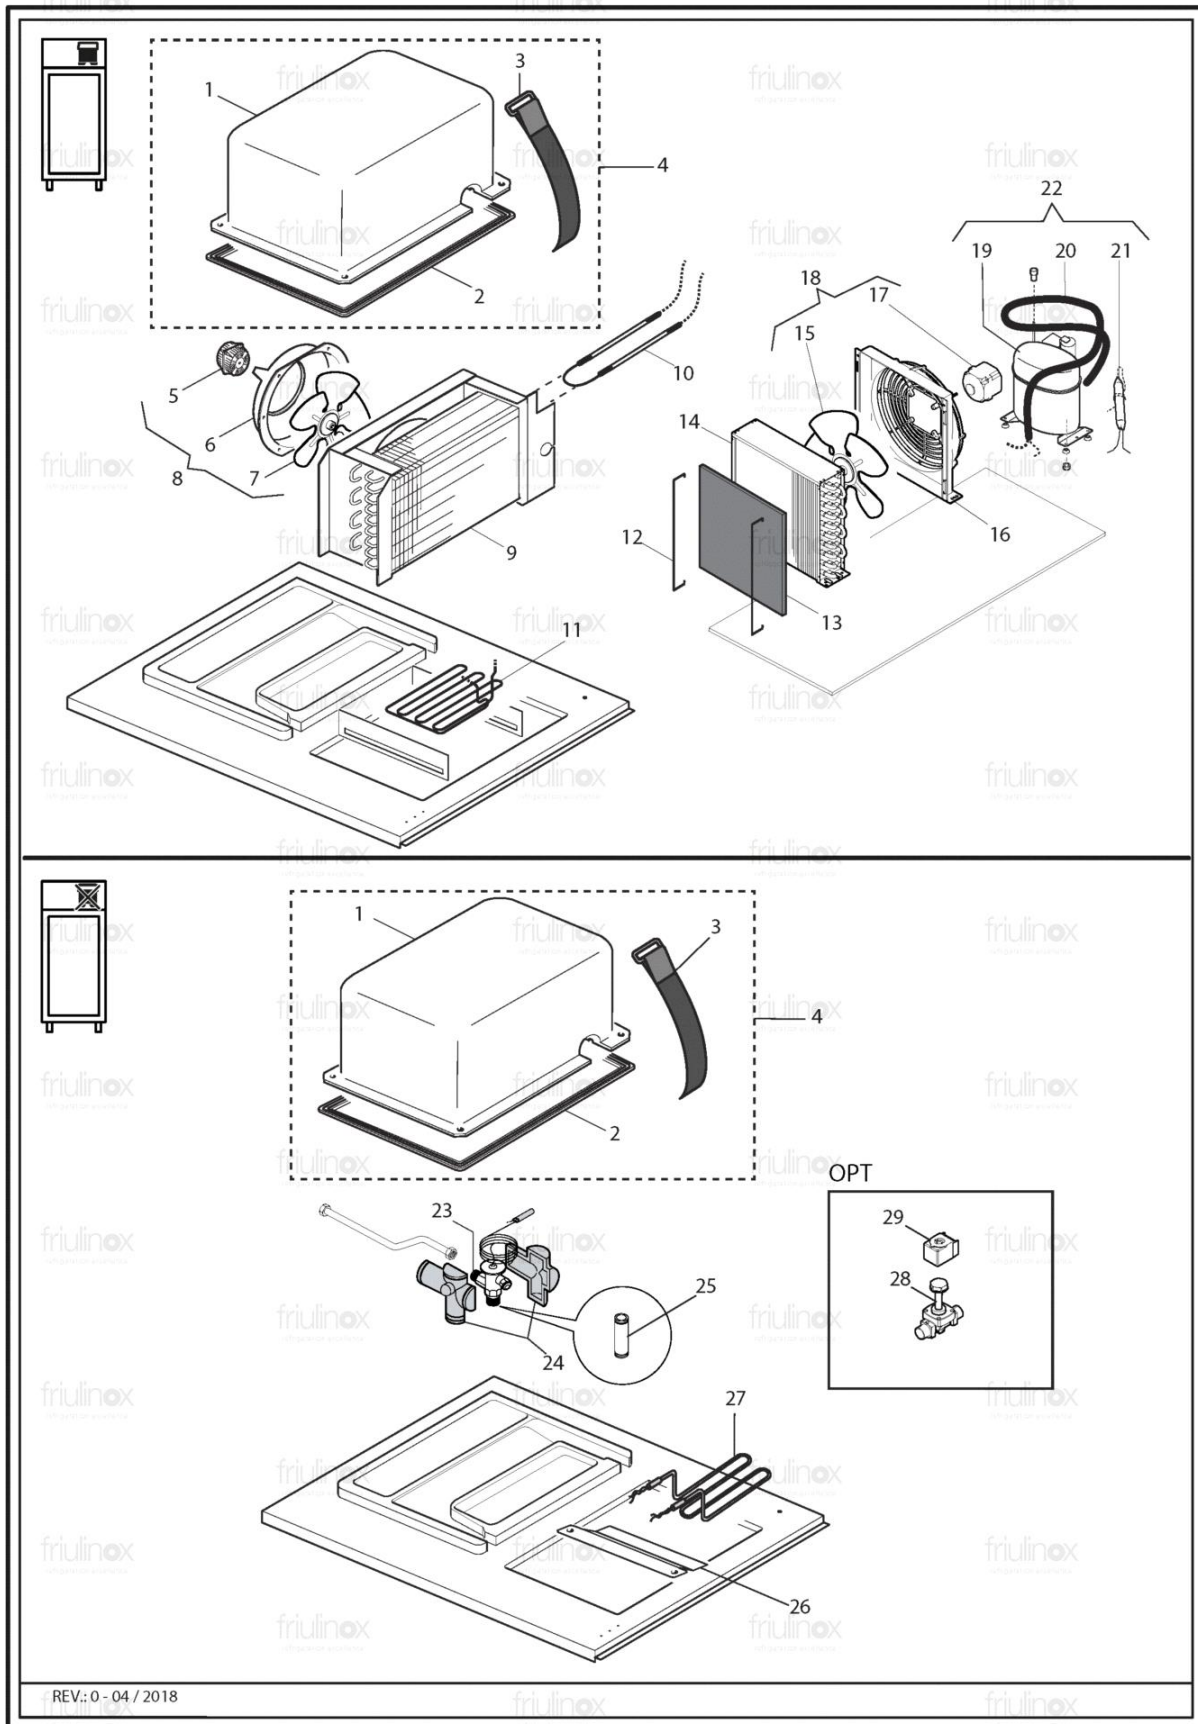

Pos	Art.- Nr.	Bezeichnung
1	BN14250150	HAUBE [R]
10	BN16668601	ABTAUHEIZELEMENT [R] 2X130W 230V
11	BN14920707019	ROHR [R]
12	BN1458130	MOLLA FISSA FILTRO CONDENSATORE A FILO
13	BN140407	LUFTFILTER [R]
14	BN141622800050	KONDENSATOR [R]
15	BN1495230028	LÄCFERRAD [R]
16	BN1417005	PLASTIKVERFLUESSIGERFOERDER [R] VERFLUESSIGER
17	BN1648003608	MOTOR [R] 7W
18	BN2193260	KIT VENT COND 70 TNN R134a
19	BN14156511120	COMPR. EMBRACO EMC 3119U 230/1/50 R290
2	BN14410760	DICHTUNG [R] HAUBE PR C1015
20	BN1480077050	SCAMBIATORE SUT 70 TN-TNN 0.91X2000
21	BN14354130	Assieme filtro 15 Gr. LLP 70 SUT35
22	BN2193630	KIT COMPR 70 TNN R290
3	BN1629100	RIEMEN [R]
4	BN2193240	KIT CAMPANA EVAPORATORE TNN
5	BN1648003608	MOTOR [R] 7W
6	BN1648010014	HALTERUNG [R] LÄCFER
7	BN1495200029	LÄCFERRAD [R]
8	BN2193250	KIT VENT EVAP 70 TNN R134a
9	BN143301200	EVAPORATORE SUT 70 TN- TNN D 7