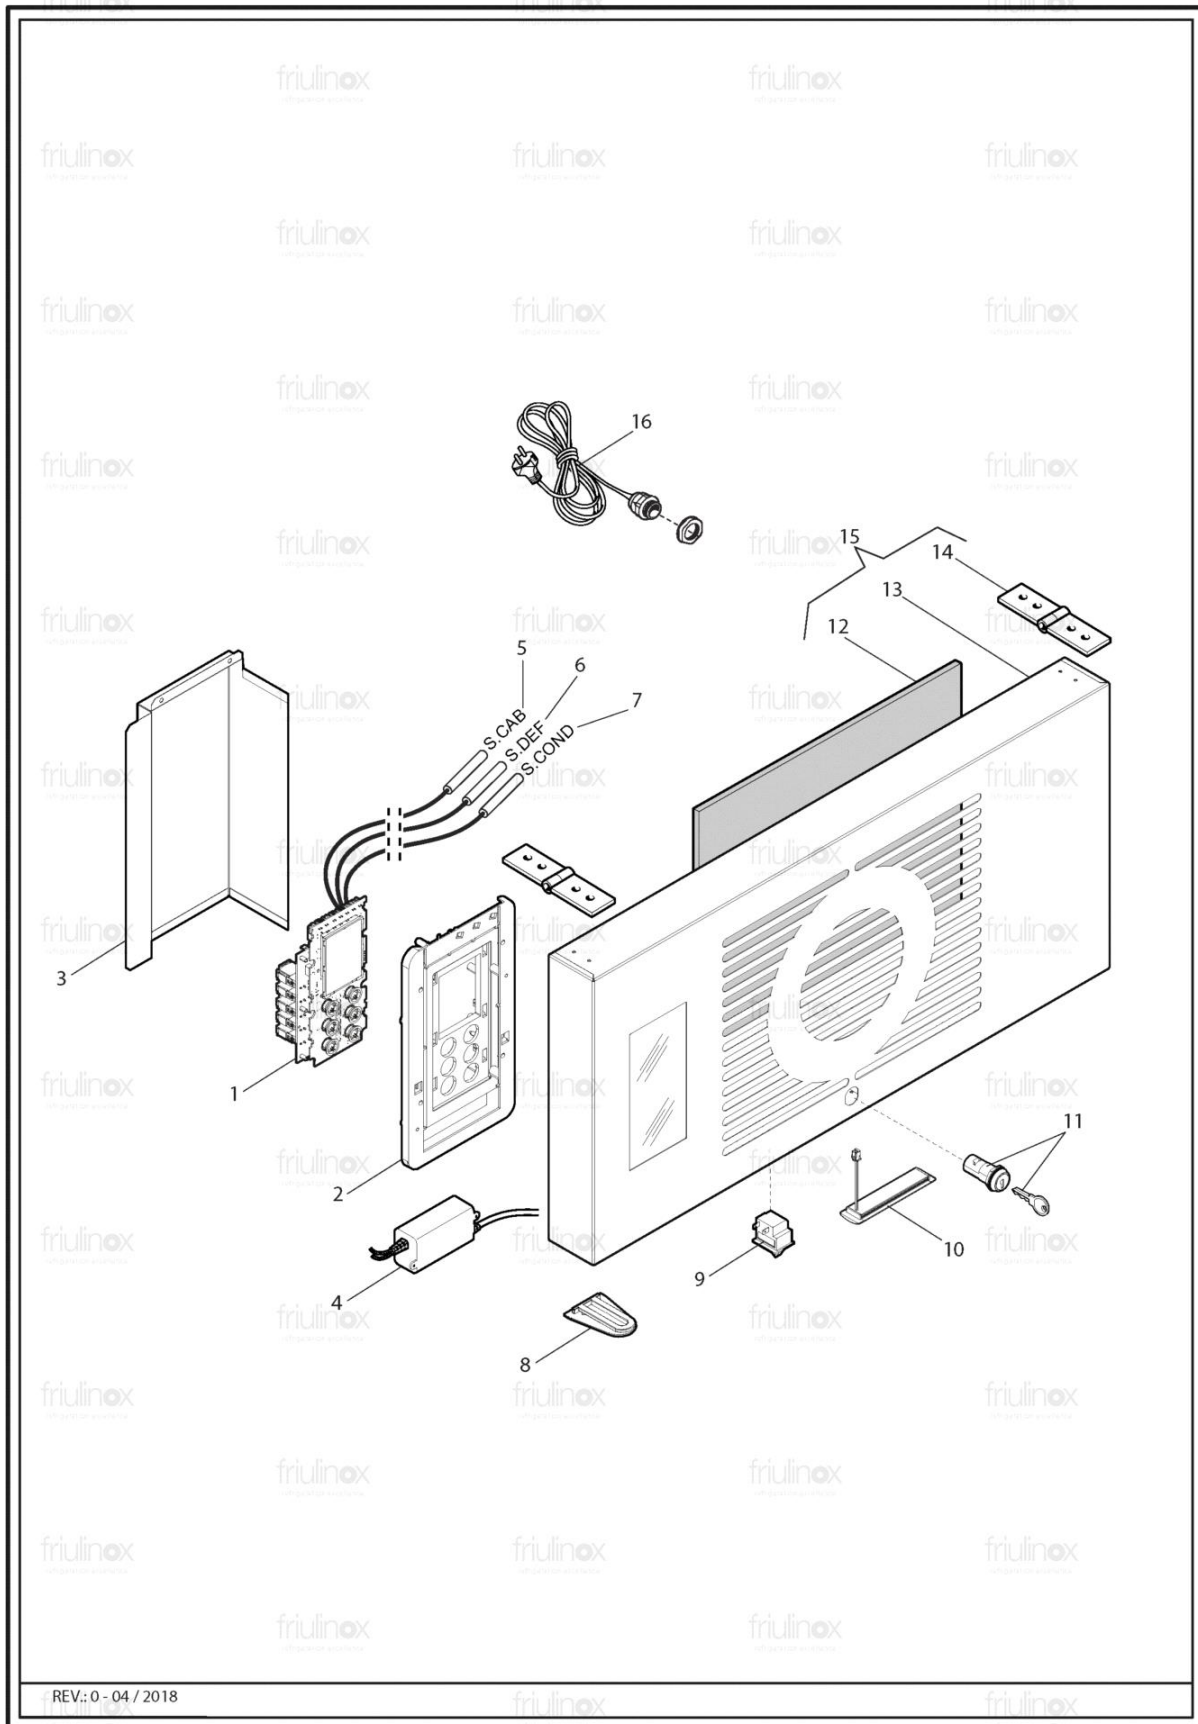

Pos	Art.- Nr.	Bezeichnung
1	BN1681232	SCHEDA NF 10 CON. EVC20S72N2ALX30 HACCP
11	FR935400	TUERSCHLOSS KUEHLSCHRANK
12	BN140430	FILTER PANEL 500X300
13	BN2193450	KIT ASS. CRUSCOTTO 70 HICUBE
14	FR6410690	SCHARNIER [R]
15	BN2193460	KIT ASS.CRUSC. 70HICUBE+FILTRO +CERNIERE
16	BN16101561	KABEL [R] L. 4000
2	BN14820100	SUPP. SCHEDA ABS ARMADI SUT PL-HI-FR '17
3	BN33651000	PROT.SCHEDA CRUSC. HIB-FRX SUT '17
4	BN168340	TRASF. AC/DC APV-16E-12DI-16W 12V L=330
5	BN167212	F?HLER NTC L 1500
6	BN167212	F?HLER NTC L 1500
7	BN167263	Sonda NTC 1.5 MT cavo TPE
8	BN1489320	TAPPO CRUSCOTTI ARMADI SUT 70 '17
9	BN164603	MIKROSCHALTER SIEMENS 3SE3 200-1C