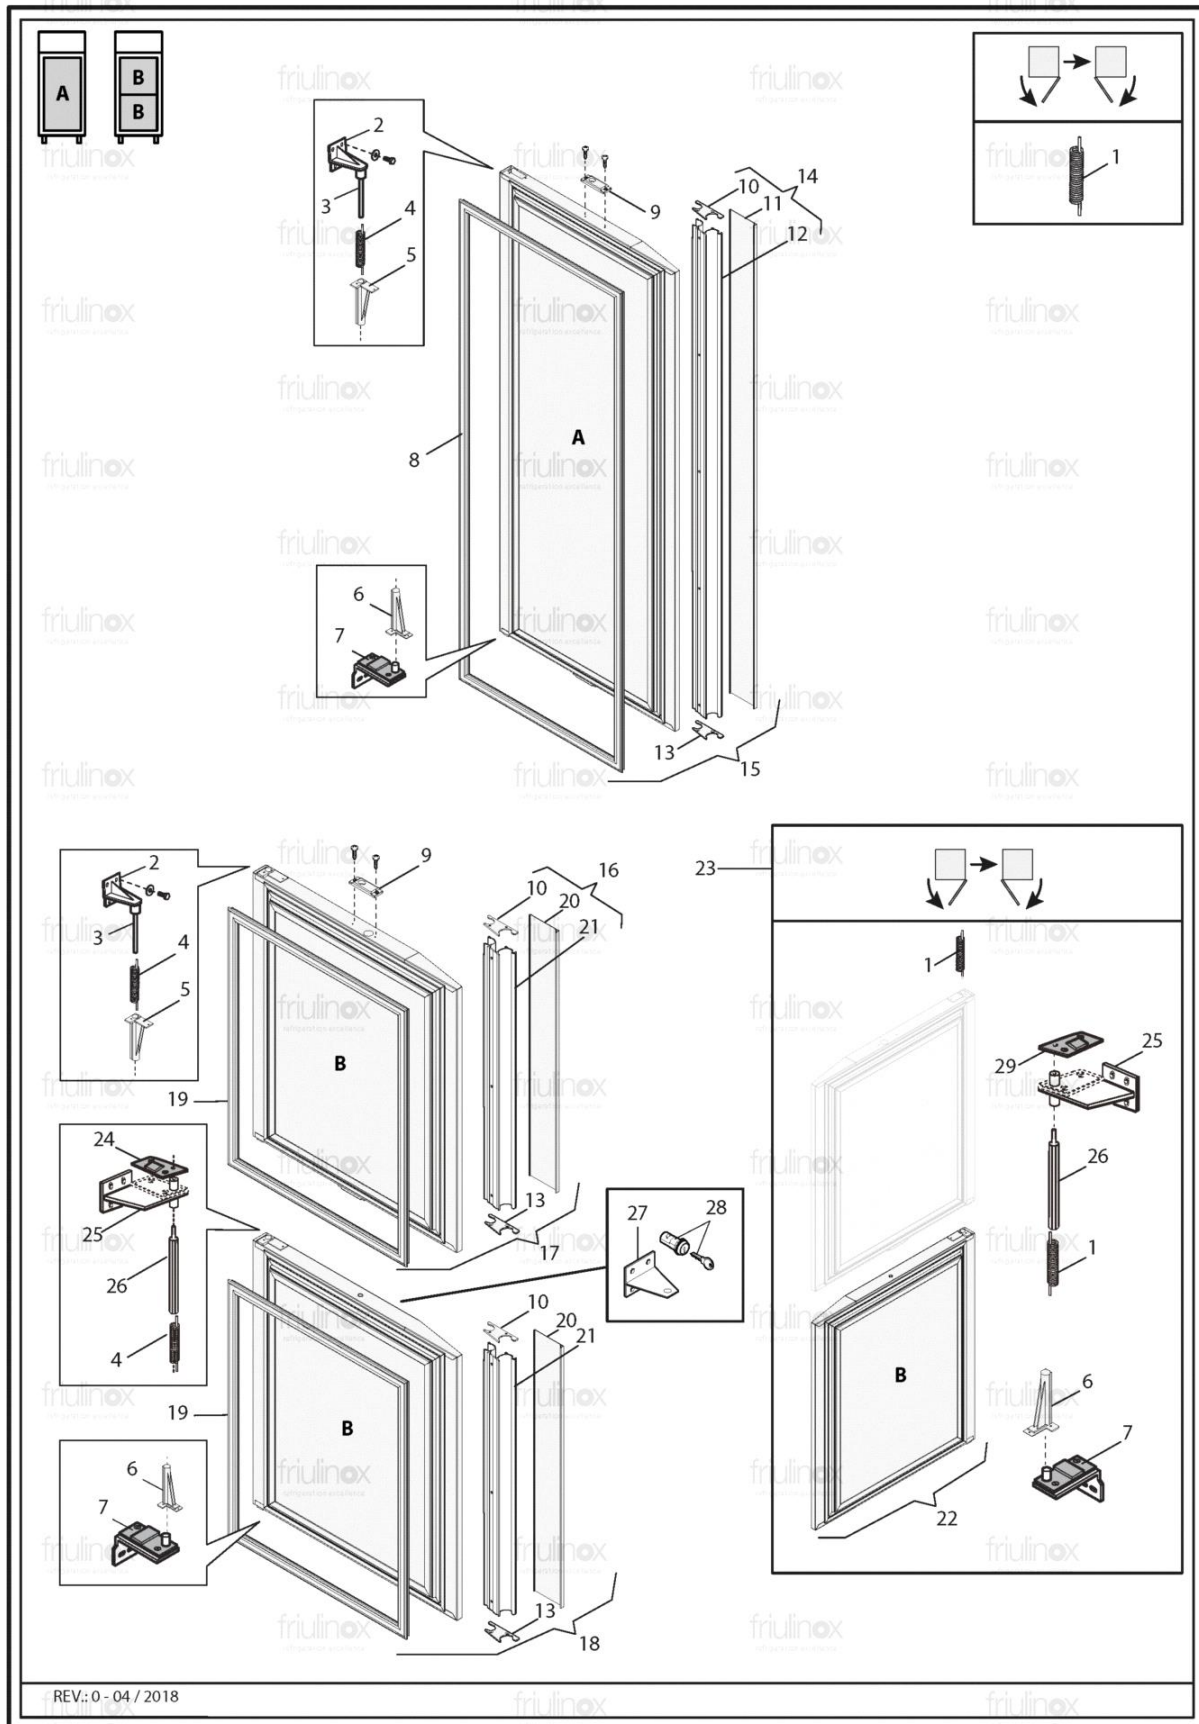

EXPLOSIONSZEICHNUNG

Edelstahl Kühl- und Tiefkühlschränke
Serie KU – TKU 725 / 1425

KBS Gastrotechnik GmbH - Johannes-Kepler-Str. 14 - 55129 Mainz

REV.: 0 - 04 / 2018

Pos	Art.- Nr.	Bezeichnung
1	BN33333320	CONVOGLIATORE SCHIENA ARM SUT 70 F.STAMP
10	BN1489206	VERSCHLUSS [R]
11	BN1405011150	BEHÄLTNER [R] 325X530X150
12	BN1405011065	BEHÄLTNER [R] 325X530X60
2	BN166603111	HEIZELEMENT [R] 40W TÄSCHENRAHMEN
3	BN1471140616	HORIZONTAL RAHMENABDECKUNG [R] AR L. 616
4	BN1471141546	SENKRECHTE RAHMENABDECKUNG [R] L. 1546
5	BN1440065530	INOXABLAGEBRETTGITTER [R] GN 2/1 650X530
6	BN1405011065	BEHÄLTNER [R] 325X530X60
7	BN1467520	FÄßSESATZ 2 H=115-180
8	BN147805	RAD DURCHMESSER 100 ROLLE DURCHMESSER 100
9	BN147806	RAD DURCHMESSER 100 MIT BREMSE ROLLE DURCHMESSER 100 MIT BREMSE