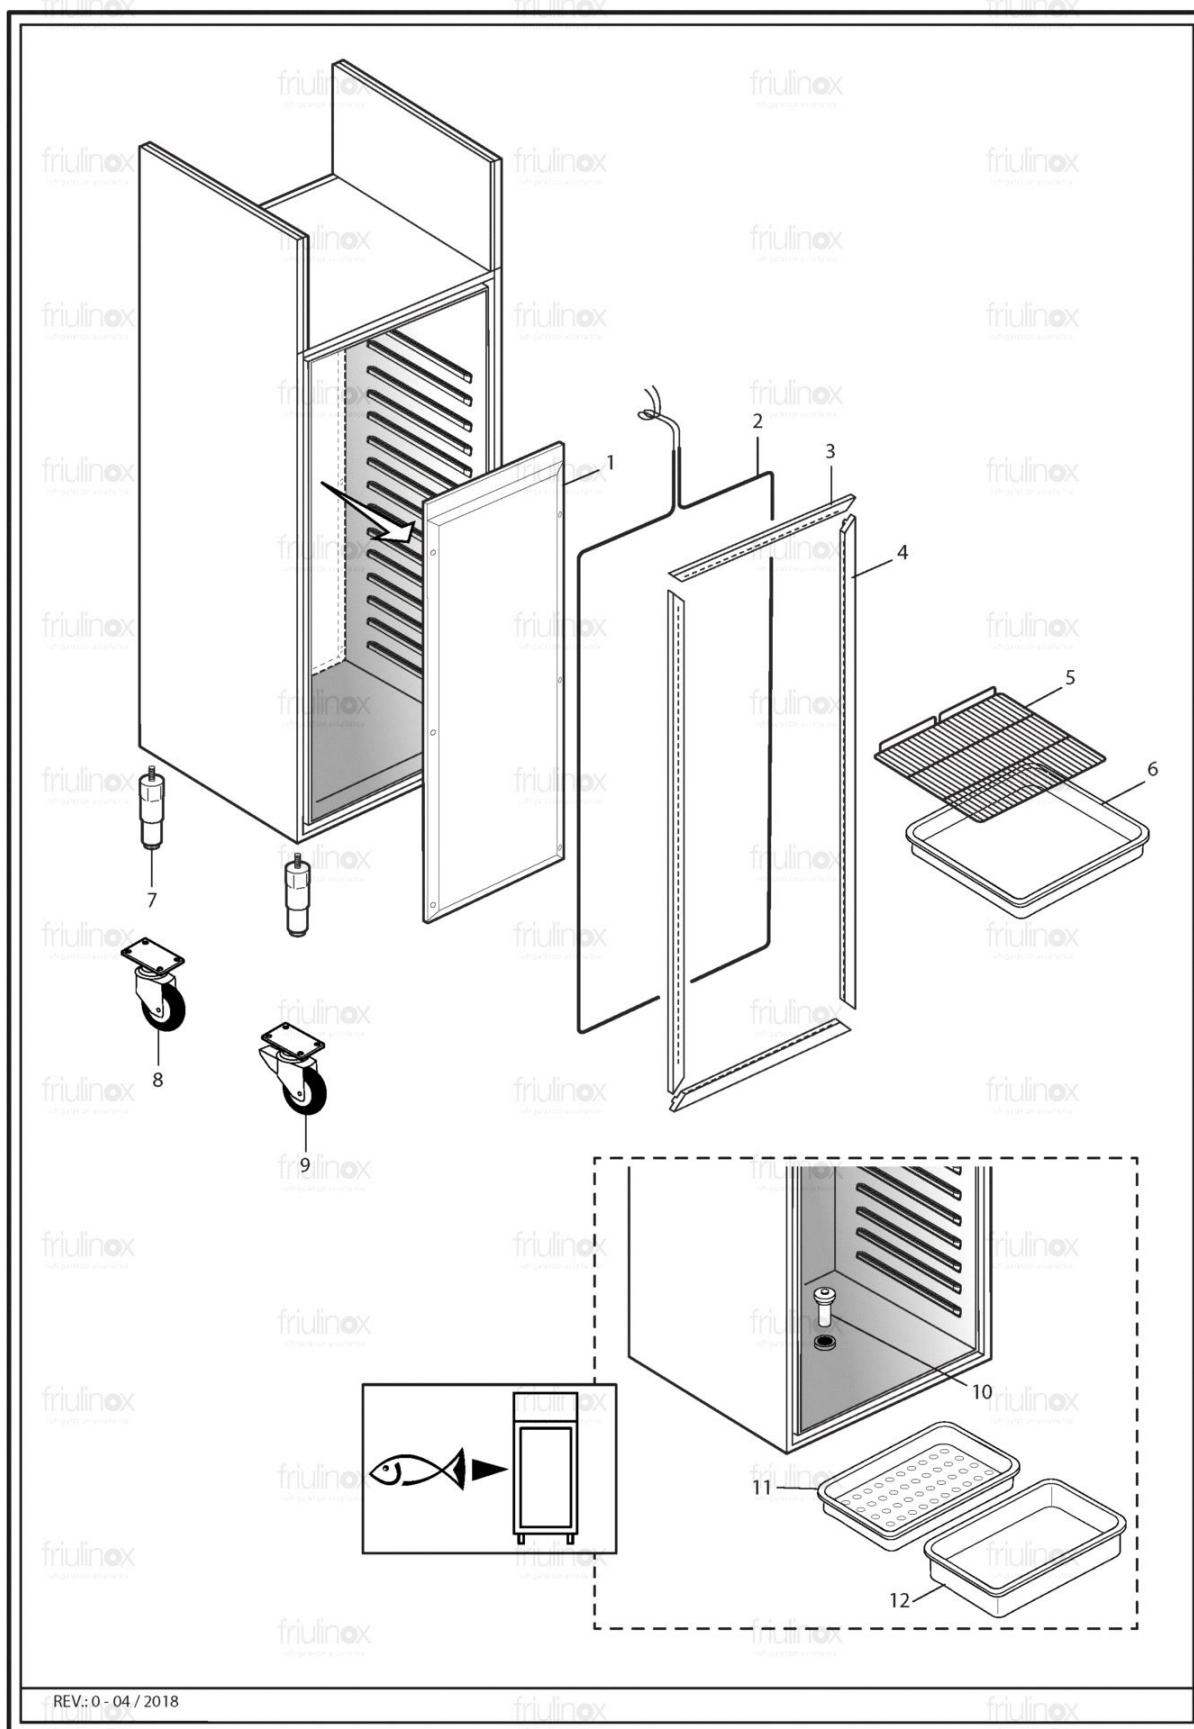

EXPLOSIONSZEICHNUNG

Edelstahl Kühl- und Tiefkühlschränke
Serie KU – TKU 725 / 1425

KBS Gastrotechnik GmbH - Johannes-Kepler-Str. 14 - 55129 Mainz

REV.: 0 - 04 / 2018

Pos	Art.- Nr.	Bezeichnung
1	BN33333320	CONVOGLIATORE SCHIENA ARM SUT 70 F.STAMP
10	BN1489206	VERSCHLUSS [R]
11	BN1405011150	BEHÄLTNER [R] 325X530X150
12	BN1405011065	BEHÄLTNER [R] 325X530X60
2	BN166603111	HEIZELEMENT [R] 40W TÄSCHENRAHMEN
3	BN1471140616	HORIZONTAL RAHMENABDECKUNG [R] AR L. 616
4	BN1471141546	SENKRECHTE RAHMENABDECKUNG [R] L. 1546
5	BN1440065530	INOXABLAGEBRETTGITTER [R] GN 2/1 650X530
6	BN1405011065	BEHÄLTNER [R] 325X530X60
7	BN1467520	FÄßSESATZ 2 H=115-180
8	BN147805	RAD DURCHMESSER 100 ROLLE DURCHMESSER 100
9	BN147806	RAD DURCHMESSER 100 MIT BREMSE ROLLE DURCHMESSER 100 MIT BREMSE