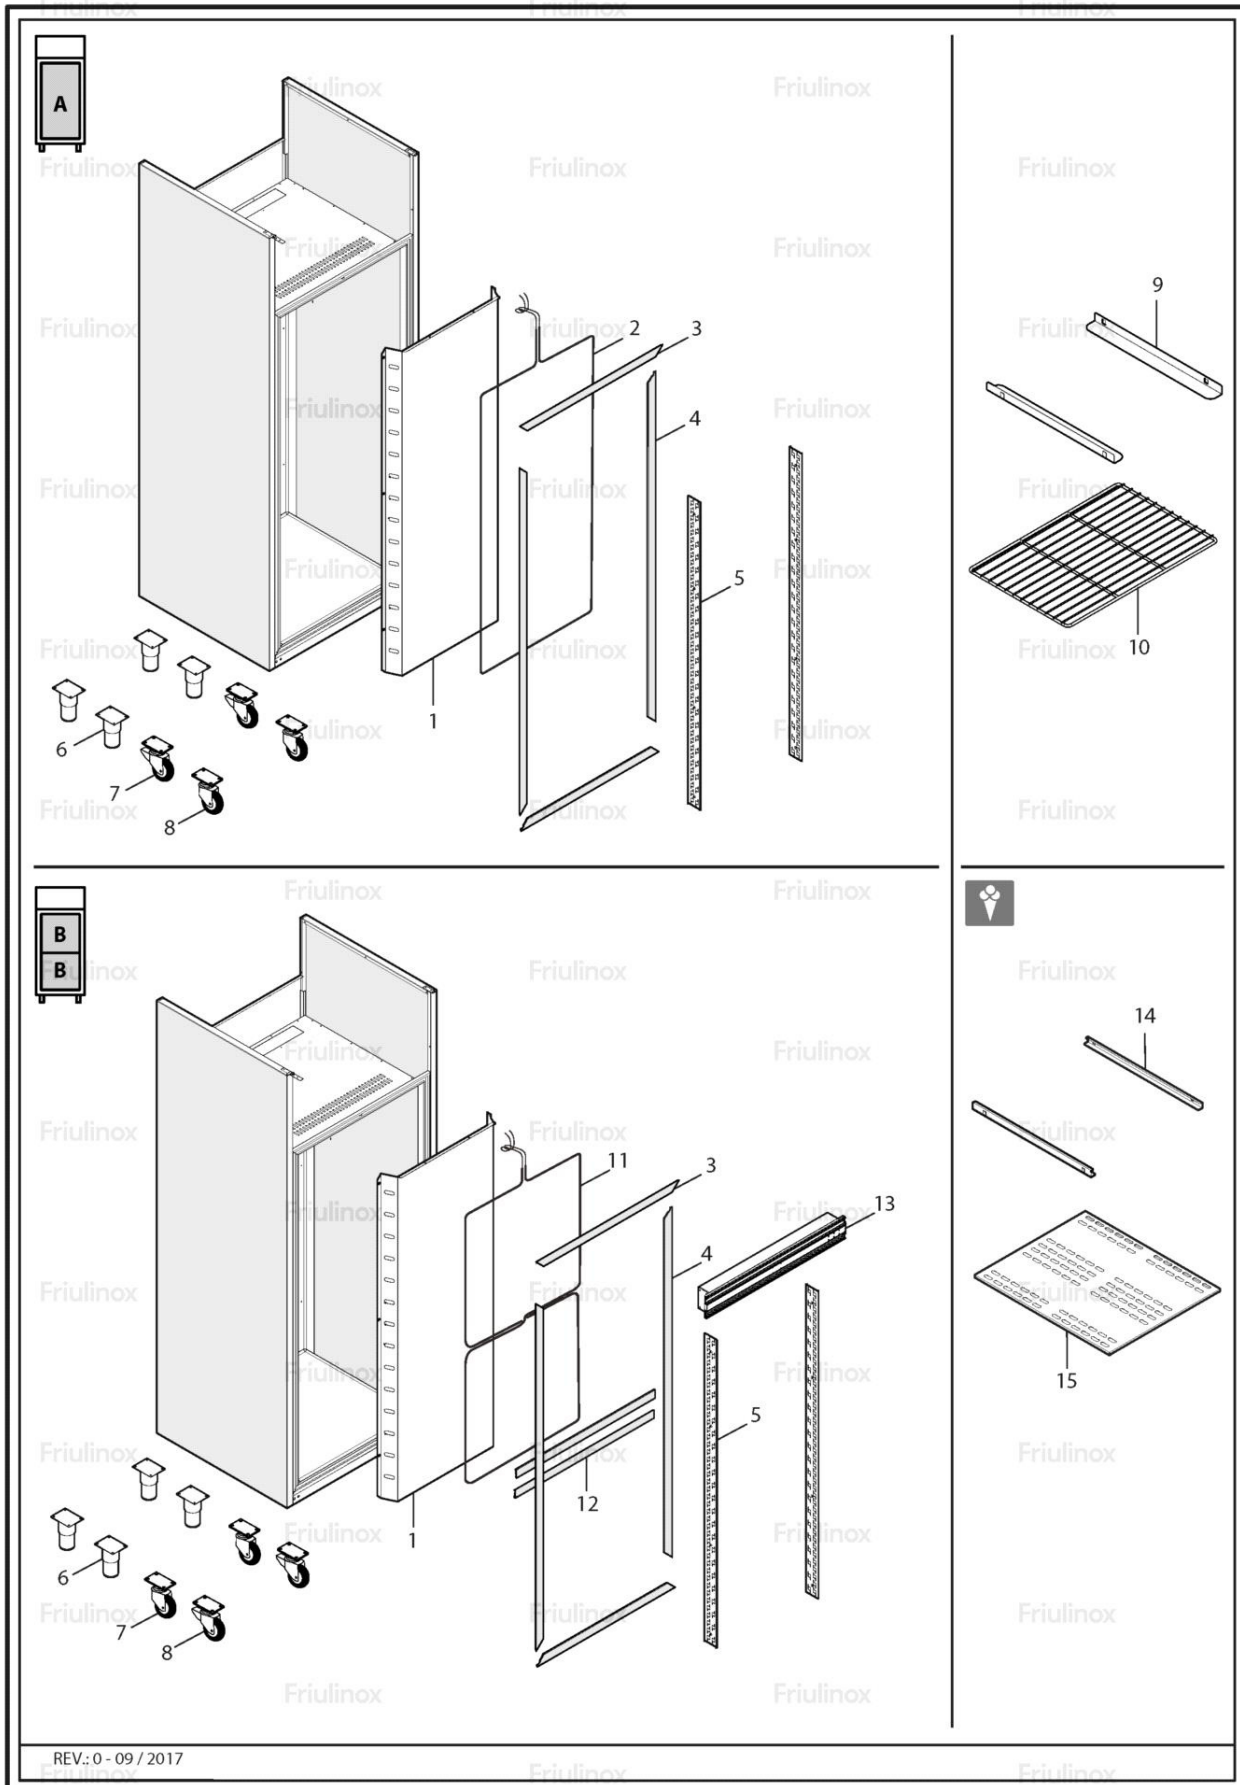

EXPLOSIONSZEICHNUNG

KBS Gastrotechnik GmbH – Schoßbergstraße 26 – 65201 Wiesbaden

Pos	Kodenr.	Bezeichnung	Anmerkungen	Gültig ab:	Gültig bis:
0002	BN16660500	RES.COR. L=7080 7 W/M 1P.INT.AR EN'19			
0003	BN1471140730	PROF.COPE. ORIZ.SCOCCA EN-ICE '19 L= 730			
0004	BN1471141576	PROF.COPE. VERT.SCOCCA EN-ICE '19 L=1576			
0005	BN33581000	MONTANTE GUIDE A L/C EN1-EN2 RIP '19			
0006	BN1467515	FUSSGRUPPE [R] 2" RUNDES H=130-165 X TISCH			
0007	BN147806	RAD DURCHMESSER 100 MIT BREMSE ROLLE DURCHMESSER 100 MIT BREMSE			
0008	BN147805	RAD DURCHMESSER 100 ROLLE DURCHMESSER 100			
0009	FR1231110	L-FÄ-RMIGE AUFLAGSCHIENE [R] TABLETTE AR EN2 L. 730			
0010	LA75050130	ROST 600X400 GX-64			
0011	BN011GENDESCR	NICHT IN DIESEM MODELL VERWENDET			
0012	BN011GENDESCR	NICHT IN DIESEM MODELL VERWENDET			
0013	BN011GENDESCR	NICHT IN DIESEM MODELL VERWENDET			
0014	BN011GENDESCR	NICHT IN DIESEM MODELL VERWENDET			
0015	BN011GENDESCR	NICHT IN DIESEM MODELL VERWENDET			