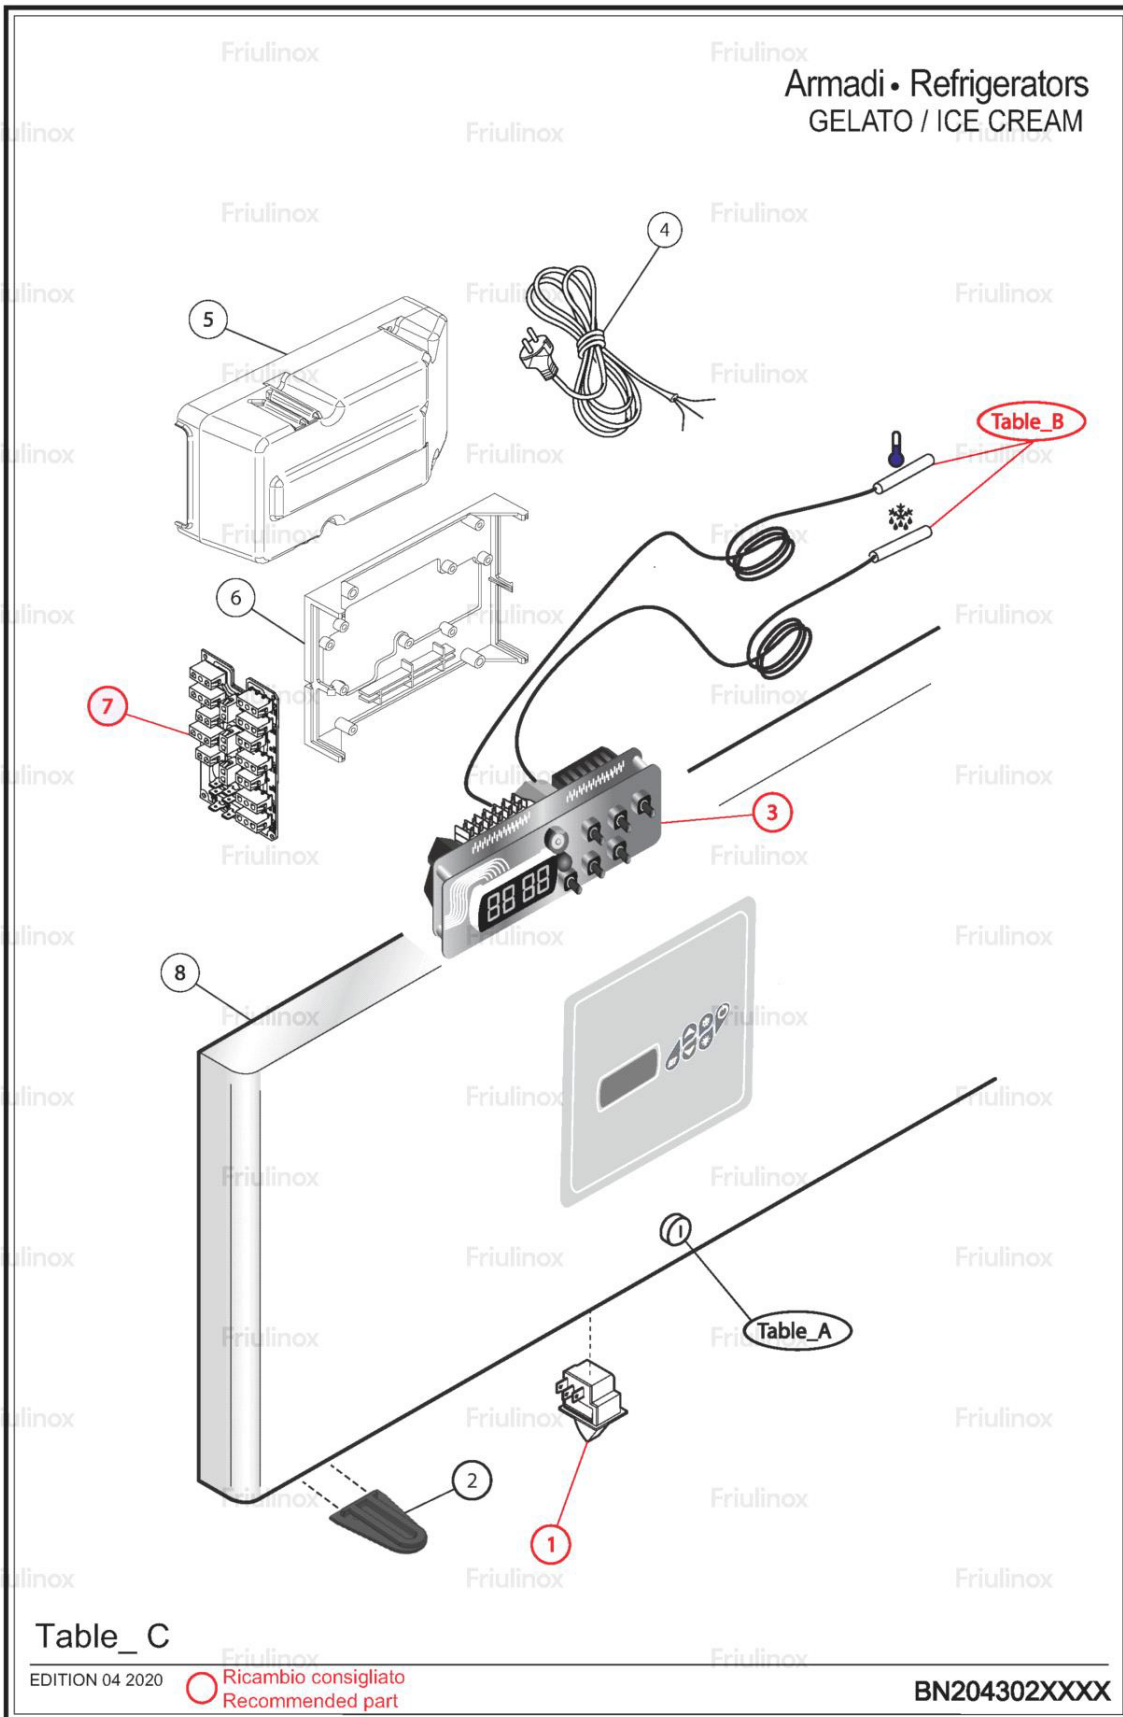

EXPLOSIONSZEICHNUNG

KBS Gastrotechnik GmbH – Schoßbergstraße 26 – 65201 Wiesbaden

Pos	Kodenr.	Bezeichnung	Anmerkungen	Gültig ab:	Gültig bis:
0002	BN16660500	RES.COR. L=7080 7 W/M 1P.INT.AR EN'19			
0003	BN1471140730	PROF.COPE. ORIZ.SCOCCA EN-ICE '19 L= 730			
0004	BN1471141576	PROF.COPE. VERT.SCOCCA EN-ICE '19 L=1576			
0005	BN33581000	MONTANTE GUIDE A L/C EN1-EN2 RIP '19			
0006	BN1467515	FUSSGRUPPE [R] 2" RUNDES H=130-165 X TISCH			
0007	BN147806	RAD DURCHMESSER 100 MIT BREMSE ROLLE DURCHMESSER 100 MIT BREMSE			
0008	BN147805	RAD DURCHMESSER 100 ROLLE DURCHMESSER 100			
0009	FR1231110	L-FÄ-RMIGE AUFLAGSCHIENE [R] TABLETTE AR EN2 L. 730			
0010	LA75050130	ROST 600X400 GX-64			
0011	BN011GENDESCR	NICHT IN DIESEM MODELL VERWENDET			
0012	BN011GENDESCR	NICHT IN DIESEM MODELL VERWENDET			
0013	BN011GENDESCR	NICHT IN DIESEM MODELL VERWENDET			
0014	BN011GENDESCR	NICHT IN DIESEM MODELL VERWENDET			
0015	BN011GENDESCR	NICHT IN DIESEM MODELL VERWENDET			

Pos	Kodenr.	Bezeichnung	Anmerkungen	Gültig ab:	Gültig bis:
0001	BN1646100	MICRO E510+CONNET.JST XHP2 L800 AR EN'19			
0002	BN1489320	GUMMISTOPFEN FÜR SUT ARMATURENBRETT			
0003	BN1681126	PLATINE [R]			
0004	BN16101561	KABEL [R] L. 4000			
0005	BN148250	SCHUTZ [R] PLATINE			
0006	BN148255	HALTERUNG [R] PLATINE			
0007	BN1681475	PLATINE [R] VERDRAHTUNG MIT 12 STECKVERBINDER			
0008	BN01SERVICE	PER IDENTIFICAZIONE CONTATTARE SERVICE			