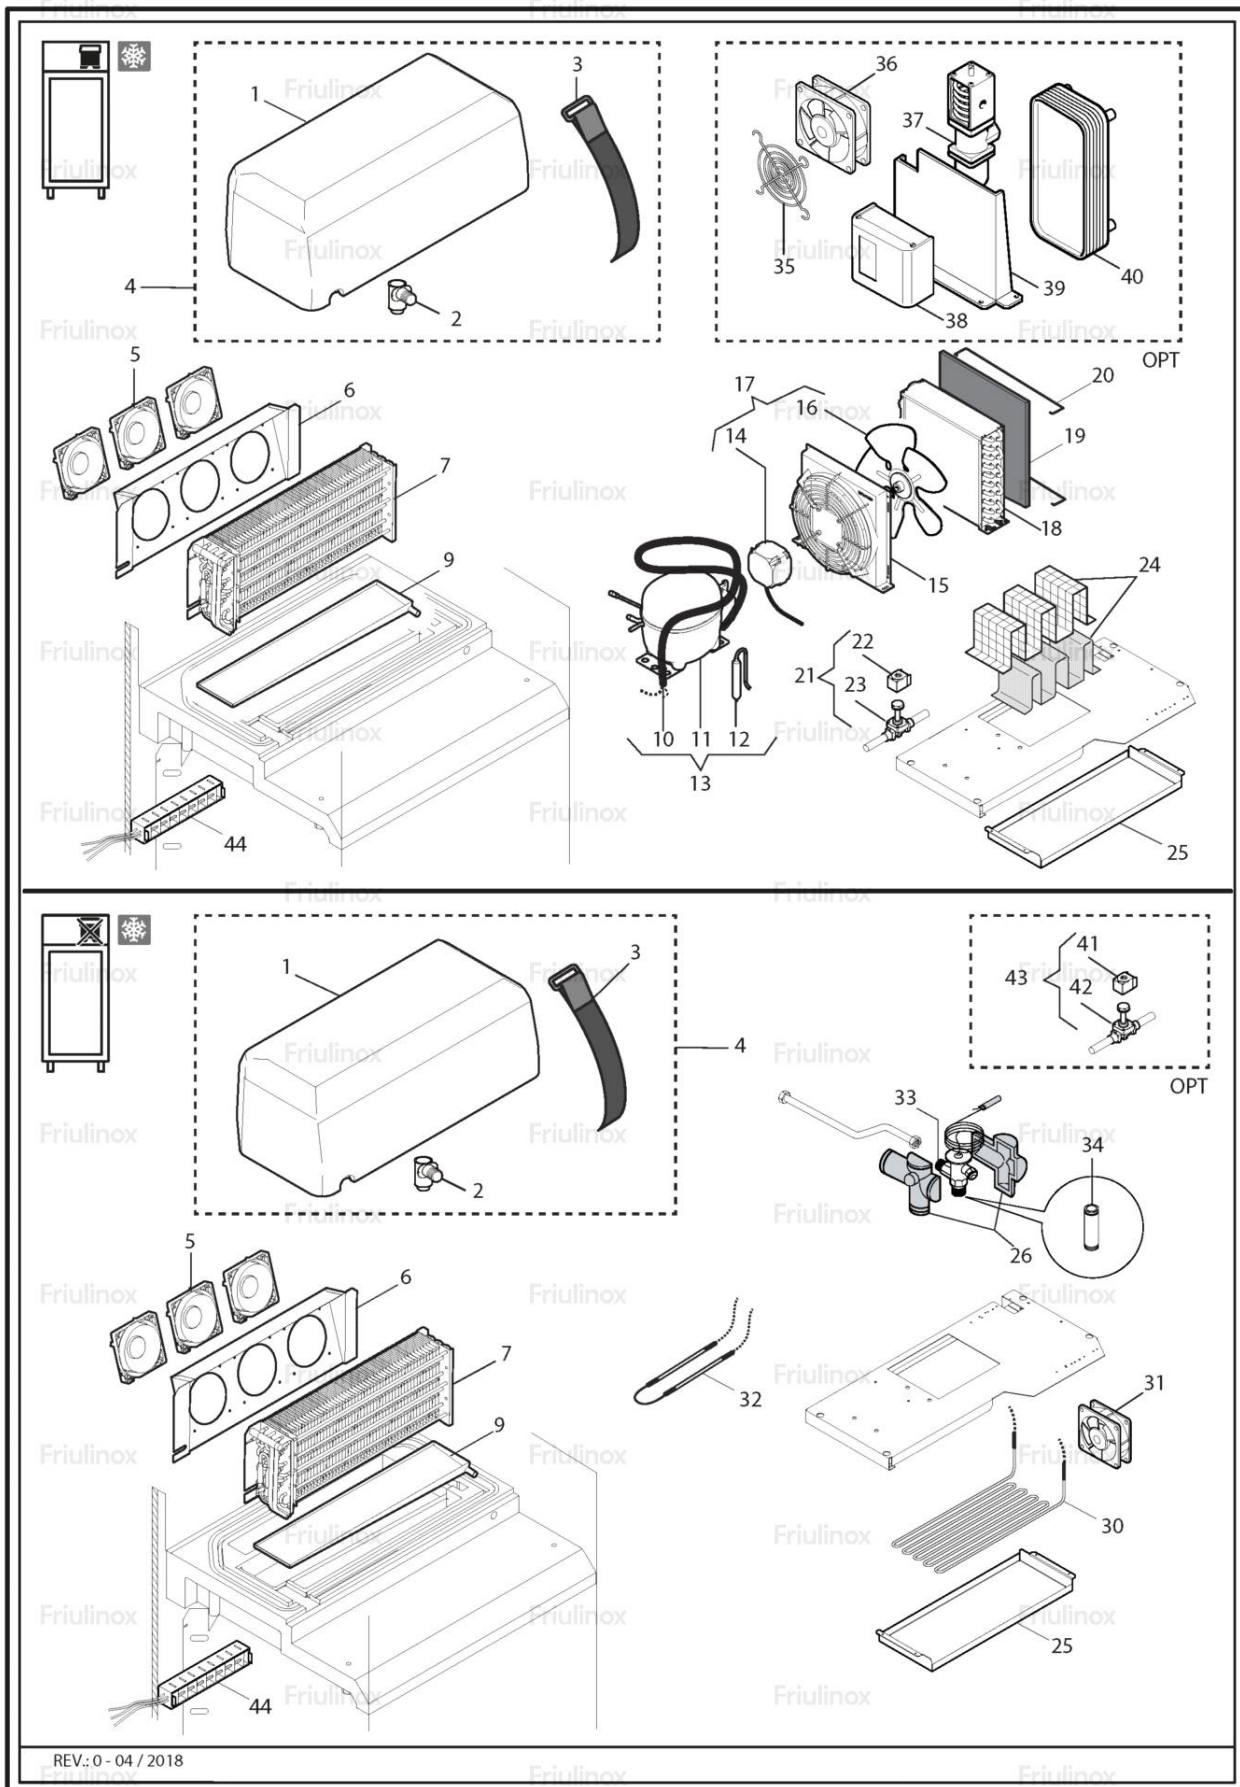

EXPLOSIONSZEICHNUNG

KBS Gastrotechnik GmbH – Schoßbergstraße 26 – 65201 Wiesbaden

Pos	Kodenr.	Bezeichnung	Anmerkungen	Gültig ab:	Gültig bis:
0002	BN16660500	RES.COR. L=7080 7 W/M 1P.INT.AR EN'19			
0003	BN1471140730	PROF.COPE. ORIZ.SCOCCA EN-ICE '19 L= 730			
0004	BN1471141576	PROF.COPE. VERT.SCOCCA EN-ICE '19 L=1576			
0005	BN33581000	MONTANTE GUIDE A L/C EN1-EN2 RIP '19			
0006	BN1467515	FUSSGRUPPE [R] 2" RUNDES H=130-165 X TISCH			
0007	BN147806	RAD DURCHMESSER 100 MIT BREMSE ROLLE DURCHMESSER 100 MIT BREMSE			
0008	BN147805	RAD DURCHMESSER 100 ROLLE DURCHMESSER 100			
0009	FR1231110	L-FÄ-RMIGE AUFLAGSCHIENE [R] TABLETTE AR EN2 L. 730			
0010	LA75050130	ROST 600X400 GX-64			
0011	BN011GENDESCR	NICHT IN DIESEM MODELL VERWENDET			
0012	BN011GENDESCR	NICHT IN DIESEM MODELL VERWENDET			
0013	BN011GENDESCR	NICHT IN DIESEM MODELL VERWENDET			
0014	BN011GENDESCR	NICHT IN DIESEM MODELL VERWENDET			
0015	BN011GENDESCR	NICHT IN DIESEM MODELL VERWENDET			

Pos	Kodenr.	Bezeichnung	Anmerkungen	Gültig ab:	Gültig bis:
0001	BN1646100	MICRO E510+CONNET.JST XHP2 L800 AR EN'19			
0002	BN1489320	GUMMISTOPFEN FÜR SUT ARMATURENBRETT			
0003	BN1681126	PLATINE [R]			
0004	BN16101561	KABEL [R] L. 4000			
0005	BN148250	SCHUTZ [R] PLATINE			
0006	BN148255	HALTERUNG [R] PLATINE			
0007	BN1681475	PLATINE [R] VERDRAHTUNG MIT 12 STECKVERBINDER			
0008	BN01SERVICE	PER IDENTIFICAZIONE CONTATTARE SERVICE			