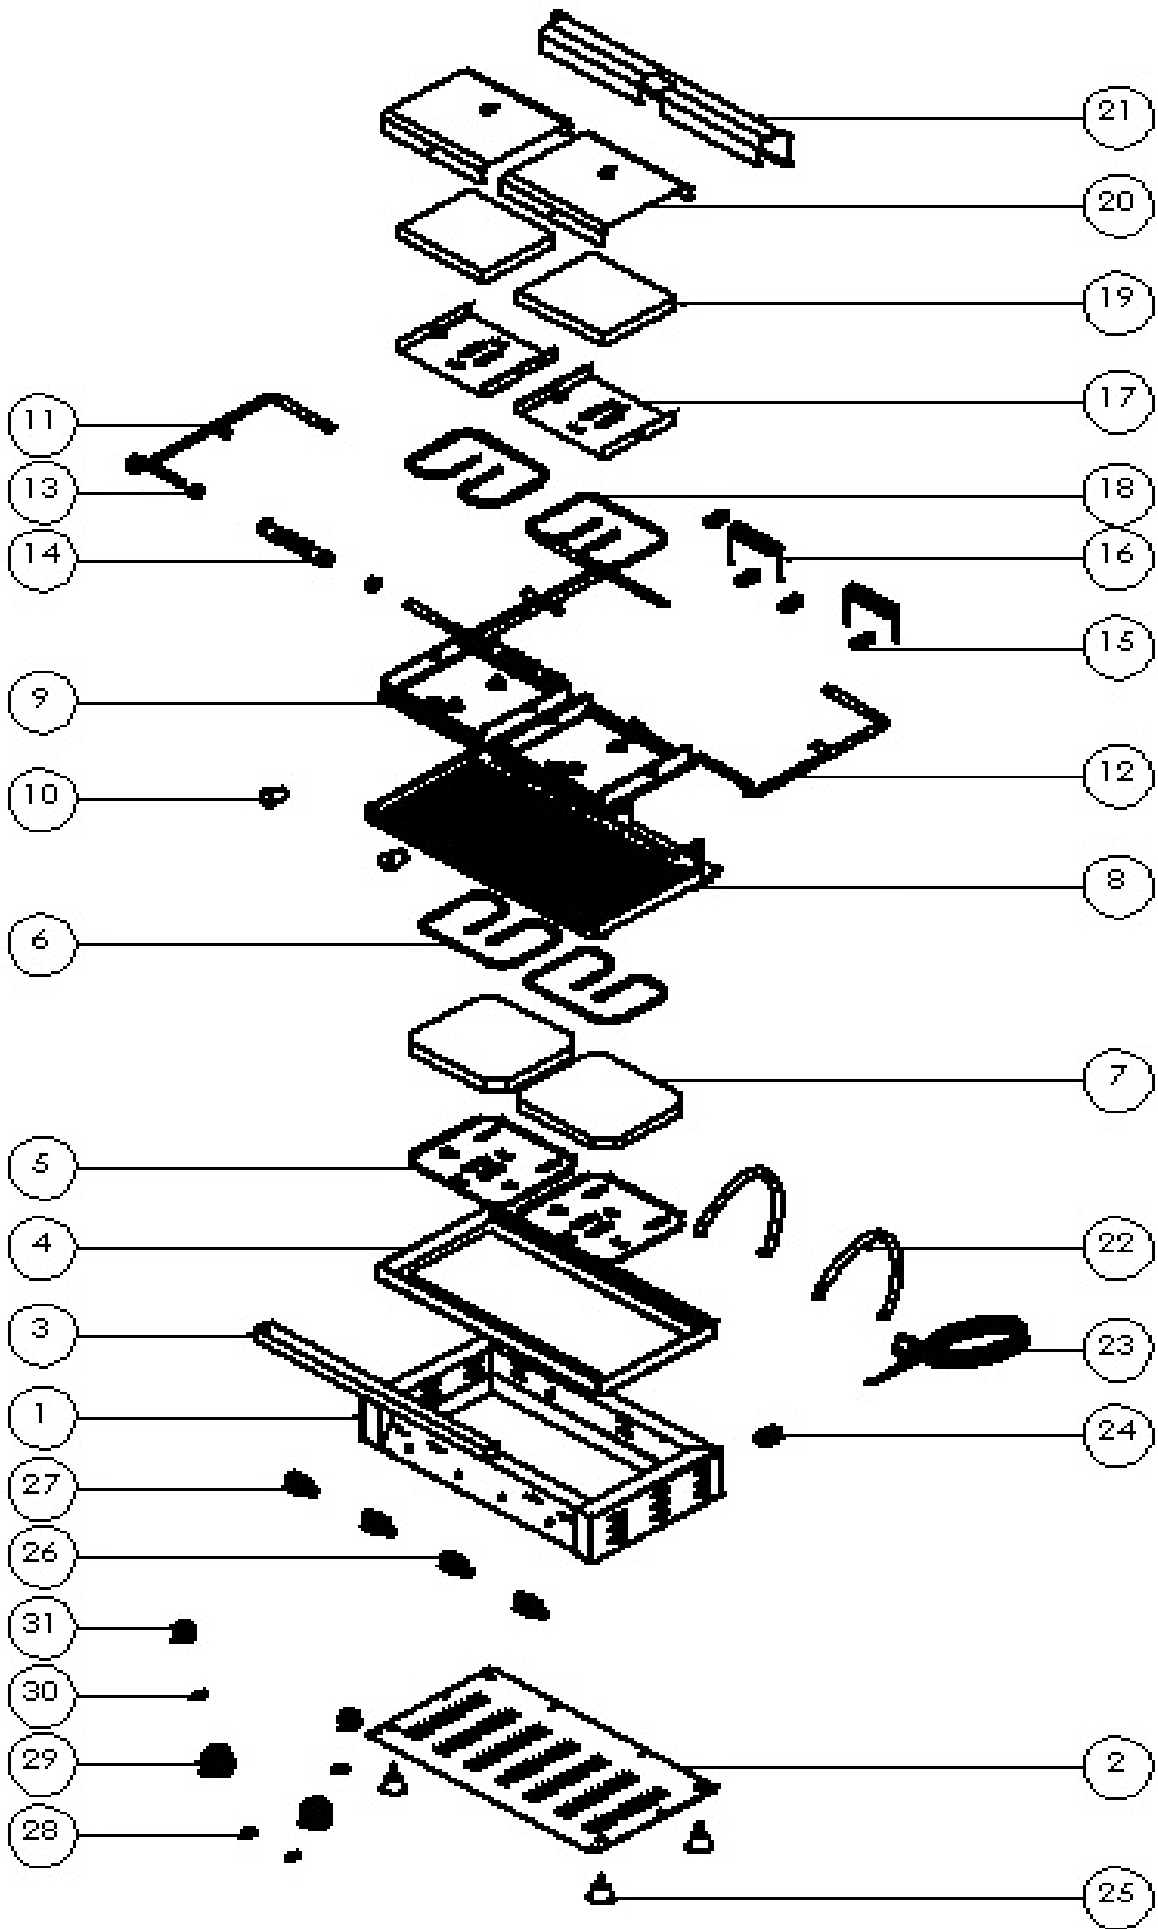

KG 5530 DE		Dış Ölçüler / Outside Dim.	538 x 303,5 x 300 mm.
		Döküm Yüzeyi (Üst - Alt) / Casting Surface (Upper / Lower)	Oluklı - Oluklı / Grooved - Grooved
		Pişirme Yüzeyi / Baking Surface	52 x 24 cm.
		Termostat Aralığı (°C) / Thermostat Interval (°C)	2 x 52 - 310 °C (Bağımsız / Independent)
		Toplam Elektrik Gücü (kW) / Total Power (kW)	3,50 kW.
		Elektrik Besleme Gerilimi (V/A) / Power Supply Voltage (V/A)	220 V F+N / 16 A.
		Besleme Kablosu / Power Supply Cable	3 x 1,5 H07RN-F
		İç Tesilat Kabloları / Internal Cable	SIAF 2,5 mm²
		İzolasyon / Insulation	Taş Yünü / Rock Wool
		Ağırlık / Weight	32 kg.

NO.	AÇIKLAMA	DESCRIPTION	ÜRÜN NO. ITEM NO	ADET / PCS.
1	GÖVDE	MAIN BODY	KG5530DE-01	1
2	TABAN	LOWER COVER	KG5530DE-02	1
3	YAĞDANLIK	LUBRICATOR	KG5530DE-03	1
4	ÇERCEVE	FRAME	KG5530DE-04	1
5	ALT REZİSTANS TUTUCU	LOWER RESISTANCE HOLDER	KG5530DE-05	2
6	ALT REZİSTANS	LOWER RESISTANCE	KG5530DE-06	2
7	ALT İZOLASYON	LOWER INSULATION	KG5530DE-07	2
8	ALT DÖKÜM	LOWER CASTING	KG5530DE-08	1
9	ÜST DÖKÜM	UPPER CASTING	KG5530DE-09	2
10	ÜST KAPAK TUTUCU	UPPER COVER HOLDER	KG5530DE-10	2
11	SOL KOL	LEFT ARM	KG5530DE-11	2
12	SAĞ KOL	RIGHT ARM	KG5530DE-12	2
13	YÜZÜK	HANDLE CONNECTION ELEMENT	KG5530DE-13	4
14	DERLİN TUTAMAK	UP COVER LIFT	KG5530DE-14	2
15	KARE	SQUARE	KG5530DE-15	4
16	YAY	COIL	KG5530DE-16	2
17	ÜST REZİSTANS TUTUCU	UPPER RESISTANCE HOLDER	KG5530DE-17	2
18	ÜST REZİSTANS	UPPER RESISTANCE	KG5530DE-18	2
19	ÜST İZOLASYON	UPPER INSULATION	KG5530DE-19	2
20	ÜST KAPAK	UPPER COVER	KG5530DE-20	2
21	ARKA KAPAK	REAR COVER	KG5530DE-21	1
22	SPIRAL	CABLE PROTECTION	KG5530DE-22	2
23	BESLEME KABLOSU	FEEDING CABLE	KG5530DE-23	1
24	RAKOR	FEEDING CABLE SOCKET	KG5530DE-24	1
25	AYAK	FEET	KG5530DE-25	4
26	TERMOSTAT	THERMOSTAT	KG5530DE-26	2
27	ŞALTER	POWER SWITCH	KG5530DE-27	2
28	TERMOSTAT LAMBASI	THERMOSTAT LAMP	KG5530DE-28	2
29	TERMOSTAT DÜĞMESİ	THERMOSTAT BUTTON	KG5530DE-29	2
30	ŞALTER LAMBASI	POWER SWITCH LAMP	KG5530DE-30	2
31	ŞALTER DÜĞMESİ	POWER SWITCH BUTTON	KG5530DE-31	2

ÜRÜN ADI / PRODUCT

KG 5530 DE

TARİH / DATE

14.08.2018

DETAY RESİM LİSTESİ
DETAIL PICTURE LIST

SAYFA NO: 2 / 4
PAGE NO.: 2 / 4