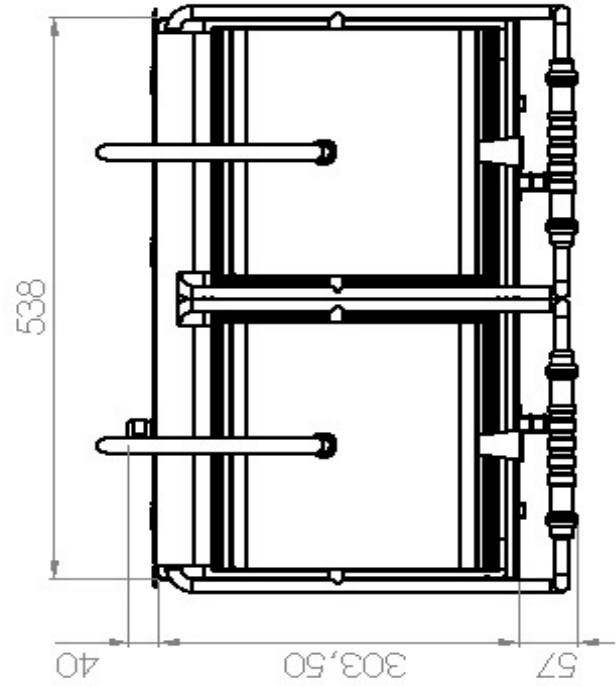

KG 5530 DE		Dış Ölçüler / Outside Dim.	538 x 303,5 x 300 mm.
		Döküm Yüzeyi (Üst - Alt) / Casting Surface (Upper / Lower)	Oluklı - Oluklı / Grooved - Grooved
		Pişirme Yüzeyi / Baking Surface	52 x 24 cm.
		Termostat Aralığı (°C) / Thermostat Interval (°C)	2 x 52 - 310 °C (Bağımsız / Independent)
		Toplam Elektrik Gücü (kW) / Total Power (kW)	3,50 kW.
		Elektrik Besleme Gerilimi (V/A) / Power Supply Voltage (V/A)	220 V F+N / 16 A.
		Besleme Kablosu / Power Supply Cable	3 x 1,5 H07RN-F
		İç Tesilat Kabloları / Internal Cable	SIAF 2,5 mm²
		İzolasyon / Insulation	Taş Yünü / Rock Wool
		Ağırlık / Weight	32 kg.

NO.	AÇIKLAMA	DESCRIPTION	ÜRÜN NO. ITEM NO	ADET / PCS.
1	GÖVDE	MAIN BODY	KG5530DE-01	1
2	TABAN	LOWER COVER	KG5530DE-02	1
3	YAĞDANLIK	LUBRICATOR	KG5530DE-03	1
4	ÇERCEVE	FRAME	KG5530DE-04	1
5	ALT REZİSTANS TUTUCU	LOWER RESISTANCE HOLDER	KG5530DE-05	2
6	ALT REZİSTANS	LOWER RESISTANCE	KG5530DE-06	2
7	ALT İZOLASYON	LOWER INSULATION	KG5530DE-07	2
8	ALT DÖKÜM	LOWER CASTING	KG5530DE-08	1
9	ÜST DÖKÜM	UPPER CASTING	KG5530DE-09	2
10	ÜST KAPAK TUTUCU	UPPER COVER HOLDER	KG5530DE-10	2
11	SOL KOL	LEFT ARM	KG5530DE-11	2
12	SAĞ KOL	RIGHT ARM	KG5530DE-12	2
13	YÜZÜK	HANDLE CONNECTION ELEMENT	KG5530DE-13	4
14	DERLİN TUTAMAK	UP COVER LIFT	KG5530DE-14	2
15	KARE	SQUARE	KG5530DE-15	4
16	YAY	COIL	KG5530DE-16	2
17	ÜST REZİSTANS TUTUCU	UPPER RESISTANCE HOLDER	KG5530DE-17	2
18	ÜST REZİSTANS	UPPER RESISTANCE	KG5530DE-18	2
19	ÜST İZOLASYON	UPPER INSULATION	KG5530DE-19	2
20	ÜST KAPAK	UPPER COVER	KG5530DE-20	2
21	ARKA KAPAK	REAR COVER	KG5530DE-21	1
22	SPIRAL	CABLE PROTECTION	KG5530DE-22	2
23	BESLEME KABLOSU	FEEDING CABLE	KG5530DE-23	1
24	RAKOR	FEEDING CABLE SOCKET	KG5530DE-24	1
25	AYAK	FEET	KG5530DE-25	4
26	TERMOSTAT	THERMOSTAT	KG5530DE-26	2
27	ŞALTER	POWER SWITCH	KG5530DE-27	2
28	TERMOSTAT LAMBASI	THERMOSTAT LAMP	KG5530DE-28	2
29	TERMOSTAT DÜĞMESİ	THERMOSTAT BUTTON	KG5530DE-29	2
30	ŞALTER LAMBASI	POWER SWITCH LAMP	KG5530DE-30	2
31	ŞALTER DÜĞMESİ	POWER SWITCH BUTTON	KG5530DE-31	2

ÜRÜN ADI / PRODUCT

KG 5530 DE

TARİH / DATE

14.08.2018

DETAY RESİM LİSTESİ
DETAIL PICTURE LIST

SAYFA NO: 2 / 4
PAGE NO.: 2 / 4

ÜRÜN ADI / PRODUCT

KG 5530 DE

TARİH / DATE

14.08.2018

ÖLÇÜLENDİRME
MEASUREMENTS

SAYFA NO: 3 / 4
PAGE NO.: 3 / 4