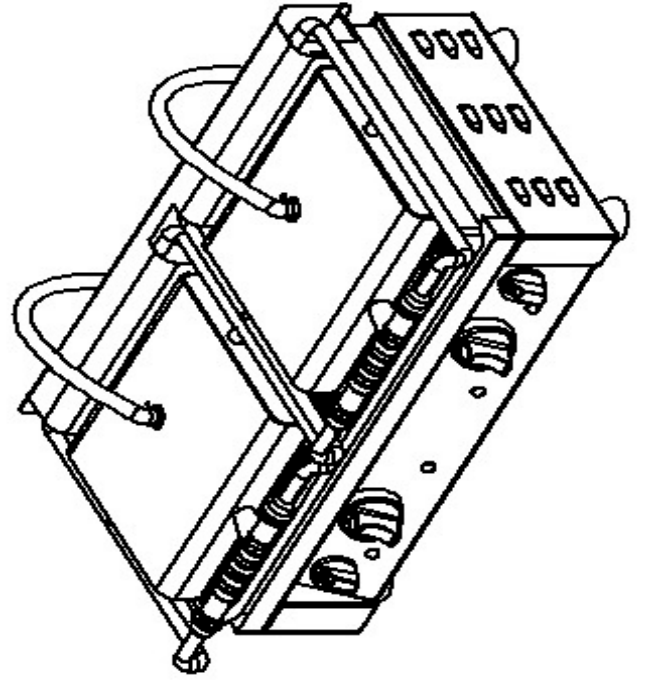

KG 5530 DE		Dış Ölçüler / Outside Dim.	538 x 303,5 x 300 mm.
		Döküm Yüzeyi (Üst - Alt) / Casting Surface (Upper / Lower)	Oluklı - Oluklı / Grooved - Grooved
		Pişirme Yüzeyi / Baking Surface	52 x 24 cm.
		Termostat Aralığı (°C) / Thermostat Interval (°C)	2 x 52 - 310 °C (Bağımsız / Independent)
		Toplam Elektrik Gücü (kW) / Total Power (kW)	3,50 kW.
		Elektrik Besleme Gerilimi (V/A) / Power Supply Voltage (V/A)	220 V F+N / 16 A.
		Besleme Kablosu / Power Supply Cable	3 x 1,5 H07RN-F
		İç Tesilat Kabloları / Internal Cable	SIAF 2,5 mm²
		İzolasyon / Insulation	Taş Yünü / Rock Wool
		Ağırlık / Weight	32 kg.

NO.	AÇIKLAMA	DESCRIPTION	ÜRÜN NO. ITEM NO	ADET / PCS.
1	GÖVDE	MAIN BODY	KG5530DE-01	1
2	TABAN	LOWER COVER	KG5530DE-02	1
3	YAĞDANLIK	LUBRICATOR	KG5530DE-03	1
4	ÇERCEVE	FRAME	KG5530DE-04	1
5	ALT REZİSTANS TUTUCU	LOWER RESISTANCE HOLDER	KG5530DE-05	2
6	ALT REZİSTANS	LOWER RESISTANCE	KG5530DE-06	2
7	ALT İZOLASYON	LOWER INSULATION	KG5530DE-07	2
8	ALT DÖKÜM	LOWER CASTING	KG5530DE-08	1
9	ÜST DÖKÜM	UPPER CASTING	KG5530DE-09	2
10	ÜST KAPAK TUTUCU	UPPER COVER HOLDER	KG5530DE-10	2
11	SOL KOL	LEFT ARM	KG5530DE-11	2
12	SAĞ KOL	RIGHT ARM	KG5530DE-12	2
13	YÜZÜK	HANDLE CONNECTION ELEMENT	KG5530DE-13	4
14	DERLİN TUTAMAK	UP COVER LIFT	KG5530DE-14	2
15	KARE	SQUARE	KG5530DE-15	4
16	YAY	COIL	KG5530DE-16	2
17	ÜST REZİSTANS TUTUCU	UPPER RESISTANCE HOLDER	KG5530DE-17	2
18	ÜST REZİSTANS	UPPER RESISTANCE	KG5530DE-18	2
19	ÜST İZOLASYON	UPPER INSULATION	KG5530DE-19	2
20	ÜST KAPAK	UPPER COVER	KG5530DE-20	2
21	ARKA KAPAK	REAR COVER	KG5530DE-21	1
22	SPIRAL	CABLE PROTECTION	KG5530DE-22	2
23	BESLEME KABLOSU	FEEDING CABLE	KG5530DE-23	1
24	RAKOR	FEEDING CABLE SOCKET	KG5530DE-24	1
25	AYAK	FEET	KG5530DE-25	4
26	TERMOSTAT	THERMOSTAT	KG5530DE-26	2
27	ŞALTER	POWER SWITCH	KG5530DE-27	2
28	TERMOSTAT LAMBASI	THERMOSTAT LAMP	KG5530DE-28	2
29	TERMOSTAT DÜĞMESİ	THERMOSTAT BUTTON	KG5530DE-29	2
30	ŞALTER LAMBASI	POWER SWITCH LAMP	KG5530DE-30	2
31	ŞALTER DÜĞMESİ	POWER SWITCH BUTTON	KG5530DE-31	2

ÜRÜN ADI / PRODUCT

KG 5530 DE

TARİH / DATE

14.08.2018

DETAY RESİM LİSTESİ
DETAIL PICTURE LIST

SAYFA NO: 2 / 4
PAGE NO.: 2 / 4

ÜRÜN ADI / PRODUCT

KG 5530 DE

TARİH / DATE

14.08.2018

ÖLÇÜLENDİRME
MEASUREMENTS

SAYFA NO: 3 / 4
PAGE NO.: 3 / 4