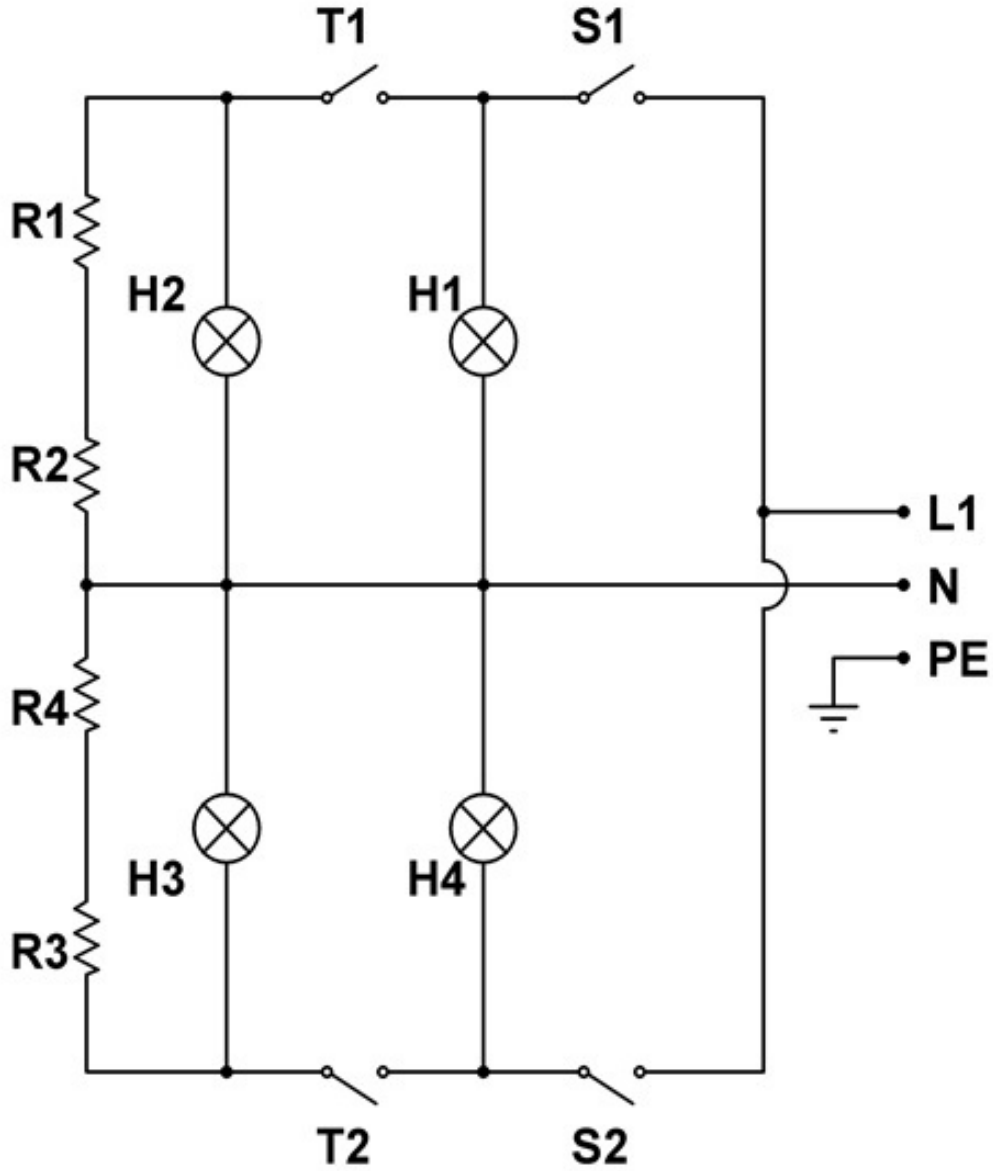

NO.	AÇIKLAMA	DESCRIPTION	ÜRÜN NO. ITEM NO	ADET / PCS.
1	GÖVDE	MAIN BODY	KG5530DE-01	1
2	TABAN	LOWER COVER	KG5530DE-02	1
3	YAĞDANLIK	LUBRICATOR	KG5530DE-03	1
4	ÇERCEVE	FRAME	KG5530DE-04	1
5	ALT REZİSTANS TUTUCU	LOWER RESISTANCE HOLDER	KG5530DE-05	2
6	ALT REZİSTANS	LOWER RESISTANCE	KG5530DE-06	2
7	ALT İZOLASYON	LOWER INSULATION	KG5530DE-07	2
8	ALT DÖKÜM	LOWER CASTING	KG5530DE-08	1
9	ÜST DÖKÜM	UPPER CASTING	KG5530DE-09	2
10	ÜST KAPAK TUTUCU	UPPER COVER HOLDER	KG5530DE-10	2
11	SOL KOL	LEFT ARM	KG5530DE-11	2
12	SAĞ KOL	RIGHT ARM	KG5530DE-12	2
13	YÜZÜK	HANDLE CONNECTION ELEMENT	KG5530DE-13	4
14	DERLİN TUTAMAK	UP COVER LIFT	KG5530DE-14	2
15	KARE	SQUARE	KG5530DE-15	4
16	YAY	COIL	KG5530DE-16	2
17	ÜST REZİSTANS TUTUCU	UPPER RESISTANCE HOLDER	KG5530DE-17	2
18	ÜST REZİSTANS	UPPER RESISTANCE	KG5530DE-18	2
19	ÜST İZOLASYON	UPPER INSULATION	KG5530DE-19	2
20	ÜST KAPAK	UPPER COVER	KG5530DE-20	2
21	ARKA KAPAK	REAR COVER	KG5530DE-21	1
22	SPIRAL	CABLE PROTECTION	KG5530DE-22	2
23	BESLEME KABLOSU	FEEDING CABLE	KG5530DE-23	1
24	RAKOR	FEEDING CABLE SOCKET	KG5530DE-24	1
25	AYAK	FEET	KG5530DE-25	4
26	TERMOSTAT	THERMOSTAT	KG5530DE-26	2
27	ŞALTER	POWER SWITCH	KG5530DE-27	2
28	TERMOSTAT LAMBASI	THERMOSTAT LAMP	KG5530DE-28	2
29	TERMOSTAT DÜĞMESİ	THERMOSTAT BUTTON	KG5530DE-29	2
30	ŞALTER LAMBASI	POWER SWITCH LAMP	KG5530DE-30	2
31	ŞALTER DÜĞMESİ	POWER SWITCH BUTTON	KG5530DE-31	2

TARİH / DATE

14.08.2018

ÖLÇÜLENDİRME
MEASUREMENTS

SAYFA NO: 3 / 4
PAGE NO.: 3 / 4

KG 5530 DE - TOST MAKİNASI ELEKTRİK ŞEMASI
KG 5530 DE - CONTACT GRILL ELECTRICAL CIRCUIT DIAGRAM

NO	AÇIKLAMA / DESCRIPTION	NO	AÇIKLAMA / DESCRIPTION
R1 - R3	Rezistans / Resistance (650 W)	S1 - S2	Şalter / Power Switch
R2 - R4	Rezistans / Resistance (1100 W)	H1 - H4	Şalter Kontrol Lambası Power Switch Control Lamps
T1 - T2	Termostat / Thermostat (52 - 310 °c)	H2 - H3	Termostat Kontrol Lambası Thermostat Control Lamps