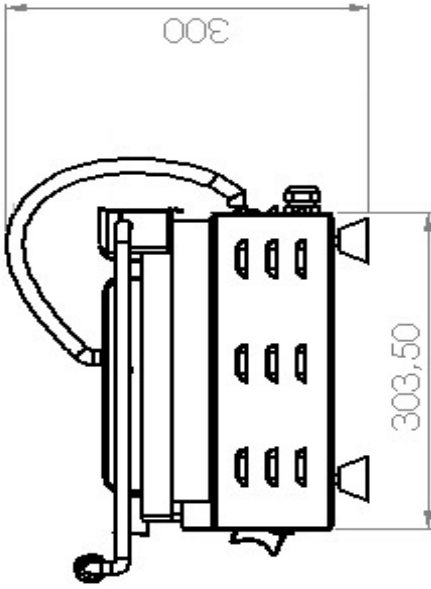

KG 5530 DE		Dış Ölçüler / Outside Dim.	538 x 303,5 x 300 mm.
		Döküm Yüzeyi (Üst - Alt) / Casting Surface (Upper / Lower)	Oluklı - Oluklı / Grooved - Grooved
		Pişirme Yüzeyi / Baking Surface	52 x 24 cm.
		Termostat Aralığı (°C) / Thermostat Interval (°C)	2 x 52 - 310 °C (Bağımsız / Independent)
		Toplam Elektrik Gücü (kW) / Total Power (kW)	3,50 kW.
		Elektrik Besleme Gerilimi (V/A) / Power Supply Voltage (V/A)	220 V F+N / 16 A.
		Besleme Kablosu / Power Supply Cable	3 x 1,5 H07RN-F
		İç Tesilat Kabloları / Internal Cable	SIAF 2,5 mm²
		İzolasyon / Insulation	Taş Yünü / Rock Wool
		Ağırlık / Weight	32 kg.

NO.	AÇIKLAMA	DESCRIPTION	ÜRÜN NO. ITEM NO	ADET / PCS.
1	GÖVDE	MAIN BODY	KG5530DE-01	1
2	TABAN	LOWER COVER	KG5530DE-02	1
3	YAĞDANLIK	LUBRICATOR	KG5530DE-03	1
4	ÇERCEVE	FRAME	KG5530DE-04	1
5	ALT REZİSTANS TUTUCU	LOWER RESISTANCE HOLDER	KG5530DE-05	2
6	ALT REZİSTANS	LOWER RESISTANCE	KG5530DE-06	2
7	ALT İZOLASYON	LOWER INSULATION	KG5530DE-07	2
8	ALT DÖKÜM	LOWER CASTING	KG5530DE-08	1
9	ÜST DÖKÜM	UPPER CASTING	KG5530DE-09	2
10	ÜST KAPAK TUTUCU	UPPER COVER HOLDER	KG5530DE-10	2
11	SOL KOL	LEFT ARM	KG5530DE-11	2
12	SAĞ KOL	RIGHT ARM	KG5530DE-12	2
13	YÜZÜK	HANDLE CONNECTION ELEMENT	KG5530DE-13	4
14	DERLİN TUTAMAK	UP COVER LIFT	KG5530DE-14	2
15	KARE	SQUARE	KG5530DE-15	4
16	YAY	COIL	KG5530DE-16	2
17	ÜST REZİSTANS TUTUCU	UPPER RESISTANCE HOLDER	KG5530DE-17	2
18	ÜST REZİSTANS	UPPER RESISTANCE	KG5530DE-18	2
19	ÜST İZOLASYON	UPPER INSULATION	KG5530DE-19	2
20	ÜST KAPAK	UPPER COVER	KG5530DE-20	2
21	ARKA KAPAK	REAR COVER	KG5530DE-21	1
22	SPIRAL	CABLE PROTECTION	KG5530DE-22	2
23	BESLEME KABLOSU	FEEDING CABLE	KG5530DE-23	1
24	RAKOR	FEEDING CABLE SOCKET	KG5530DE-24	1
25	AYAK	FEET	KG5530DE-25	4
26	TERMOSTAT	THERMOSTAT	KG5530DE-26	2
27	ŞALTER	POWER SWITCH	KG5530DE-27	2
28	TERMOSTAT LAMBASI	THERMOSTAT LAMP	KG5530DE-28	2
29	TERMOSTAT DÜĞMESİ	THERMOSTAT BUTTON	KG5530DE-29	2
30	ŞALTER LAMBASI	POWER SWITCH LAMP	KG5530DE-30	2
31	ŞALTER DÜĞMESİ	POWER SWITCH BUTTON	KG5530DE-31	2

ÜRÜN ADI / PRODUCT

KG 5530 DE

TARİH / DATE

14.08.2018

DETAY RESİM LİSTESİ
DETAIL PICTURE LIST

SAYFA NO: 2 / 4
PAGE NO.: 2 / 4

ÜRÜN ADI / PRODUCT

KG 5530 DE

TARİH / DATE

14.08.2018

ÖLÇÜLENDİRME
MEASUREMENTS

SAYFA NO: 3 / 4
PAGE NO.: 3 / 4