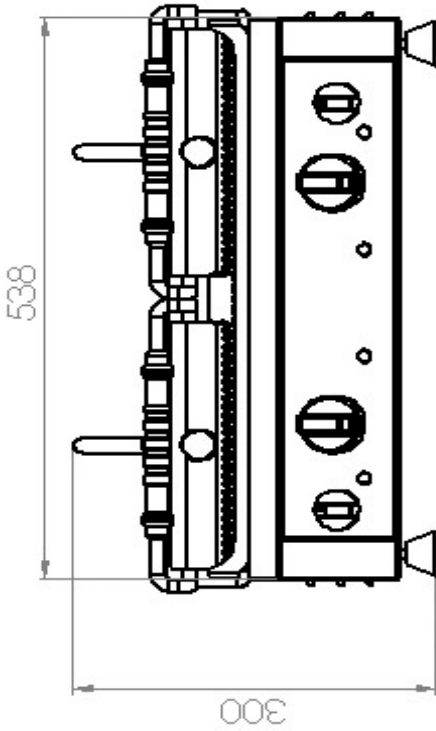

KG 5530 DE		Dış Ölçüler / Outside Dim.	538 x 303,5 x 300 mm.
		Döküm Yüzeyi (Üst - Alt) / Casting Surface (Upper / Lower)	Oluklı - Oluklı / Grooved - Grooved
		Pişirme Yüzeyi / Baking Surface	52 x 24 cm.
		Termostat Aralığı (°C) / Thermostat Interval (°C)	2 x 52 - 310 °C (Bağımsız / Independent)
		Toplam Elektrik Gücü (kW) / Total Power (kW)	3,50 kW.
		Elektrik Besleme Gerilimi (V/A) / Power Supply Voltage (V/A)	220 V F+N / 16 A.
		Besleme Kablosu / Power Supply Cable	3 x 1,5 H07RN-F
		İç Tesilat Kabloları / Internal Cable	SIAF 2,5 mm²
		İzolasyon / Insulation	Taş Yünü / Rock Wool
		Ağırlık / Weight	32 kg.

NO.	AÇIKLAMA	DESCRIPTION	ÜRÜN NO. ITEM NO	ADET / PCS.
1	GÖVDE	MAIN BODY	KG5530DE-01	1
2	TABAN	LOWER COVER	KG5530DE-02	1
3	YAĞDANLIK	LUBRICATOR	KG5530DE-03	1
4	ÇERCEVE	FRAME	KG5530DE-04	1
5	ALT REZİSTANS TUTUCU	LOWER RESISTANCE HOLDER	KG5530DE-05	2
6	ALT REZİSTANS	LOWER RESISTANCE	KG5530DE-06	2
7	ALT İZOLASYON	LOWER INSULATION	KG5530DE-07	2
8	ALT DÖKÜM	LOWER CASTING	KG5530DE-08	1
9	ÜST DÖKÜM	UPPER CASTING	KG5530DE-09	2
10	ÜST KAPAK TUTUCU	UPPER COVER HOLDER	KG5530DE-10	2
11	SOL KOL	LEFT ARM	KG5530DE-11	2
12	SAĞ KOL	RIGHT ARM	KG5530DE-12	2
13	YÜZÜK	HANDLE CONNECTION ELEMENT	KG5530DE-13	4
14	DERLİN TUTAMAK	UP COVER LIFT	KG5530DE-14	2
15	KARE	SQUARE	KG5530DE-15	4
16	YAY	COIL	KG5530DE-16	2
17	ÜST REZİSTANS TUTUCU	UPPER RESISTANCE HOLDER	KG5530DE-17	2
18	ÜST REZİSTANS	UPPER RESISTANCE	KG5530DE-18	2
19	ÜST İZOLASYON	UPPER INSULATION	KG5530DE-19	2
20	ÜST KAPAK	UPPER COVER	KG5530DE-20	2
21	ARKA KAPAK	REAR COVER	KG5530DE-21	1
22	SPIRAL	CABLE PROTECTION	KG5530DE-22	2
23	BESLEME KABLOSU	FEEDING CABLE	KG5530DE-23	1
24	RAKOR	FEEDING CABLE SOCKET	KG5530DE-24	1
25	AYAK	FEET	KG5530DE-25	4
26	TERMOSTAT	THERMOSTAT	KG5530DE-26	2
27	ŞALTER	POWER SWITCH	KG5530DE-27	2
28	TERMOSTAT LAMBASI	THERMOSTAT LAMP	KG5530DE-28	2
29	TERMOSTAT DÜĞMESİ	THERMOSTAT BUTTON	KG5530DE-29	2
30	ŞALTER LAMBASI	POWER SWITCH LAMP	KG5530DE-30	2
31	ŞALTER DÜĞMESİ	POWER SWITCH BUTTON	KG5530DE-31	2

ÜRÜN ADI / PRODUCT

KG 5530 DE

TARİH / DATE

14.08.2018

DETAY RESİM LİSTESİ
DETAIL PICTURE LIST

SAYFA NO: 2 / 4
PAGE NO.: 2 / 4

ÜRÜN ADI / PRODUCT

KG 5530 DE

TARİH / DATE

14.08.2018

ÖLÇÜLENDİRME
MEASUREMENTS

SAYFA NO: 3 / 4
PAGE NO.: 3 / 4