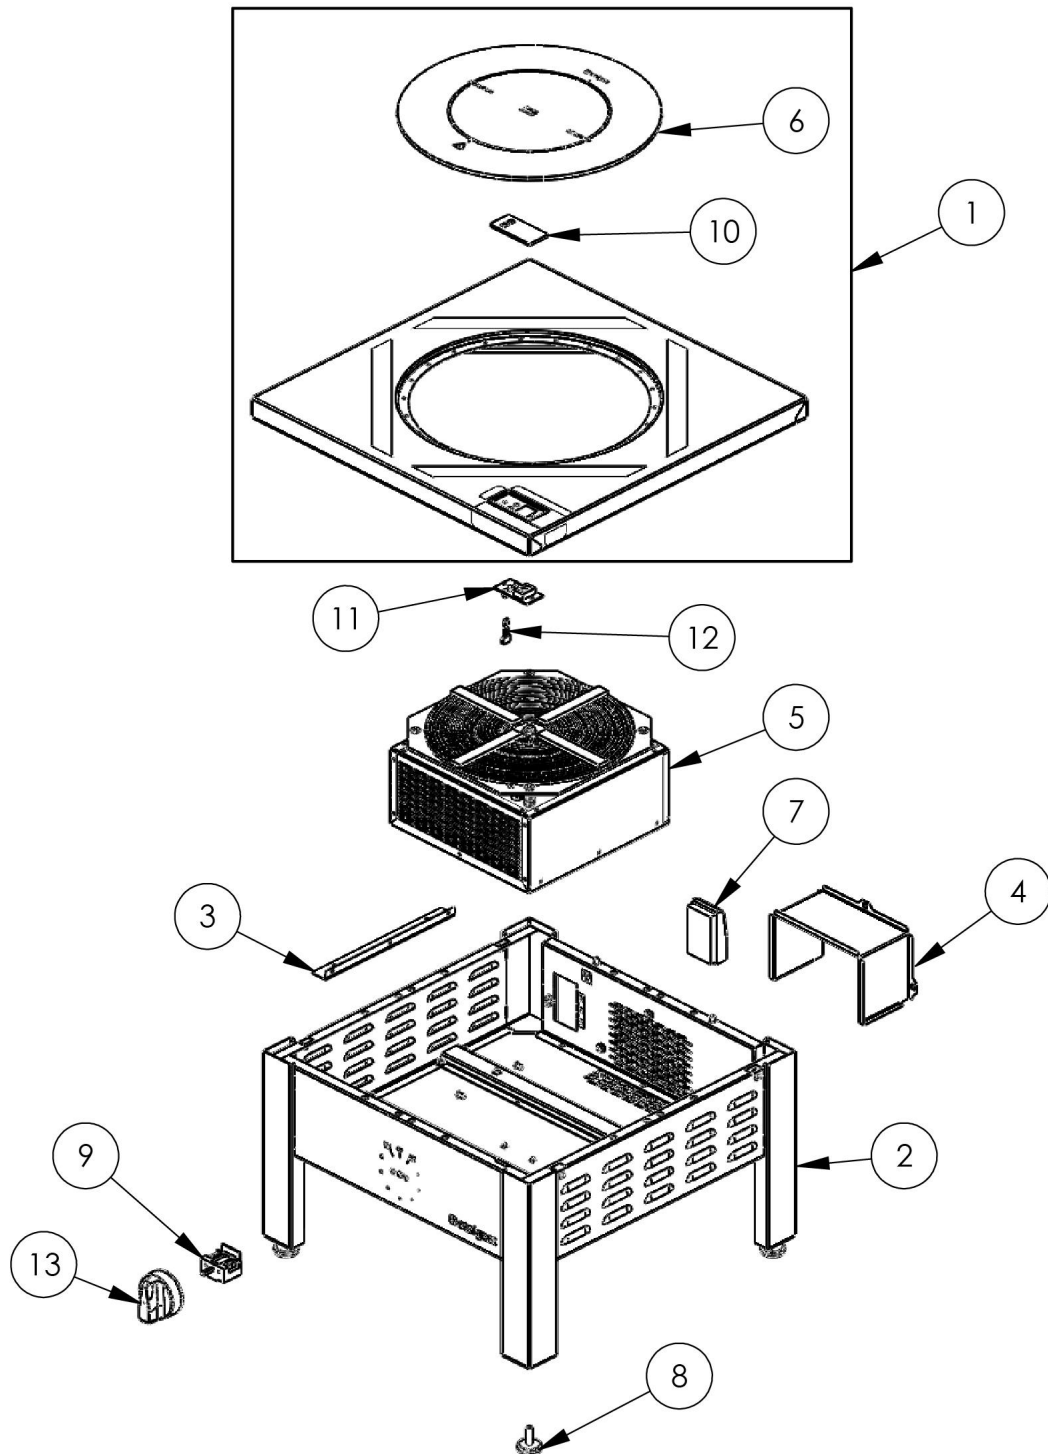

EXPLOSIONSZEICHNUNG

KBS Gastrotechnik GmbH – Schoßbergstraße 26 – 65201 Wiesbaden

Induktions-Hoherkocher 8 kW

Katalog-Code: HK020108

| Teilenummer (V abb.Teilenummer vom bild) | Name | Code |
|---|----------------------|-------------|
| V773028V02-01 | Platte | |
| V773028V02-02 | Gehäuse | |
| V773028V02-03 | Winkelleisen | |
| V773028V02-04 | Lufttunnel | |
| V773028V02-05 | 8kW Generator | C011285 |
| V773028V02-06 | Glas | C011284 |
| V773028V02-07 | Klemmkasten | C009003 |
| V773028V02-08 | Füßchen | C008352 |
| V773028V02-09 | Netzschalter | C011177 |
| V773028V02-10 | Power Display Glas | |
| V773028V02-11 | Anzeigetafel | C011103 |
| V773028V02-12 | Bandkabel - 3 Drähte | C011176 |
| V773028V02-13 | Stalghost-Drehknopf | C011147 |
| | | |
| | | |