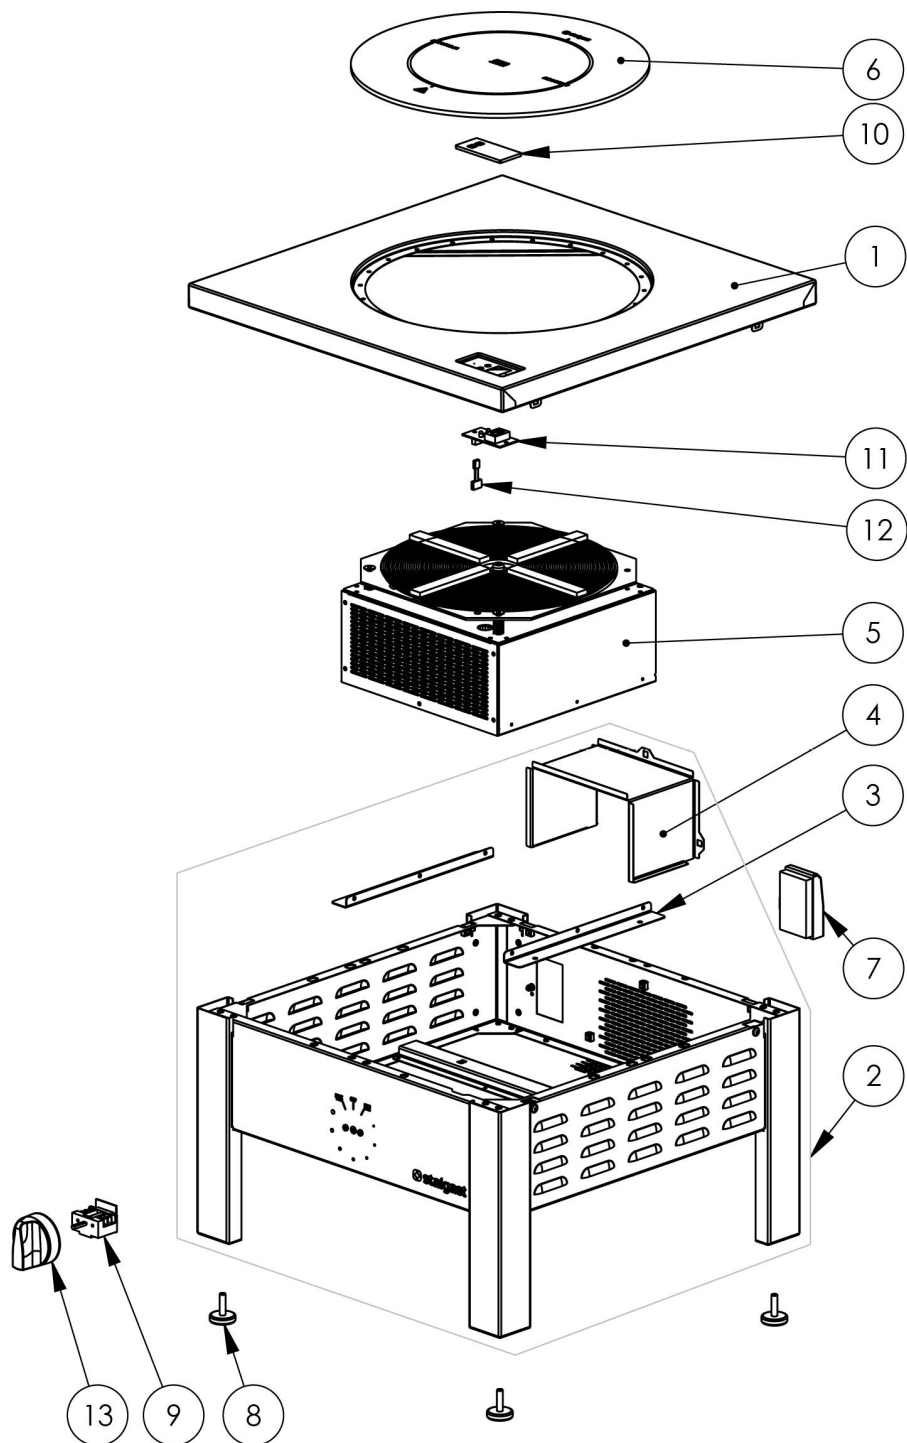

EXPLOSIONSZEICHNUNG

KBS Gastrotechnik GmbH – Schoßbergstraße 26 – 65201 Wiesbaden

Induktions-Hoherkocher 8 kW

Katalog-Code: HK020108

| Teilenummer (V abb.Teilenummer vom bild) | Name | Code |
|---|----------------------|-------------|
| V773028V02-01 | Platte | |
| V773028V02-02 | Gehäuse | |
| V773028V02-03 | Winkelleisen | |
| V773028V02-04 | Lufttunnel | |
| V773028V02-05 | 8kW Generator | C011285 |
| V773028V02-06 | Glas | C011284 |
| V773028V02-07 | Klemmkasten | C009003 |
| V773028V02-08 | Füßchen | C008352 |
| V773028V02-09 | Netzschalter | C011177 |
| V773028V02-10 | Power Display Glas | |
| V773028V02-11 | Anzeigetafel | C011103 |
| V773028V02-12 | Bandkabel - 3 Drähte | C011176 |
| V773028V02-13 | Stalghost-Drehknopf | C011147 |
| | | |
| | | |