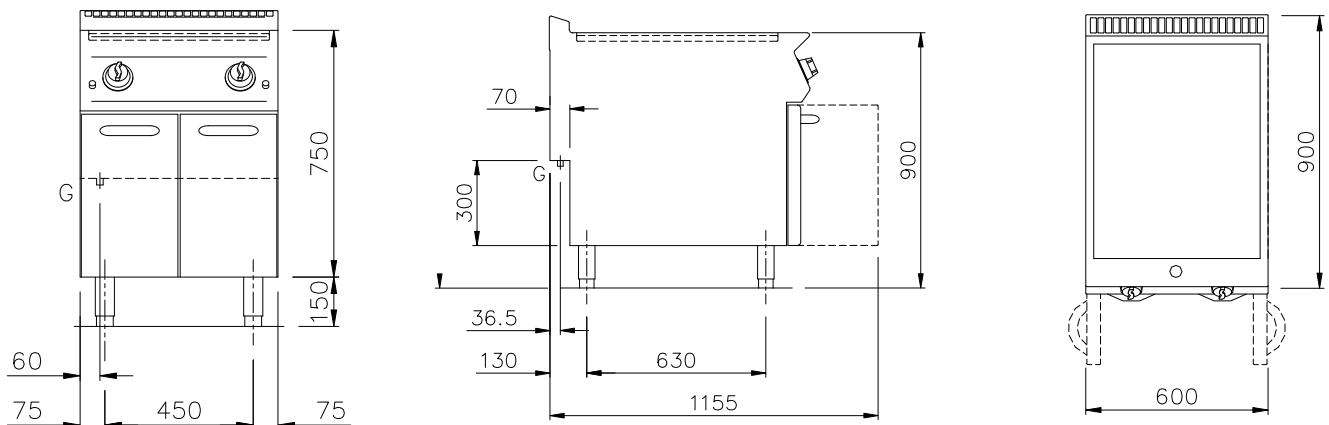

Gas-Grillplatten

Gas-Grillplatte, mit geneigter Platte

NEBG93G_

900 line

SILKO
IDEAS. WELL DONE

Gas-Grillplatte aus Edelstahl AISI 304, zwei Heizzonen mit geneigter Platte, glatt oder 2/3 glatt -1/3 gerillt. Stärke der Oberplatte 20/10. Reinigungsfreundliche Grill- und Bratplatte, 40 mm in die Oberplatte abgesenkt und dicht verschweißt. Garfläche satiniert mit 65 mm großer Kaltzone an der Plattenvorderseite. Runde Fettablauföffnung Durchm. 40 mm. Fettauffangschale, Inhalt 2,5 l. Beheizung durch Stahlbrenner komplett mit stabilisierter Flamme mit 2

Verzweigungen und 4 Flammenreihen pro Heizzone, komplett mit Zündflamme und Sicherheits-Thermoelement. Steuerung der Gaszufuhr über Sicherheitshahn mit Thermoelement. Manuelle Temperaturregelung zwischen 200 und 400°C. Automatische Zündung mittels Piezozünder mit Wasserschutzhaube. Grill- und Bratfläche 545x700 mm. Inkl. Schaber für Platte. Lieferbar auch in der 600 mm Ausführung mit geschlossenem oder offenem Unterschrank. Gerät mit höhenverstellbaren Edelstahlfüßen.

Breite mm:	600
Tiefe mm:	900
Höhe mm.:	900
Gewicht kg.:	-
Volumen m ³ :	0,7
Anschlusswert:	-
El.-Leistung (kW):	-
Gas-Leistung (kW):	11

ALLGEMEINE INSTALLATIONSHINWEISE:

- Alle Wasser- und Gasanschlüsse müssen mit Absperrventil oder Kugelhahn versehen sein.
- Die Gas-Hauptleitung muss mit Absperrschieberventil versehen sein.
- Für die Gasleitungen dürfen keine geschweißten Rohre verwendet werden.
- Falls von den geltenden Vorschriften erforderlich, müssen die Gasleitungen isoliert werden.
- Die elektrischen Anschlüsse müssen mit einem Sicherheitsschalter versehen sein sowie mit einer Mindestausgangslänge von 1,5 m
- Die Steckdosen müssen den geltenden Unfallverhütungsnormen entsprechen. Sie müssen für feuchte Räume geeignet und mit dem passenden Stecker versehen sein. - Alle elektrische Anschlüsse müssen mit einem Hauptschalter versehen sein.